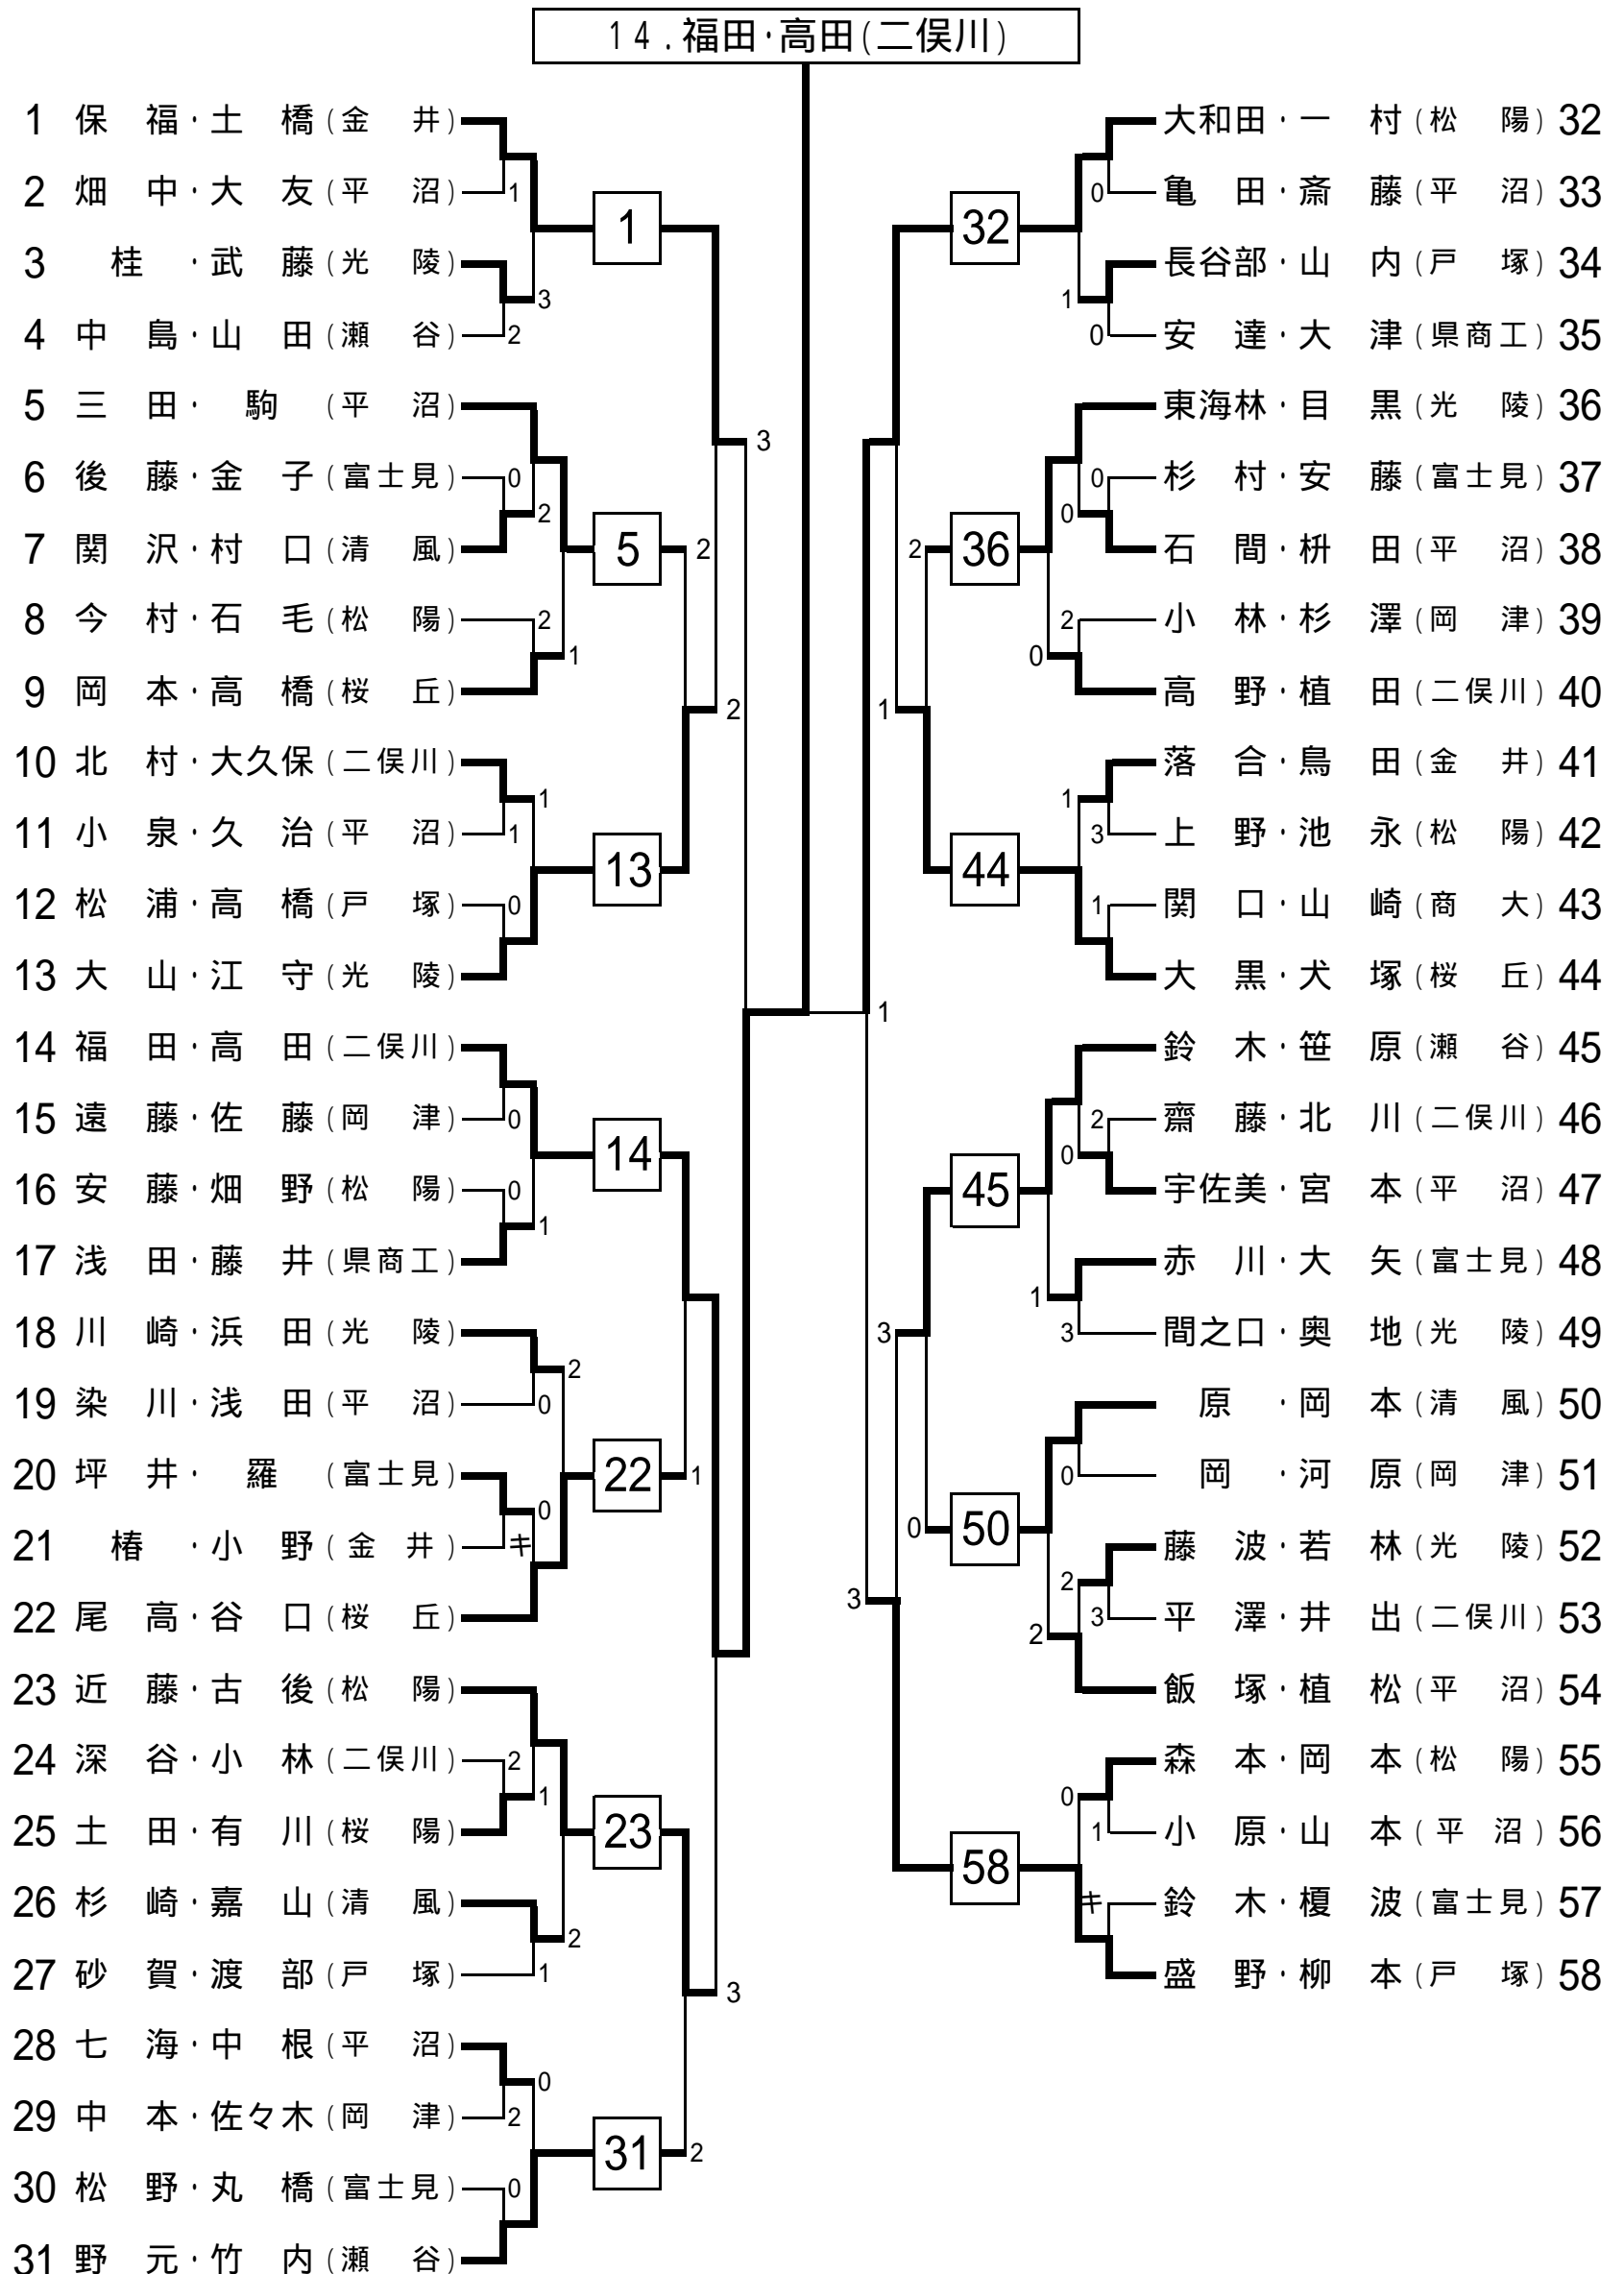

平成16年度 関東高等学校ソフトテニス大会(女子個人の部) 横浜B地区予選会

【女子の部】

平成16年4月10日(土)9時開始