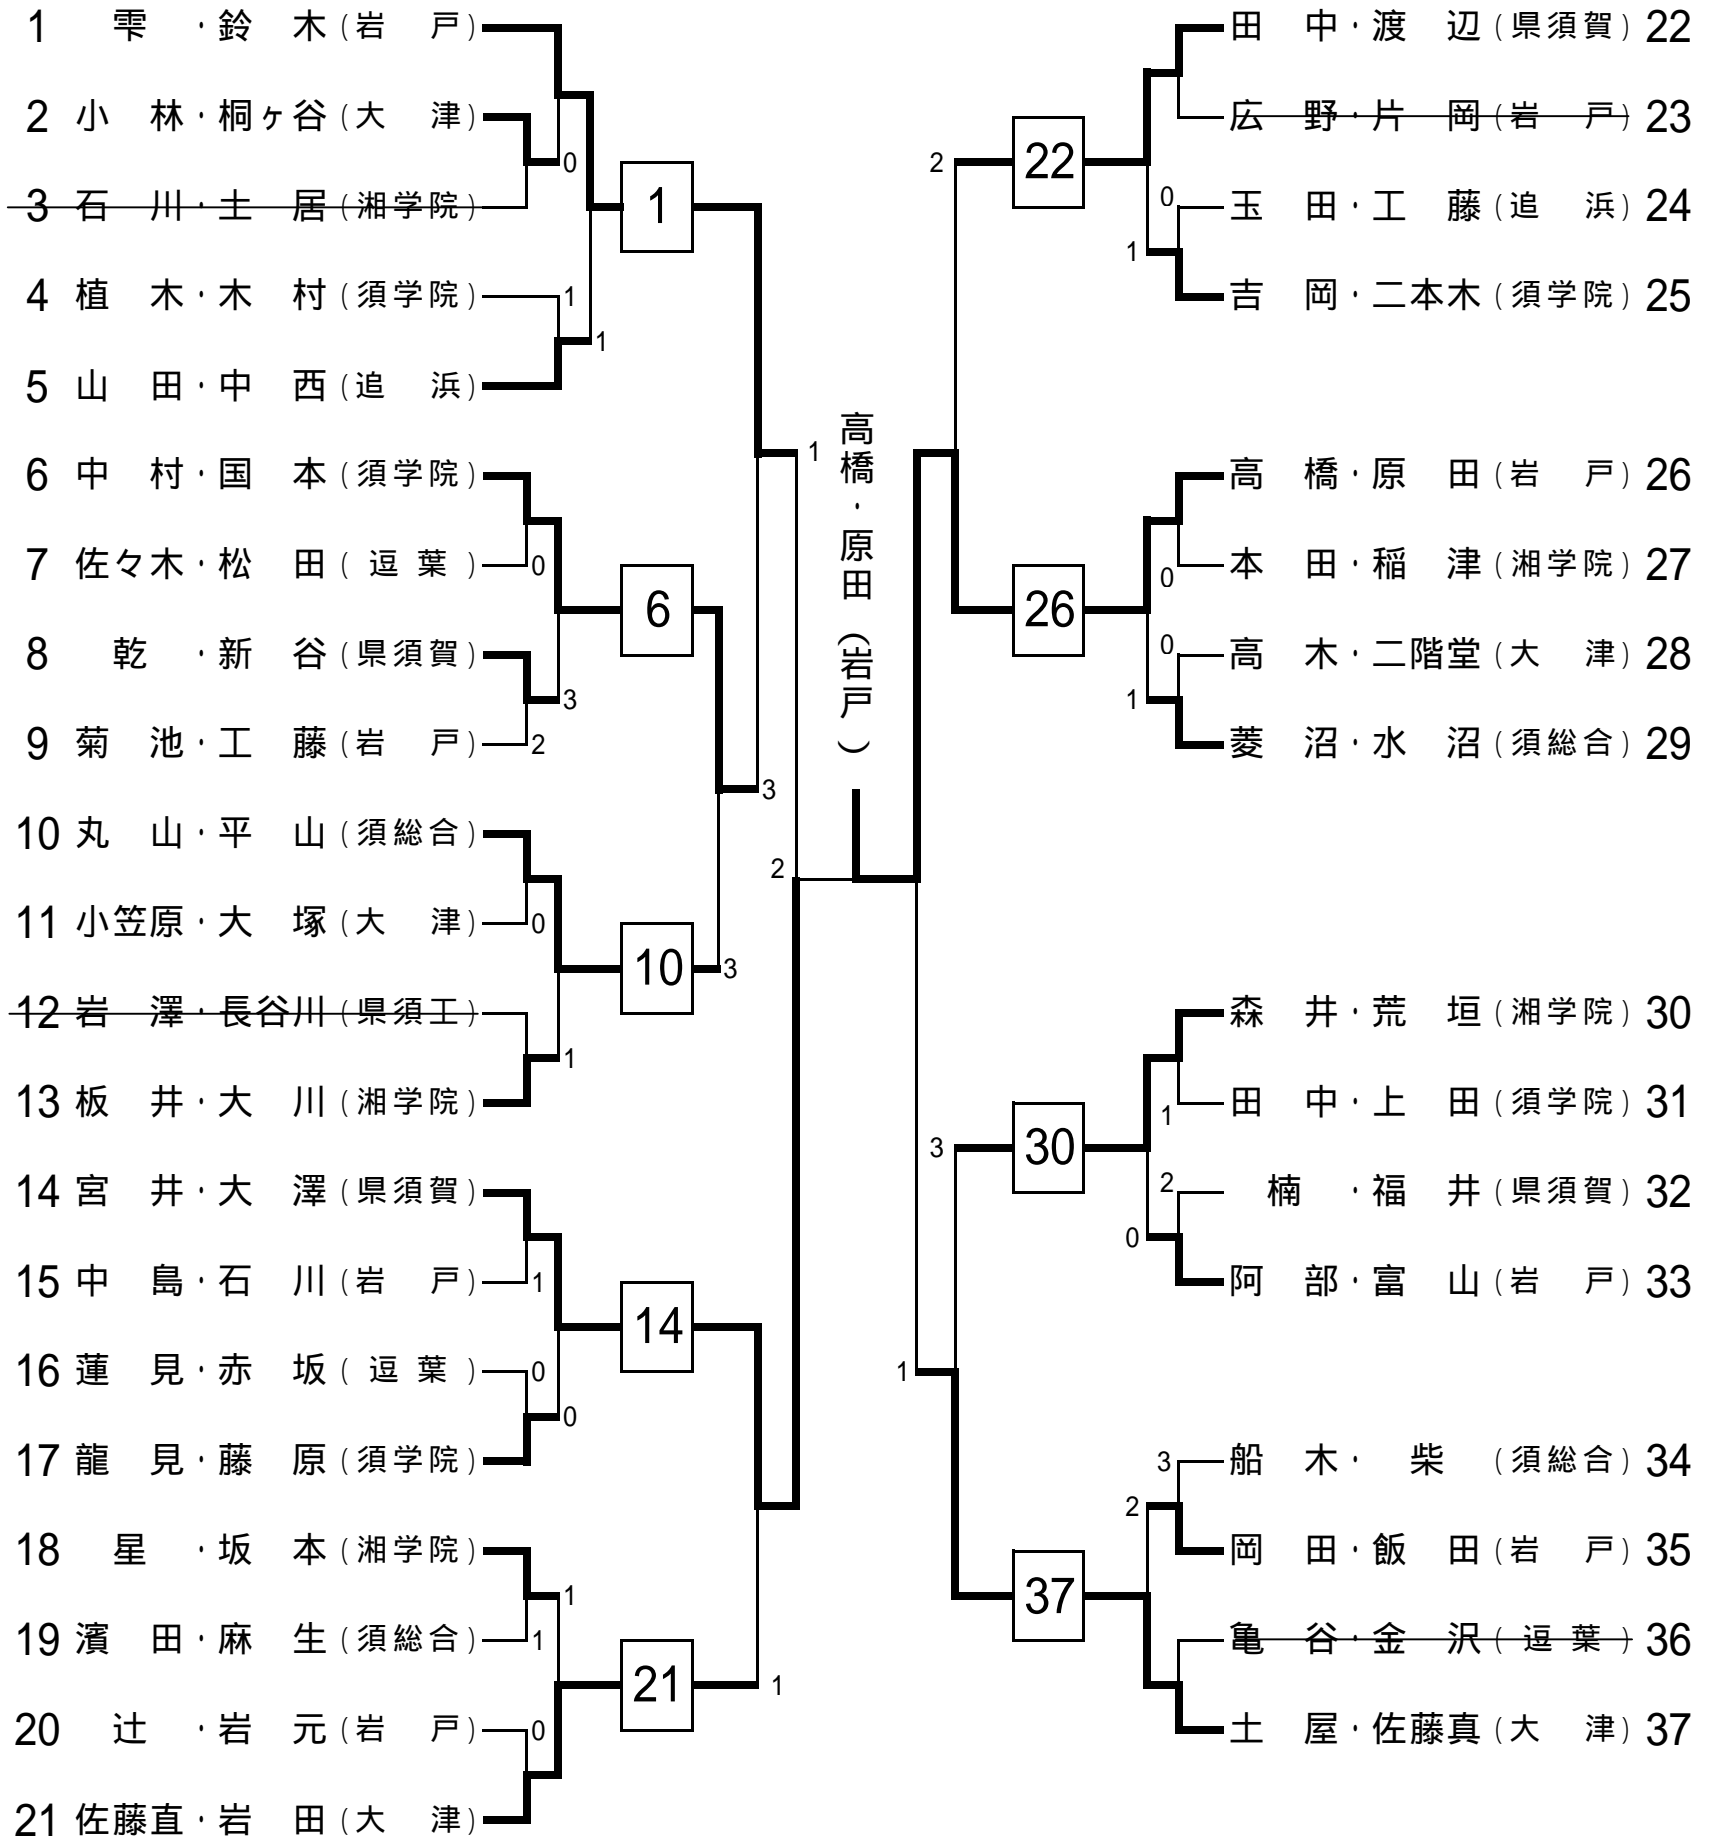

平成16年度 関東高等学校ソフトテニス大会【個人】 横須賀地区予選会

【女子の部】

1.主催: 神奈川県高等学校体育連盟
1.主管: 神奈川県高体連ソフトテニス専門部
地区高体連ソフトテニス部
1.会場: 横須賀市営大津庭球場、他

1.使用球: ケンコーボール公認球
1.大会日時: 平成16年4月10日(土) 開会9時
続行 4月11日(日)17日(土)18日(日)