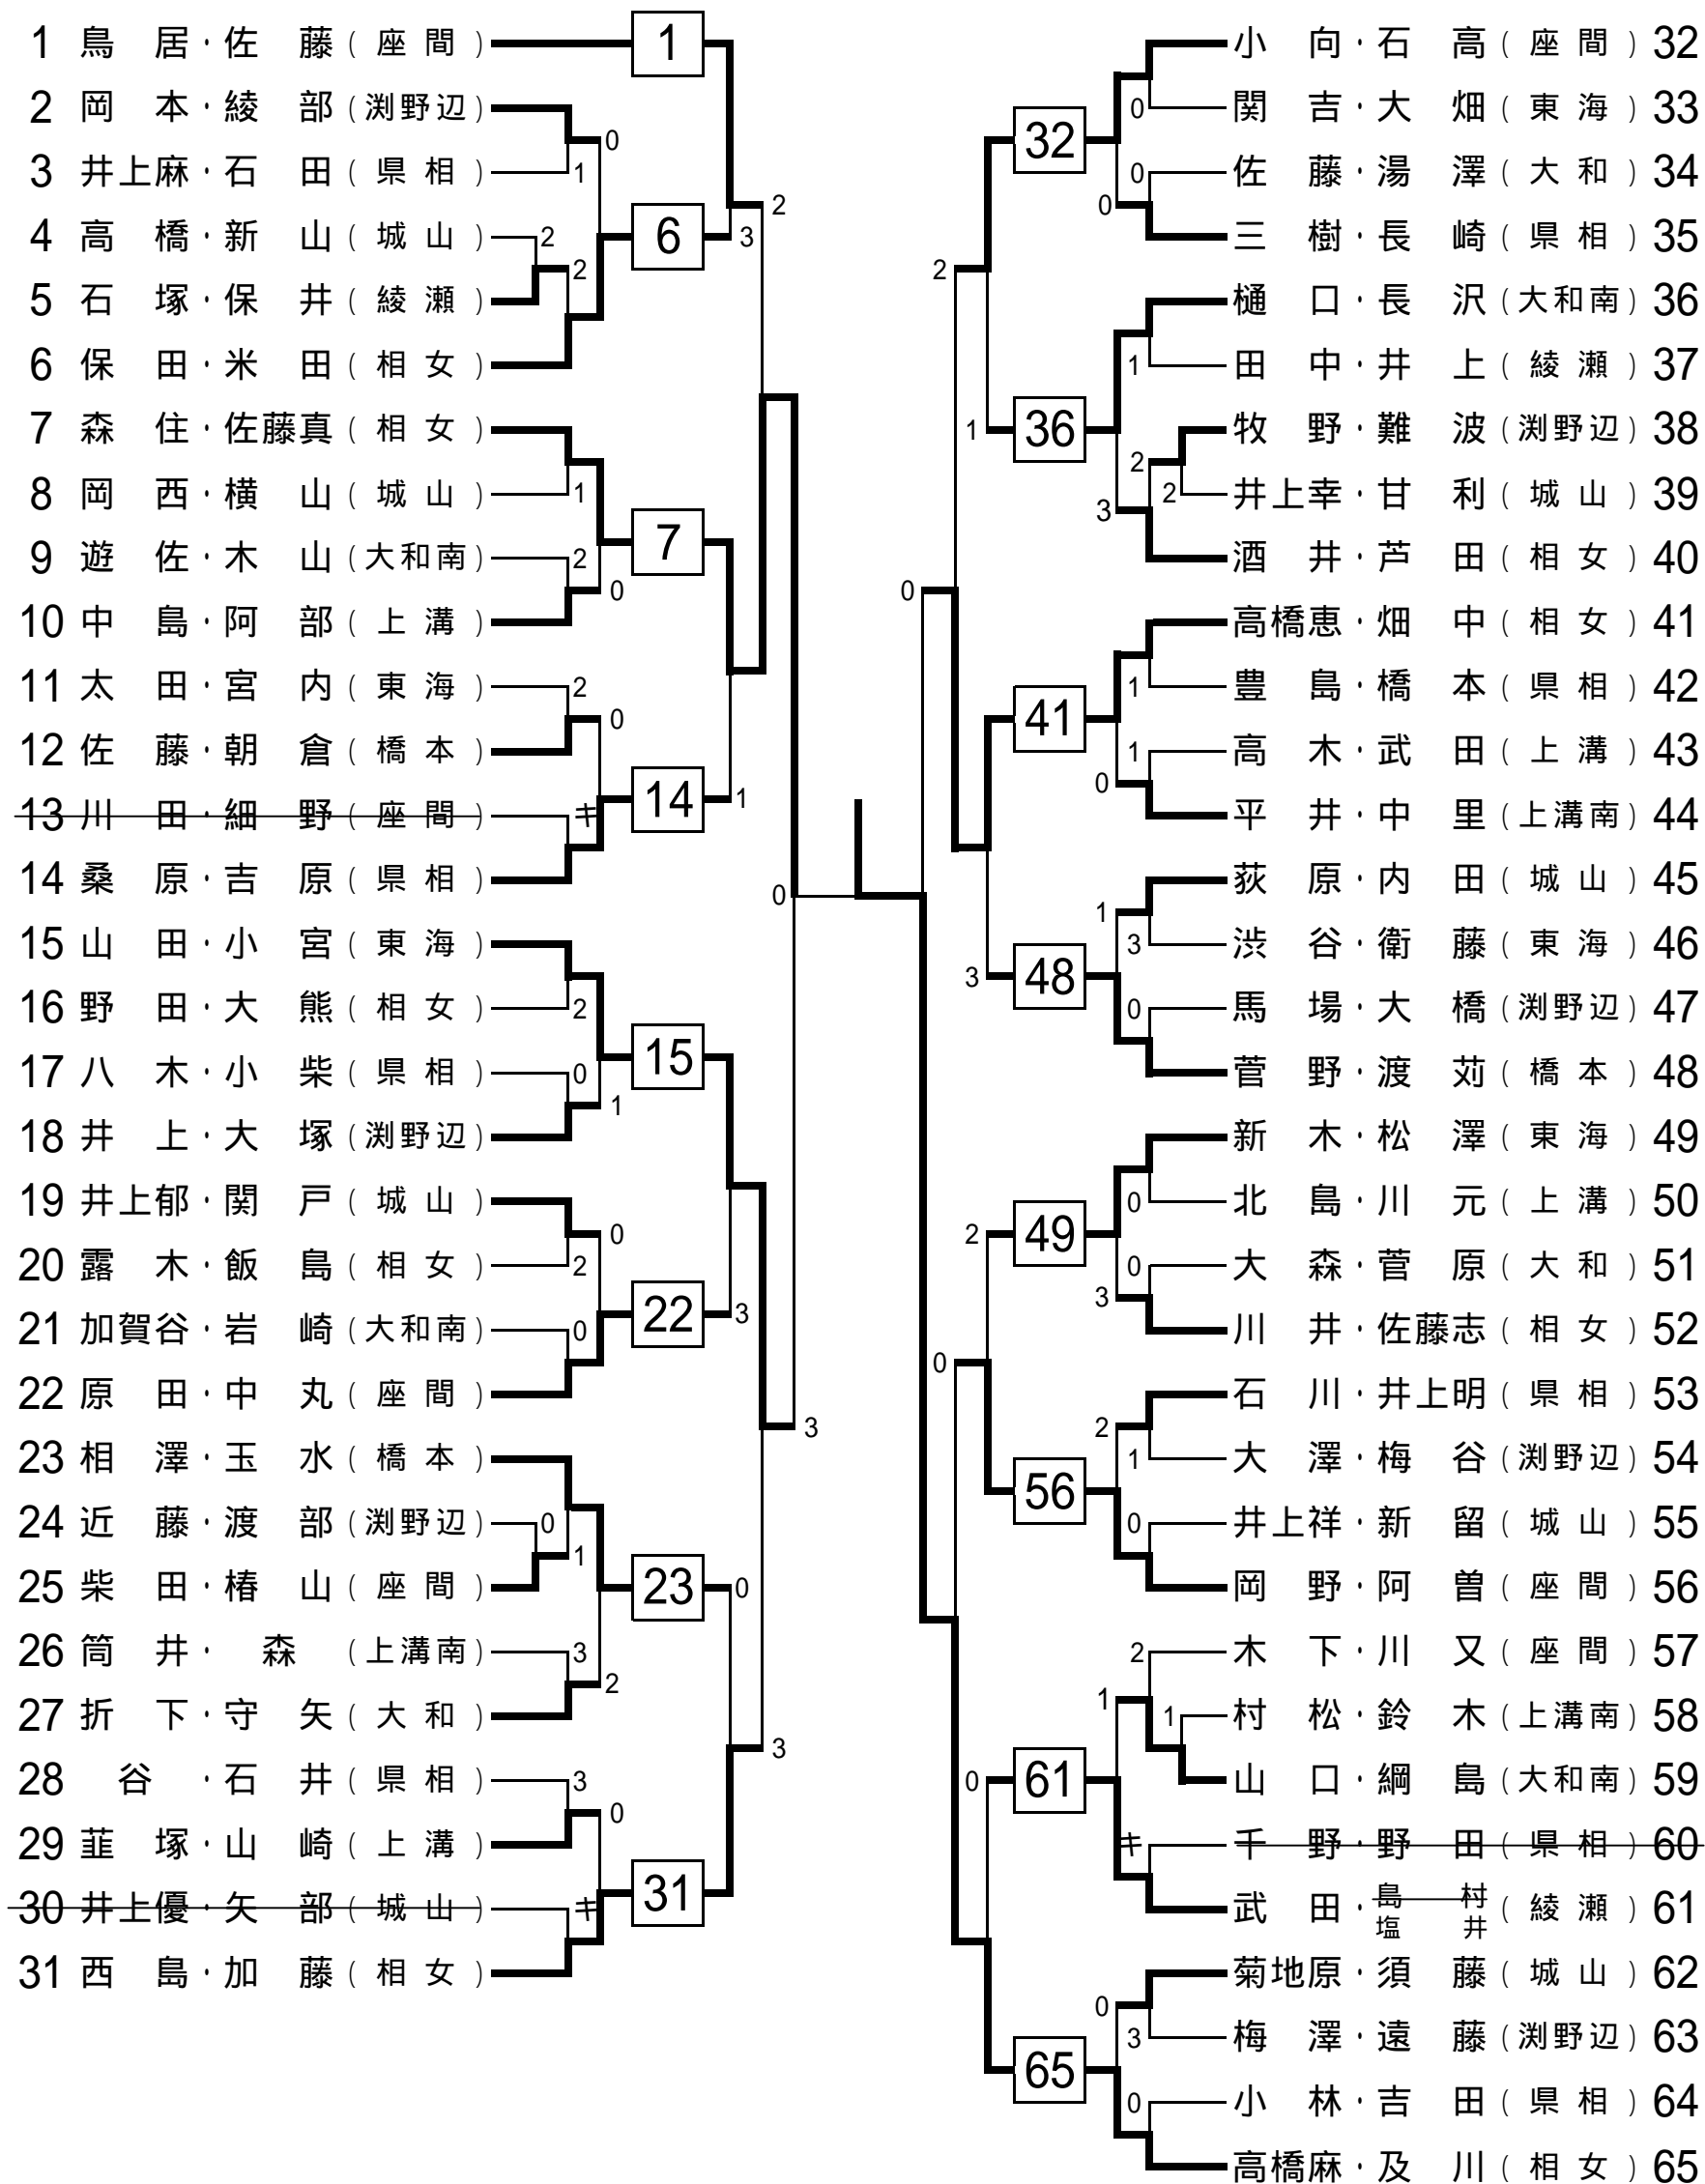

会場:みなと総合高校

【三位決定戦】

# 平成16年度 関東高等学校ソフトテニス大会【個人】 横須賀地区予選会

平成16年4月11日(日)9時開始

会場:日藤・鶴嶺

平成16年度 関東高等学校ソフトテニス大会【個人】北相A地区予選会

【女子の部】

平成16年4月10日(土)9時開始

平成16年度 関東高等学校ソフトテニス大会 【個人】 北相B地区予選会

【女子の部】

平成16年4月11日(日)9時開始 分散会場

平成16年度 関東高校ソフトテニス大会【個人】西相地区予選会

【女子の部】

会場 小田原城東高校

平成16年4月10日(土)9時開始

1高田・水谷(相洋)

【3位決定戦】