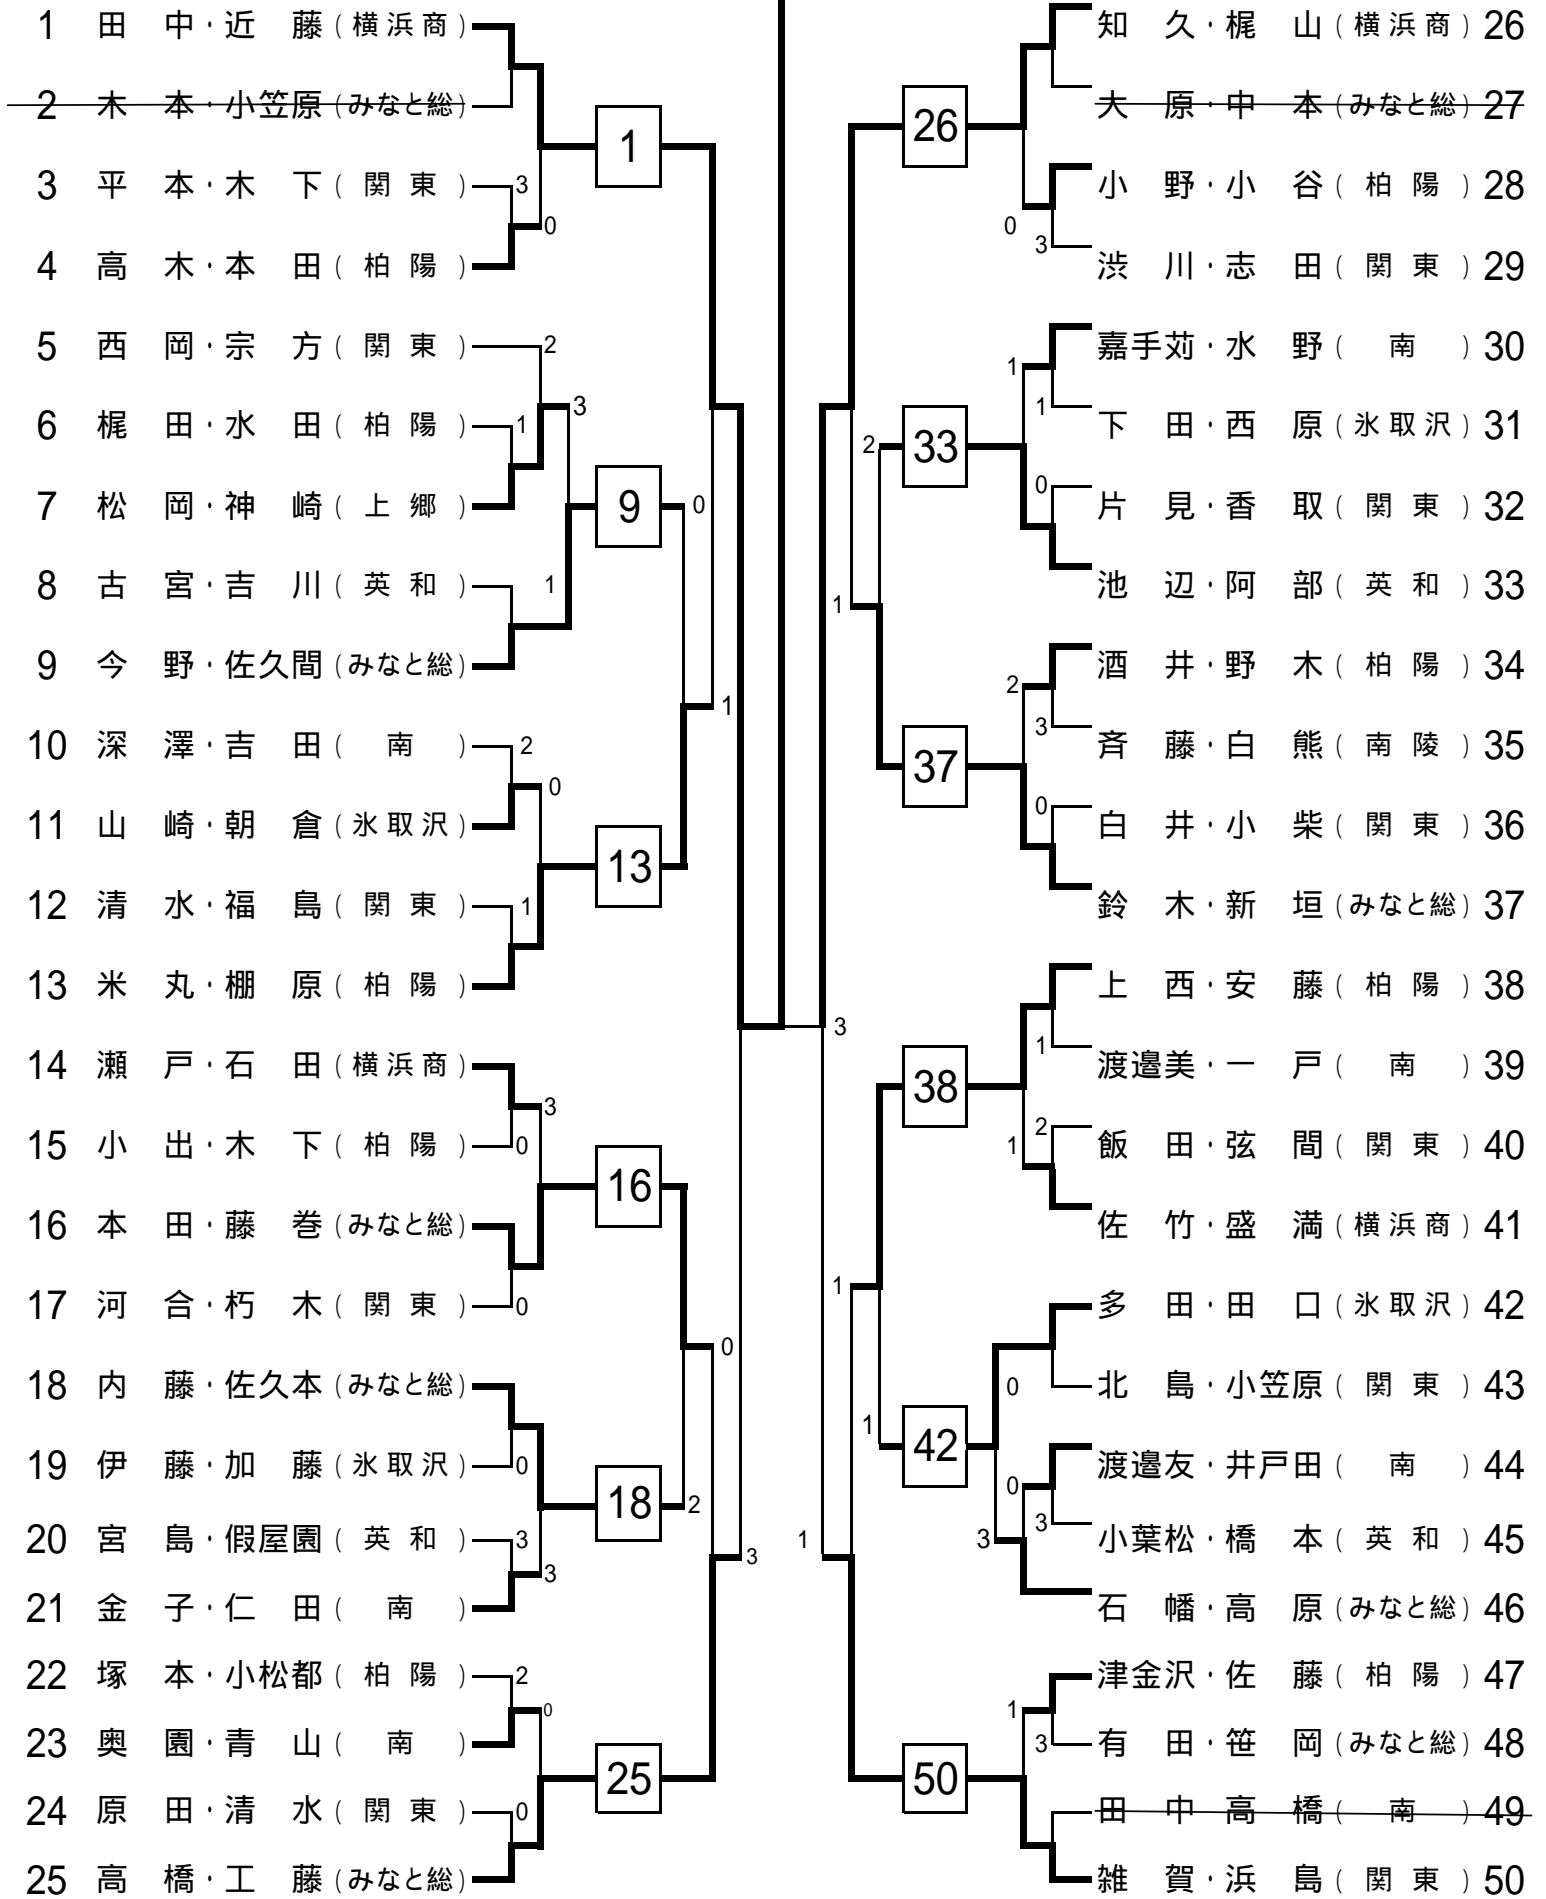

平成16年度 関東高校ソフトテニス大会 川崎地区予選会 女子個人の部  
 平成16年4月10日(土) 9時開会 川崎市営等々力庭球場  
 NO.1 堀田・河原(高津)

3位決定戦

NO.33 荒巻・古郡(高津) 1 - 山口・大野(高津) NO.34

平成16年度 関東高等学校ソフトテニス大会【個人】横浜A地区予選会

【女子の部】

平成16年4月11日(日)9時開始

鶴見女子高校

棄権: 24, 25, 33

選手変更: 38 関根 多田, 46 飯田 岡田

平成16年度 関東高等学校ソフトテニス大会(女子個人の部) 横浜B地区予選会

【女子の部】

平成16年4月10日(土)9時開始

平成16年度 関東高等学校ソフトテニス大会【個人】横浜C地区予選会

【女子の部】

平成16年4月10日(土)・11日(日)

田中・近藤(横浜商)

会場:みなと総合高校

【三位決定戦】

# 平成16年度 関東高等学校ソフトテニス大会【個人】 横須賀地区予選会