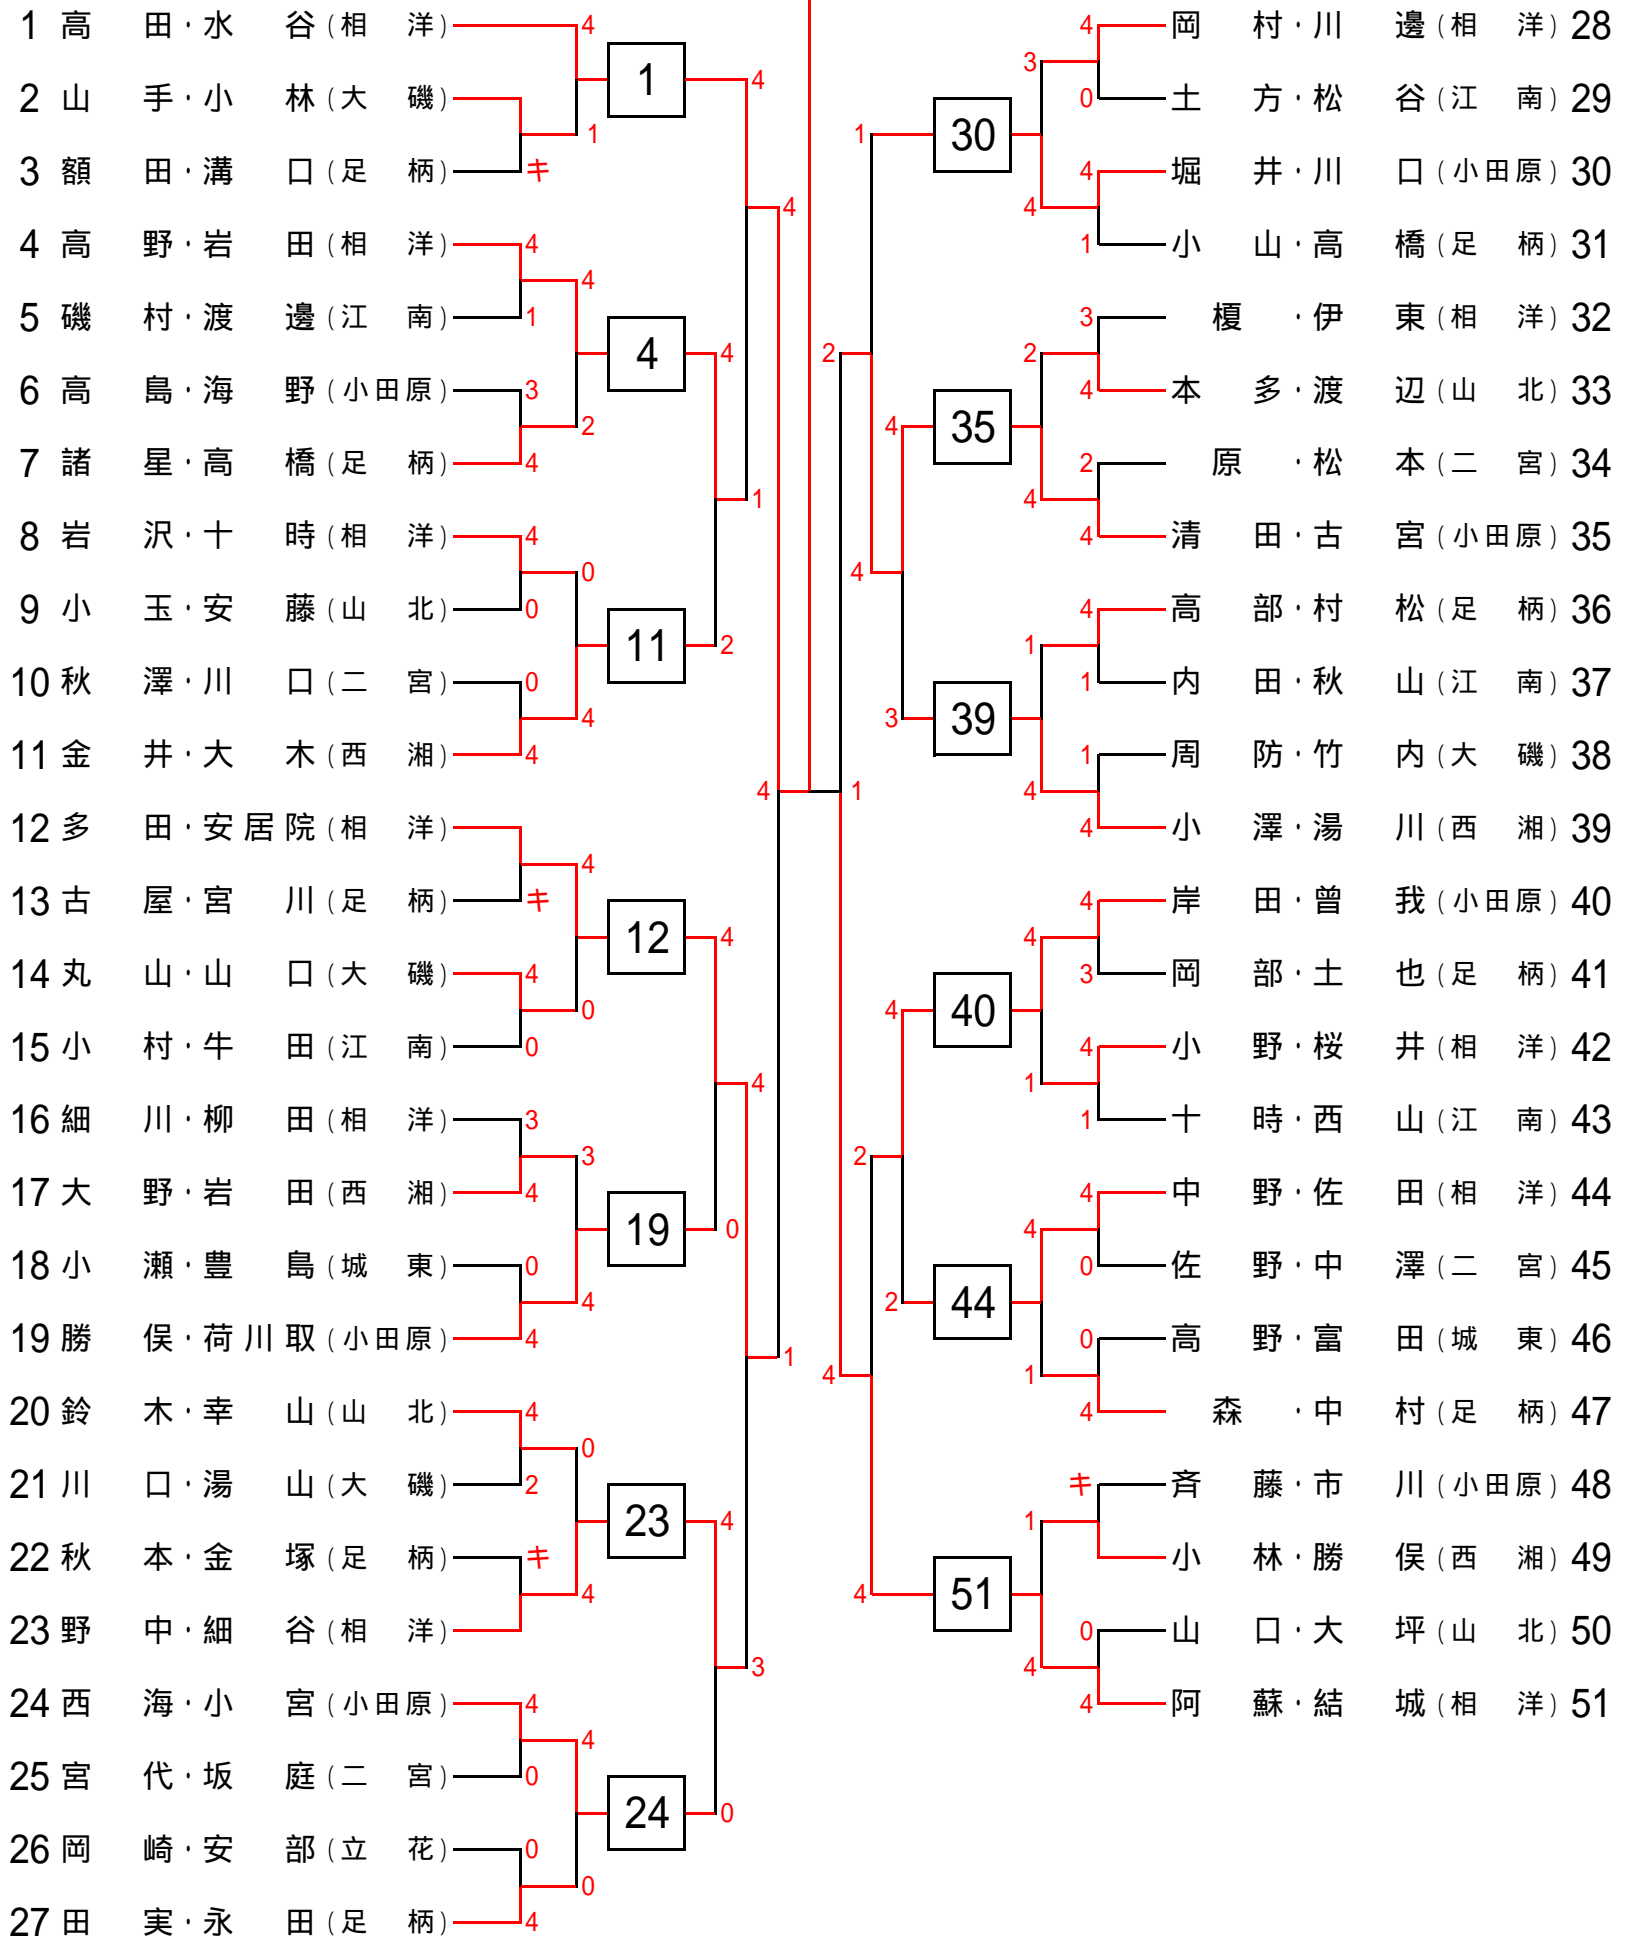

会場:みなと総合高校

【三位決定戦】

# 平成16年度 関東高等学校ソフトテニス大会【個人】 横須賀地区予選会

平成16年4月11日(日)9時開始

会場:日藤・鶴嶺

平成16年度 関東高等学校ソフトテニス大会【個人】北相A地区予選会

【女子の部】

平成16年4月10日(土)9時開始

平成16年度 関東高等学校ソフトテニス大会 【個人】 北相B地区予選会

【女子の部】

平成16年4月11日(日)9時開始 分散会場

平成16年度 関東高校ソフトテニス大会【個人】西相地区予選会

【女子の部】

会場 小田原城東高校

平成16年4月10日(土)9時開始

1高田・水谷(相洋)

【3位決定戦】