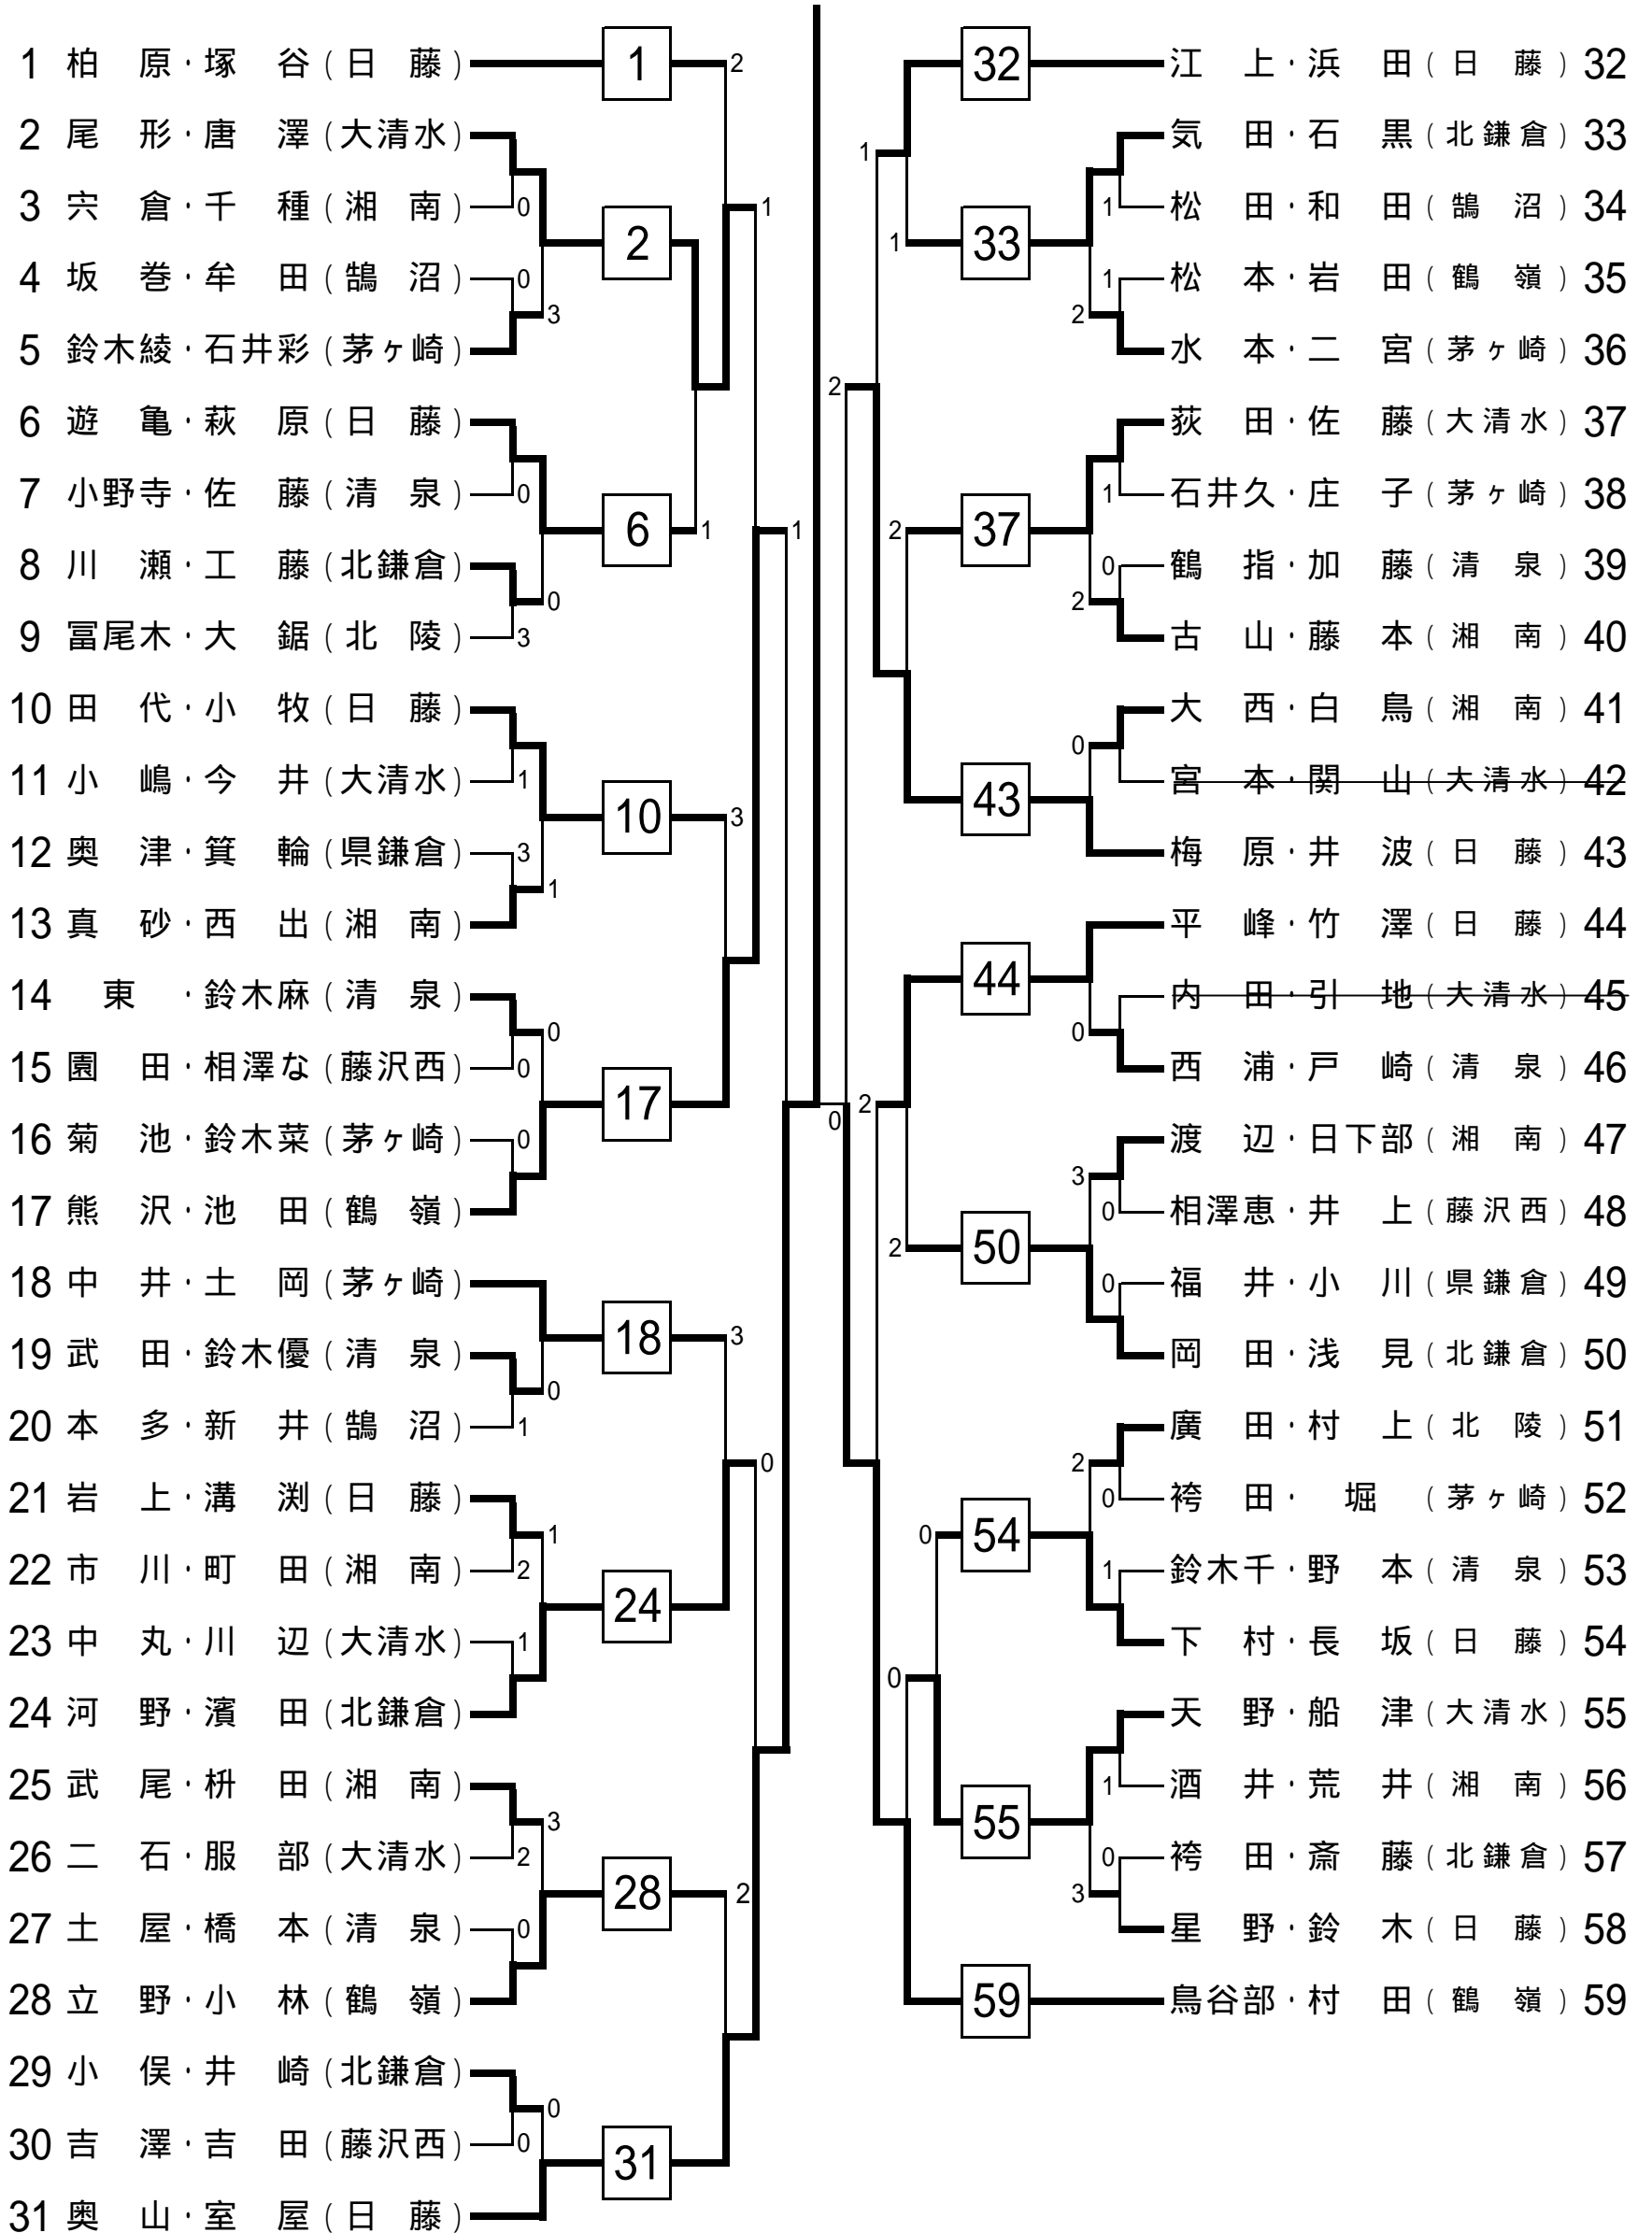

会場:みなと総合高校

【三位決定戦】

# 平成16年度 関東高等学校ソフトテニス大会【個人】 横須賀地区予選会

## 【女子の部】

1.主催: 神奈川県高等学校体育連盟  
 1.主管: 神奈川県高体連ソフトテニス専門部  
 地区高体連ソフトテニス部  
 1.会場: 横須賀市営大津庭球場、他

1.使用球: ケンコーボール公認球  
 1.大会日時: 平成16年4月10日(土) 開会9時  
 続行 4月11日(日)17日(土)18日(日)

平成16年度 関東高校ソフトテニス大会【個人】 湘南地区予選会

【女子の部】

平成16年4月11日(日)9時開始

会場:日藤・鶴嶺

平成16年度 関東高等学校ソフトテニス大会【個人】北相A地区予選会

【女子の部】

平成16年4月10日(土)9時開始

平成16年度 関東高等学校ソフトテニス大会 【個人】 北相B地区予選会

【女子の部】

平成16年4月11日(日)9時開始 分散会場