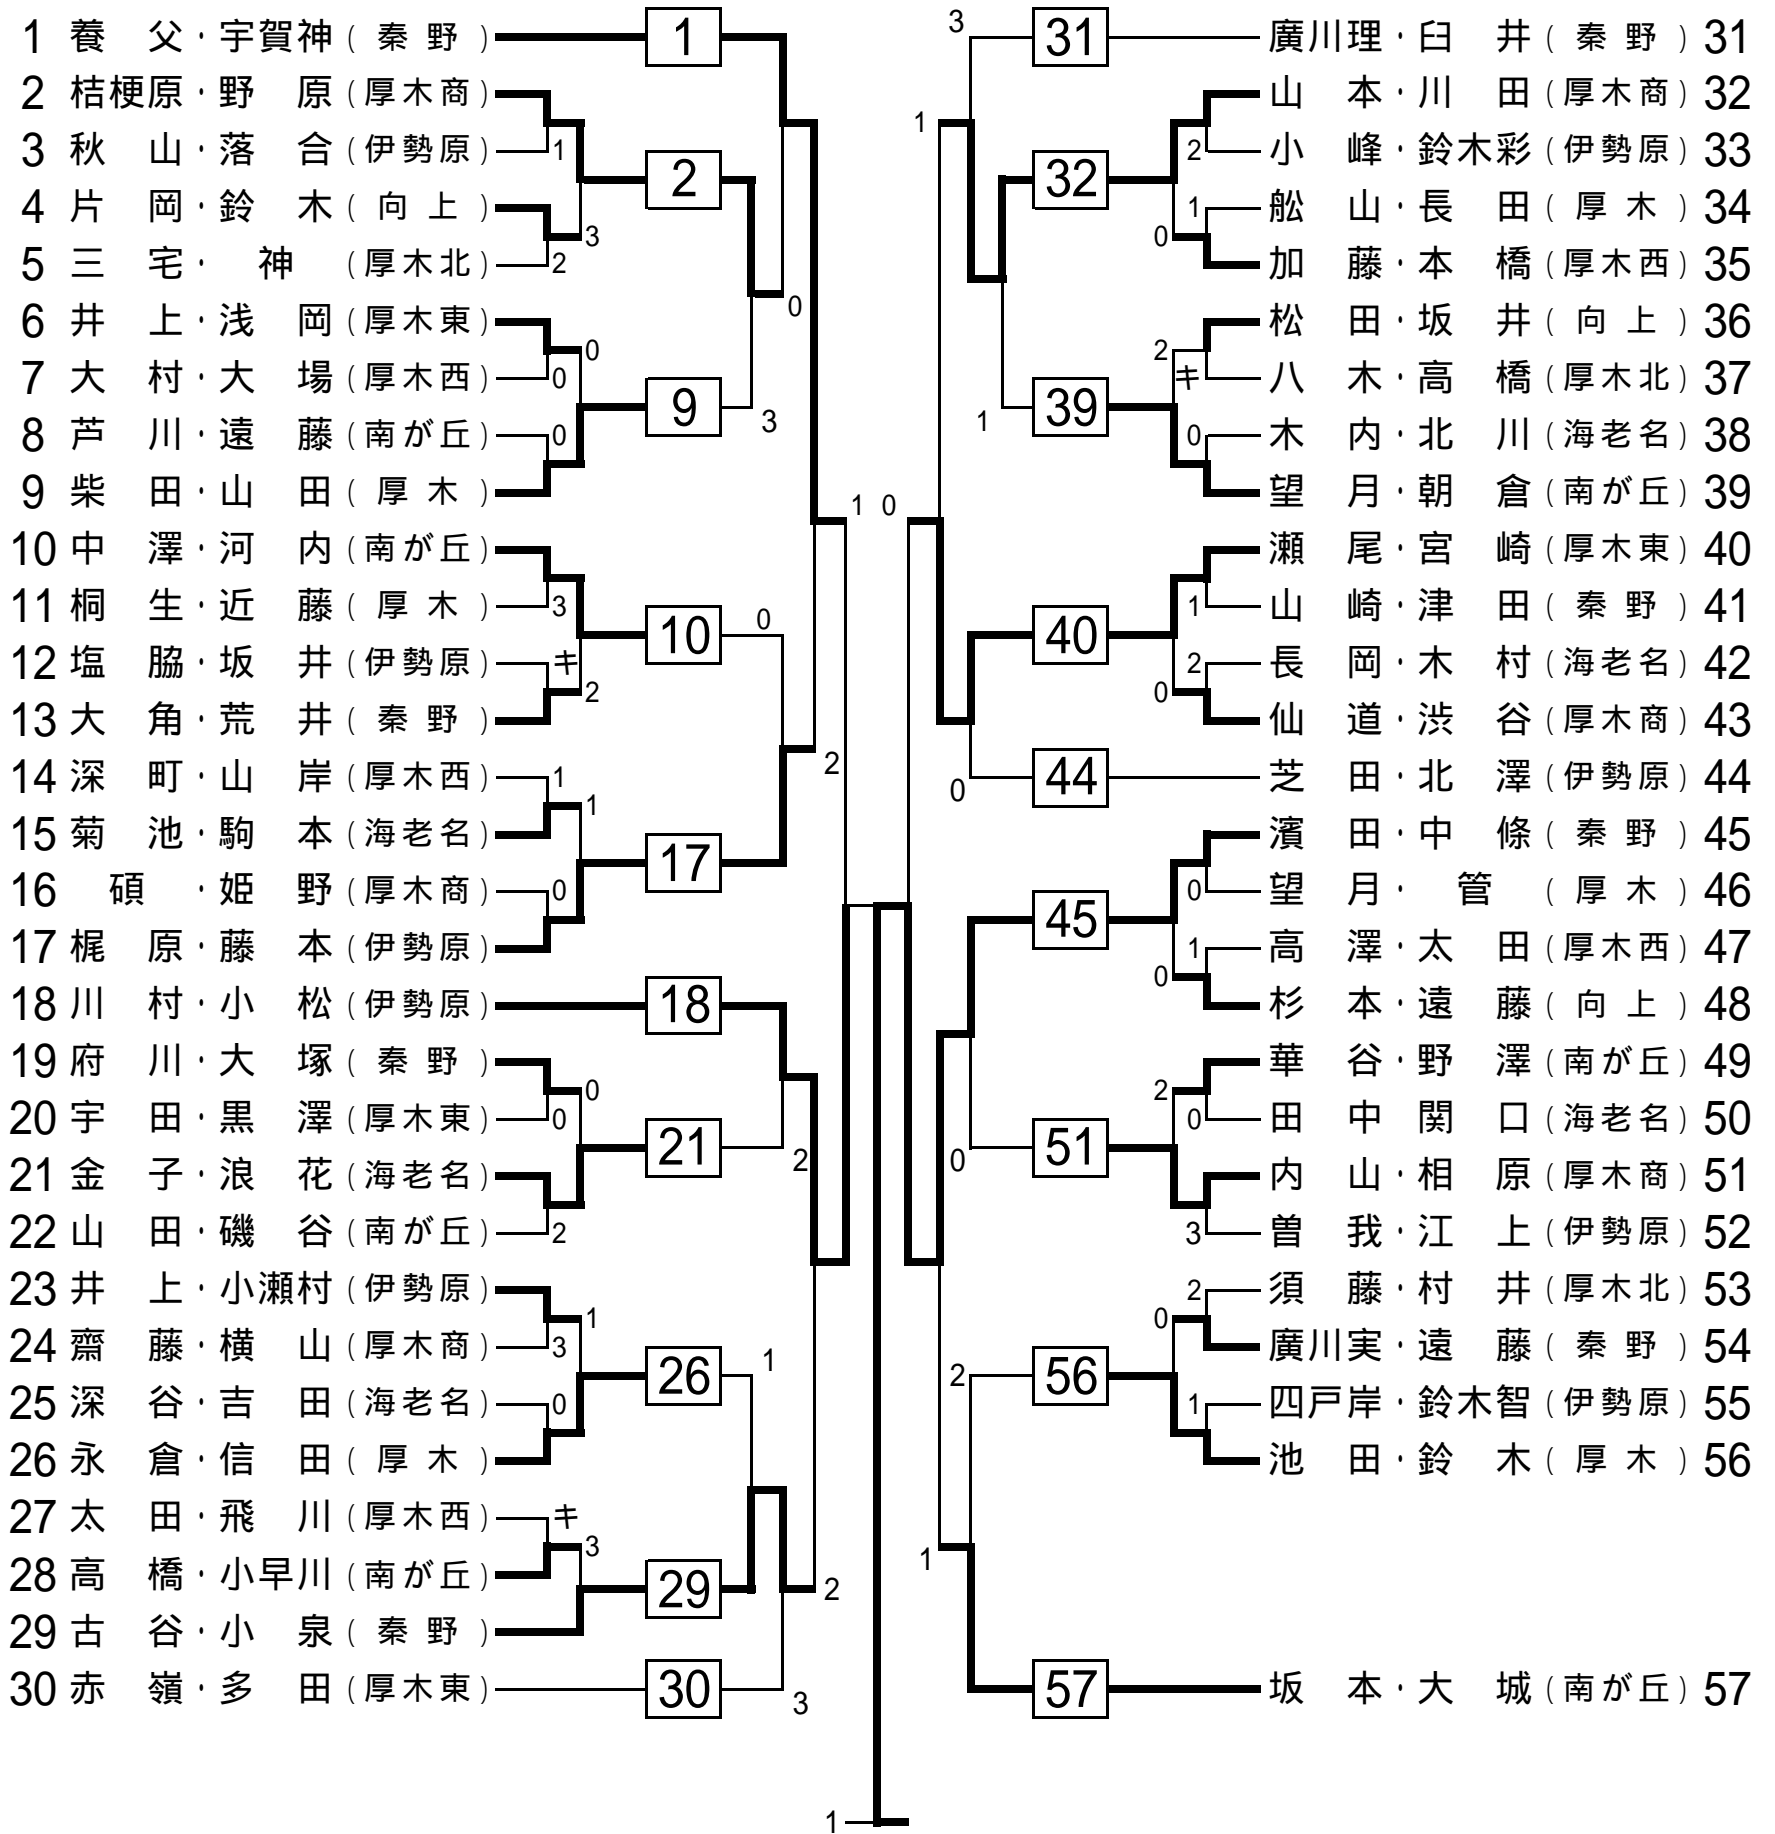

会場:みなと総合高校

【三位決定戦】

# 平成16年度 関東高等学校ソフトテニス大会【個人】 横須賀地区予選会

平成16年4月11日(日)9時開始

会場:日藤・鶴嶺

平成16年度 関東高等学校ソフトテニス大会【個人】北相A地区予選会

【女子の部】

平成16年4月10日(土)9時開始

平成16年度 関東高等学校ソフトテニス大会 【個人】 北相B地区予選会

【女子の部】

平成16年4月11日(日)9時開始 分散会場

平成16年度 関東高校ソフトテニス大会【個人】西相地区予選会

【女子の部】

会場 小田原城東高校

平成16年4月10日(土)9時開始

1高田・水谷(相洋)

【3位決定戦】