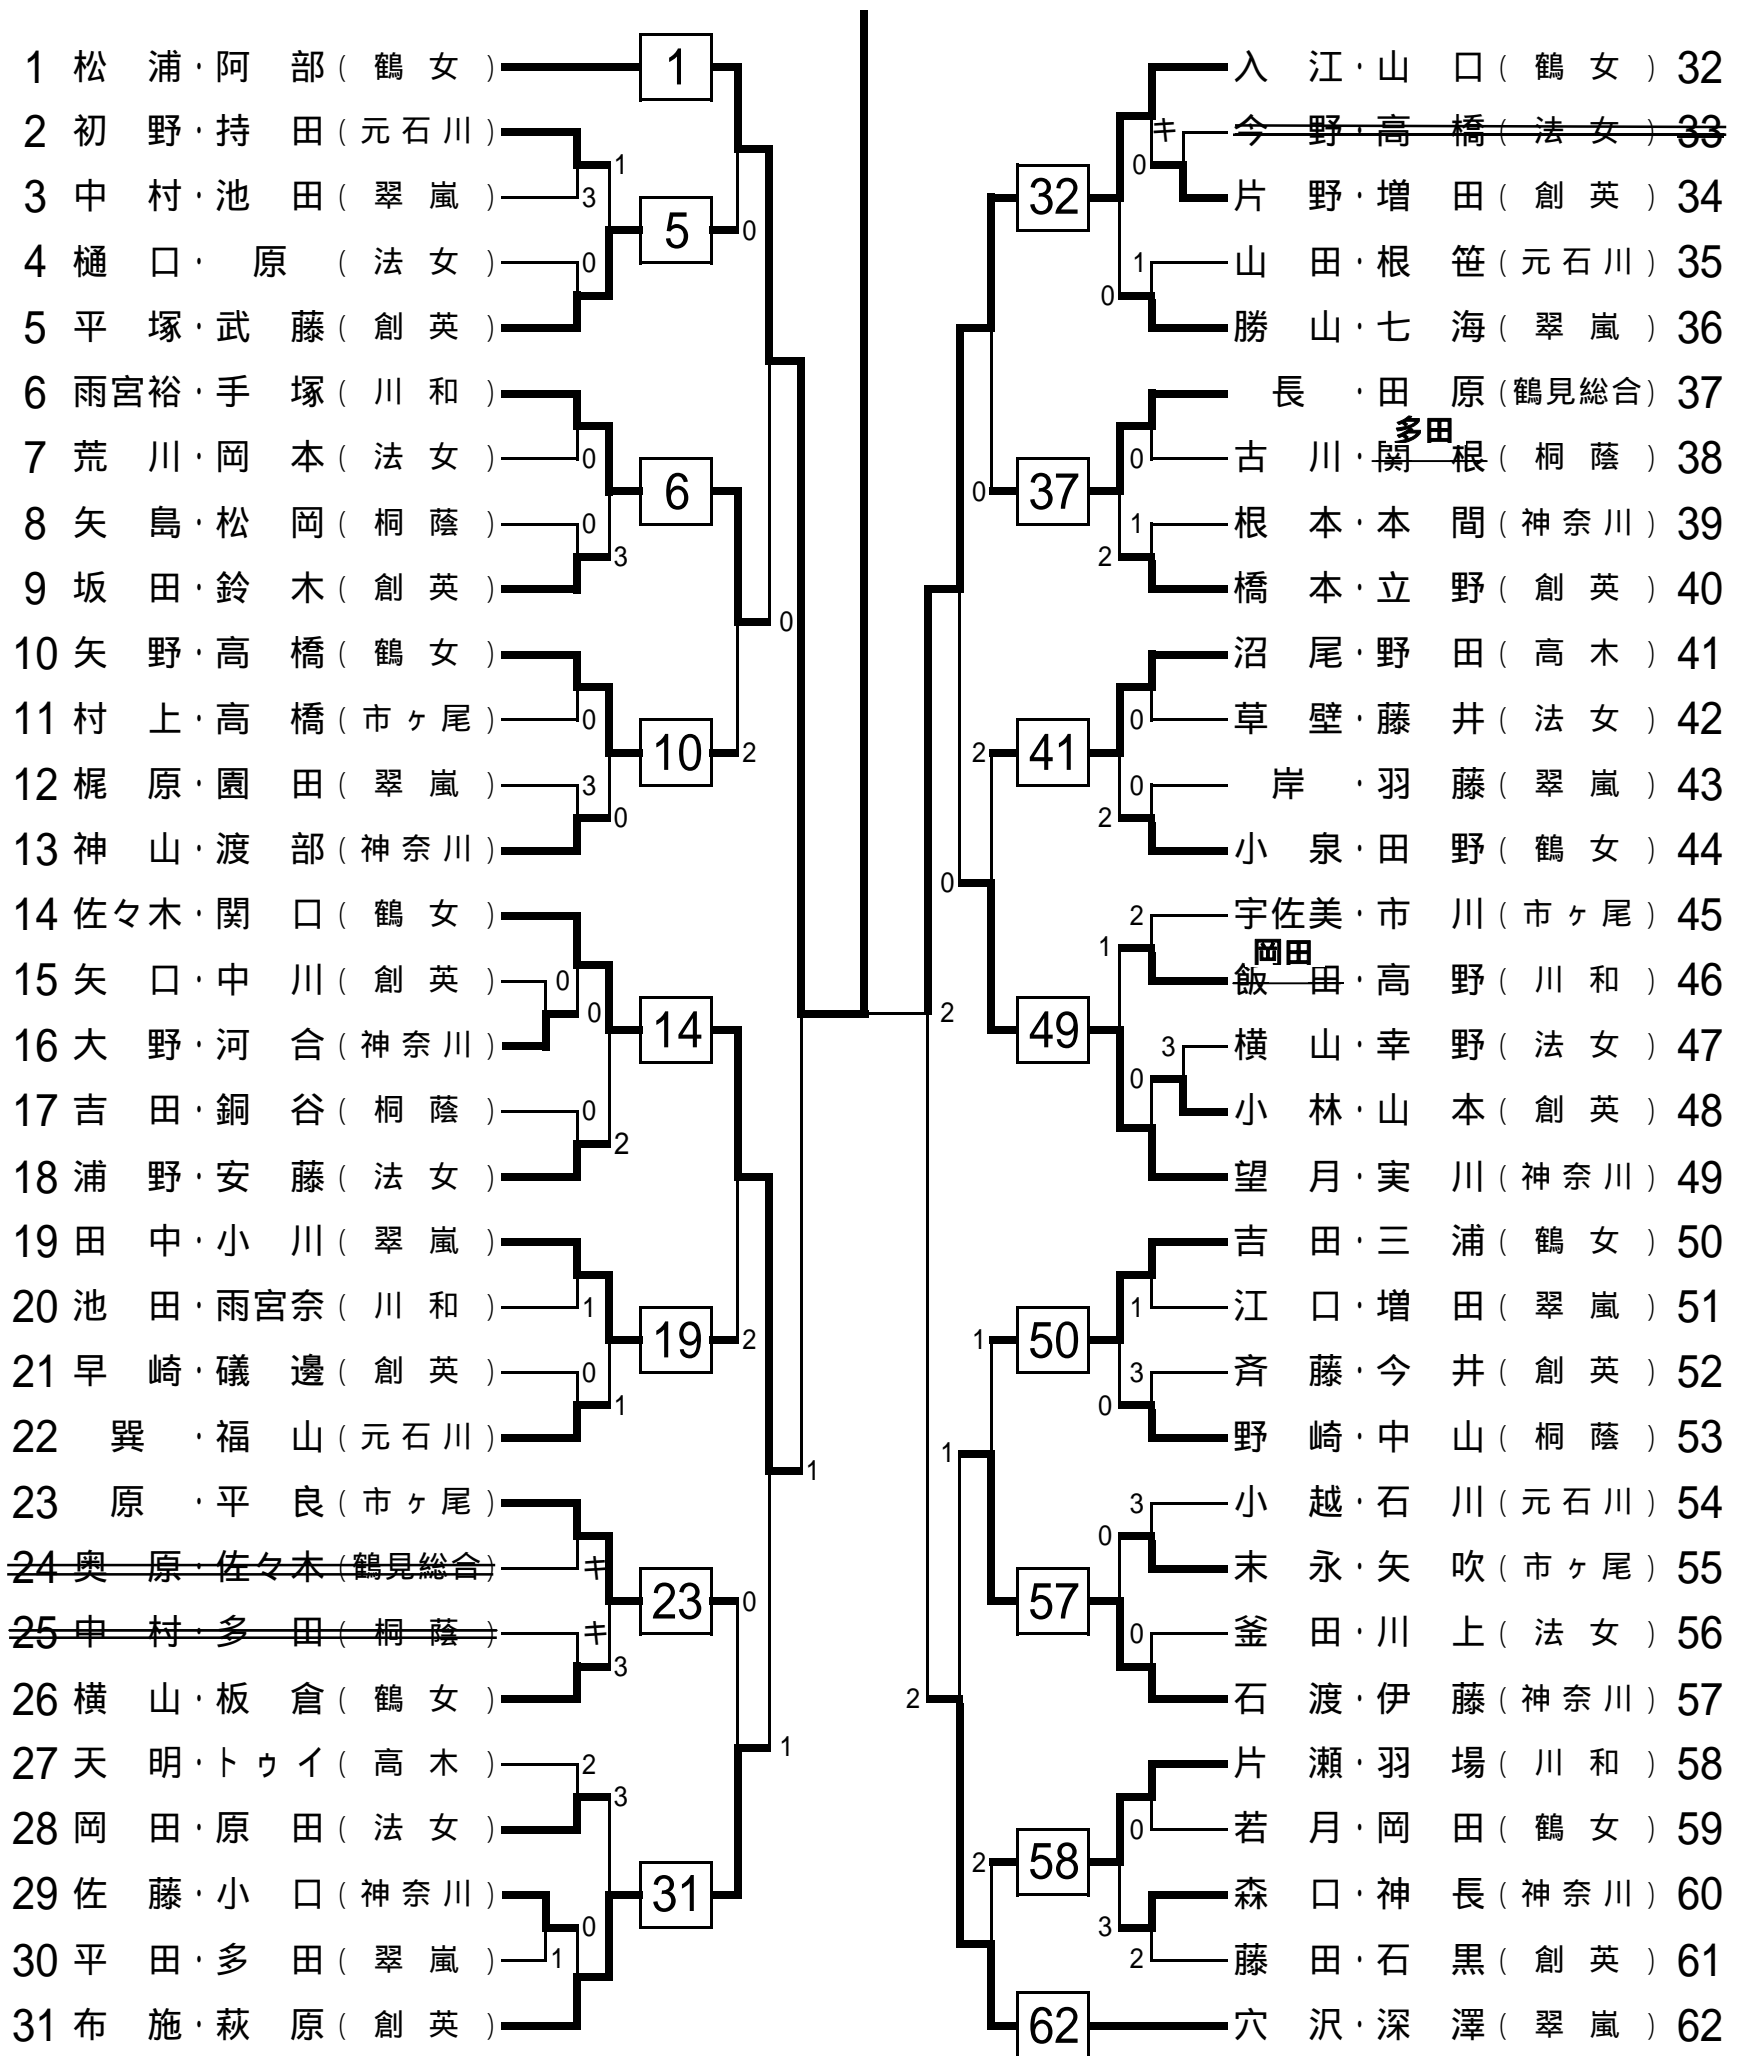

平成16年度 関東高校ソフトテニス大会 川崎地区予選会 女子個人の部  
 平成16年4月10日(土) 9時開会 川崎市営等々力庭球場  
 NO.1 堀田・河原(高津)

3位決定戦

NO.33 荒巻・古郡(高津) 1 - 山口・大野(高津) NO.34

平成16年度 関東高等学校ソフトテニス大会【個人】横浜A地区予選会

【女子の部】

平成16年4月11日(日)9時開始

鶴見女子高校

棄権: 24, 25, 33

会場:みなと総合高校

【三位決定戦】