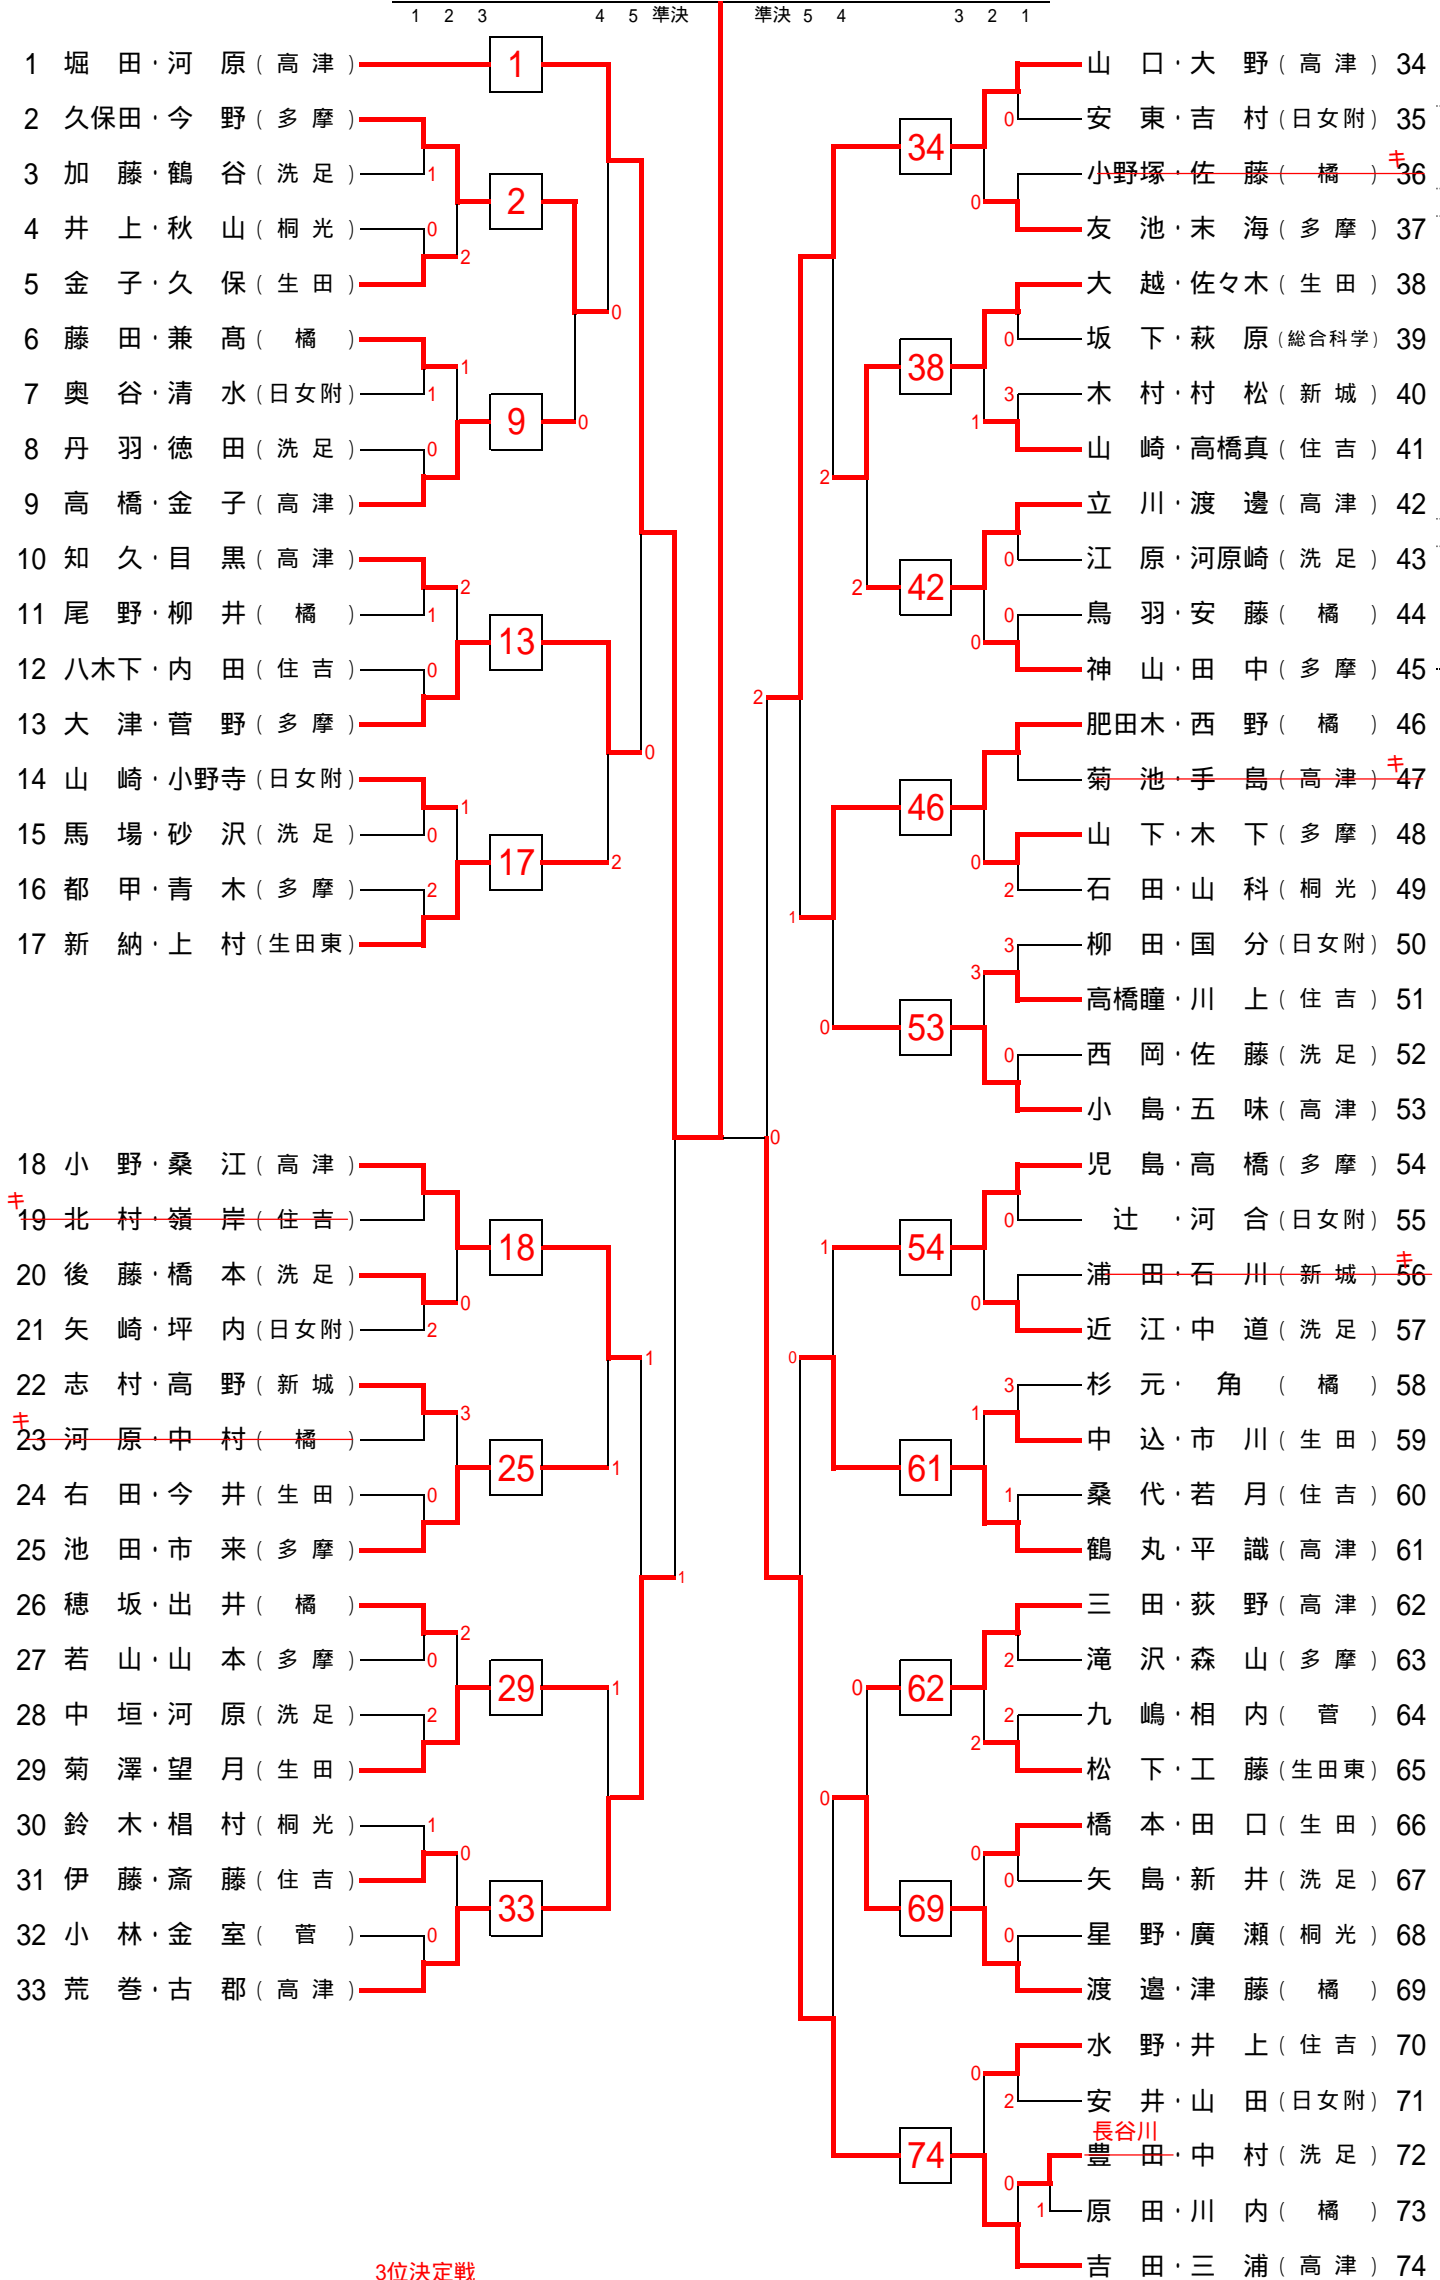

平成16年度 関東高校ソフトテニス大会 川崎地区予選会 女子個人の部  
 平成16年4月10日(土) 9時開会 川崎市営等々力庭球場  
 NO.1 堀田・河原(高津)

3位決定戦

NO.33 荒巻・古郡(高津) 1 - 山口・大野(高津) NO.34

平成16年度 関東高等学校ソフトテニス大会【個人】横浜A地区予選会

【女子の部】

平成16年4月11日(日)9時開始

鶴見女子高校

棄権: 24, 25, 33

選手変更: 38 関根 多田, 46 飯田 岡田

平成16年度 関東高等学校ソフトテニス大会(女子個人の部) 横浜B地区予選会

【女子の部】

平成16年4月10日(土)9時開始

平成16年度 関東高等学校ソフトテニス大会【個人】横浜C地区予選会

【女子の部】

平成16年4月10日(土)・11日(日)

田中・近藤(横浜商)

会場:みなと総合高校

【三位決定戦】

# 平成16年度 関東高等学校ソフトテニス大会【個人】 横須賀地区予選会