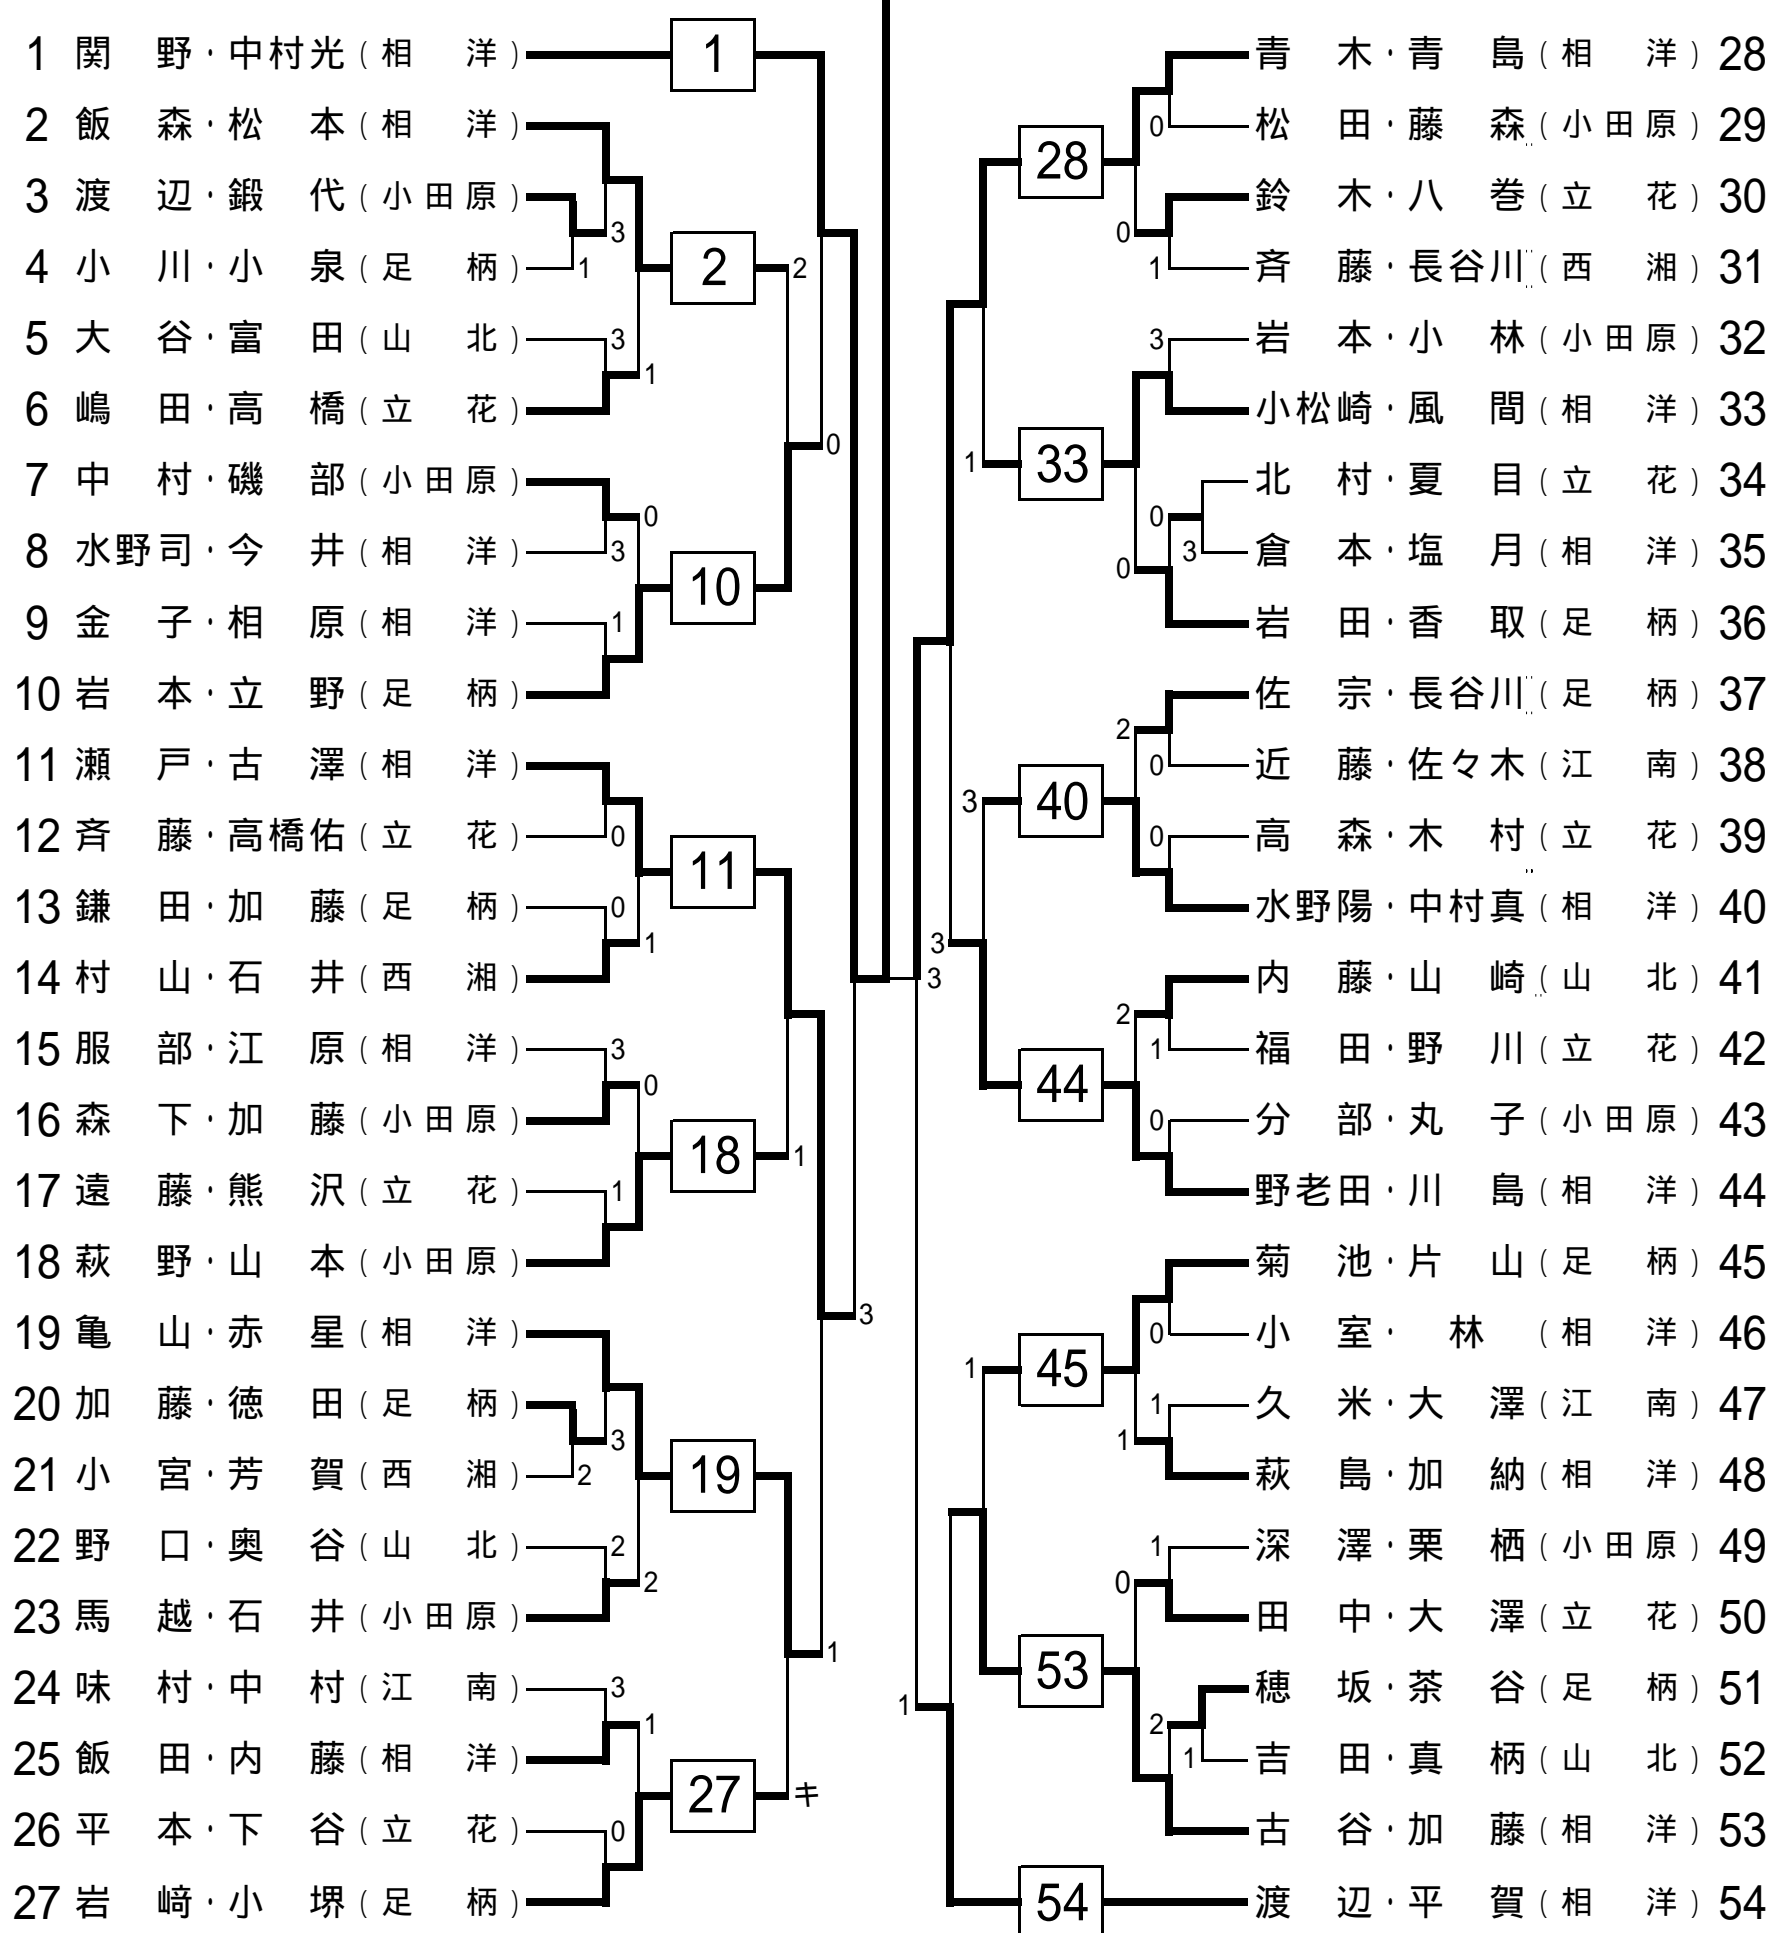

平成16年度 関東高等学校ソフトテニス大会【個人】西相地区予選会【男子の部】

平成16年4月10日(日)9時開始 会場:城山庭球場(続行 相洋高校)

1 関野・中村(相洋)

【三位決定戦】