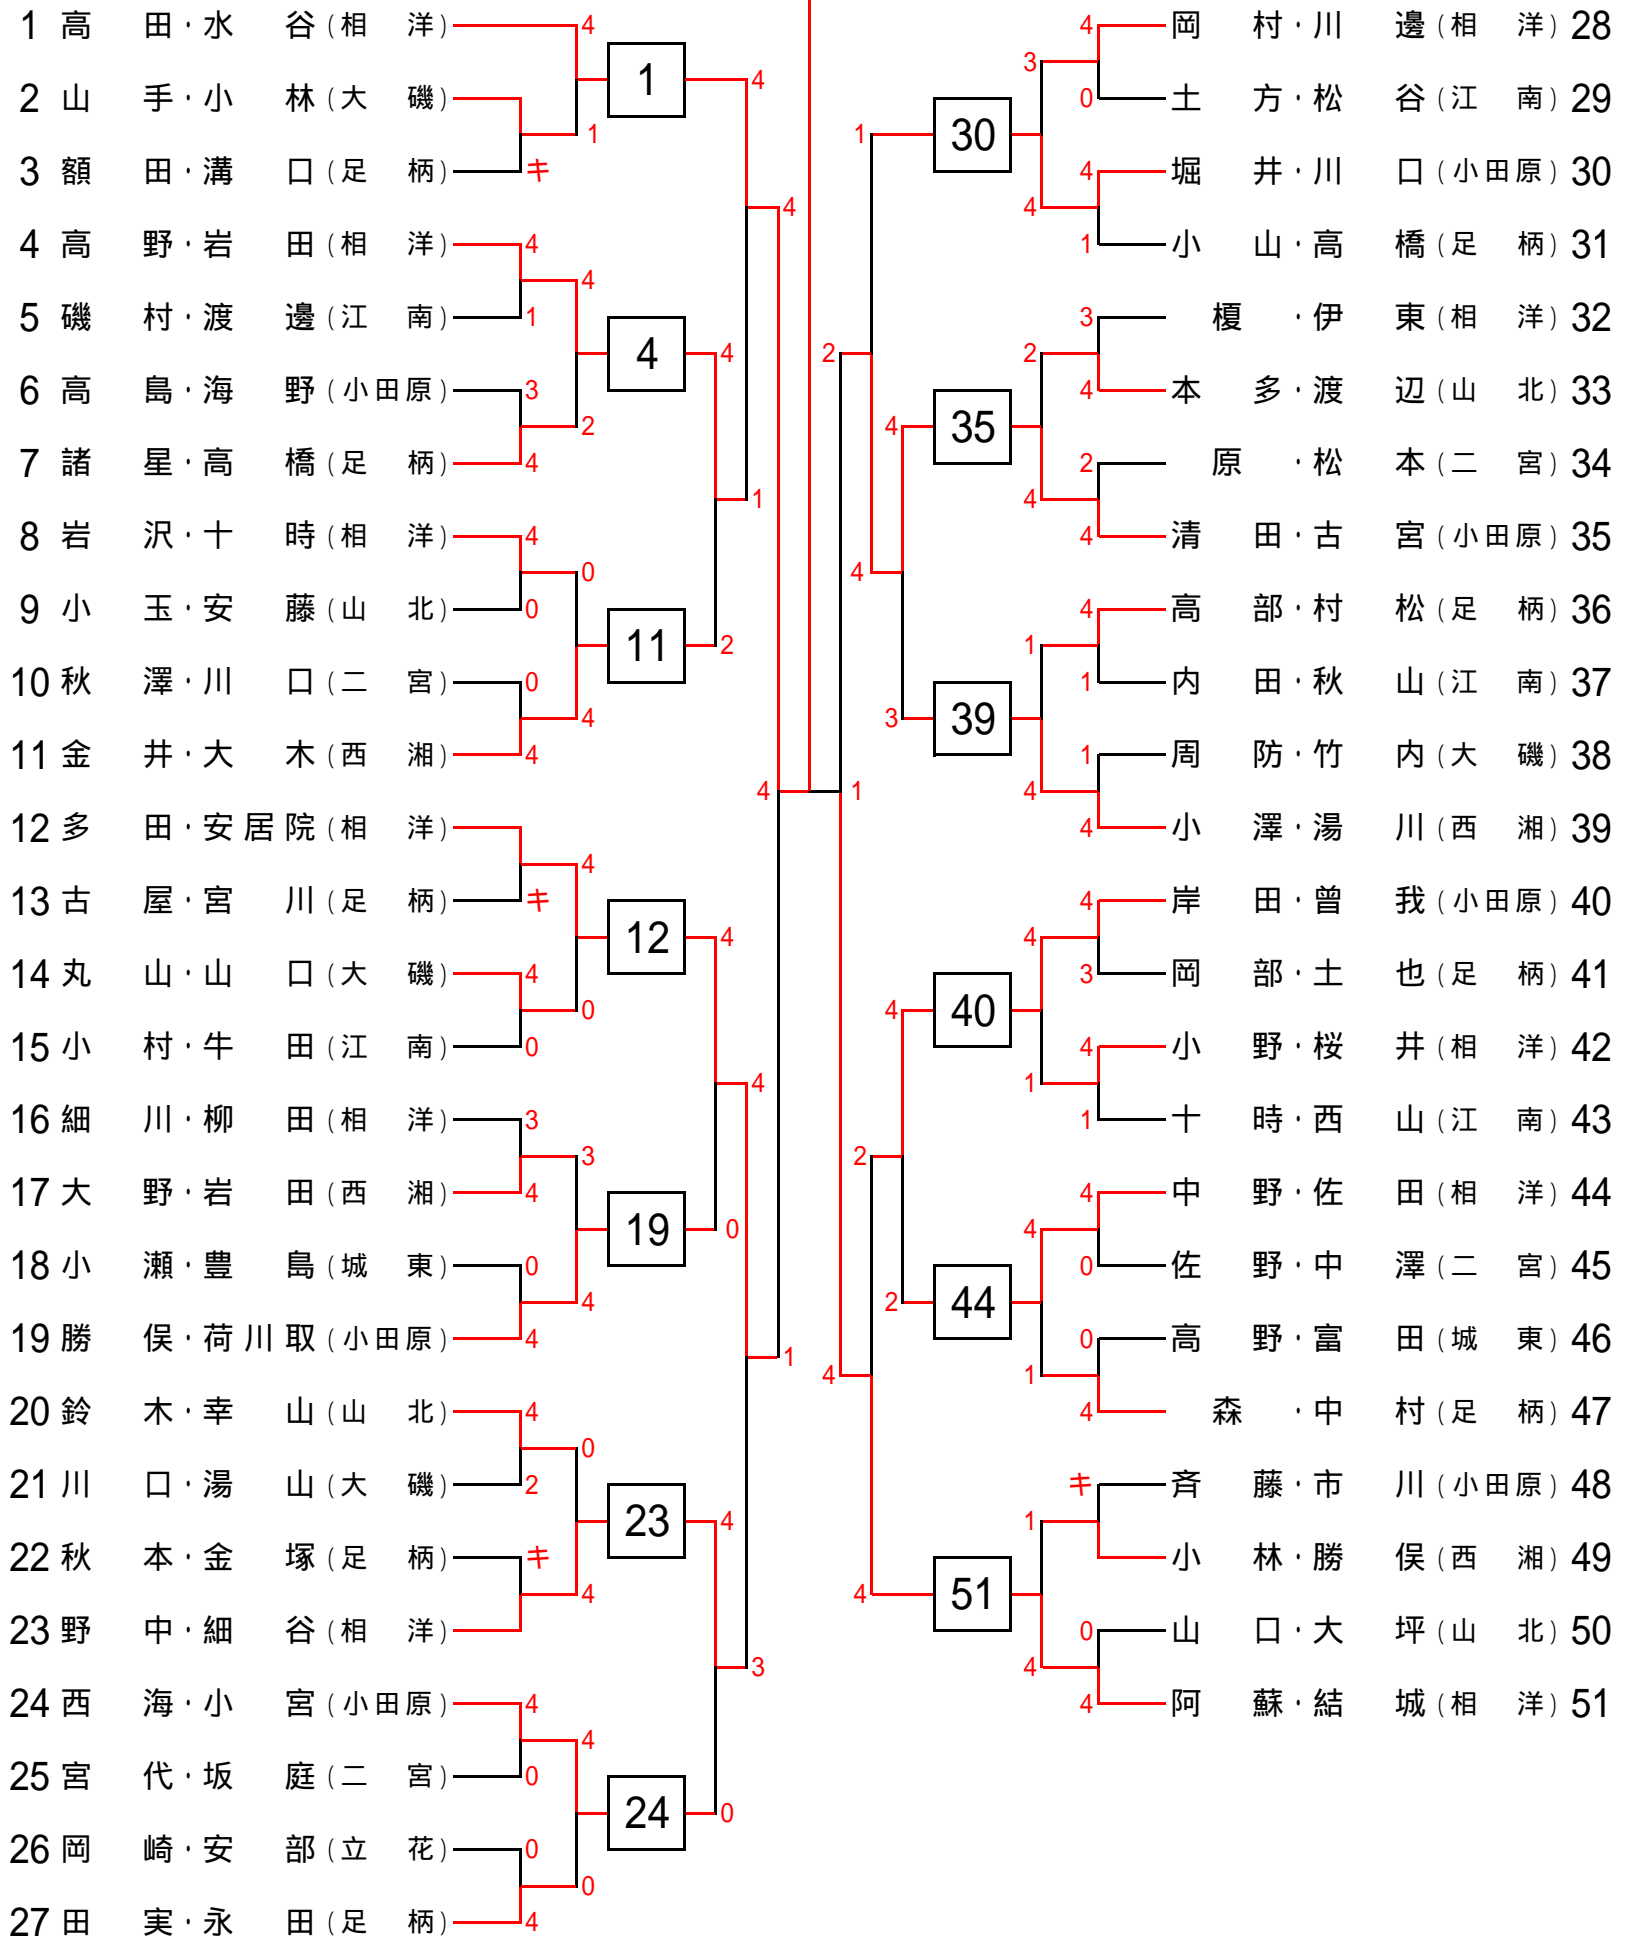

平成16年度 関東高校ソフトテニス大会【個人】西相地区予選会

【女子の部】

会場 小田原城東高校

平成16年4月10日(土)9時開始

1高田・水谷(相洋)

【3位決定戦】