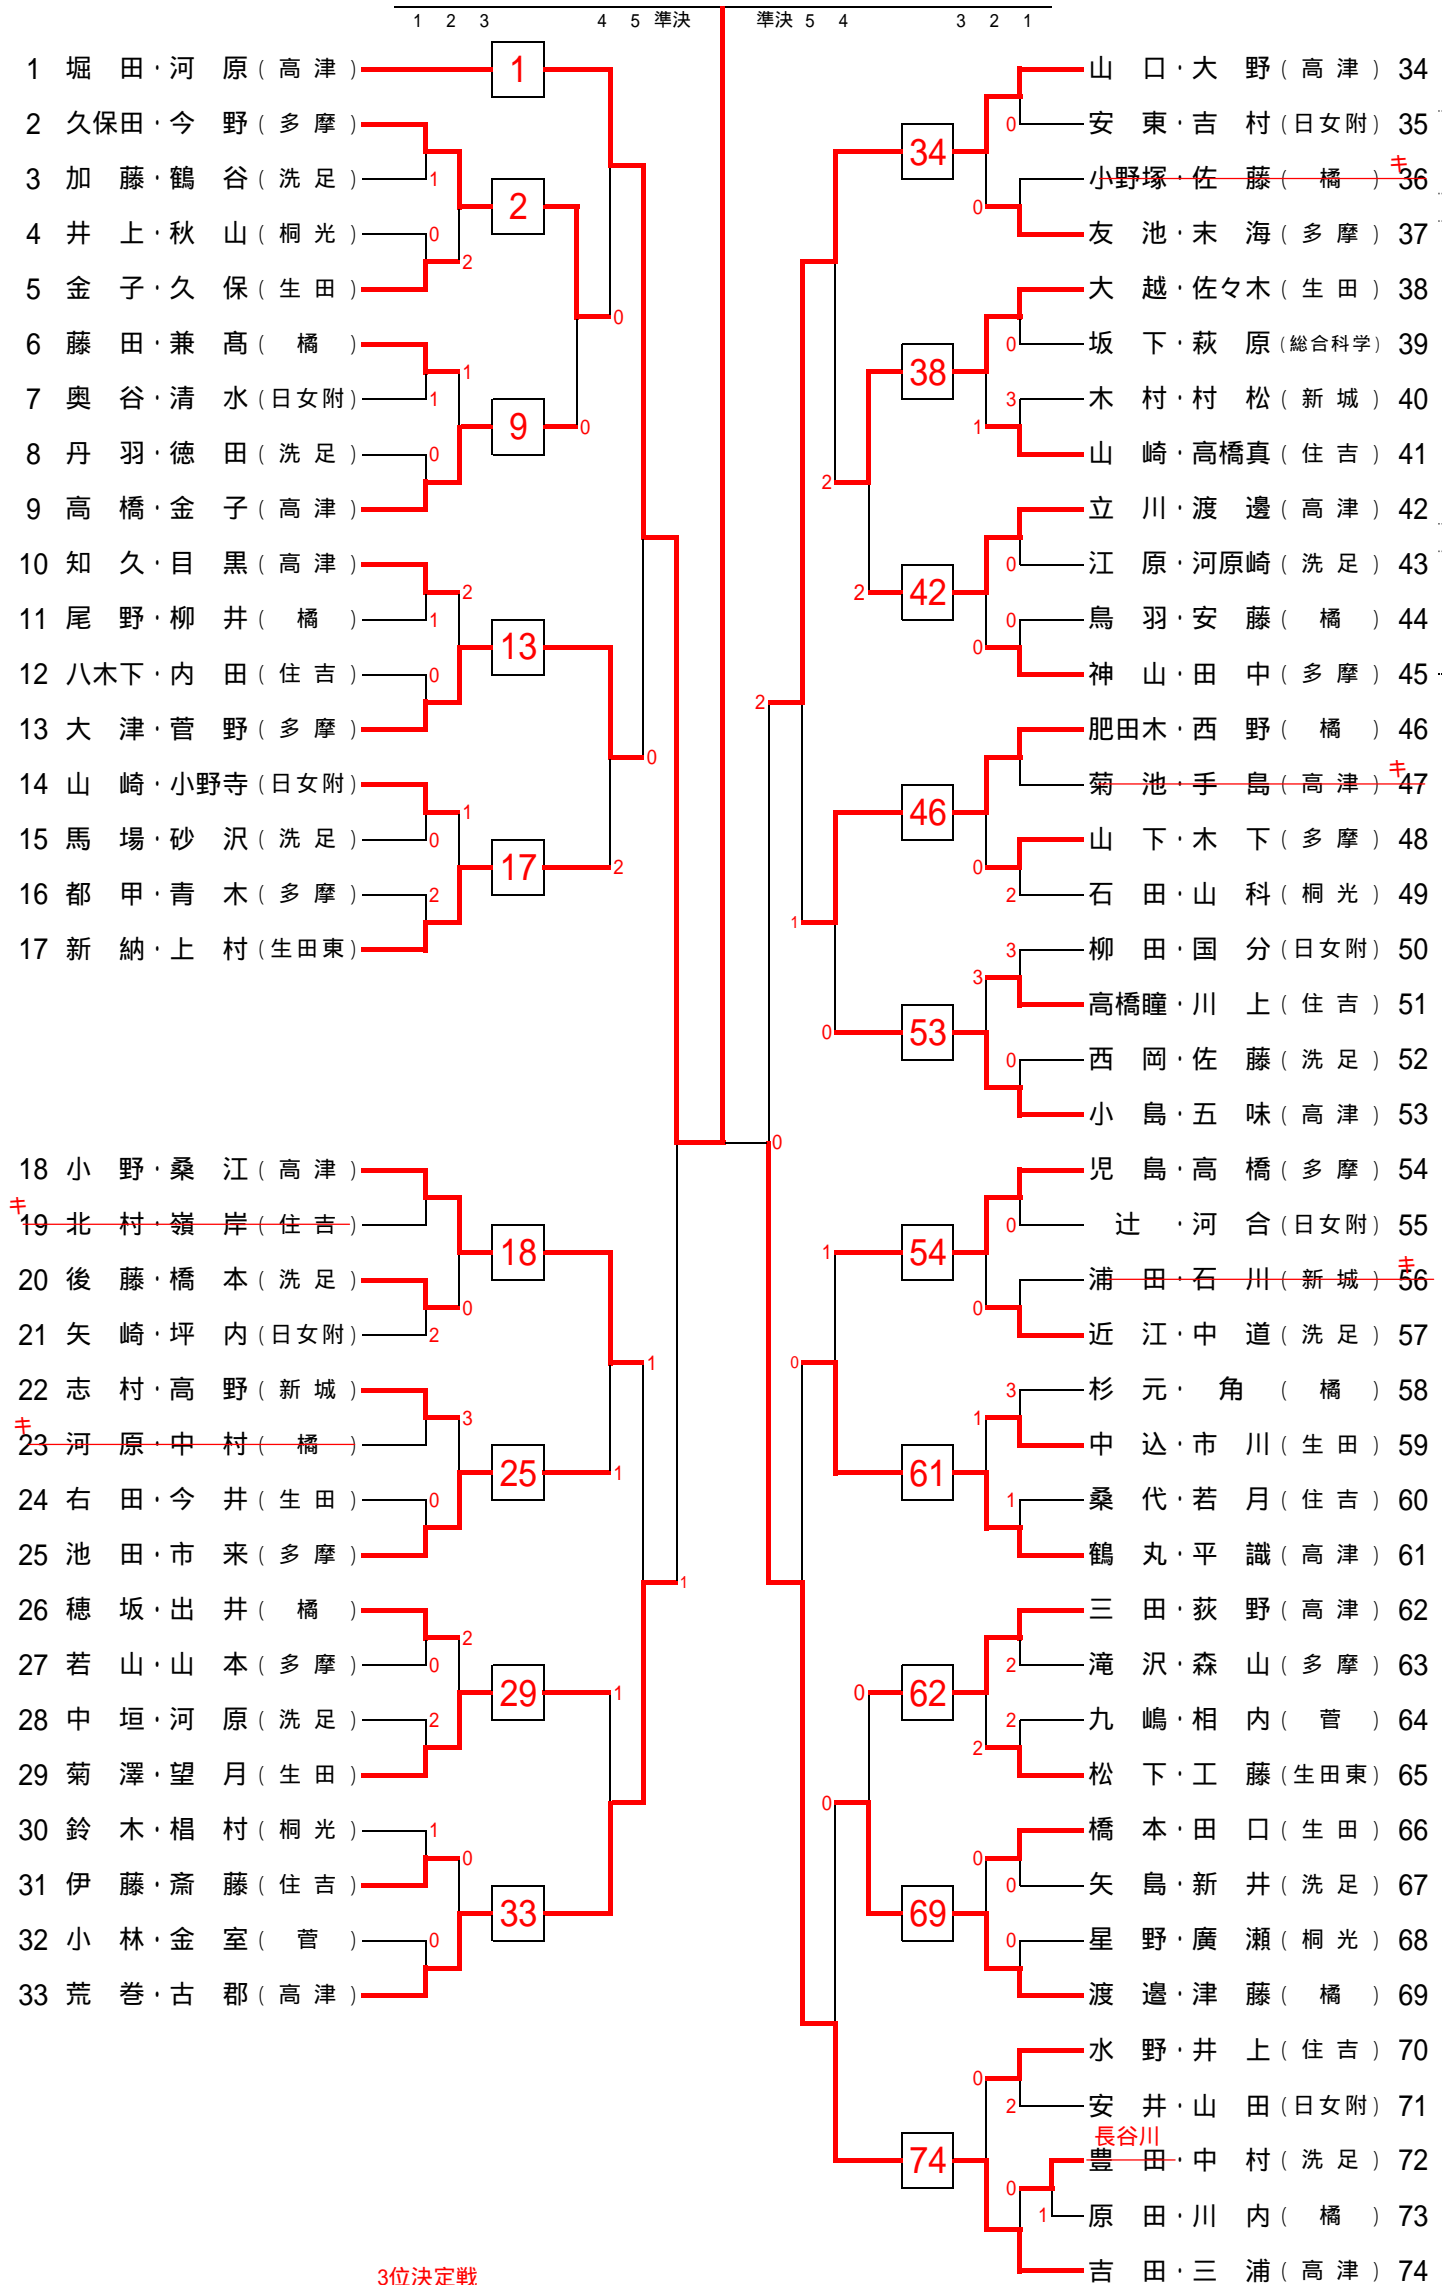

平成16年度 関東高校ソフトテニス大会 川崎地区予選会 女子個人の部
 平成16年4月10日(土) 9時開会 川崎市営等々力庭球場
 NO.1 堀田・河原(高津)

3位決定戦

NO.33 荒巻・古郡(高津) 1 - 山口・大野(高津) NO.34