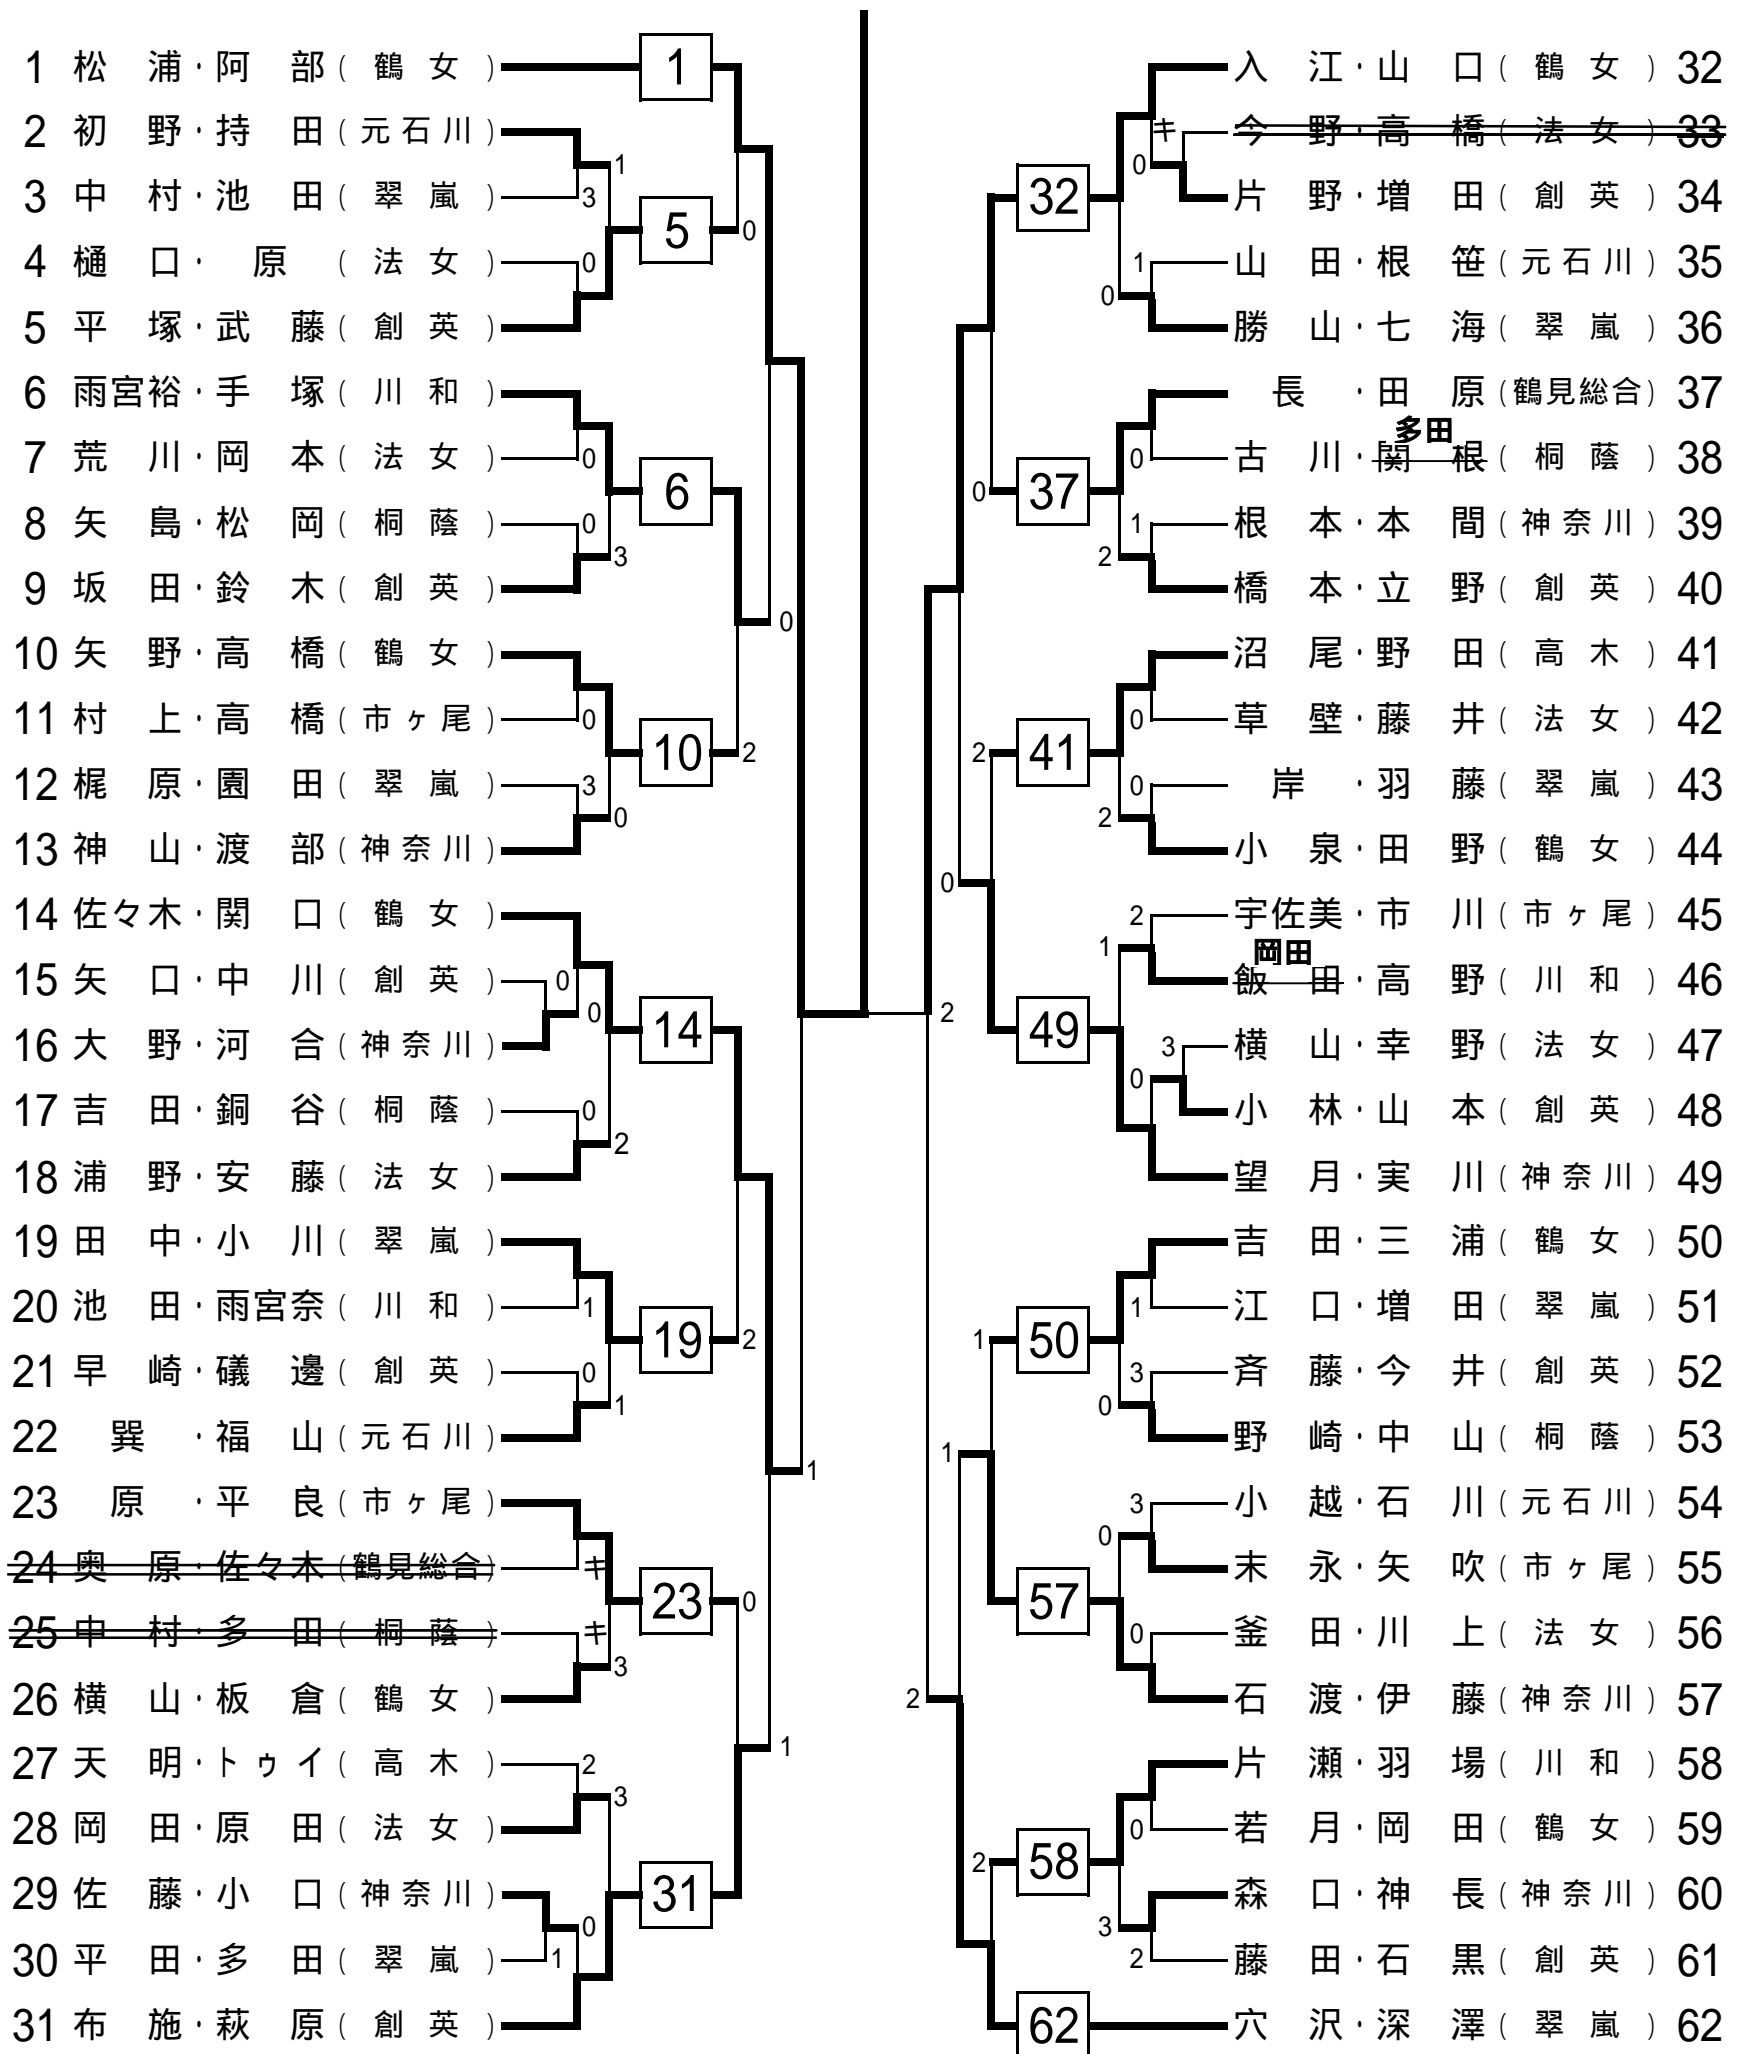

平成16年度 関東高等学校ソフトテニス大会 【個人】 横浜A地区予選会

【女子の部】

平成16年4月11日(日)9時開始

鶴見女子高校

棄権: 24, 25, 33

選手変更: 38 関根 多田, 46 飯田 岡田