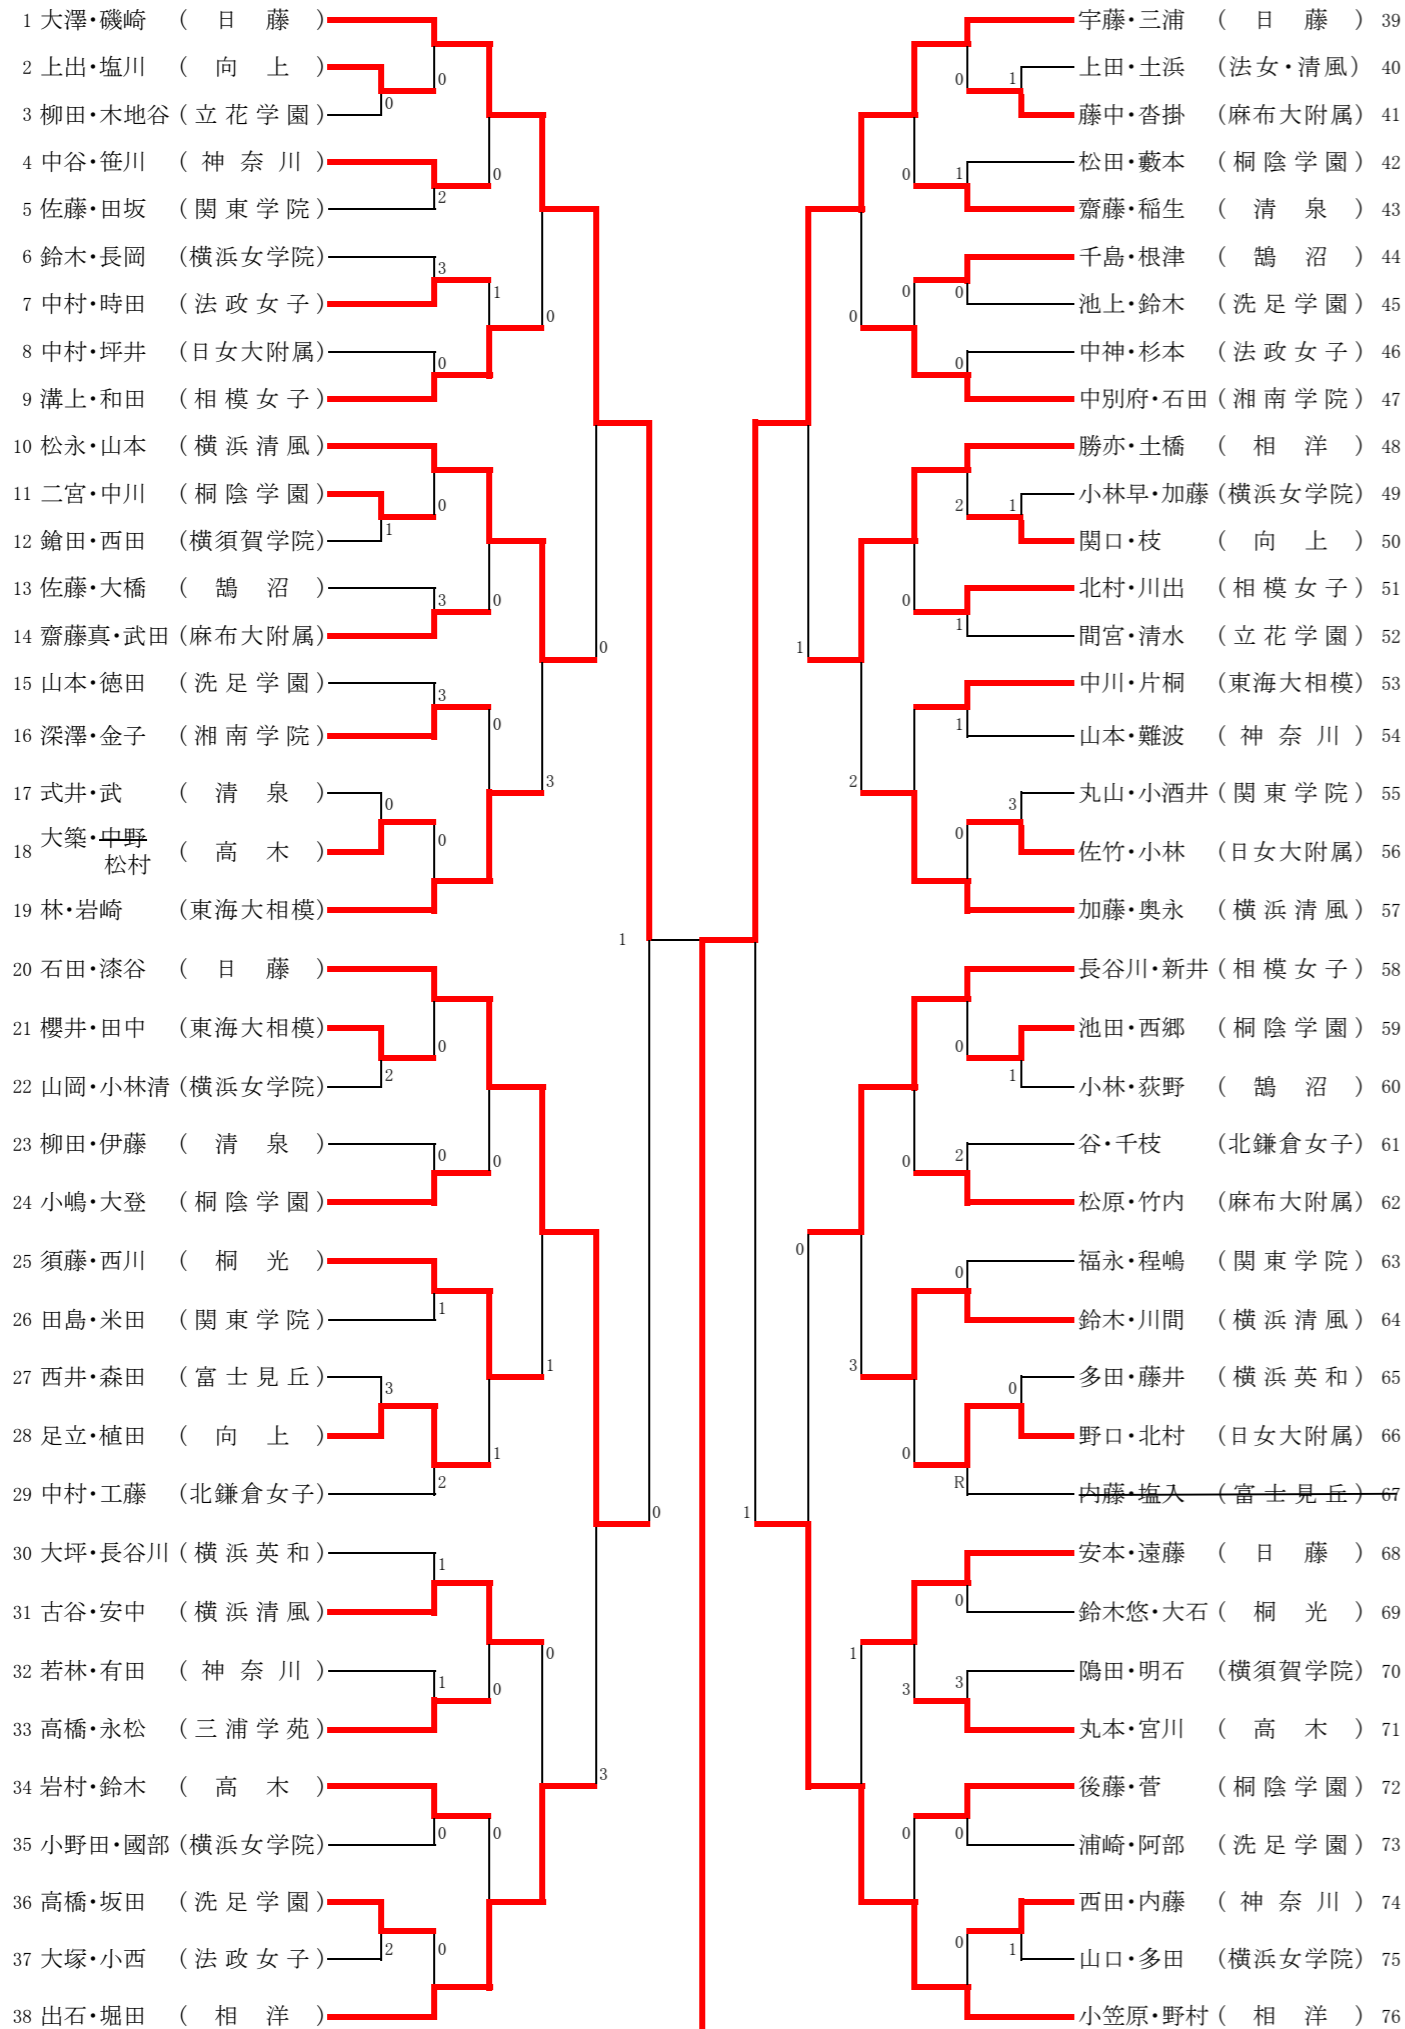

平成26年度神奈川県私立高等学校ソフトテニス大会

女子個人

1. 主催: 神奈川県私立高等学校ソフトテニス部会
1. 後援: 横浜市市民局
1. 会場: 三ツ沢公園庭球場

1. 使用球: 赤M公認球
1. 日時: 平成26年8月21日(木)

9:00開会