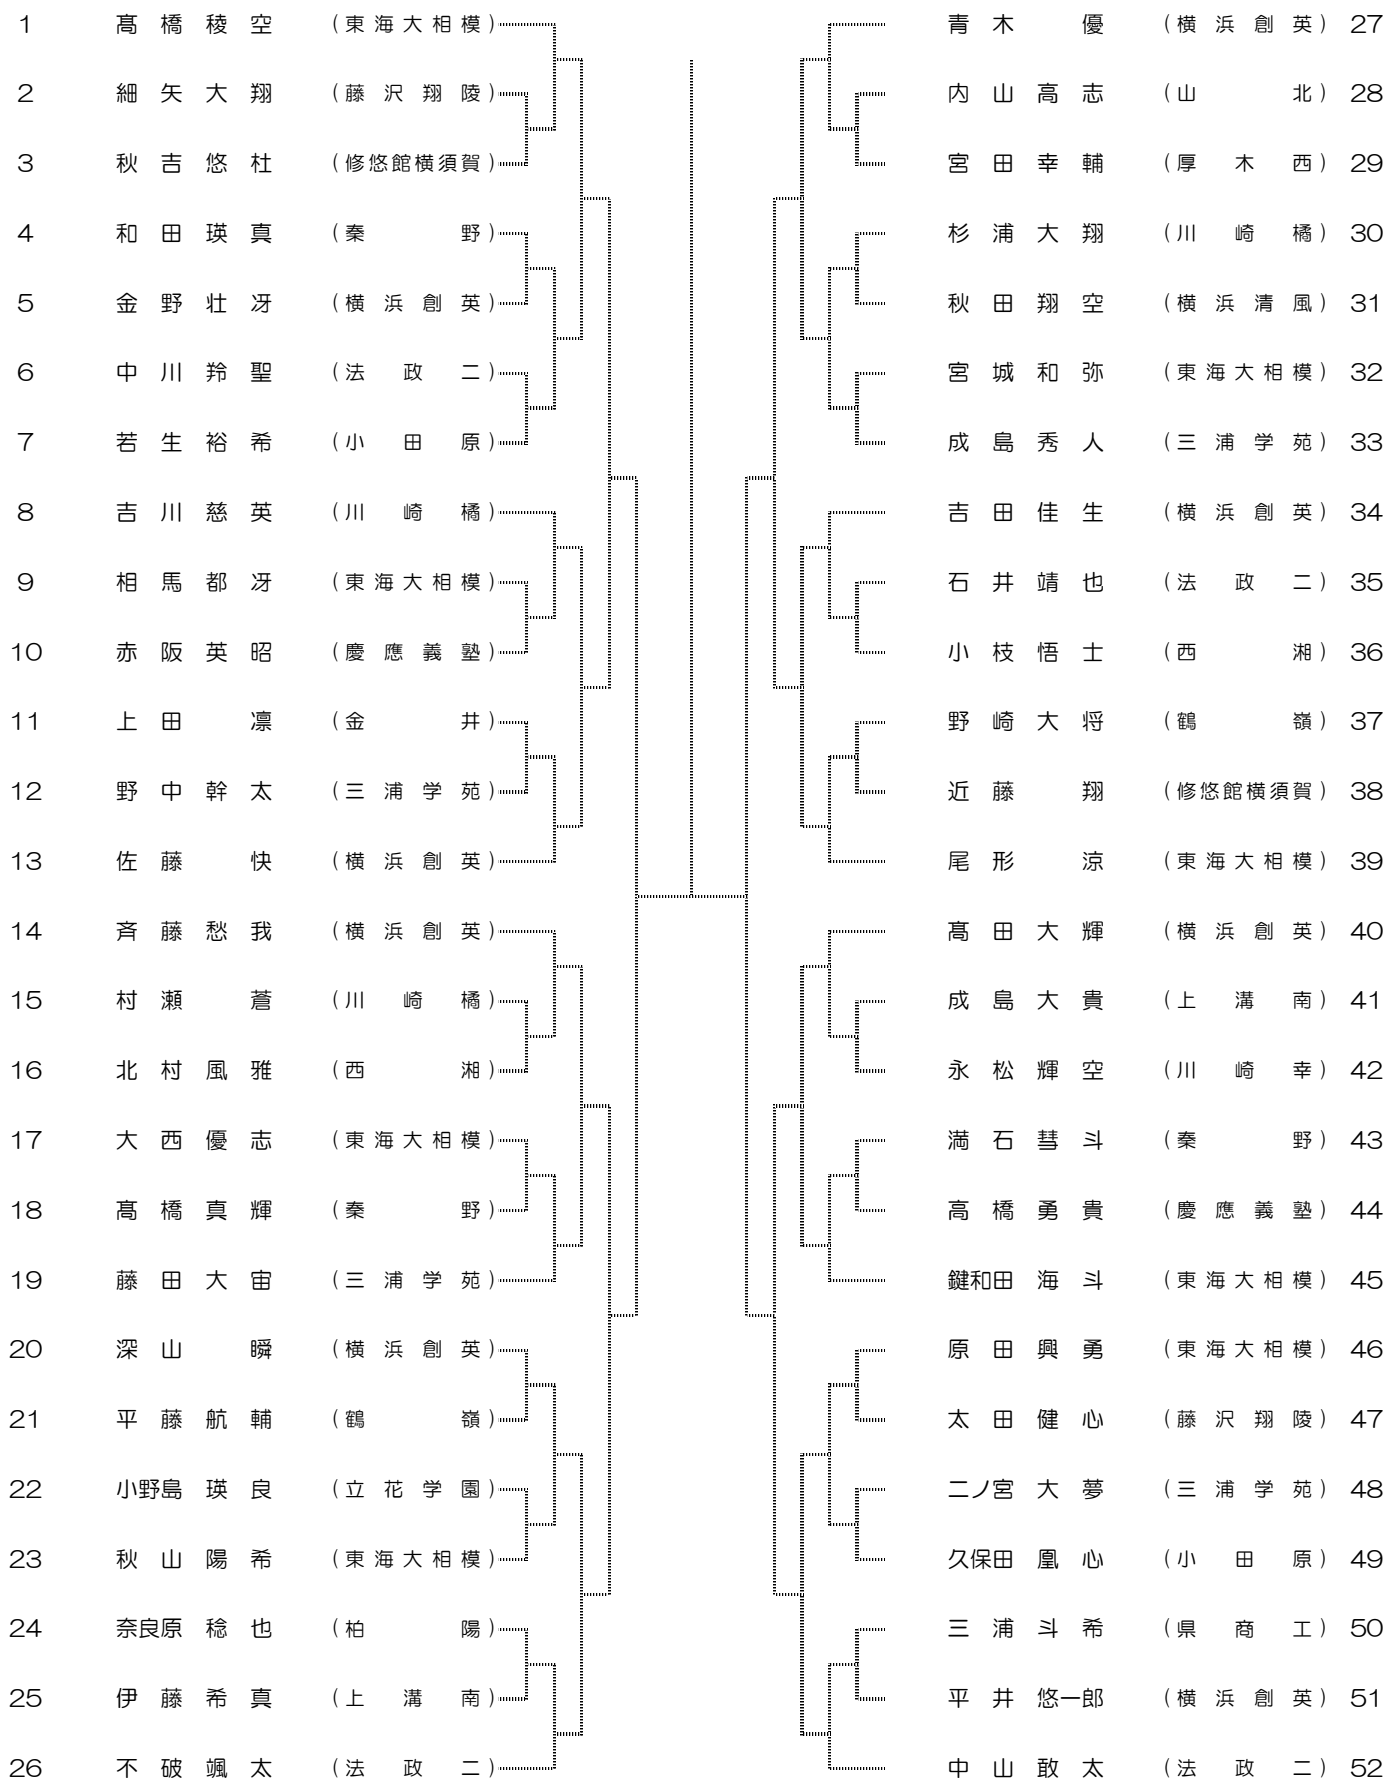

令和5年度 神奈川県高等学校ソフトテニス選手権大会（シングルス部門）

令和6年2月4日 会場：不入斗公園テニスコート

令和5年度 神奈川県高等学校ソフトテニス選手権大会（シングルス部の部）

令和6年2月4日 会場：等々力テニスコート

1	岩田 夏穂	(日大藤沢)		古川 未知瑠	(日大藤沢)	25
2	大久保 莉杏	(相洋)		三橋 萌々華	(相洋)	26
3	打越 優華	(東海大相模)		高木 玖美	(横浜創英)	27
4	工藤 侑衣	(川崎橘)		若林 実咲	(川崎橘)	28
5	高橋 萌楠	(日大藤沢)		今井 妃七薫	(日大藤沢)	29
6	吉田 若菜	(秦野総合)		佐々木 萌	(厚木北)	30
7	藤田 結羽	(日大藤沢)		小澤 咲恵	(日大藤沢)	31
8	杉本 美沙	(横浜創英)		大谷 鞠歌	(上溝南)	32
9	浅利 結梨	(戸塚)		三竹 朱里	(川崎橘)	33
10	山田 梨逢	(三浦学苑)		田中 爽華	(柏陽)	34
11	福島 ゆきの	(日大藤沢)		円田 桜雪	(県横須賀)	35
12	後藤 和香奈	(相洋)		五味 陽日	(相洋)	36
13	枝川 佳乃	(川崎橘)		溝井 美月	(日大藤沢)	37
14	村山 奈瑚	(横浜清風)		横谷 音緒	(横浜創英)	38
15	高野 梨緒菜	(横浜創英)		柴田 柚葉	(三浦学苑)	39
16	堀川 実莉	(上溝南)		大久保 光真	(日大藤沢)	40
17	中島 歩	(相洋)		春木 礼華	(戸塚)	41
18	遠藤 羽桜	(日大藤沢)		生嶋 花香	(相洋)	42
19	平川 さくら	(厚木北)		芹澤 杏子	(秦野総合)	43
20	大塚エヴィリン志仕香	(三浦学苑)		稲葉 采	(相洋)	44
21	出川 さくら	(日大藤沢)		佐柄 海結	(日大藤沢)	45
22	野上 優月	(西湖)		入内嶋 千尋	(東海大相模)	46
23	秋本 彩葵	(川崎橘)		松野 奏空	(日大藤沢)	47
24	青木 未来	(日大藤沢)		原田 虹海	(川崎橘)	48

県選手権ソフトテニス大会シングルス部

日程連絡

実施日 2月 4日(日)

会場 男子 不入斗公園テニスコート
8:50開場 9:00受付開始

女子 川崎市営等々力テニスコート
8:50開場 9:00受付開始

男女とも『会場使用上の注意』をご確認すること。
(開場時間より早く来場することをご遠慮ください。)

大会連絡

男女とも、決勝戦まで実施します。

出場選手1名につき、審判補助1名を連れてくること。

一部の試合が残った場合は、

2月17日(土)に続行大会を実施します。

会場等は、後日連絡します。

すべて実施できない場合は、

2月18日(日)に実施します。

会場 男女とも 小田原城山庭球場

8:30開場 8:45受付開始