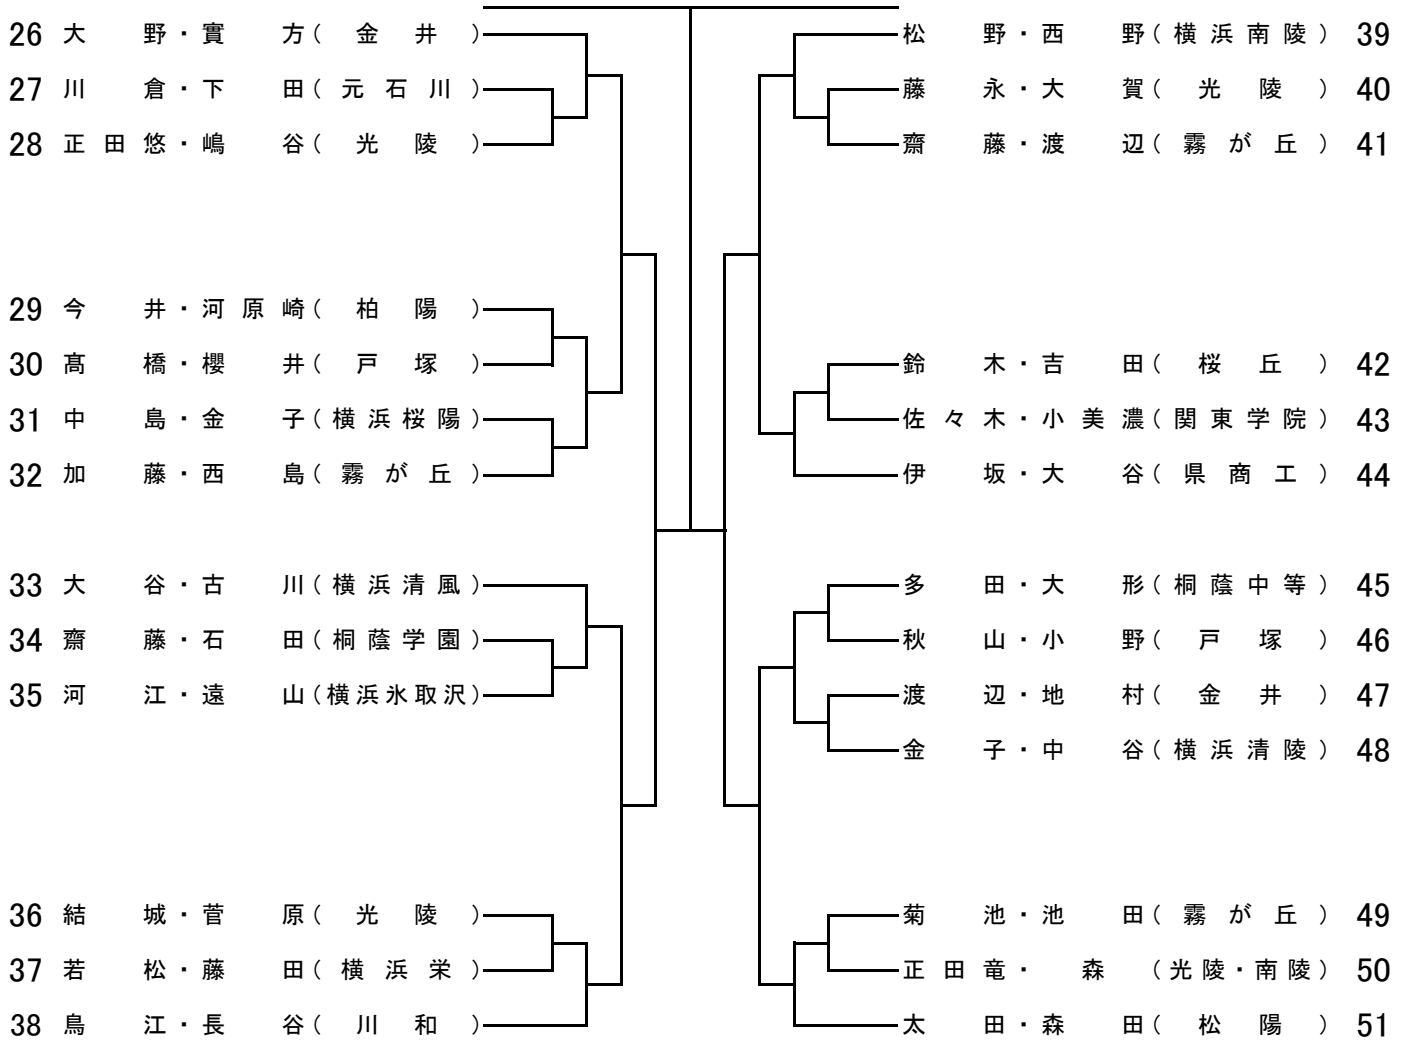

令和3年度 横浜地区高等学校ソフトテニス学年別大会

10月10日(日)9:00~開会

富岡西公園テニスコート

【 男子2年の部 】

令和3年度 横浜地区高等学校ソフトテニス学年別大会

10月10日(日)13:00~開会

富岡西公園テニスコート

【 男子2年の部 】

令和3年度 横浜地区高等学校ソフトテニス学年別大会

10月3日(日)9:00～開会

神奈川県立横浜栄高等学校

【 男子1年の部 】

令和3年度 横浜地区高等学校ソフトテニス学年別大会

10月3日(日)13:00~開会

神奈川県立横浜栄高等学校

【 男子1年の部 】

令和3年度 横浜地区高等学校ソフトテニス学年別大会

10月10日(日)9:00~開会

神奈川県立横浜栄高等学校

【 女子2年の部 】

令和3年度 横浜地区高等学校ソフトテニス学年別大会

10月10日(日)13:00~開会

神奈川県立横浜栄高等学校

【 女子2年の部 】