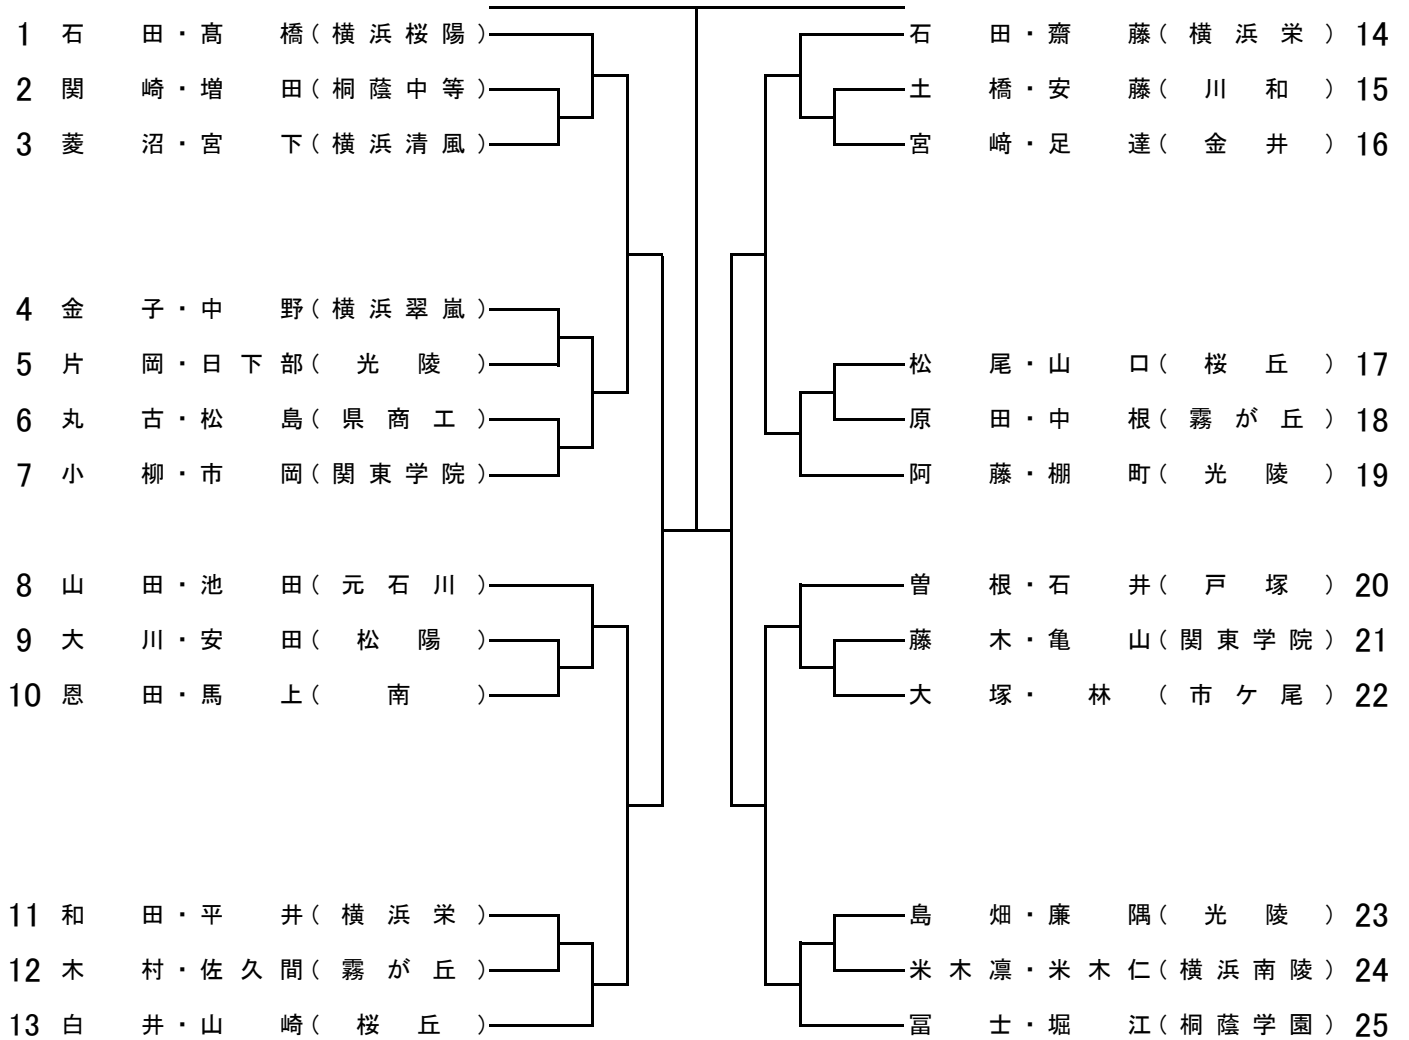

令和3年度 横浜地区高等学校ソフトテニス学年別大会

10月10日(日)9:00~開会

富岡西公園テニスコート

【 男子2年の部 】

令和3年度 横浜地区高等学校ソフトテニス学年別大会

10月10日(日)13:00~開会

富岡西公園テニスコート

【 男子2年の部 】

令和3年度 横浜地区高等学校ソフトテニス学年別大会

10月3日(日)9:00～開会

神奈川県立横浜栄高等学校

【 男子1年の部 】

令和3年度 横浜地区高等学校ソフトテニス学年別大会

10月3日(日)13:00~開会

神奈川県立横浜栄高等学校

【 男子1年の部 】