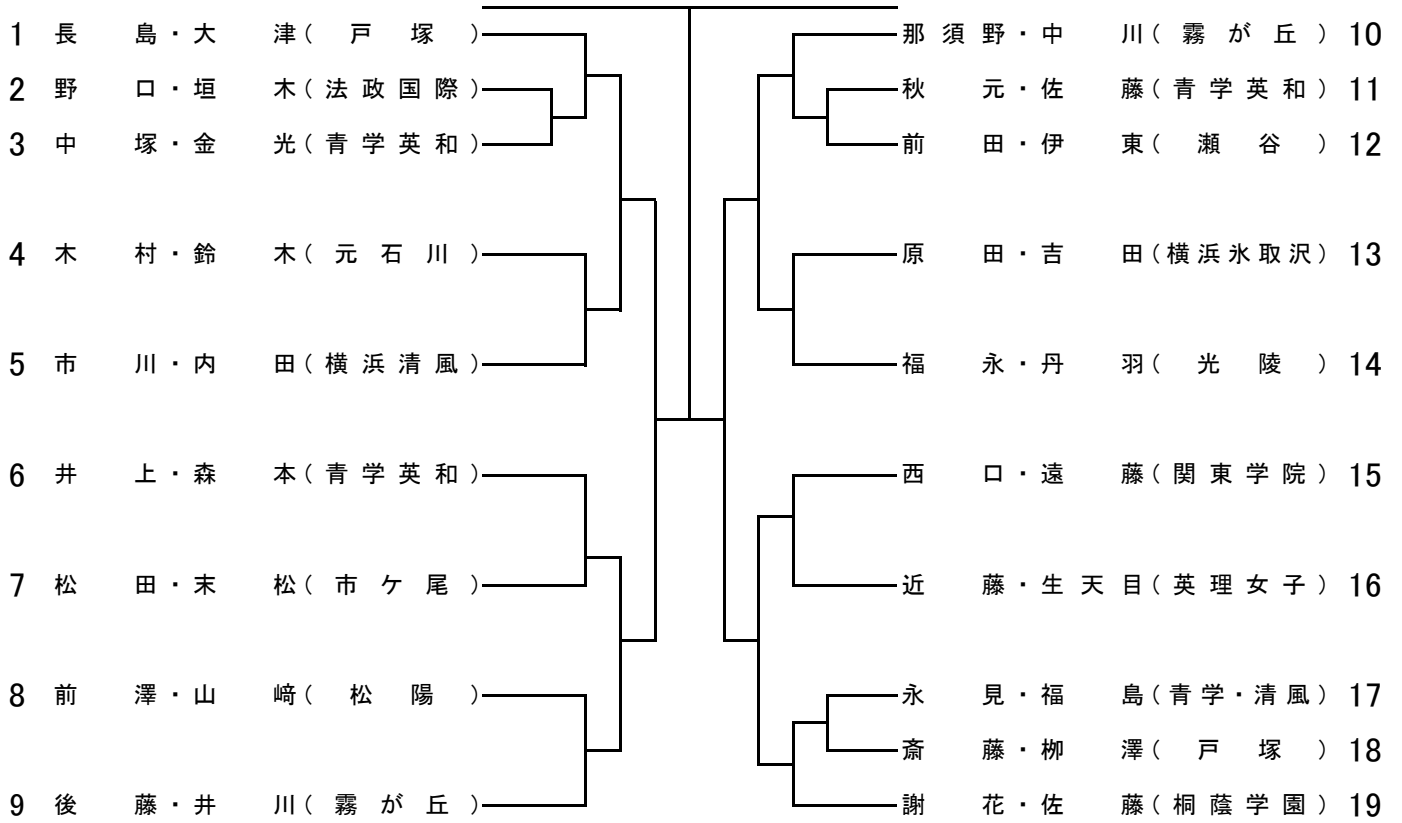

令和3年度 横浜地区高等学校ソフトテニス学年別大会

10月10日(日)9:00~開会

神奈川県立横浜栄高等学校

【 女子2年の部 】

令和3年度 横浜地区高等学校ソフトテニス学年別大会

10月10日(日)13:00~開会

神奈川県立横浜栄高等学校

【 女子2年の部 】

令和3年度 横浜地区高等学校ソフトテニス学年別大会

10月3日(日)9:00～開会

神奈川県立松陽高等学校

【 女子1年の部 】

令和3年度 横浜地区高等学校ソフトテニス学年別大会

10月3日(日)13:00～開会

神奈川県立松陽高等学校

【 女子1年の部 】