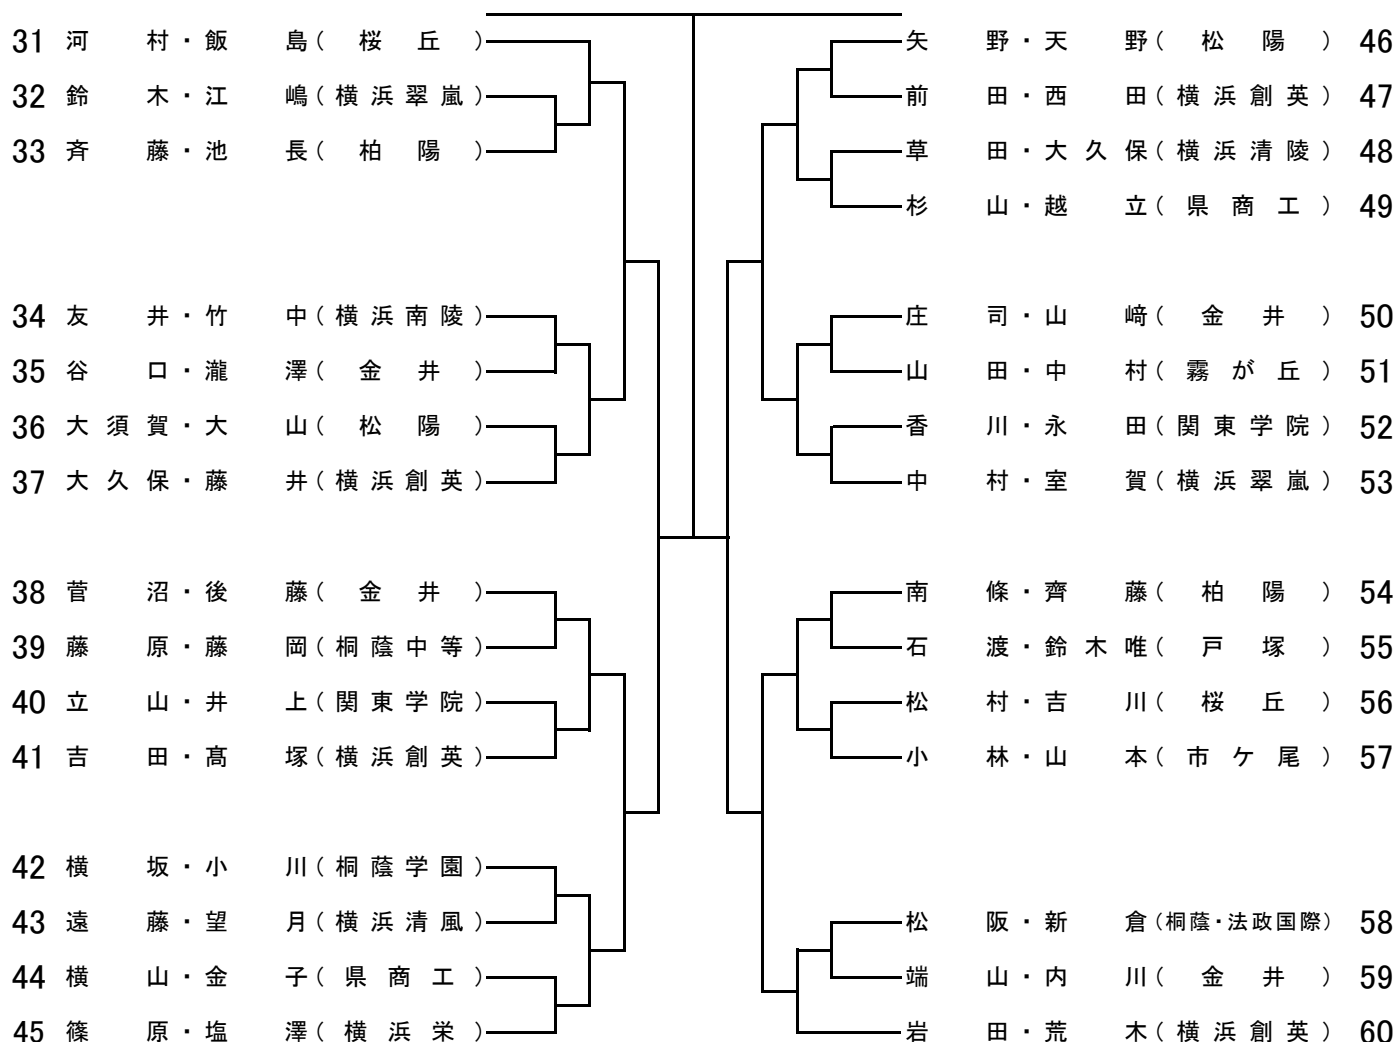

令和3年度 横浜地区高等学校ソフトテニス学年別大会

10月10日(日)9:00~開会

富岡西公園テニスコート

【 男子2年の部 】

令和3年度 横浜地区高等学校ソフトテニス学年別大会

10月10日(日)13:00~開会

富岡西公園テニスコート

【 男子2年の部 】

令和3年度 横浜地区高等学校ソフトテニス学年別大会

10月3日(日)9:00～開会

神奈川県立横浜栄高等学校

【 男子1年の部 】

令和3年度 横浜地区高等学校ソフトテニス学年別大会

10月3日(日)13:00~開会

神奈川県立横浜栄高等学校

【 男子1年の部 】