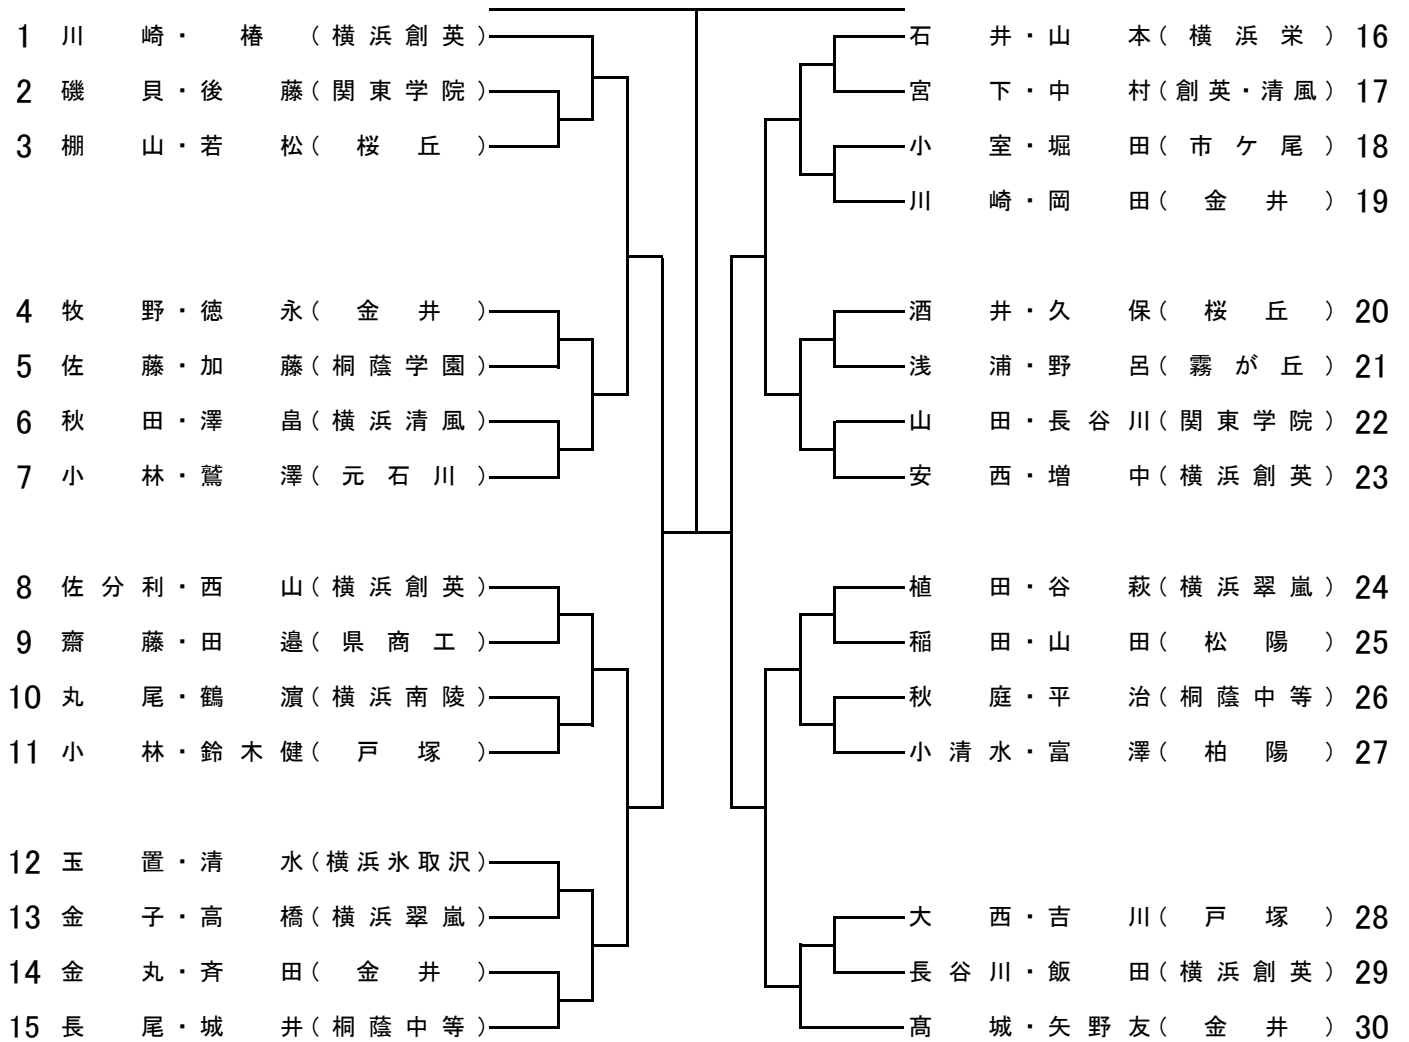

至 急

ソフトテニス顧問 様

令和3年度 横浜地区高等学校ソフトテニス学年別大会

会場連絡

男子の部 1年生の部 10月 3日（日） 横浜栄高等学校
 午前の部 **1~25** 午後の部 **26~51**

 2年生の部 10月 10日（日） 富岡西公園テニスコート
 午前の部 **1~30** 午後の部 **31~60**

女子の部 1年生の部 10月 3日（日） 松陽高等学校
 午前の部 **1~19** 午後の部 **20~38**

 2年生の部 10月 10日（日） 横浜栄高等学校
 午前の部 **1~20** 午後の部 **21~40**

※各会場の集合時間は、午前の部は8:30、午後の部は12:30です。

※雨天の場合は、午前7時に携帯サイトで確認してください。

※富岡西公園と横浜栄高等学校は車の乗り入れは禁止です。

※大会は無観客で行います。選手・顧問・ベンチ入り指導者(4名以内)のみ、会場への入場を認めます。保護者・在校生の3年生・卒業生等は入場できません。各学校で関係者への周知の徹底をお願いいたします。

令和3年度 横浜地区高等学校ソフトテニス学年別大会

10月10日(日)9:00~開会

富岡西公園テニスコート

【 男子2年の部 】

令和3年度 横浜地区高等学校ソフトテニス学年別大会

10月10日(日)13:00~開会

富岡西公園テニスコート

【 男子2年の部 】

令和3年度 横浜地区高等学校ソフトテニス学年別大会

10月3日(日)9:00～開会

神奈川県立横浜栄高等学校

【 男子1年の部 】

令和3年度 横浜地区高等学校ソフトテニス学年別大会

10月3日(日)13:00~開会

神奈川県立横浜栄高等学校

【 男子1年の部 】