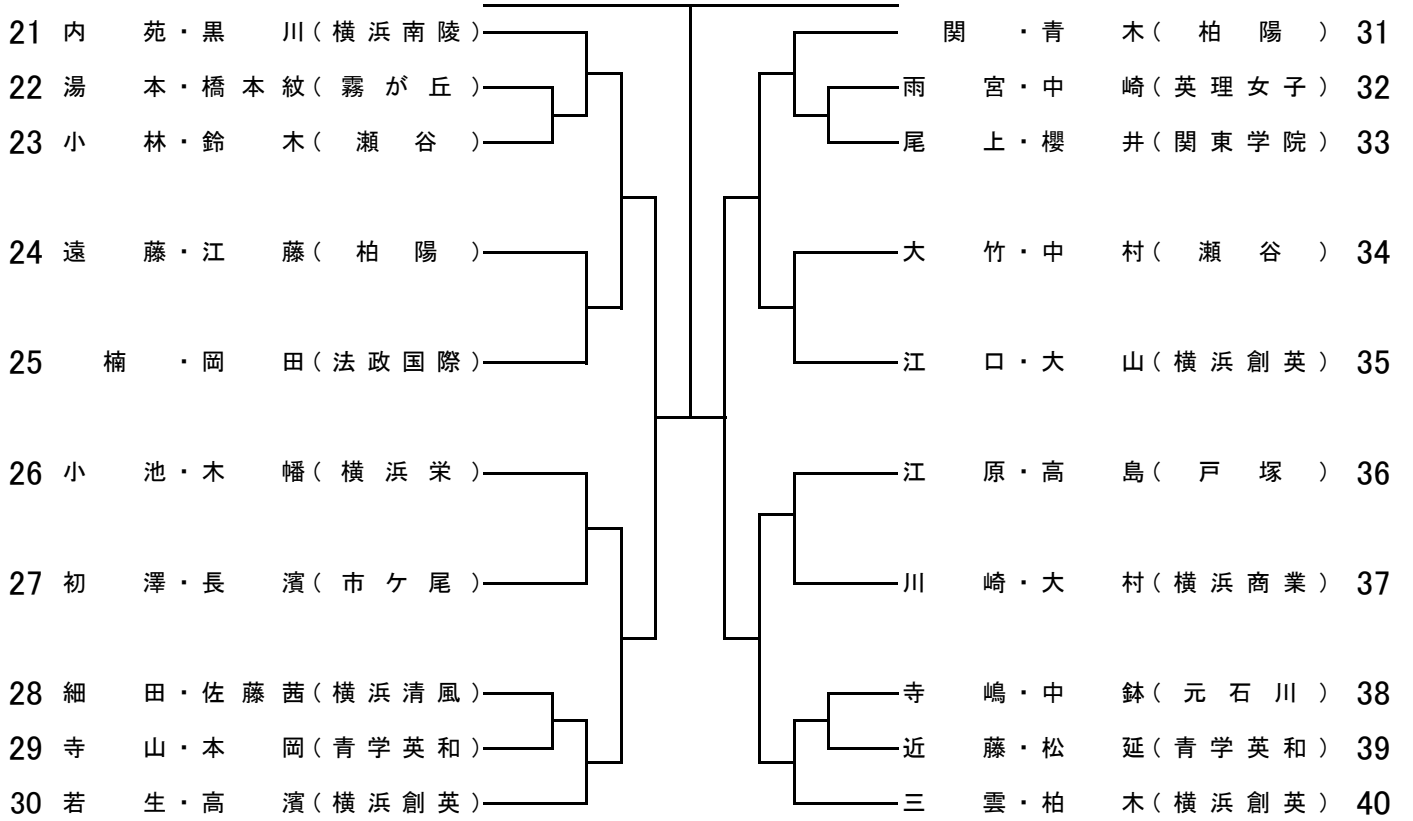

令和3年度 横浜地区高等学校ソフトテニス学年別大会

10月10日(日)9:00~開会

神奈川県立横浜栄高等学校

【 女子2年の部 】

令和3年度 横浜地区高等学校ソフトテニス学年別大会

10月10日(日)13:00~開会

神奈川県立横浜栄高等学校

【 女子2年の部 】

令和3年度 横浜地区高等学校ソフトテニス学年別大会

10月3日(日)9:00～開会

神奈川県立松陽高等学校

【 女子1年の部 】

令和3年度 横浜地区高等学校ソフトテニス学年別大会

10月3日(日)13:00～開会

神奈川県立松陽高等学校

【 女子1年の部 】