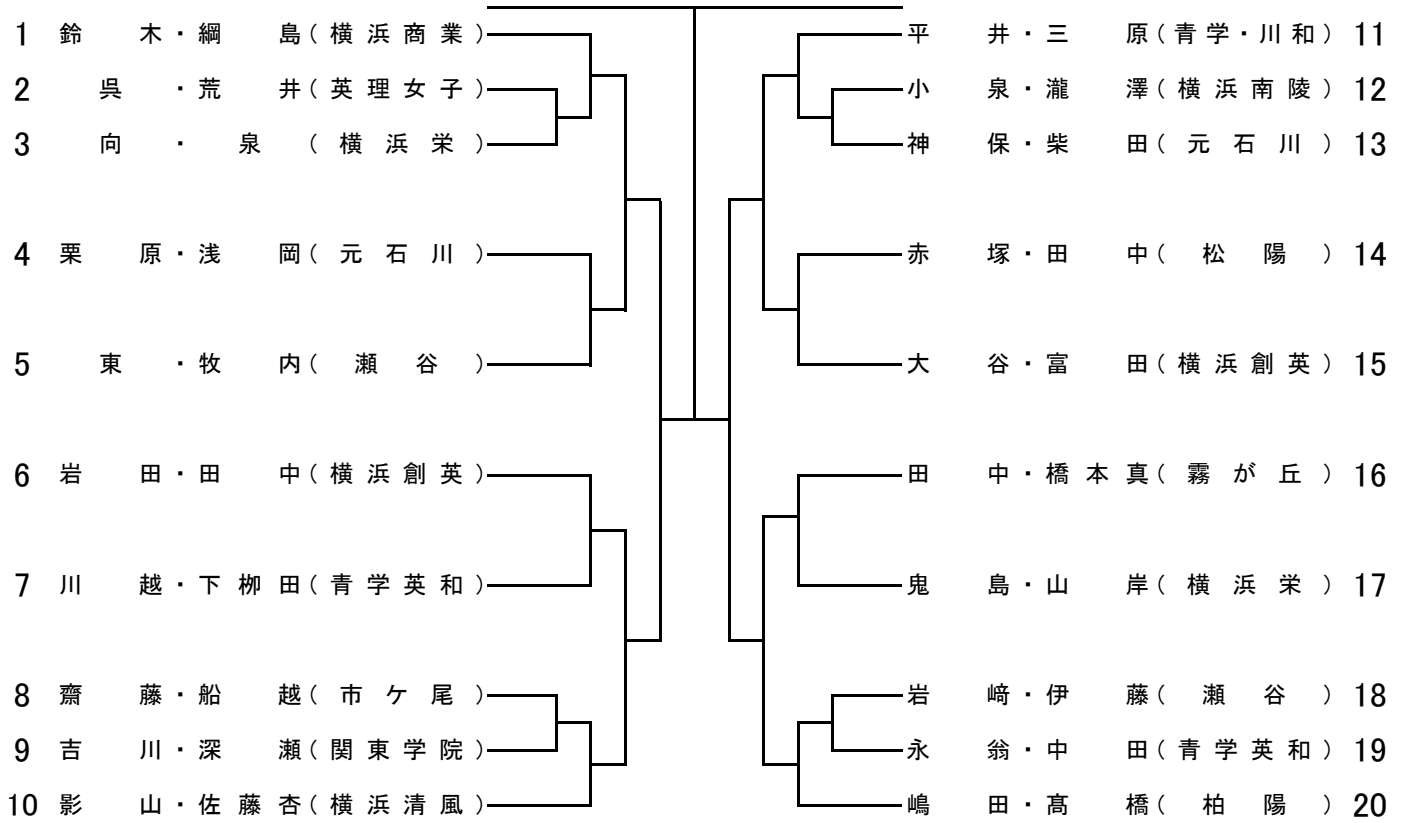

令和3年度 横浜地区高等学校ソフトテニス学年別大会

10月3日(日)9:00～開会

神奈川県立横浜栄高等学校

【 男子1年の部 】

令和3年度 横浜地区高等学校ソフトテニス学年別大会

10月3日(日)13:00~開会

神奈川県立横浜栄高等学校

【 男子1年の部 】

令和3年度 横浜地区高等学校ソフトテニス学年別大会

10月10日(日)9:00~開会

神奈川県立横浜栄高等学校

【 女子2年の部 】

令和3年度 横浜地区高等学校ソフトテニス学年別大会

10月10日(日)13:00~開会

神奈川県立横浜栄高等学校

【 女子2年の部 】