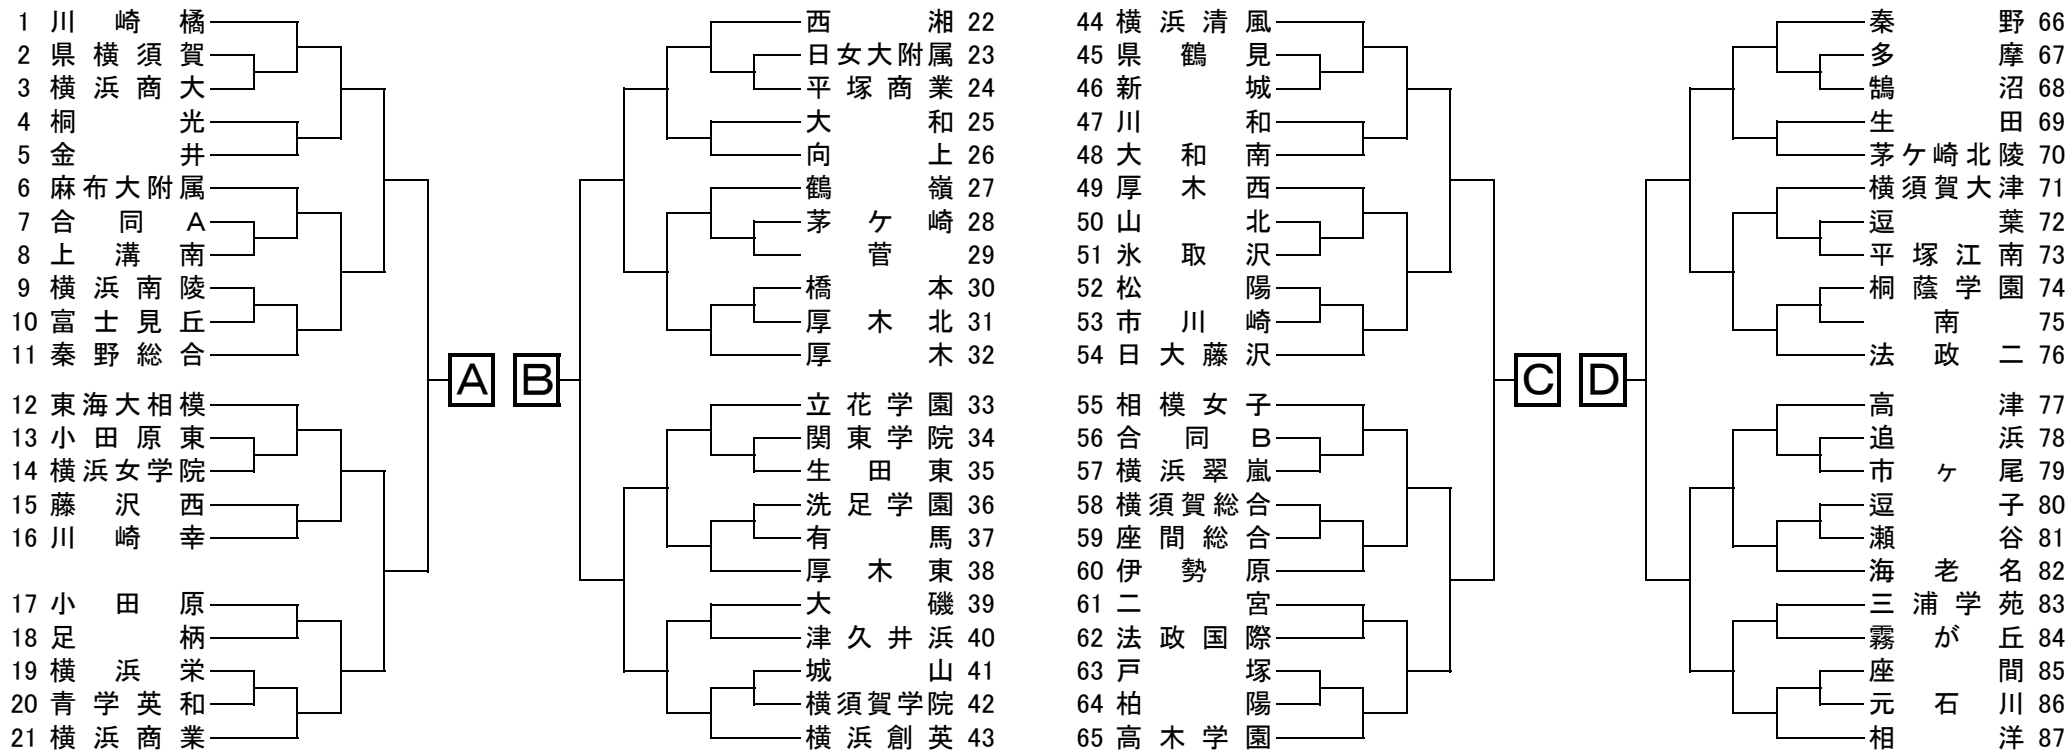

平成30年度 神奈川県高等学校ソフトテニス新人大会(個人)

【女子の部】

会場:川崎市営等々力テニスコート  
平成30年11月3日(土)9時開始

平成30年度 神奈川県高等学校ソフトテニス新人（団体）大会 兼 関東高校選抜大会 神奈川県予選会 【女子の部】

平成30年11月10日（土）、11月11日（日） 会場：小田原テニスガーデン 他

合同A…みなと総合・湘南学院 合同B…藤沢工科・愛川

学校名	A		B		C		D		勝	負	差	順位
A	—		—		—		—		—			
B			—		—		—					
C	—		—		—		—		—			
D	—		—				—					

試合順

第1試合 【順位】優勝

A—B C—D

準優勝

第2試合

第3位

A—C B—D

第4位

第3試合

A—D B—C

**【女子】 平成30年度 神奈川県高等学校ソフトテニス新人大会 個人 会場連絡**

個人戦		★Aパターン 11月3日(土)	★Bパターン 11月3日が中止の場合 11月4日(日)	★Cパターン 11月3・4日が中止の場合 団体戦終了後 後日連絡
1 ~ 141	1	川崎等々力庭球場(角町)	1	川崎等々力庭球場(角町)
		続行大会 11月4日(日) 川崎市営等々力庭球場 11月4日が中止の場合 11月17日(土) 川崎幸高校(3面)	続行大会 団体戦終了の場合11月17日(土) 川崎幸高校(3面) 11月17日が中止の場合 11月18日(日) 高木学園(4面)	