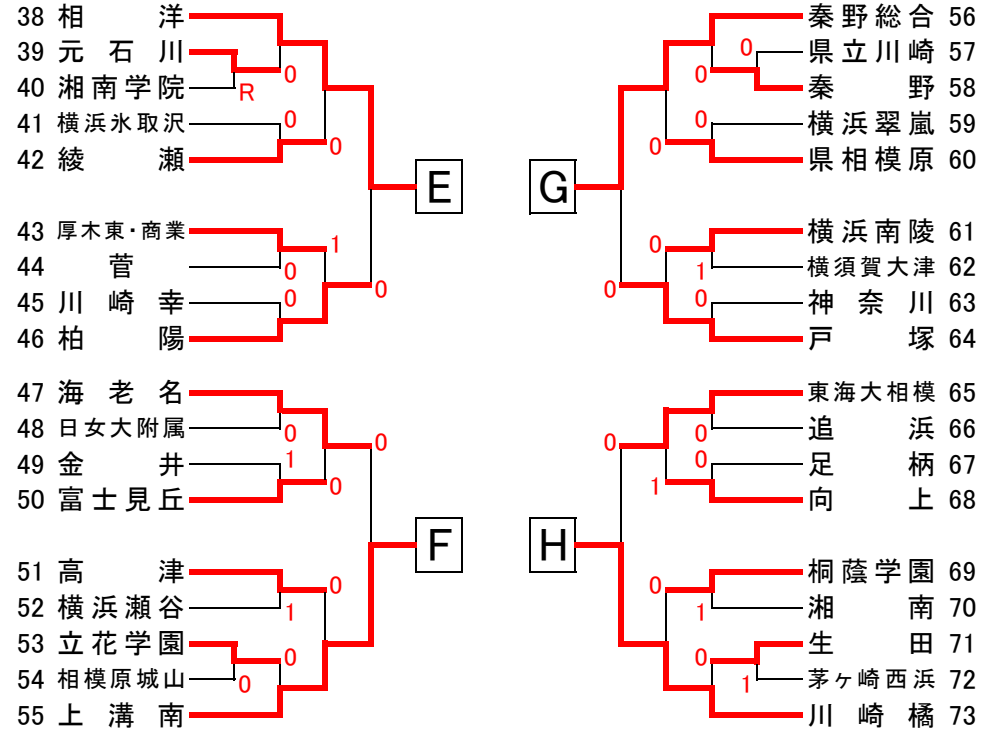

令和5年度 神奈川県高等学校ソフトテニス大会 兼 関東高等学校ソフトテニス大会神奈川県予選会

日時: 令和5年4月23日(日)・5月3日 9時開始
会場: 小田原テニスガーデン他

【女子団体の部】

学校名	A	B	C	D	勝-負	順位	試合順
A 日大藤沢	-	④-1 ④-0 ④-1	④-0 ④-1 ④-0	④-0 ④-1 ④-0	3-0	1	第1試合 A-B C-D
B 横浜創英	1-4 0-4 1-4	-	④-3 1-4 R-4	④-1 1-4 1-4	0-3	4	第2試合
C 法政二	0-4 1-4 0-4	3-4 ④-1 ④-R	-	3-4 2-4 0-4	1-2	3	第3試合 A-C B-D
D 厚木北	0-4 1-4 0-4	①-4 ④-1 ④-1	④-3 ④-2 ④-0	-	2-1	2	A-D B-C

学校名	E	F	G	H	勝-負	順位	試合順
E 相洋	-	④-0 ④-0 ④-1	④-0 1-4 2-4	④-2 2-4 1-4	1-2	3	第1試合 E-F G-H
F 上溝南	0-4 0-4 1-4	-	0-4 1-4 ④-1	1-4 3-4 2-4	0-3	4	第2試合
G 秦野総合	0-4 ④-1 ④-2	④-0 ④-1 1-4	-	2-4 ④-1 ④-2	3-0	1	第3試合 E-G F-H
H 川崎橋	2-4 ④-2 ④-1	④-1 ④-3 ④-2	④-2 1-4 2-4	-	2-1	2	F-G E-H