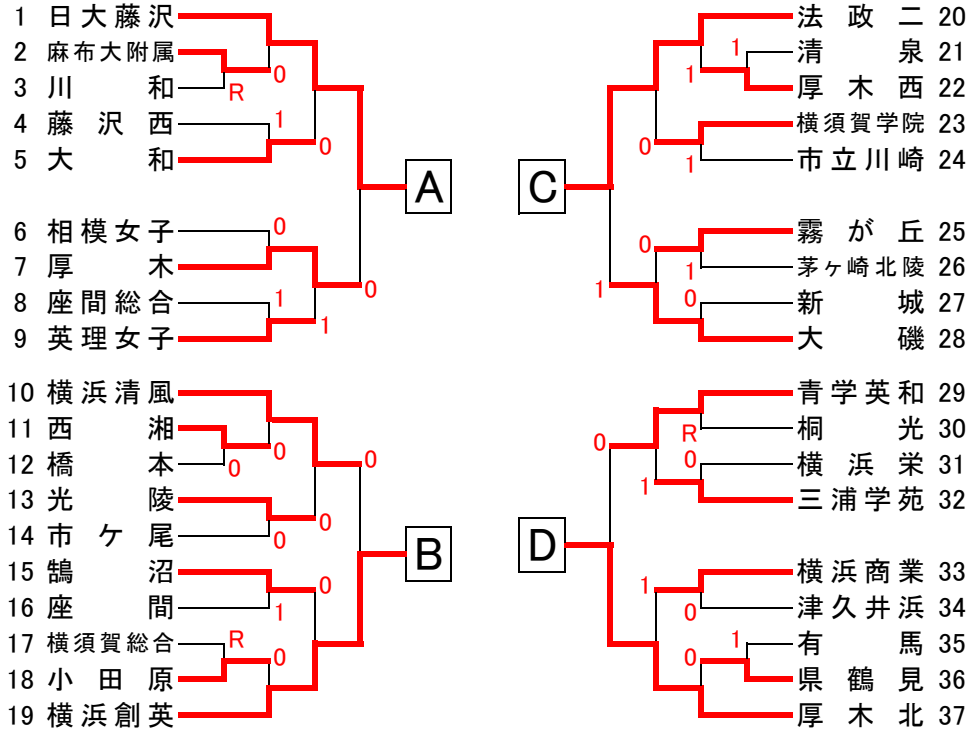

令和5年度 神奈川県高等学校ソフトテニス大会 兼 関東高等学校ソフトテニス大会神奈川県予選会

日時: 令和5年4月23日(日)・5月3日 9時開始
会場: 小田原テニスガーデン他

【女子団体の部】

学校名	A	B	C	D	勝-負	順位	試合順
A 日大藤沢	-	④-1 ④-0 ④-1	④-0 ④-1 ④-0	④-0 ④-1 ④-0	3-0	1	第1試合 A-B C-D
B 横浜創英	1-4 0-4 1-4	-	④-3 1-4 R-4	④-1 1-4 1-4	0-3	4	第2試合
C 法政二	0-4 1-4 0-4	3-4 ④-1 ④-R	-	3-4 2-4 0-4	1-2	3	第3試合 A-C B-D
D 厚木北	0-4 1-4 0-4	①-4 ④-1 ④-1	④-3 ④-2 ④-0	-	2-1	2	A-D B-C

学校名	E	F	G	H	勝-負	順位	試合順
E 相洋	-	④-0 ④-0 ④-1	④-0 1-4 2-4	④-2 2-4 1-4	1-2	3	第1試合 E-F G-H
F 上溝南	0-4 0-4 1-4	-	0-4 1-4 ④-1	1-4 3-4 2-4	0-3	4	第2試合
G 秦野総合	0-4 ④-1 ④-2	④-0 ④-1 1-4	-	2-4 ④-1 ④-2	3-0	1	第3試合 E-G F-H
H 川崎橋	2-4 ④-2 ④-1	④-1 ④-3 ④-2	④-2 1-4 2-4	-	2-1	2	F-G E-H