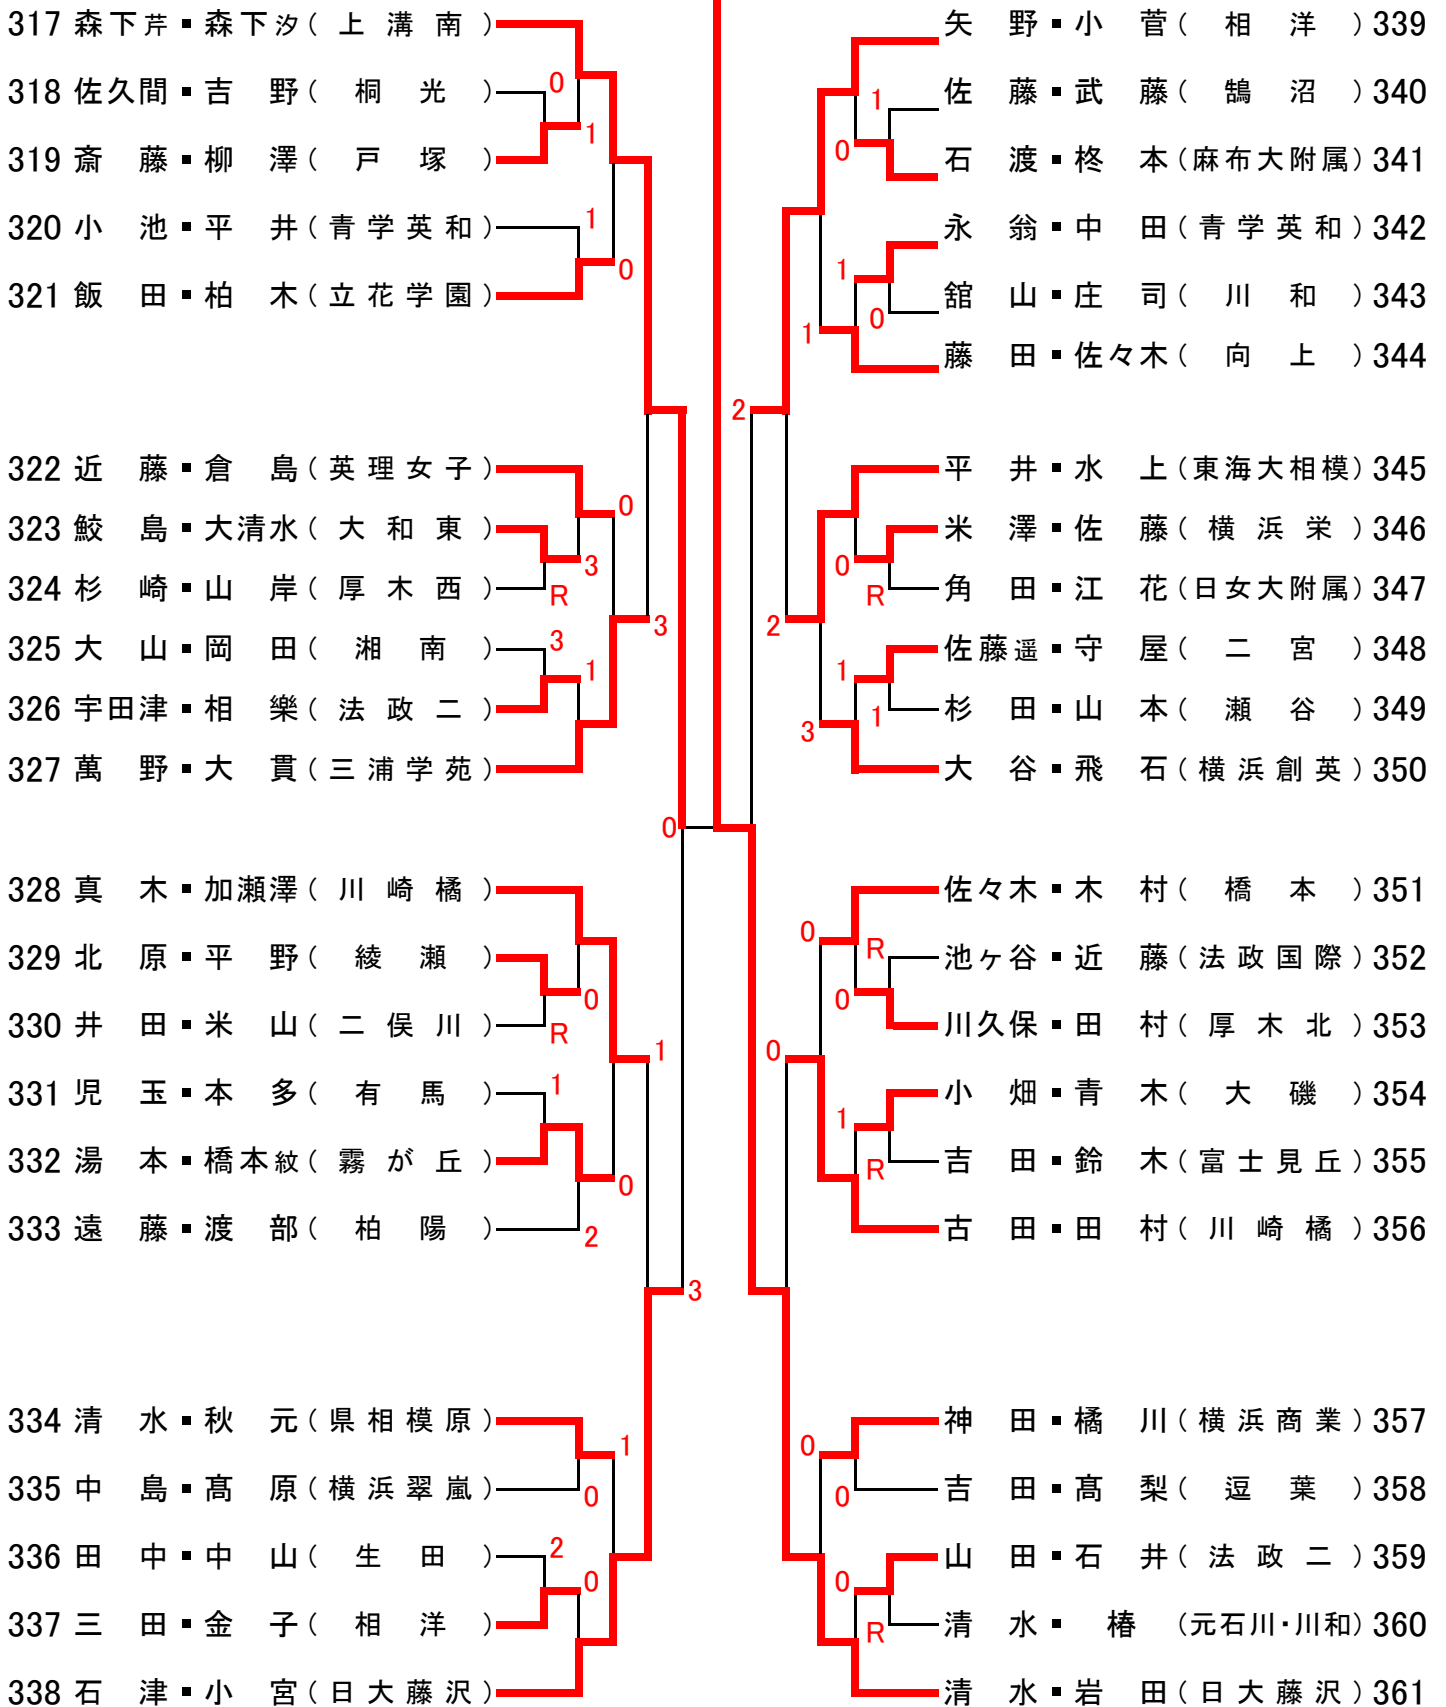

令和4年度 神奈川県高等学校ソフトテニス選手権大会 【女子の部・その8】

361. 清水・岩田(日大藤沢)