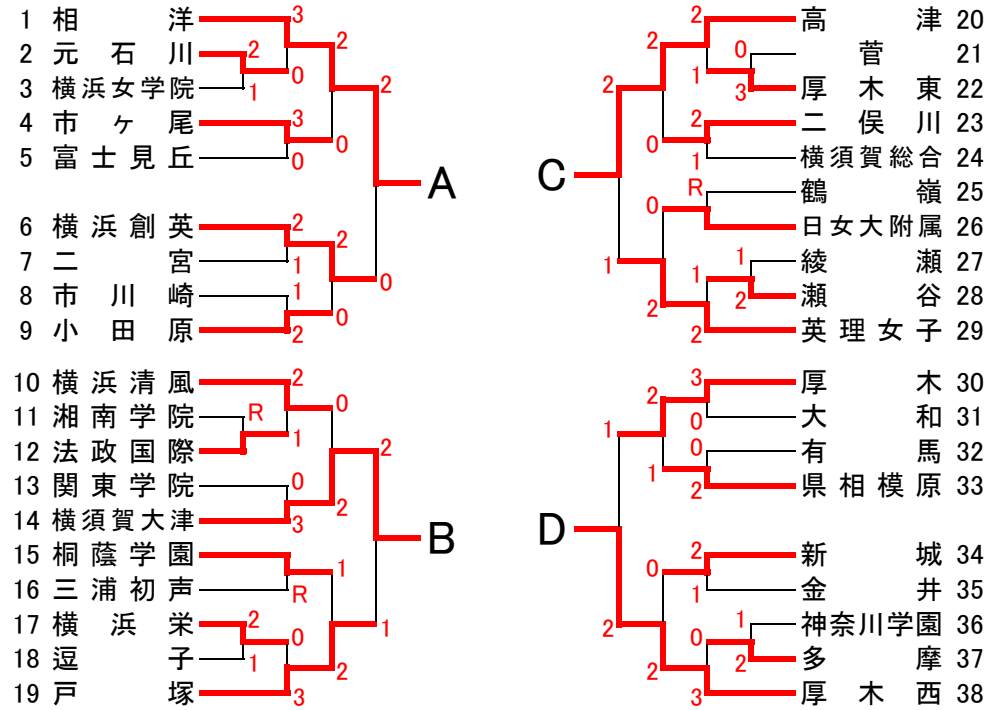

令和3年度 神奈川県高等学校ソフトテニス大会 兼 関東高等学校ソフトテニス大会神奈川県予選会

日時: 令和3年5月1日(日)・5月3日(祝)9時開始
会場: 川崎市営等々力庭球場 他

【女子団体の部】

学校名	A	B	C	D	勝-負	順位	試合順
A 相洋	-	④-2 ④-0 ④-1	④-0 ④-1 ④-1	④-0 ④-3 ④-2	3-0	1	第1試合 A-B C-D
B 横須賀大津	2-4 0-4 1-4	-	3-4 ④-1 0-4	④-2 ④-2 2-4	1-2	3	第2試合
C 高津	0-4 1-4 1-4	④-3 1-4 ④-0	-	0-4 ④-2 ④-1	2-1	2	A-C B-D 第3試合
D 厚木西	0-4 3-4 2-4	2-4 2-4 ④-2	④-0 2-4 1-4	-	0-3	4	A-D B-C

学校名	E	F	G	H	勝-負	順位	試合順
E 日大藤沢	-	④-1 ④-0 ④-1	④-1 ④-1 ④-0	2-4 ④-0 ④-0	3-0	1	第1試合 E-F G-H
F 東海大相模	1-4 0-4 1-4	-	0-4 ④-2 3-4	0-4 1-4 0-4	0-3	4	第2試合
G 厚木北	1-4 1-4 0-4	④-0 2-4 ④-3	-	1-4 2-4 2-4	1-2	3	E-G F-H 第3試合
H 川崎橘	④-2 0-4 0-4	④-0 ④-1 ④-0	④-1 ④-2 ④-2	-	2-1	2	E-H F-G

【1位・2位決定戦】

相洋	0 = ②	日大藤沢
小宮・西野	1 - ④	河上・椎名
町田・齊藤	3 - ④	五十嵐・清水
山本・石垣	-	吉田・内野

【3位・4位決定戦】

高津	=	川崎橘
大矢・齊藤	2 - ④	岩崎・大澤
浅野・小山	④ - 3	枝川・香川
海老根・福田	1 - ④	石井・山本

【順位】

第1位	日大藤沢高校
第2位	相洋高校
第3位	川崎橘高校
第4位	高津高校