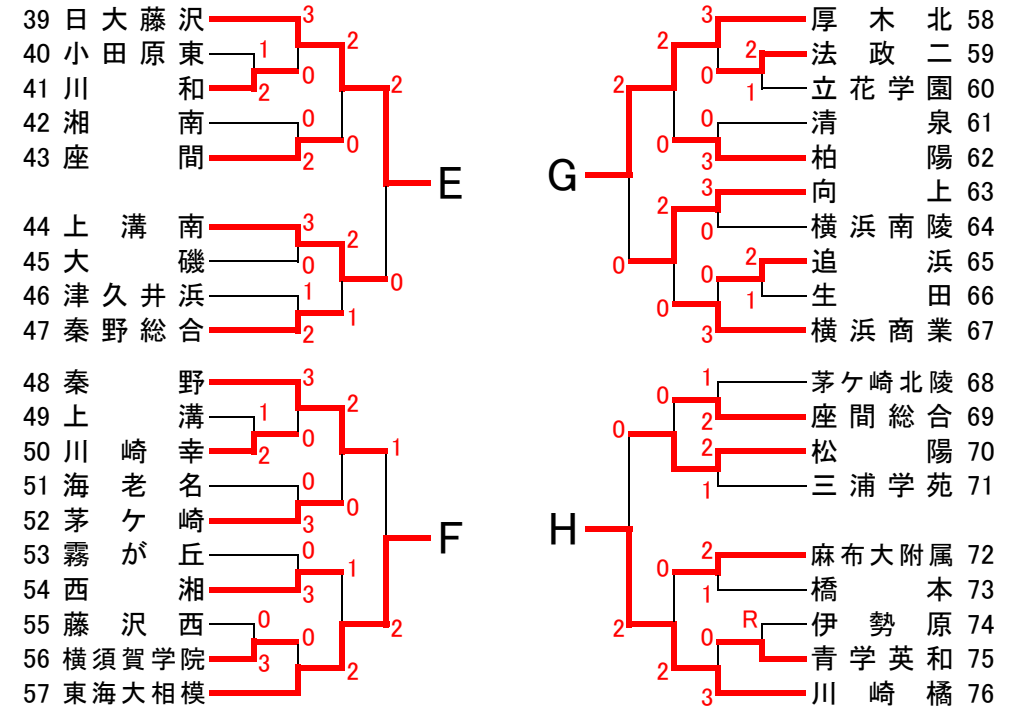

令和3年度 神奈川県高等学校ソフトテニス大会 兼 関東高等学校ソフトテニス大会神奈川県予選会

日時: 令和3年5月1日(日)・5月3日(祝)9時開始
会場: 川崎市営等々力庭球場 他

【女子団体の部】

学校名	A	B	C	D	勝-負	順位	試合順
A 相洋	-	④-2 ④-0 ④-1	④-0 ④-1 ④-1	④-0 ④-3 ④-2	3-0	1	第1試合 A-B C-D
B 横須賀大津	2-4 0-4 1-4	-	3-4 ④-1 0-4	④-2 ④-2 2-4	1-2	3	第2試合
C 高津	0-4 1-4 1-4	④-3 1-4 ④-0	-	0-4 ④-2 ④-1	2-1	2	A-C B-D 第3試合
D 厚木西	0-4 3-4 2-4	2-4 2-4 ④-2	④-0 2-4 1-4	-	0-3	4	A-D B-C

学校名	E	F	G	H	勝-負	順位	試合順
E 日大藤沢	-	④-1 ④-0 ④-1	④-1 ④-1 ④-0	2-4 ④-0 ④-0	3-0	1	第1試合 E-F G-H
F 東海大相模	1-4 0-4 1-4	-	0-4 ④-2 3-4	0-4 1-4 0-4	0-3	4	第2試合
G 厚木北	1-4 1-4 0-4	④-0 2-4 ④-3	-	1-4 2-4 2-4	1-2	3	E-G F-H 第3試合
H 川崎橘	④-2 0-4 0-4	④-0 ④-1 ④-0	④-1 ④-2 ④-2	-	2-1	2	E-H F-G

【1位・2位決定戦】

相洋	0 = ②	日大藤沢
小宮・西野	1 - ④	河上・椎名
町田・齊藤	3 - ④	五十嵐・清水
山本・石垣	-	吉田・内野

【3位・4位決定戦】

高津	=	川崎橘
大矢・齊藤	2 - ④	岩崎・大澤
浅野・小山	④ - 3	枝川・香川
海老根・福田	1 - ④	石井・山本

【順位】

第1位	日大藤沢高校
第2位	相洋高校
第3位	川崎橘高校
第4位	高津高校