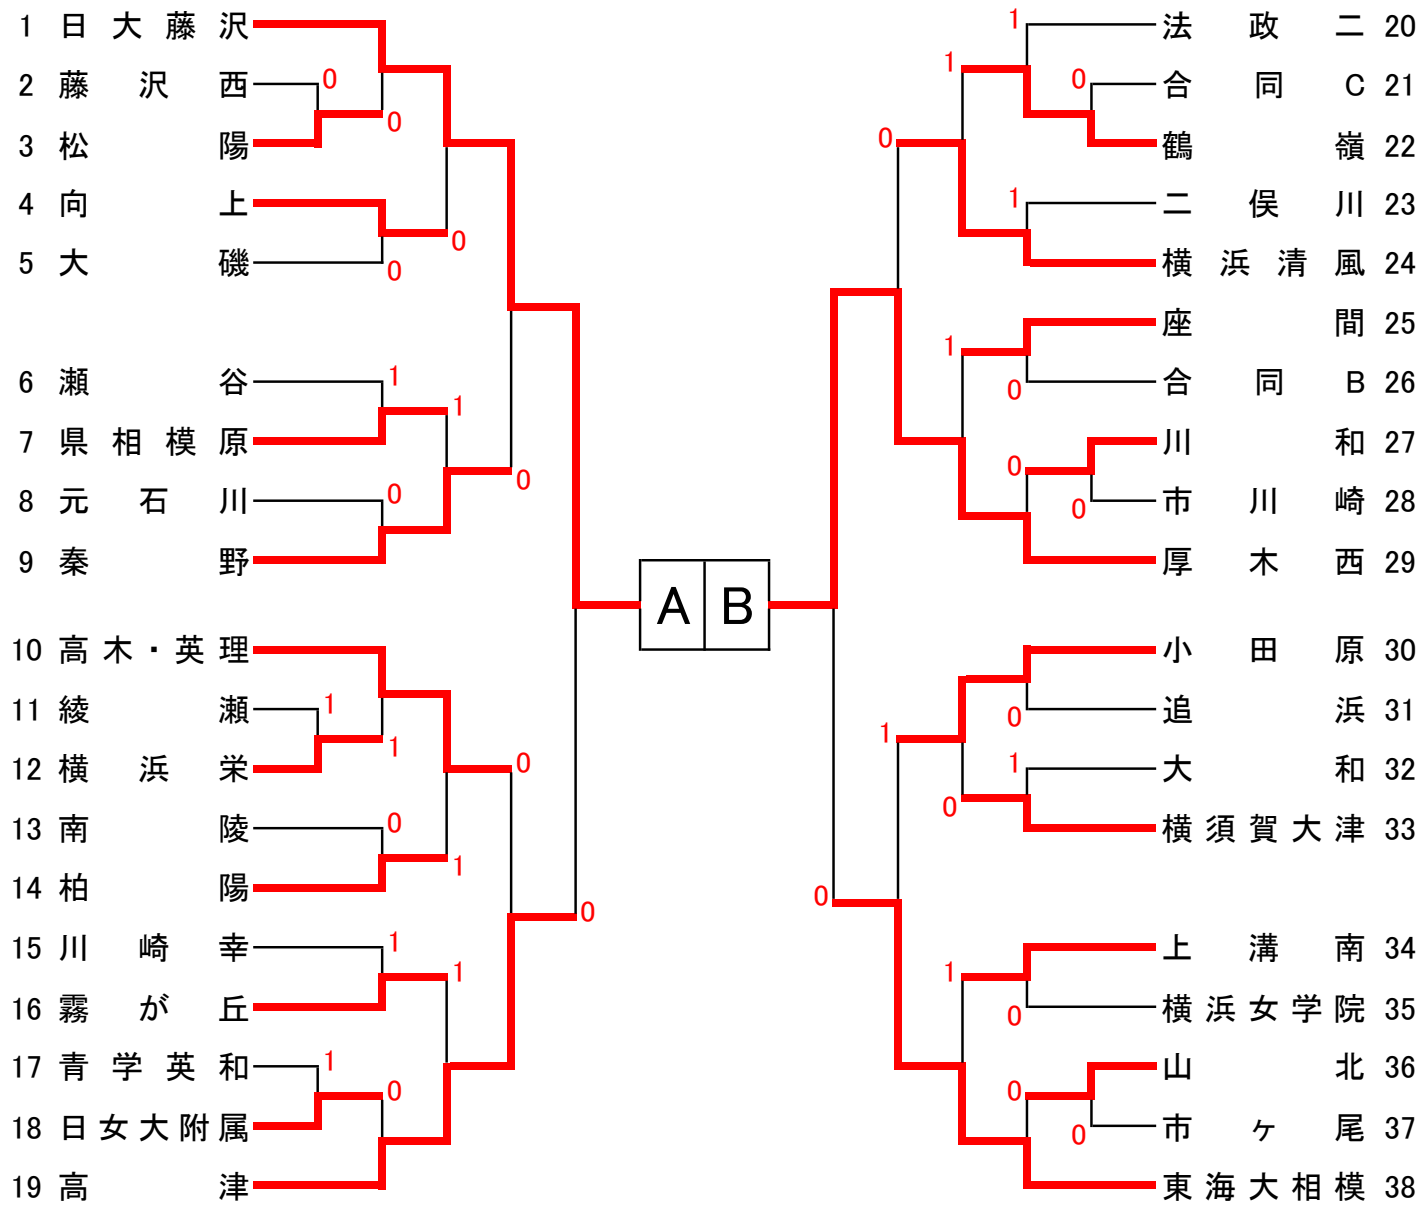

令和2年度 神奈川県高等学校ソフトテニス新人(団体)大会 兼 関東高校選抜大会 神奈川県予選会【女子の部】

令和2年11月7日(土)・8日(日) 会場:小田原テニスガーデン・川崎幸高校・秦野総合高校・横浜商業高校

合同A...津久井浜・湘南学院

合同B...鶴沼・湘南

合同C...大和東・相模女子・足柄

学校名	A			B			C			D			勝	負	差	順位
A 日大藤沢				③	④-3	0	②	2-4	1	1	2-4	2	2-1	-2	3	
B 厚木西	0	3-4	3				1	0-4	2	0	0-4	3	0-3		4	
C 相洋	1	④-2	2	②	④-0	1				②	④-1	1	2-1	+2	1	
D 川崎橘	②	④-2	1	③	④-0	0	1	3-4	2				2-1	±0	2	

試合順

第1試合

A-B C-D

第2試合

A-C B-D

第3試合

A-D B-C

【順位】 優勝 相洋高等学校

準優勝 川崎市立橘高等学校

第3位 日本大学藤沢高等学校

第4位 県立厚木西高等学校