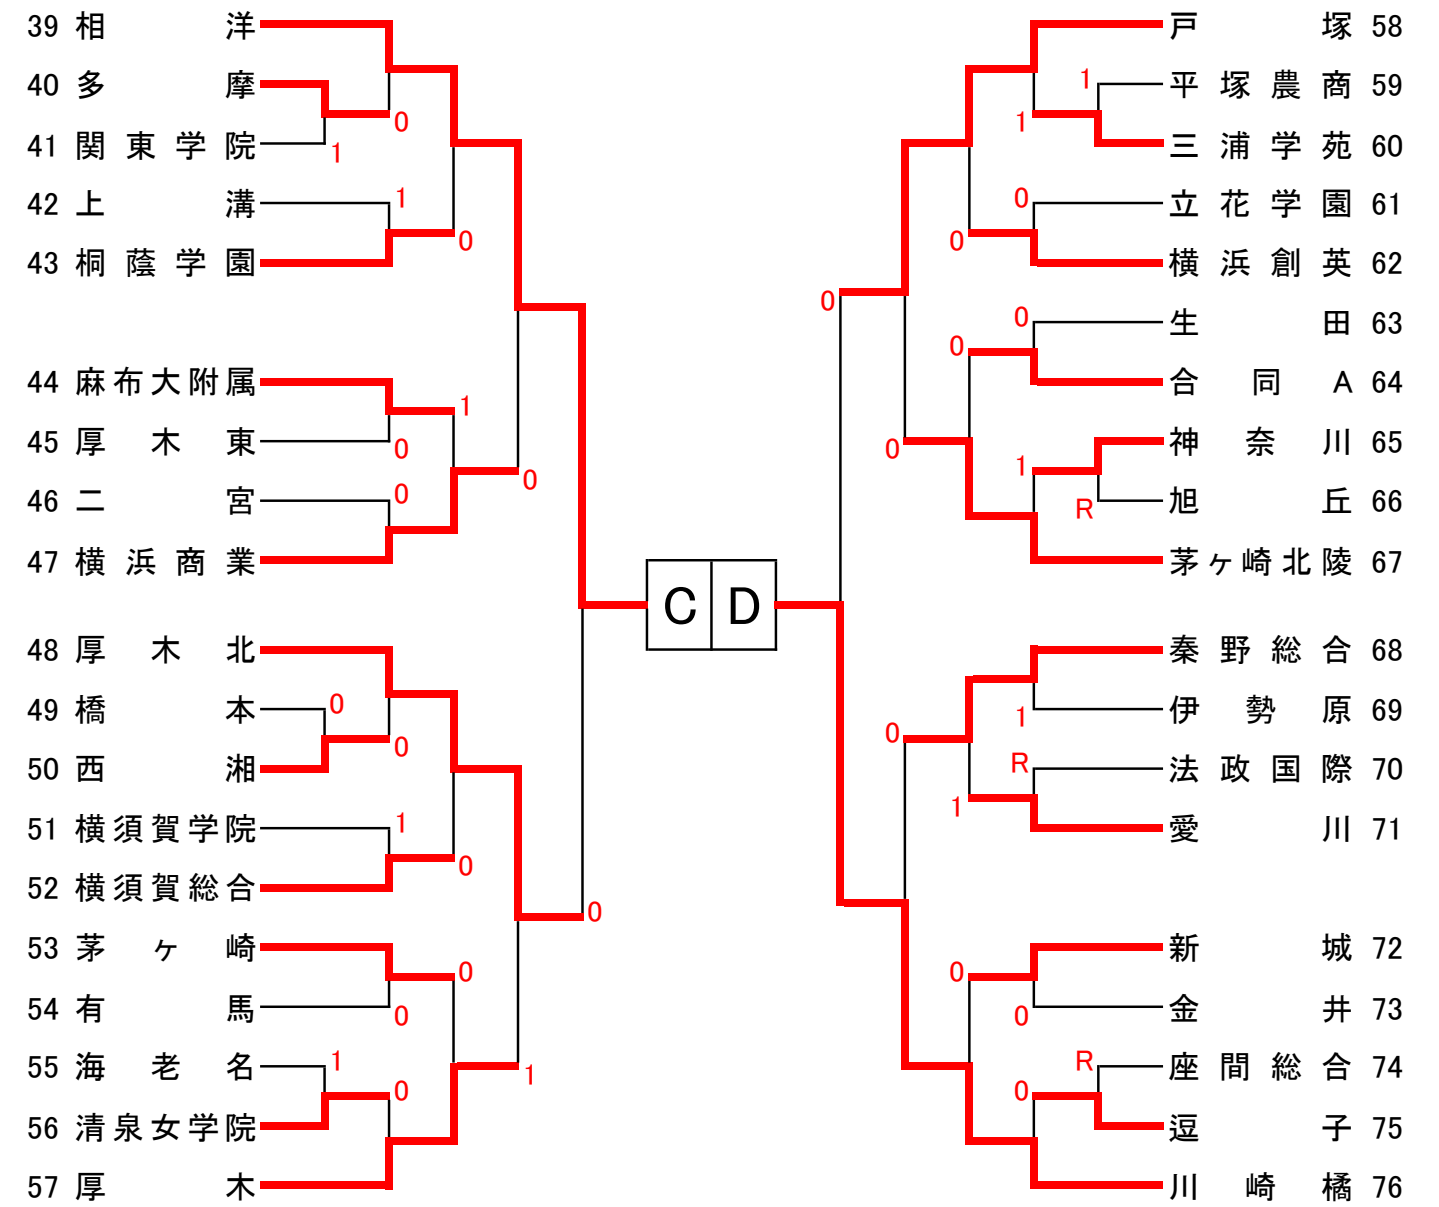

令和2年度 神奈川県高等学校ソフトテニス新人(団体)大会 兼 関東高校選抜大会 神奈川県予選会【女子の部】

令和2年11月7日(土)・8日(日) 会場:小田原テニスガーデン・川崎幸高校・秦野総合高校・横浜商業高校

合同A...津久井浜・湘南学院

合同B...鶴沼・湘南

合同C...大和東・相模女子・足柄

学校名	A			B			C			D			勝	負	差	順位
A 日大藤沢				③	④-3	0	②	2-4	1	1	2-4	2	2-1	-2	3	
B 厚木西	0	3-4	3				1	0-4	2	0	0-4	3	0-3		4	
C 相洋	1	④-2	2	②	④-0	1				②	④-1	1	2-1	+2	1	
D 川崎橘	②	④-2	1	③	④-0	0	1	3-4	2				2-1	±0	2	

試合順

第1試合

A-B C-D

第2試合

A-C B-D

第3試合

A-D B-C

【順位】 優勝 相洋高等学校

準優勝 川崎市立橘高等学校

第3位 日本大学藤沢高等学校

第4位 県立厚木西高等学校