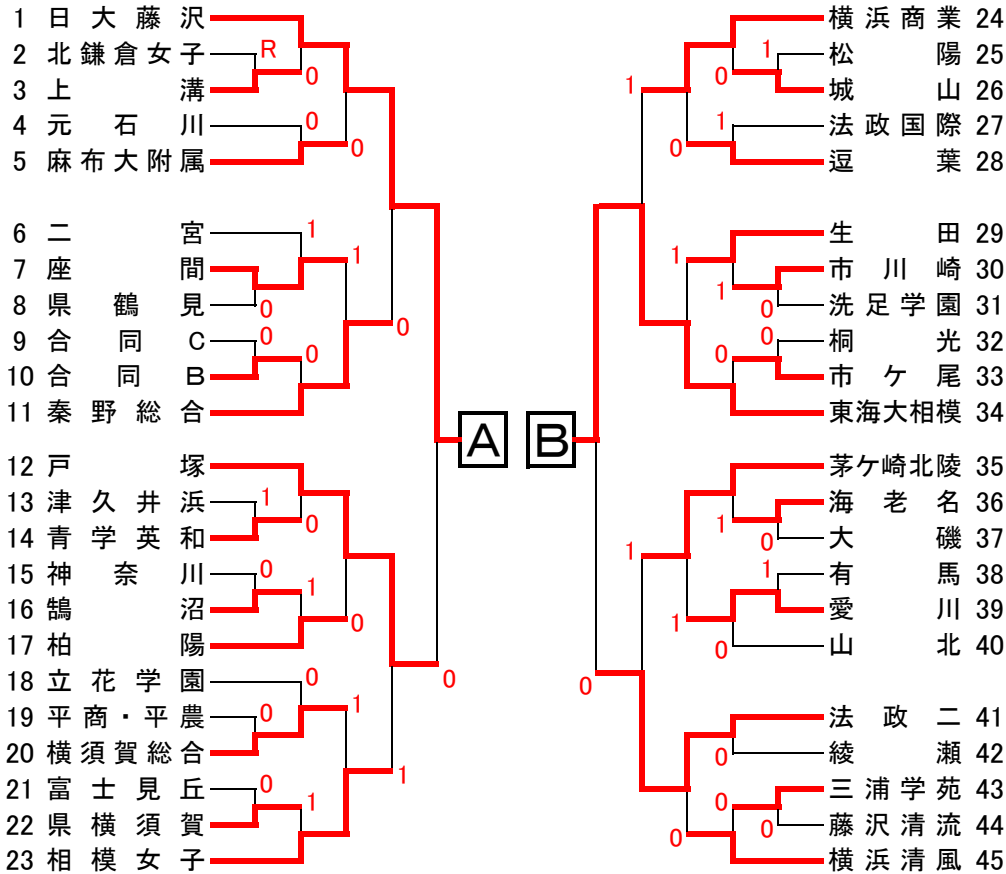

令和元年度 神奈川県高等学校ソフトテニス新人(団体)大会 兼 関東高校選抜大会 神奈川県予選会 【女子の部】

令和元年11月 9日(土)、11月10日(日) 会場:川崎等々力庭球場・川崎幸高校・秦野総合高校

合同A...菅・みなと総

合同B...鶴嶺・足柄・大和

合同C...湘南・茅ヶ崎西浜

学校名	A	B	C	D	勝	負	差	順位
A 日大藤沢	-	③ ④-0 ④-1 ④-0	② 2-4 ④-0 ④-2	② ④-0 ④-2 3-4	3-0	0		1
B 東海大相模	0 0-4 1-4 0-4	-	0 0-4 2-4 0-4	0 0-4 1-4 0-4	0-3	3		4
C 川崎橘	1 ④-2 0-4 2-4	③ ④-0 ④-2 ④-0	-	② ④-2 0-4 ④-3	2-1	1		2
D 相洋	1 0-4 2-4 ④-3	③ ④-0 ④-1 ④-0	1 2-④ ④-0 3-④	-	1-2	2		3

試合順

第1試合

A-B C-D

第2試合

A-C B-D

第3試合

A-D B-C

【順位】優勝 日本大学藤沢高等学校

準優勝 川崎市立橘高等学校

第3位 相洋高等学校

第4位 東海大学付属相模高等学校