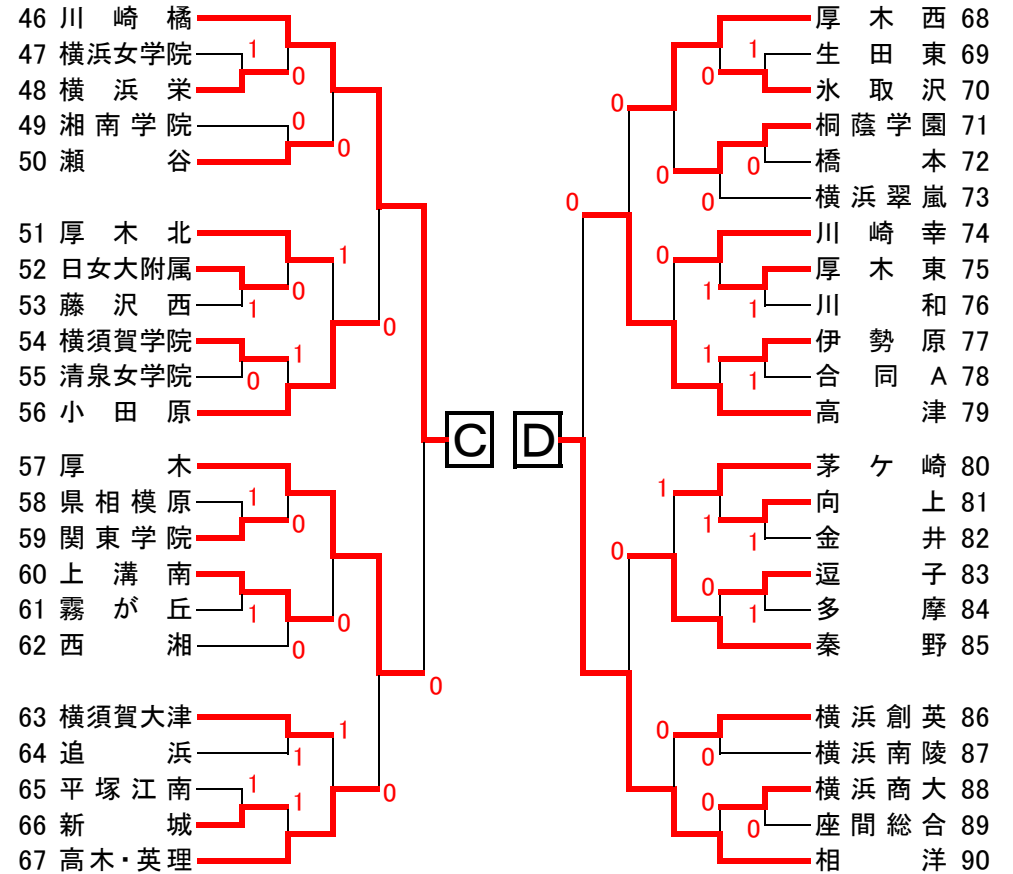

令和元年度 神奈川県高等学校ソフトテニス新人(団体)大会 兼 関東高校選抜大会 神奈川県予選会 【女子の部】

令和元年11月 9日(土)、11月10日(日) 会場:川崎等々力庭球場・川崎幸高校・秦野総合高校

合同A...菅・みなと総

合同B...鶴嶺・足柄・大和

合同C...湘南・茅ヶ崎西浜

学校名	A	B	C	D	勝	負	差	順位
A 日大藤沢	-	③ ④-0 ④-1 ④-0	② 2-4 ④-0 ④-2	② ④-0 ④-2 3-4	3-0	0		1
B 東海大相模	0 0-4 1-4 0-4	-	0 0-4 2-4 0-4	0 0-4 1-4 0-4	0-3	3		4
C 川崎橘	1 ④-2 0-4 2-4	③ ④-0 ④-2 ④-0	-	② ④-2 0-4 ④-3	2-1	1		2
D 相洋	1 0-4 2-4 ④-3	③ ④-0 ④-1 ④-0	1 2-④ ④-0 3-④	-	1-2	2		3

試合順

第1試合

A-B C-D

第2試合

A-C B-D

第3試合

A-D B-C

【順位】優勝 日本大学藤沢高等学校

準優勝 川崎市立橘高等学校

第3位 相洋高等学校

第4位 東海大学付属相模高等学校