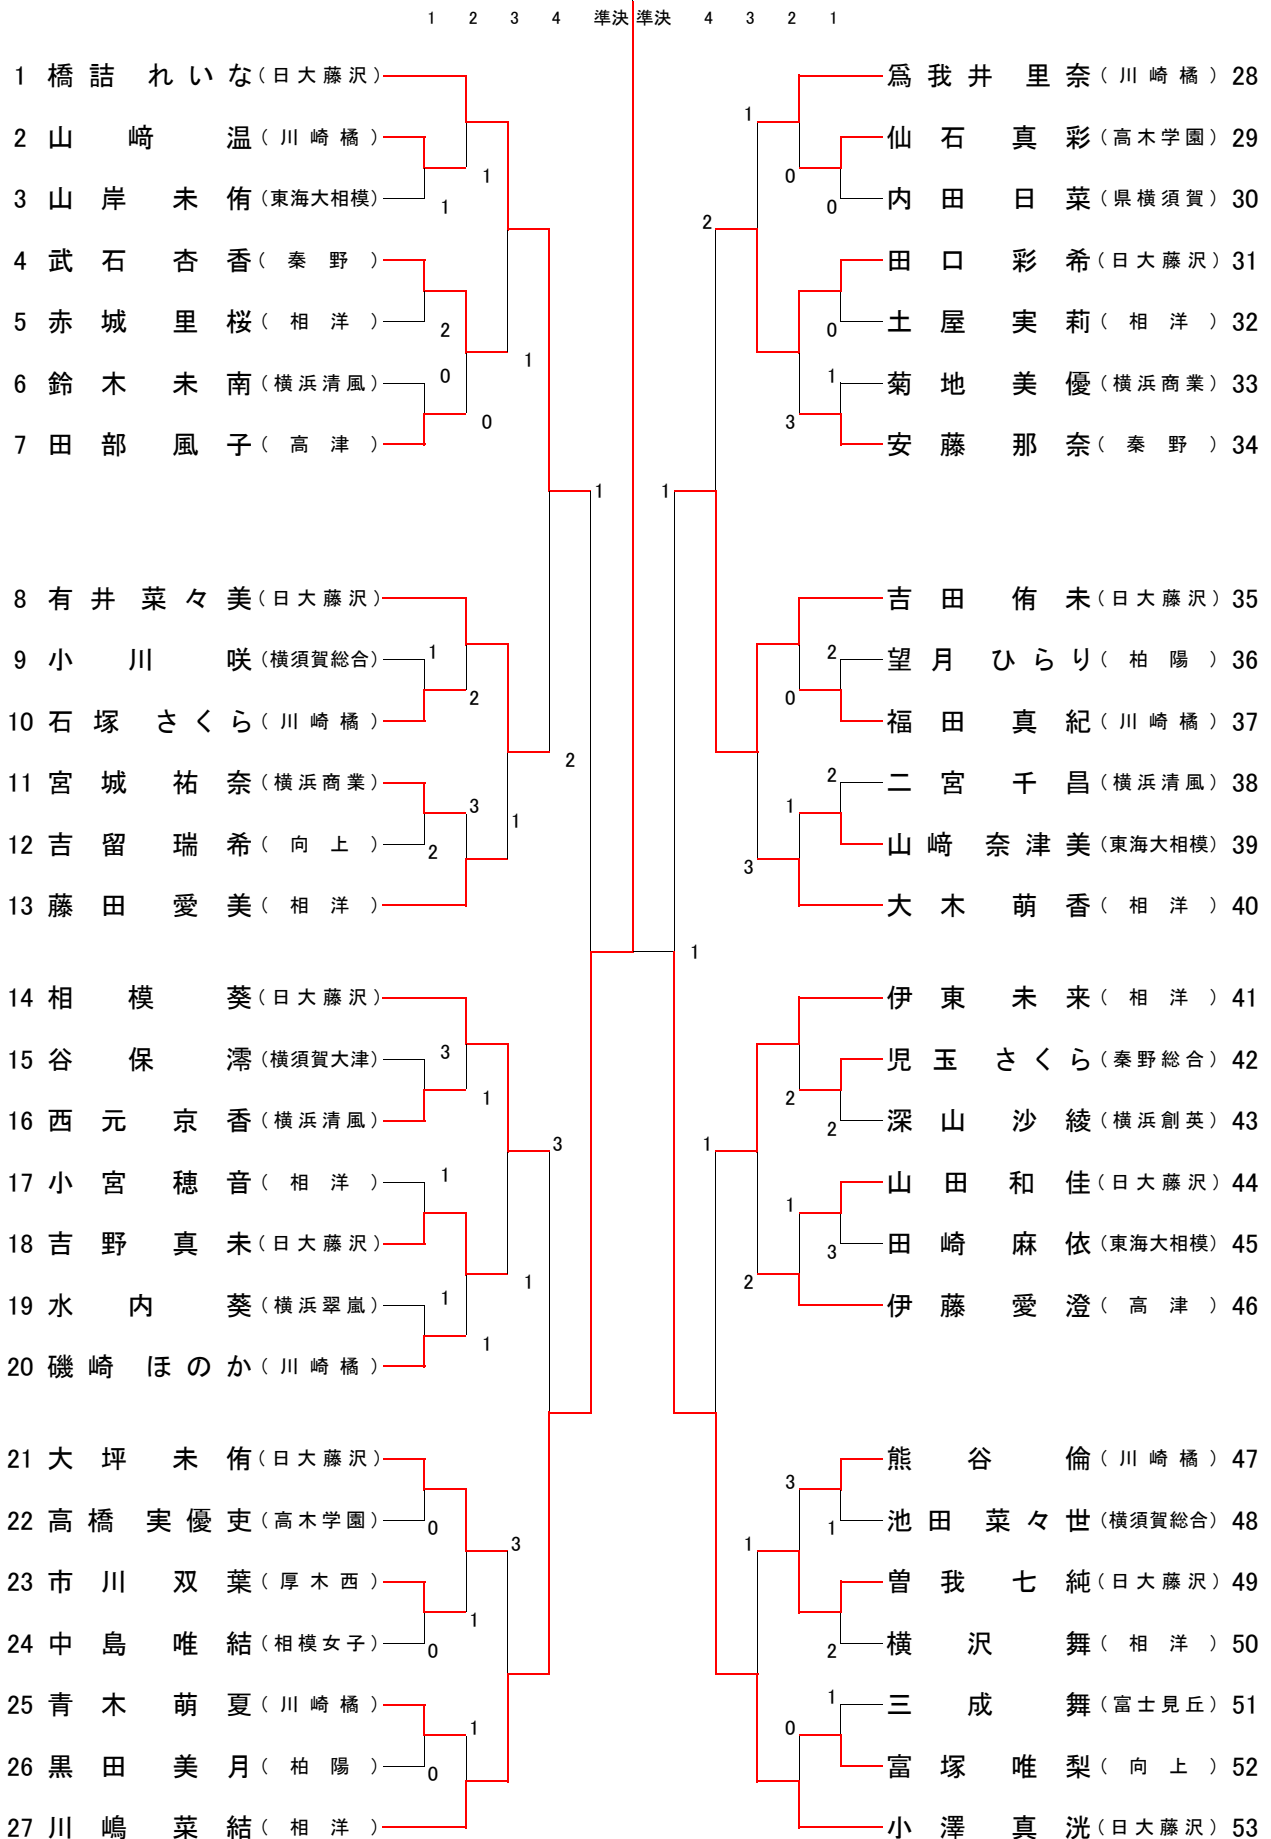

平成30年度 神奈川県高等学校ソフトテニス選手権大会 (シングルス部)

平成31年2月3日(日) 9時開始

横須賀大津公園庭球場

【女子の部】

川嶋 菜結(相洋)

【3位決定戦】

橋 詰 れい な (日大藤沢)

④