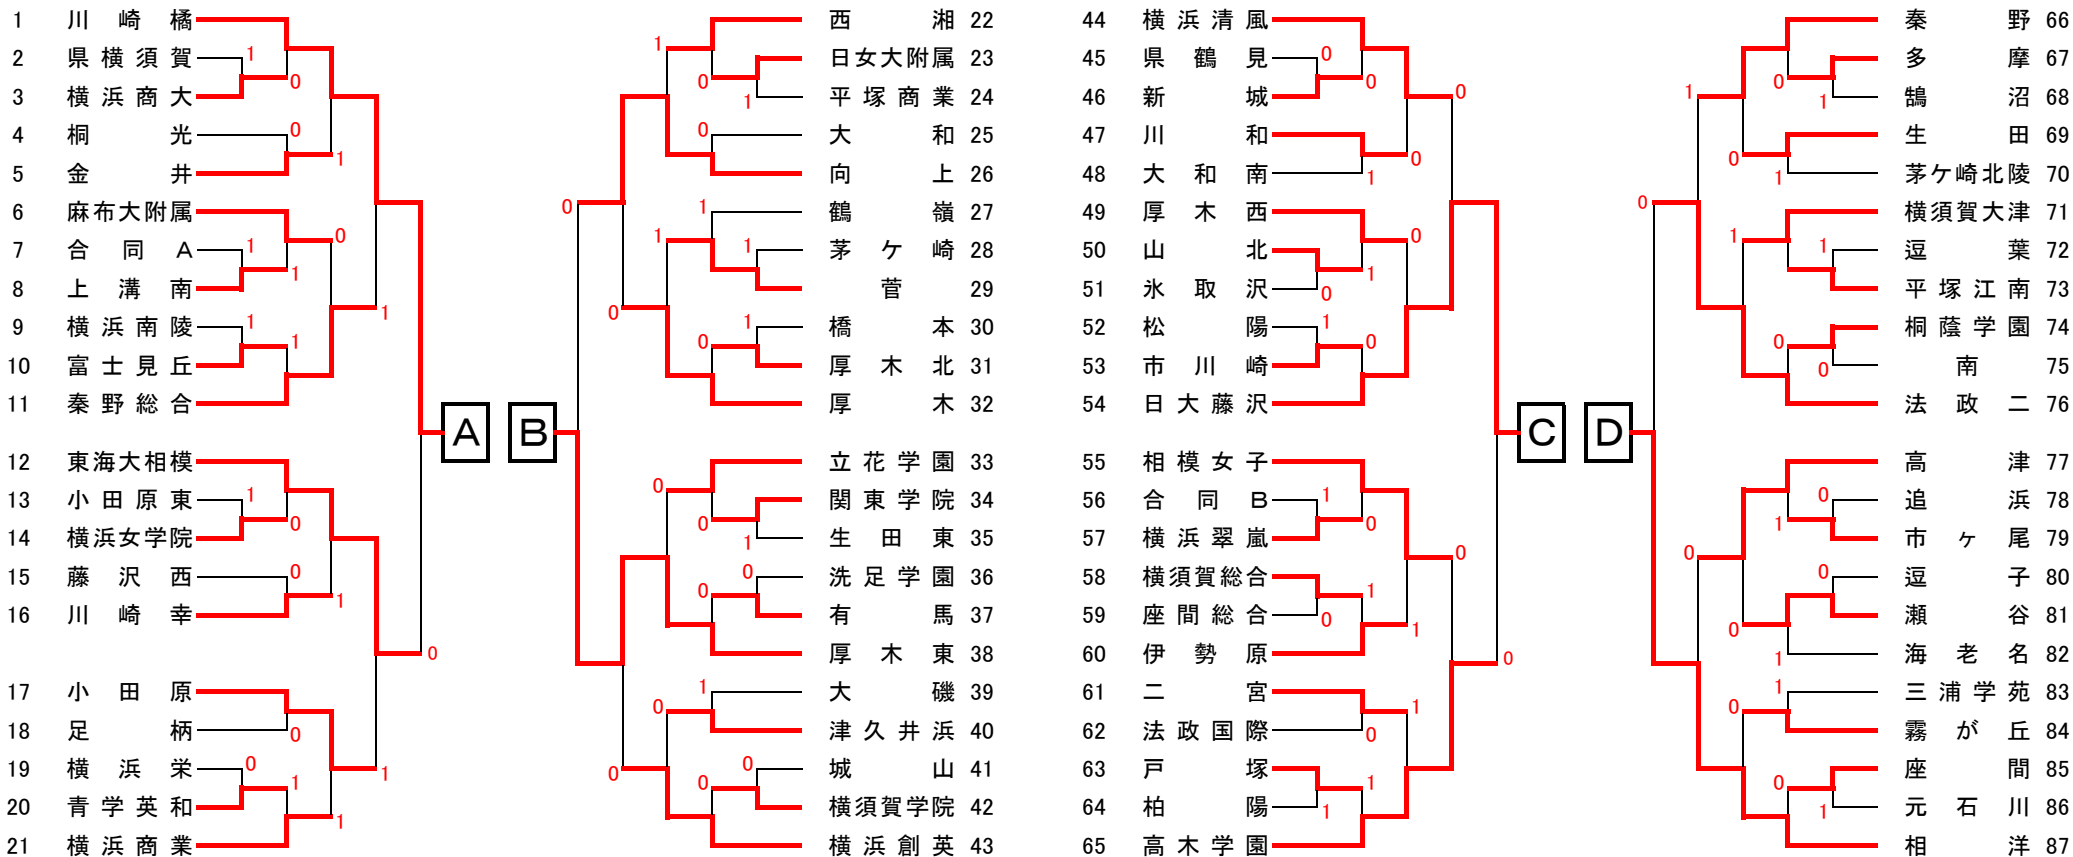

平成30年度 神奈川県高等学校ソフトテニス新人(団体)大会 兼 関東高校選抜大会 神奈川県予選会 【女子の部】

平成30年11月10日(土)、11月11日(日) 会場:小田原テニスガーデン

合同A...みなと総合・湘南学院 合同B...藤沢工科・愛川

学校名	A	B	C	D	勝	負	差	順位
A 川崎橘		③ ④-0 ④-1 0 ④-0	1-4 3-4 3 0 ④-4	0-4 2-4 3 3 3-4	1	2		3
B 厚木東	0 0-4 1-4 3 0-4		0 0-4 0-4 3 0 0-4	0 0-4 0-4 3 0 0-4	0	3		4
C 日大藤沢	③ ④-1 ④-3 0 ④-0	③ ④-0 ④-0 ④-0		② 2-4 ④-2 1 ④-0	3	0		1
D 相洋	③ ④-0 ④-2 0 ④-3	③ ④-0 ④-0 ④-0	1 ④-2 2-4 2 0-4		2	1		2

試合順

第1試合

【順位】優勝 日本大学藤沢高等学校

A-B C-D

第2試合

準優勝 相洋高等学校

A-C B-D

第3位 川崎市立橘高等学校

第3試合

第4位 神奈川県立厚木東高等学校

A-D B-C