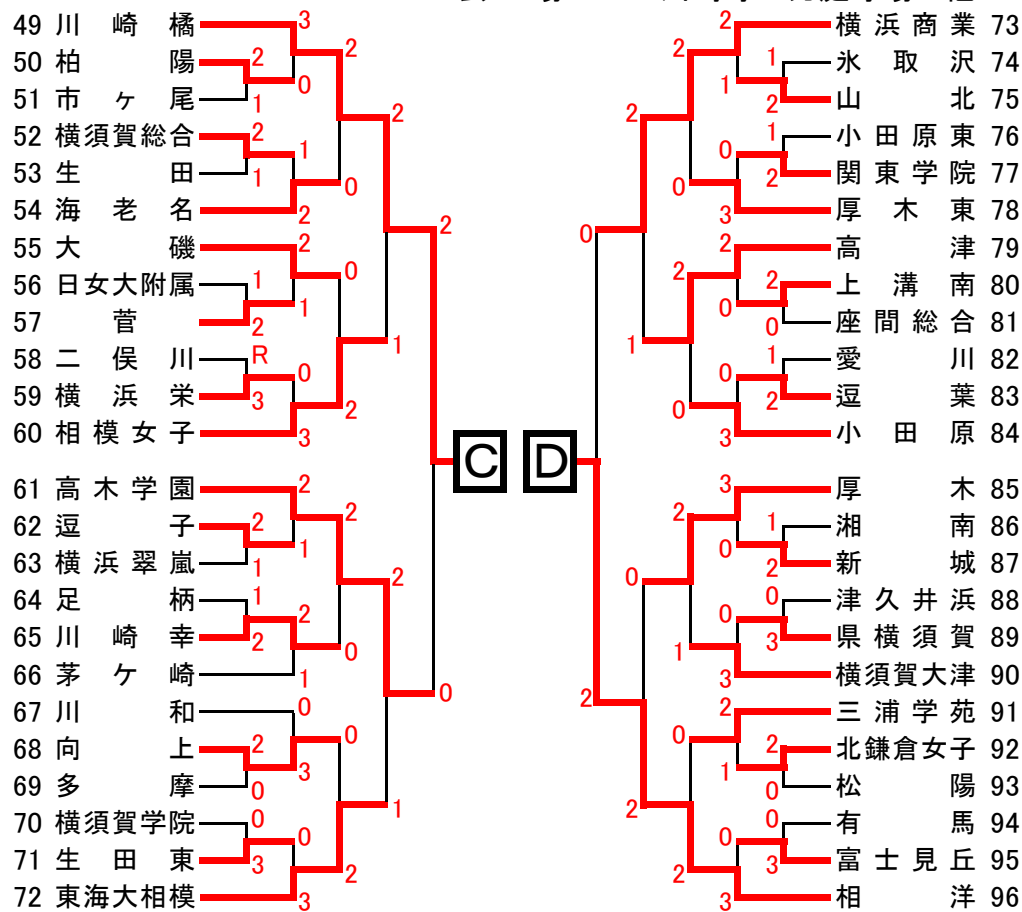

平成30年度 神奈川県高校総体ソフトテニス大会 兼 全国高校総体ソフトテニス大会 神奈川県予選会

平成30年 6月 9日(土)、10日(日) 9時開始

会 場 : 川崎等々力庭球場 他

【女子団体の部】

学校名	A	B	C	D	勝-負	順位	試合順
A 横浜創英	-	④-1 0-4 0-4	1-4 3-4 0-4	0-4 1-4 0-4	0-3	4	第1試合 A-B C-D
B 横浜清風	1-4 ④-0 ④-0	-	④-2 2-4	0-4 1-4 0-4	1-2	3	第2試合
C 川崎橋	④-1 ④-3 ④-0	④-1 2-4 ④-2	-	④-3 0-4 ④-1	3-0	1	第3試合 A-C B-D
D 相洋	④-0 ④-1 ④-0	④-0 ④-1 ④-0	3-4 ④-0 1-4	-	2-1	2	A-D B-C

【順位】優勝
準優勝
第3位
第4位

川崎橋
相洋
横浜清風
横浜創英