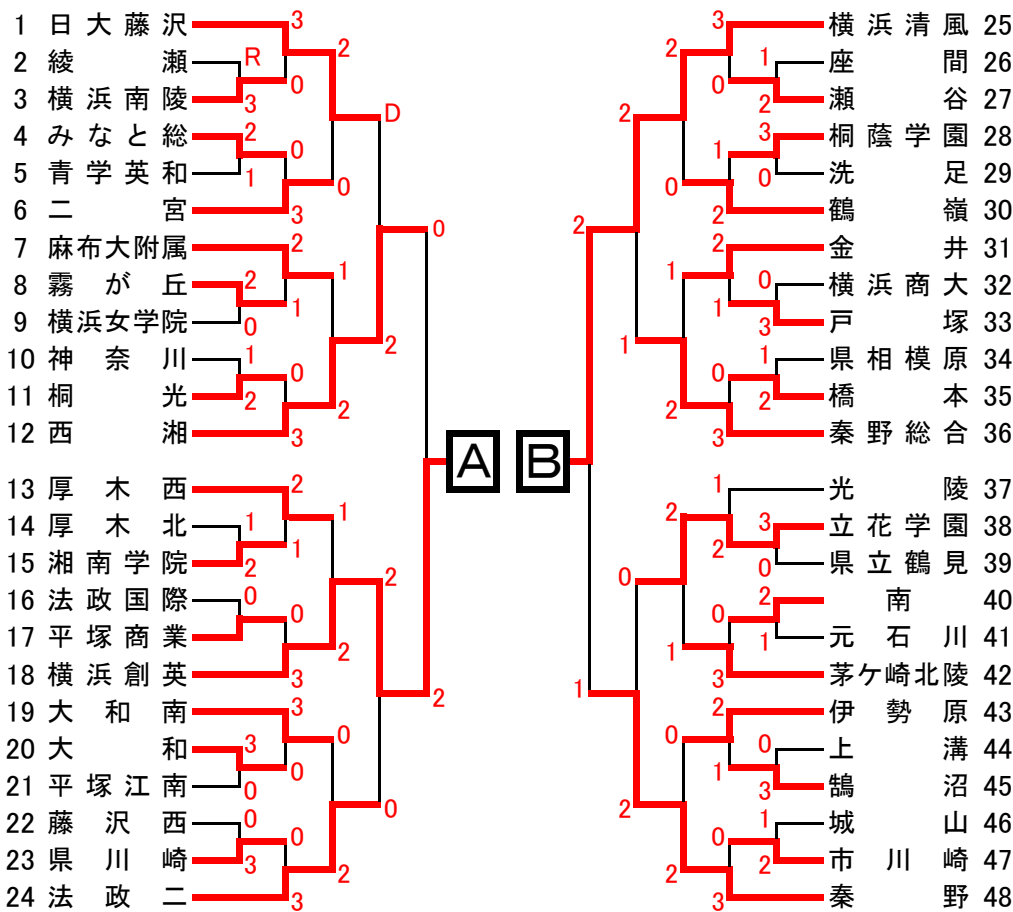

平成30年度 神奈川県高校総体ソフトテニス大会 兼 全国高校総体ソフトテニス大会 神奈川県予選会

平成30年 6月 9日(土)、10日(日) 9時開始

会 場 : 川崎等々力庭球場 他

【女子団体の部】

学校名	A	B	C	D	勝-負	順位	試合順
A 横浜創英	-	④-1 0-4 0-4	1-4 3-4 0-4	0-4 1-4 0-4	0-3	4	第1試合 A-B C-D
B 横浜清風	1-4 ④-0 ④-0	-	④-2 2-4	0-4 1-4 0-4	1-2	3	第2試合
C 川崎橋	④-1 ④-3 ④-0	④-1 2-4 ④-2	-	④-3 0-4 ④-1	3-0	1	第3試合 A-C B-D
D 相洋	④-0 ④-1 ④-0	④-0 ④-1 ④-0	3-4 ④-0 1-4	-	2-1	2	A-D B-C

【順位】優勝
準優勝
第3位
第4位

川崎橋
相洋
横浜清風
横浜創英