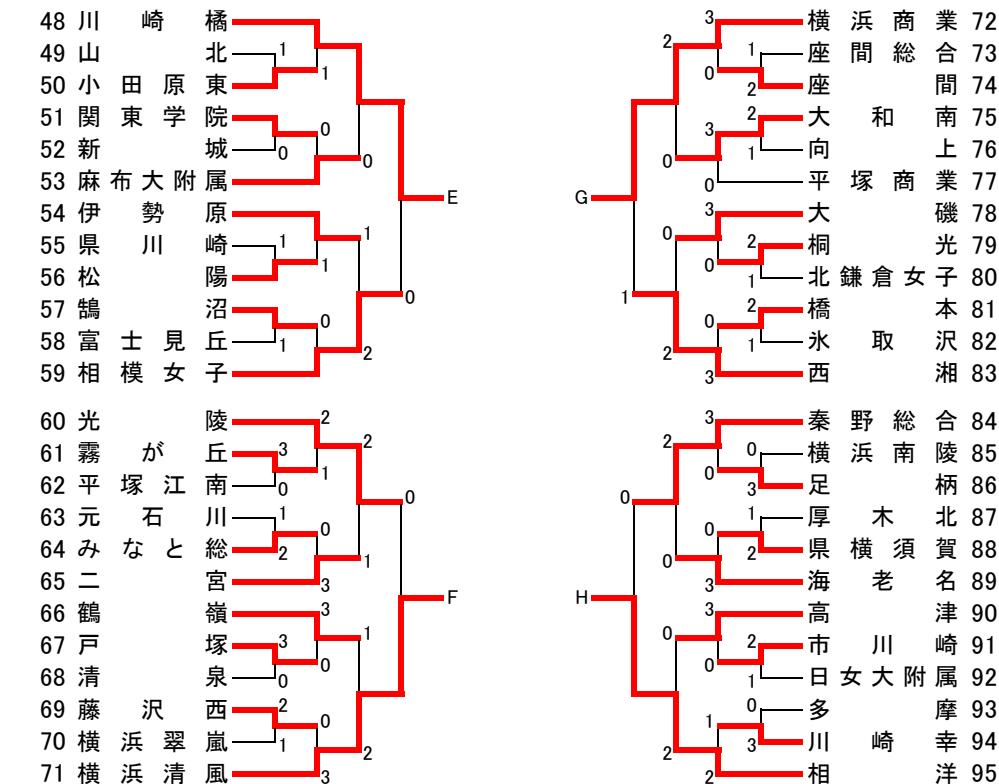

平成30年度 神奈川県高等学校ソフトテニス大会

兼 関東高等学校ソフトテニス大会 神奈川県予選会

平成30年4月28日(土)、4月29日(日) 会場:小田原テニスガーデン他

【女子団体の部】

| 学校名 | A | B | C | D | 勝-負 | 順位 |
|---------|-----------------------|-----------------------|----------------------|-----------------------|-----|----|
| A 日大藤沢 | - | ④-1 ③④-2 0 ④-2 | ④-2 ③④-1 0 ④-1 | ④-0 ③④-0 0 ④-1 | 3-0 | 1 |
| B 東海大相模 | 1-4 0 2-4 3 2-4 | - | ④-0 ③④-1 0 ④-2 | 1-4 ④-0 2 2-4 | 1-2 | 3 |
| C 法政二 | 2-4 0 1-4 3 1-4 | - | - | 1-4 0 3-4 0 1-4 | 0-3 | 4 |
| D 秦野 | - | ④-1 ② 0-4 1 ④-2 | ④-1 ④-3 ④-1 | - | 2-1 | 2 |

| 学校名 | E | F | G | H | 勝-負 | 順位 |
|--------|-----------------------|-----------------------|----------------------|-----------------------|-----|----|
| E 川崎橋 | - | ④-0 ② 2-4 1 ④-1 | ④-1 ③④-2 0 ④-0 | 2-4 1 3-4 2 ④-2 | 2-1 | 2 |
| F 横浜清風 | 0-4 1 ④-2 2 1-4 | - | ④-0 ③④-1 0 ④-0 | 1-4 0 1-4 3 1-4 | 1-2 | 3 |
| G 横浜商業 | 1-4 0 2-4 3 0-4 | 0-4 1 1-4 3 0-4 | - | 0-4 0 0-4 3 1-4 | 0-3 | 4 |
| H 相洋 | ④-2 ②④-3 1 2-4 | ④-1 ③④-1 0 ④-1 | ④-0 ③④-0 0 ④-1 | - | 3-0 | 1 |

【1位・2位決定戦】

| 日大藤沢 | ② = 1 | 相洋 |
|-------|-------|-------|
| 鈴木・森 | 1-④ | 今井・平本 |
| 小澤・相模 | ④-2 | 五味・小宮 |
| 村磯・橋詰 | ④-2 | 川嶋・伊東 |

【3位・4位決定戦】

| 秦野 | 0 = ② | 川崎橋 |
|-------|-------|--------|
| 鈴木・大木 | 0-④ | 久米・新沢 |
| 安藤・武石 | 1-④ | 爲我井・町田 |
| 市川・富塚 | - | 熊谷・佐俣 |

【順位】第1位

| | |
|-----|------|
| 第1位 | 日大藤沢 |
| 第2位 | 相洋 |
| 第3位 | 川崎橋 |
| 第4位 | 秦野 |