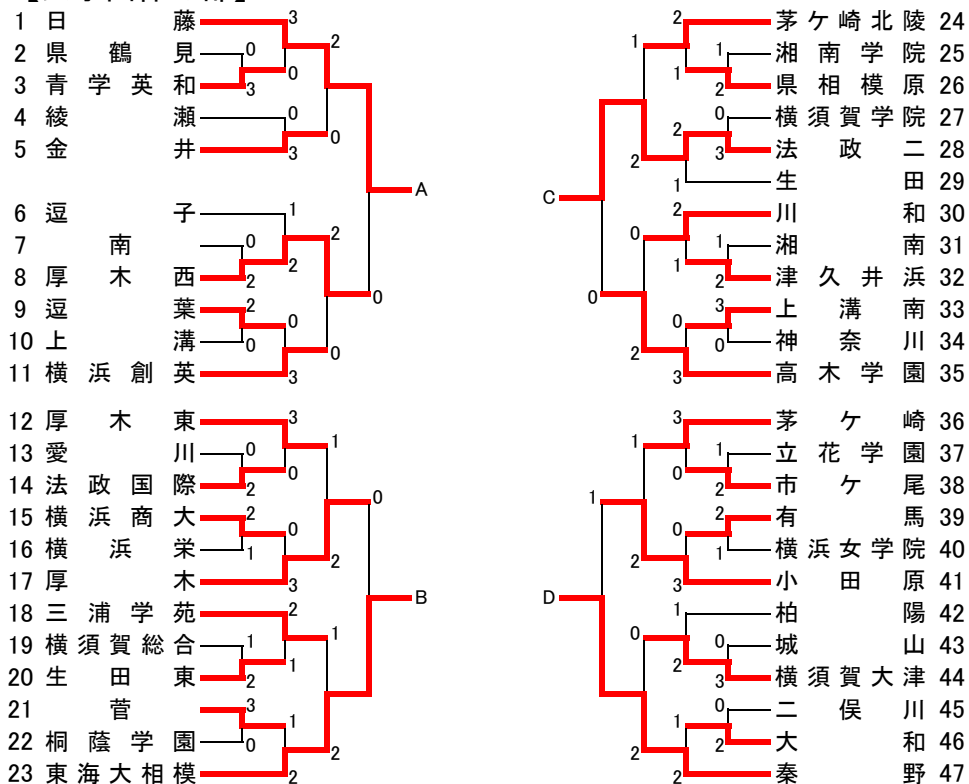

平成30年度 神奈川県高等学校ソフトテニス大会

兼 関東高等学校ソフトテニス大会 神奈川県予選会

平成30年4月28日(土)、4月29日(日) 会場:小田原テニスガーデン他

【女子団体の部】

| 学校名 | A | B | C | D | 勝-負 | 順位 |
|---------|-----------------------|-----------------------|----------------------|-----------------------|-----|----|
| A 日大藤沢 | - | ④-1 ③④-2 0 ④-2 | ④-2 ③④-1 0 ④-1 | ④-0 ③④-0 0 ④-1 | 3-0 | 1 |
| B 東海大相模 | 1-4 0 2-4 3 2-4 | - | ④-0 ③④-1 0 ④-2 | 1-4 ④-0 2 2-4 | 1-2 | 3 |
| C 法政二 | 2-4 0 1-4 3 1-4 | - | - | 1-4 0 3-4 0 1-4 | 0-3 | 4 |
| D 秦野 | - | ④-1 ② 0-4 1 ④-2 | ④-1 ④-3 ④-1 | - | 2-1 | 2 |

| 学校名 | E | F | G | H | 勝-負 | 順位 |
|--------|-----------------------|-----------------------|----------------------|-----------------------|-----|----|
| E 川崎橋 | - | ④-0 ② 2-4 1 ④-1 | ④-1 ③④-2 0 ④-0 | 2-4 1 3-4 2 ④-2 | 2-1 | 2 |
| F 横浜清風 | 0-4 1 ④-2 2 1-4 | - | ④-0 ③④-1 0 ④-0 | 1-4 0 1-4 3 1-4 | 1-2 | 3 |
| G 横浜商業 | 1-4 0 2-4 3 0-4 | 0-4 1 1-4 3 0-4 | - | 0-4 0 0-4 3 1-4 | 0-3 | 4 |
| H 相洋 | ④-2 ②④-3 1 2-4 | ④-1 ③④-1 0 ④-1 | ④-0 ③④-0 0 ④-1 | - | 3-0 | 1 |

【1位・2位決定戦】

| 日大藤沢 | ② = 1 | 相洋 |
|-------|-------|-------|
| 鈴木・森 | 1-④ | 今井・平本 |
| 小澤・相模 | ④-2 | 五味・小宮 |
| 村磯・橋詰 | ④-2 | 川嶋・伊東 |

【3位・4位決定戦】

| 秦野 | 0 = ② | 川崎橋 |
|-------|-------|--------|
| 鈴木・大木 | 0-④ | 久米・新沢 |
| 安藤・武石 | 1-④ | 爲我井・町田 |
| 市川・富塚 | - | 熊谷・佐俣 |

【順位】第1位

| | |
|-----|------|
| 第1位 | 日大藤沢 |
| 第2位 | 相洋 |
| 第3位 | 川崎橋 |
| 第4位 | 秦野 |