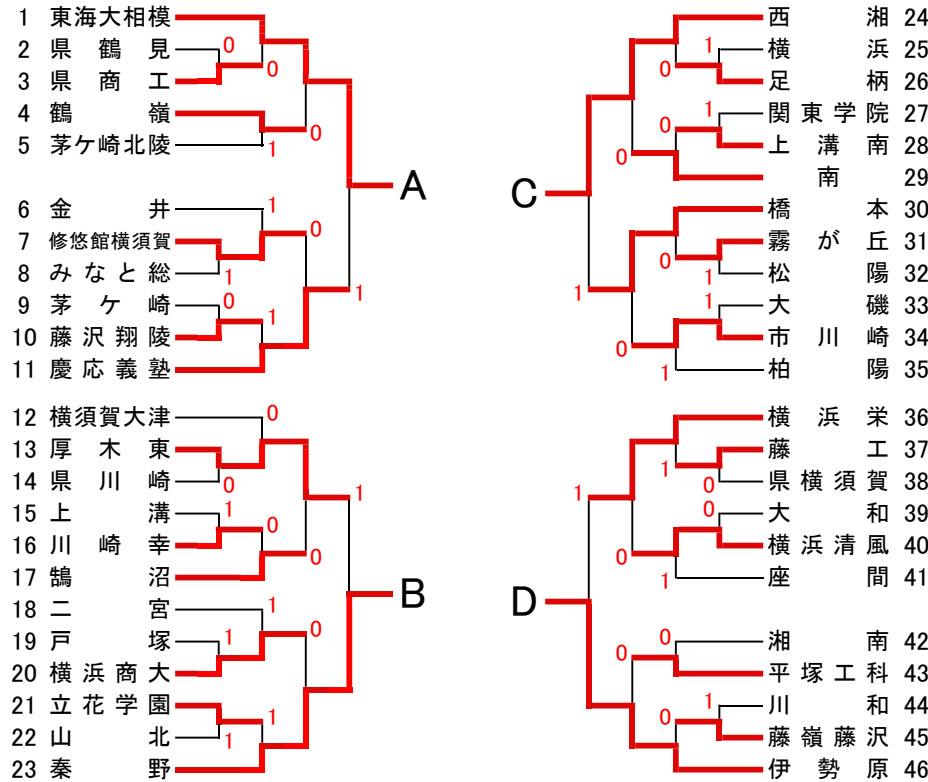

平成30年度 神奈川県高等学校ソフトテニス大会

兼 関東高等学校ソフトテニス大会 神奈川県予選会

平成30年4月28日(土)、4月29日(日) 会場:川崎市営等々力庭球場他

【男子団体の部】

学校名	A	B	C	D	勝-負	順位	試合順
A 東海大相模	-	④-0 ④-1 0-4	④-2 ④-2 2-4	④-2 ④-1 3-4	3-0	1	第1試合 A-B C-D
B 秦野	0-4 1-4 ④-0	-	0-4 ④-2 ④-0	④-1 2-4 ④-0	2-1	2	第2試合
C 西湘	2-4 2-4 ④-2	④-0 2-4 0-4	-	④-0 ④-1 3-4	1-2	3	A-C B-D 第3試合
D 伊勢原	2-4 1-4 ④-3	1-4 ④-2 0-4	0-4 1-4 ④-3	-	0-3	4	A-D B-C

学校名	E	F	G	H	勝-負	順位	試合順
E 相洋	-	④-0 1-4 ④-1	④-1 ④-2 ④-2	2-4 1-4 2-4	2-1	2	第1試合 E-F G-H
F 三浦学苑	0-4 ④-1 1-4	-	④-0 ④-2 ④-0	④-2 1-4 0-4	1-2	3	第2試合
G 厚木北	1-4 2-4 2-4	0-4 2-4 0-4	-	0-4 0-4 1-4	0-3	4	E-G F-H 第3試合
H 横浜創英	④-2 ④-1 ④-2	2-4 ④-1 ④-0	④-0 ④-0 ④-1	-	3-0	1	E-H F-G

【1位・2位決定戦】 東海大相模 ② = 1 横浜創英
 山口・中川 ④ - 0 大畑・和泉
 井上・米澤 2 - 4 澤田・工藤
 増田・小林 ④ - 1 星・戸塚

【3位・4位決定戦】 秦野 0 = ② 相洋
 玉井・宮基 3 - ④ 小宮・荒井
 力石・関根 1 - ④ 小野寺・杉田
 海野・青木 - 濱田・大谷地

【順位】 第1位 東海大相模
 第2位 横浜創英
 第3位 相洋
 第4位 秦野