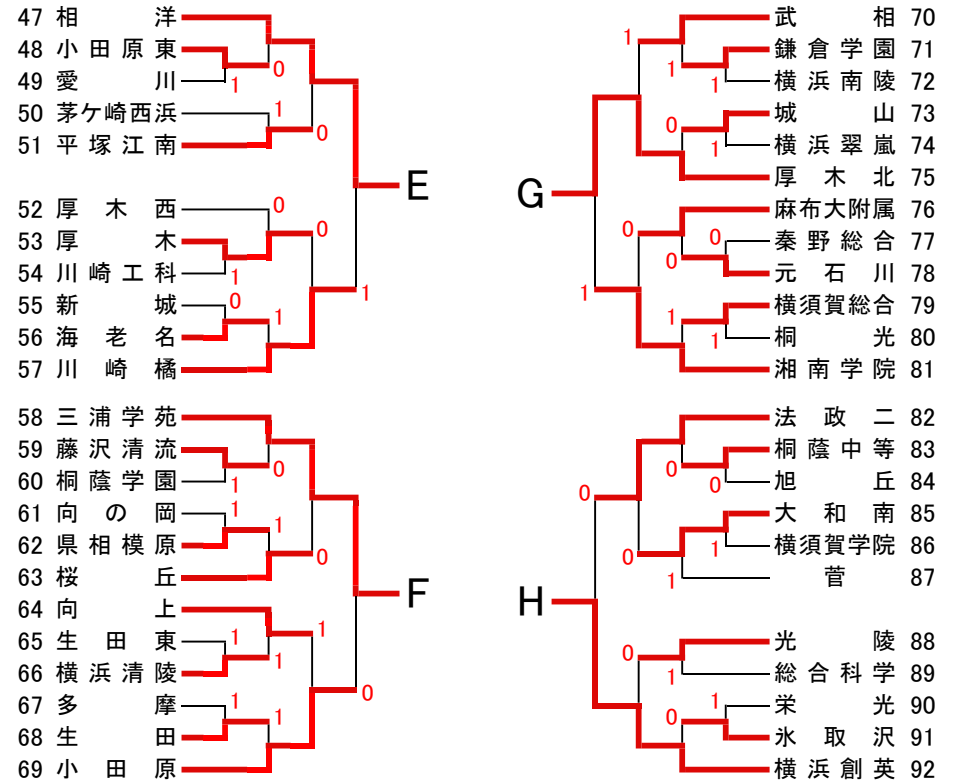

平成30年度 神奈川県高等学校ソフトテニス大会

兼 関東高等学校ソフトテニス大会 神奈川県予選会

平成30年4月28日(土)、4月29日(日) 会場:川崎市営等々力庭球場他

【男子団体の部】

学校名	A	B	C	D	勝-負	順位	試合順
A 東海大相模	-	④-0 ④-1 0-4	④-2 ④-2 2-4	④-2 ④-1 3-4	3-0	1	第1試合 A-B C-D
B 秦野	0-4 1-4 ④-0	-	0-4 ④-2 ④-0	④-1 2-4 ④-0	2-1	2	第2試合
C 西湘	2-4 2-4 ④-2	④-0 2-4 0-4	-	④-0 ④-1 3-4	1-2	3	A-C B-D 第3試合
D 伊勢原	2-4 1-4 ④-3	1-4 ④-2 0-4	0-4 1-4 ④-3	-	0-3	4	A-D B-C

学校名	E	F	G	H	勝-負	順位	試合順
E 相洋	-	④-0 1-4 ④-1	④-1 ④-2 ④-2	2-4 1-4 2-4	2-1	2	第1試合 E-F G-H
F 三浦学苑	0-4 ④-1 1-4	-	④-0 ④-2 ④-0	④-2 1-4 0-4	1-2	3	第2試合
G 厚木北	1-4 2-4 2-4	0-4 2-4 0-4	-	0-4 0-4 1-4	0-3	4	E-G F-H 第3試合
H 横浜創英	④-2 ④-1 ④-2	2-4 ④-1 ④-0	④-0 ④-0 ④-1	-	3-0	1	E-H F-G

【1位・2位決定戦】 東海大相模 ② = 1 横浜創英
 山口・中川 ④ - 0 大畑・和泉
 井上・米澤 2 - 4 澤田・工藤
 増田・小林 ④ - 1 星・戸塚

【3位・4位決定戦】 秦野 0 = ② 相洋
 玉井・宮基 3 - ④ 小宮・荒井
 力石・関根 1 - ④ 小野寺・杉田
 海野・青木 - 濱田・大谷地

【順位】 第1位 東海大相模
 第2位 横浜創英
 第3位 相洋
 第4位 秦野