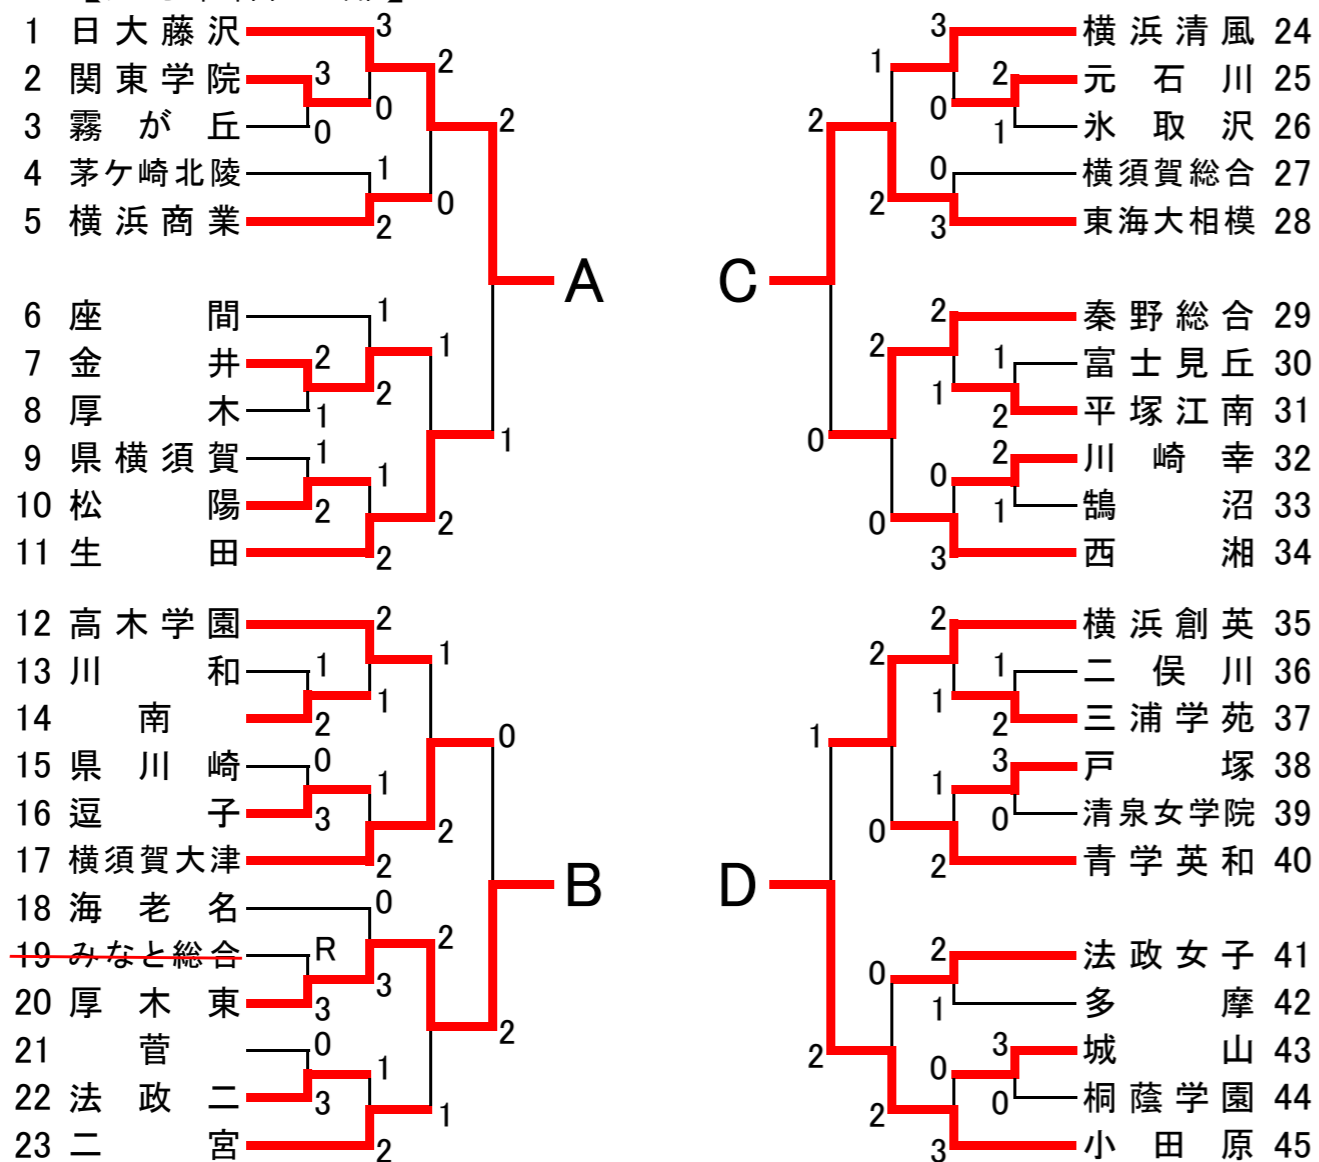

平成29年度 神奈川県高等学校ソフトテニス大会 兼 関東高等学校ソフトテニス大会 神奈川県予選会

平成29年4月29日(祝)・30日(日) 会場: 川崎市営等々力テニスコート 他

【女子団体の部】

学校名	A	B	C	D	勝-負	順位	試合順
A 日大藤沢	-	④-0 ④-0 ④-0	④-0 ④-1 ④-0	④-0 ④-2 ④-0	3-0	1	第1試合 A-B C-D
B 厚木東	0-4 0-4 0-4	-	0-4 2-4 2-4	0-4 0-4 1-4	0-3	4	第2試合
C 東海大相模	0-4 1-4 0-4	④-0 ④-2 ④-2	-	④-3 0-4 ④-1	2-1	2	第3試合 A-C B-D
D 小田原	0-4 2-4 0-4	④-0 ④-0 ④-1	3-4 ④-0 1-4	-	1-2	3	A-D B-C

学校名	E	F	G	H	勝-負	順位	試合順
E 川崎橘	-	④-2 ④-1 ④-1	④-0 ④-3 ④-0	④-2 0-4 ④-2	3-0	1	第1試合 E-F G-H
F 秦野	2-4 1-4 1-4	-	2-4 2-4 ④-0	1-4 0-4 0-4	0-3	4	第2試合
G 大磯	0-4 3-4 0-4	④-2 ④-2 0-4	-	0-4 0-4 1-4	1-2	3	第3試合 E-G F-H
H 相洋	2-4 ④-0 2-4	④-1 ④-0 ④-0	④-0 ④-0 ④-1	-	2-1	2	F-G E-H

【1位・2位決定戦】

日大藤沢	②-0	川崎橘
鈴木・村磯	④-3	安土・佐俣
片倉・橋詰	④-0	石塚・町田
森・池田	-	杉田・久米

【3位・4位決定戦】

東海大相模	0-②	相洋
浅川・岸	0-④	神崎・平本
高橋・森田	0-④	高宮・矢野
加藤・小柳	-	川嶋・伊東

【順位】優勝 日大藤沢
準優勝 川崎橘
第3位 相洋
第4位 東海大相模