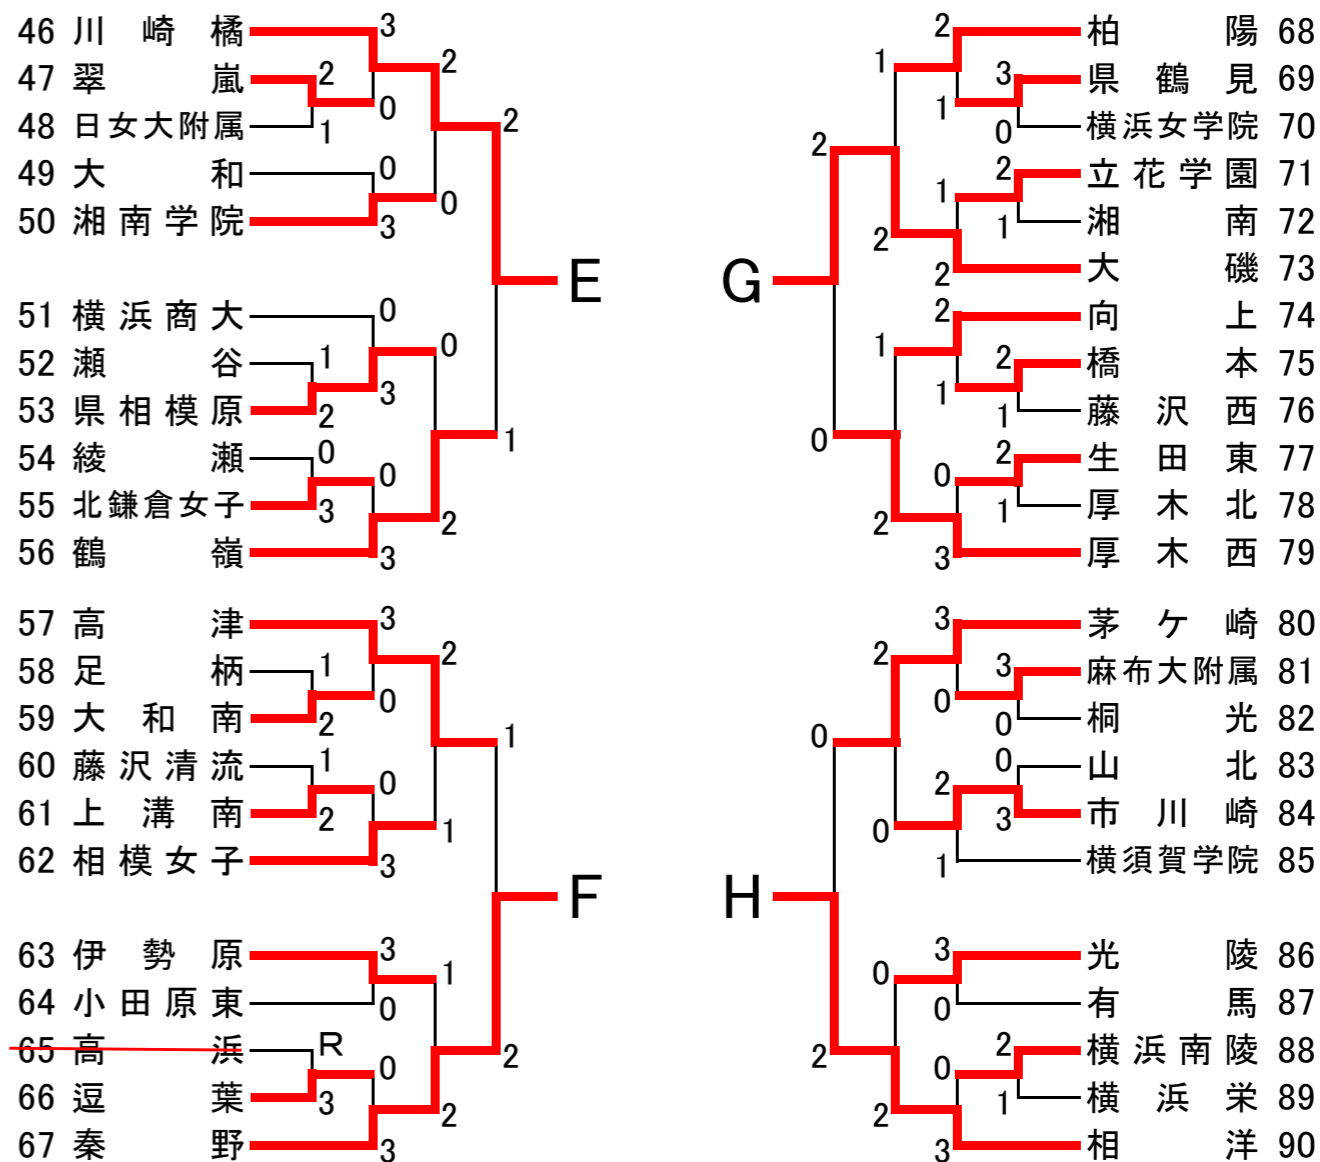

平成29年度 神奈川県高等学校ソフトテニス大会 兼 関東高等学校ソフトテニス大会 神奈川県予選会

平成29年4月29日(祝)・30日(日) 会場: 川崎市営等々力テニスコート 他

【女子団体の部】

学校名	A	B	C	D	勝-負	順位	試合順
A 日大藤沢	-	④-0 ④-0 ④-0	④-0 ④-1 ④-0	④-0 ④-2 ④-0	3-0	1	第1試合 A-B C-D
B 厚木東	0-4 0-4 0-4	-	0-4 2-4 2-4	0-4 0-4 1-4	0-3	4	第2試合
C 東海大相模	0-4 1-4 0-4	④-0 ④-2 ④-2	-	④-3 0-4 ④-1	2-1	2	第3試合 A-C B-D
D 小田原	0-4 2-4 0-4	④-0 ④-0 ④-1	3-4 ④-0 1-4	-	1-2	3	A-D B-C

学校名	E	F	G	H	勝-負	順位	試合順
E 川崎橘	-	④-2 ④-1 ④-1	④-0 ④-3 ④-0	④-2 0-4 ④-2	3-0	1	第1試合 E-F G-H
F 秦野	2-4 1-4 1-4	-	2-4 2-4 ④-0	1-4 0-4 0-4	0-3	4	第2試合
G 大磯	0-4 3-4 0-4	④-2 ④-2 0-4	-	0-4 0-4 1-4	1-2	3	第3試合 E-G F-H
H 相洋	2-4 ④-0 2-4	④-1 ④-0 ④-0	④-0 ④-0 ④-1	-	2-1	2	F-G E-H

【1位・2位決定戦】

日大藤沢	②-0	川崎橘
鈴木・村磯	④-3	安土・佐俣
片倉・橋詰	④-0	石塚・町田
森・池田	-	杉田・久米

【3位・4位決定戦】

東海大相模	0-②	相洋
浅川・岸	0-④	神崎・平本
高橋・森田	0-④	高宮・矢野
加藤・小柳	-	川嶋・伊東

【順位】優勝 日大藤沢
準優勝 川崎橘
第3位 相洋
第4位 東海大相模