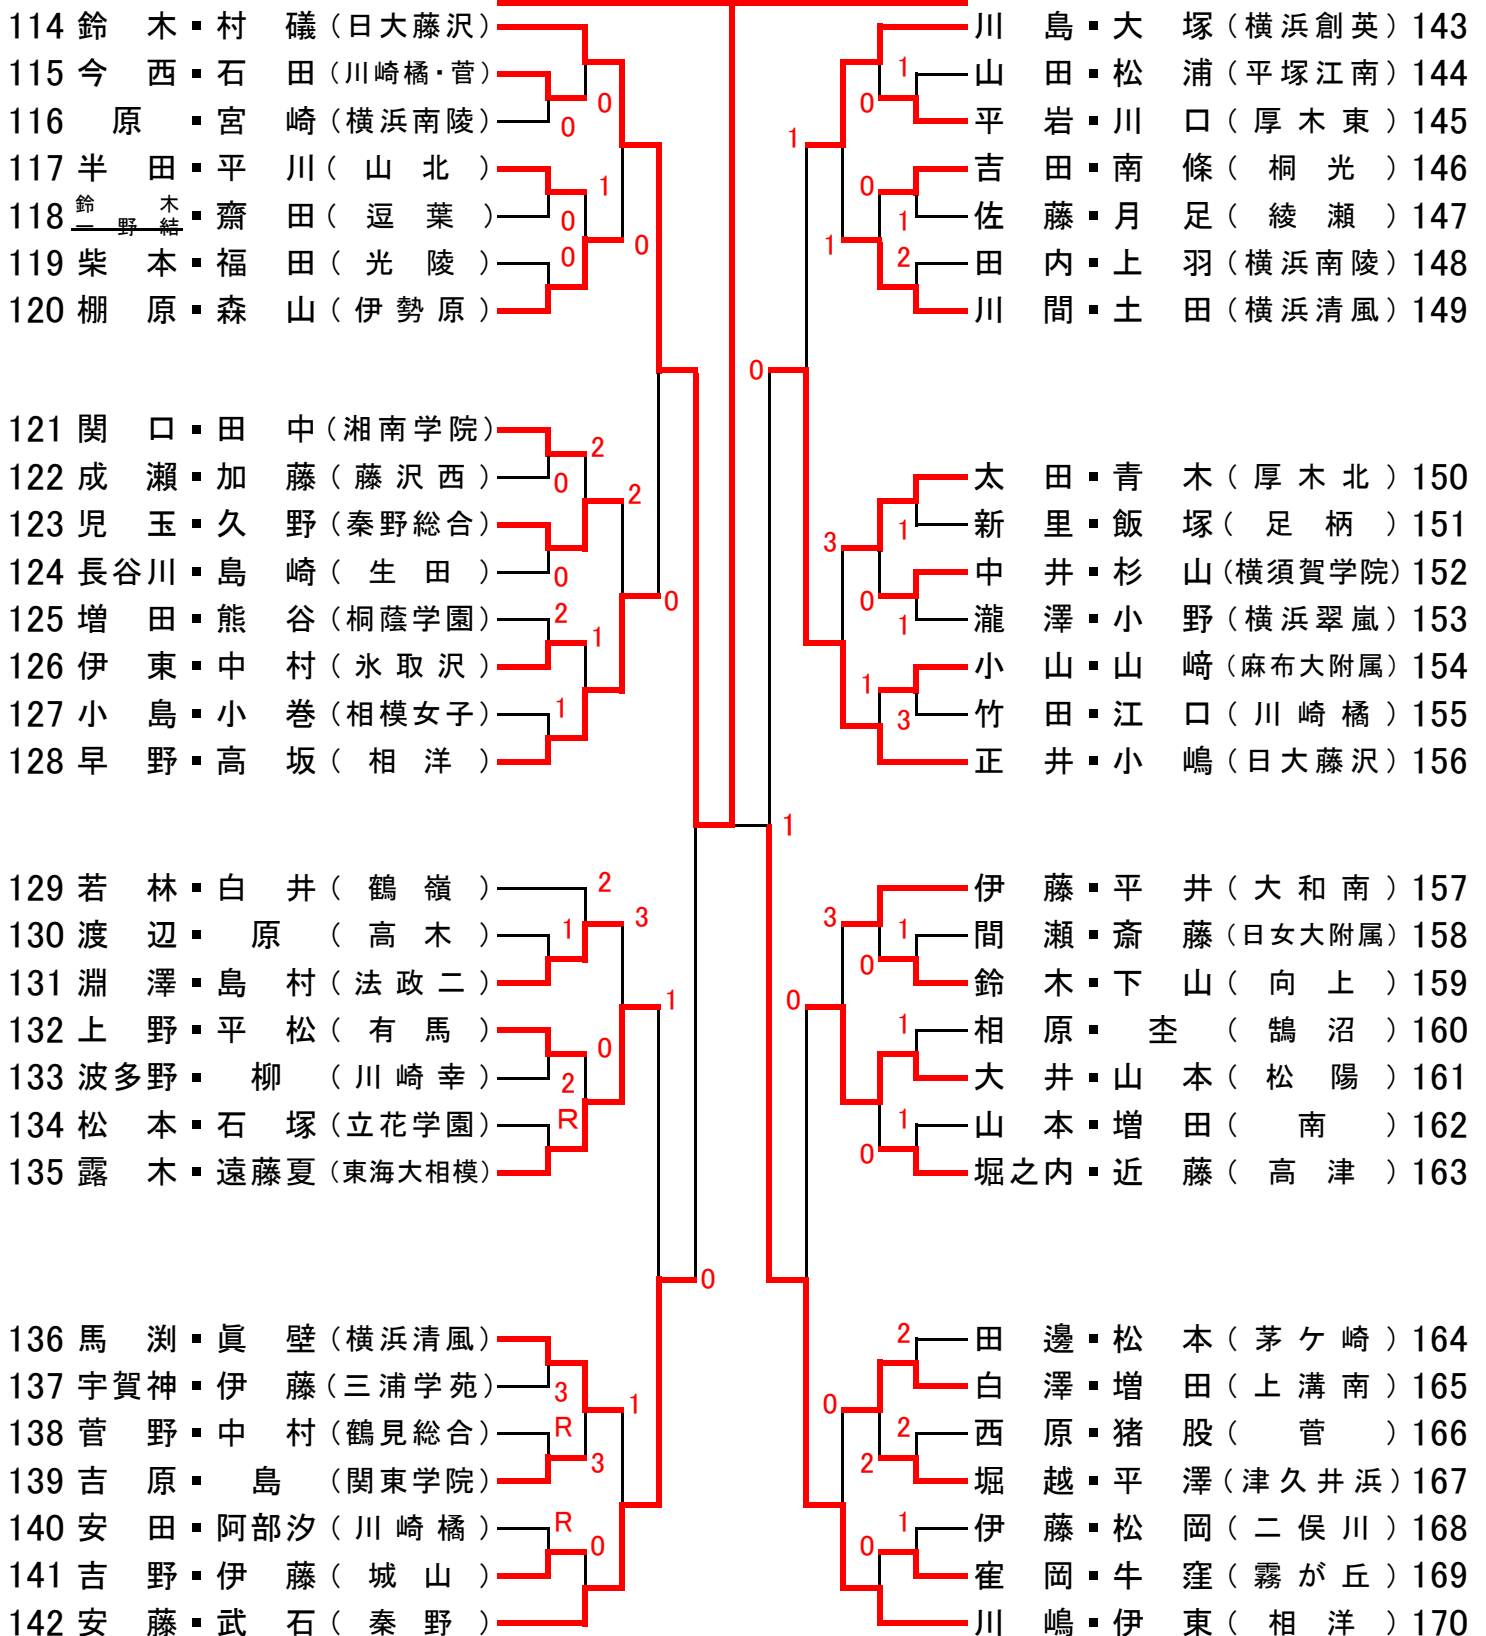

平成29年度 神奈川県高等学校ソフトテニス選手権大会【女子の部・その1】

1 神 崎・平 本(相 洋)

平成29年度 神奈川県高等学校ソフトテニス選手権大会【女子の部・その2】

113 森・池田(日大藤沢)

平成29年度 神奈川県高等学校ソフトテニス選手権大会【女子の部・その3】

114 鈴木・村磯(日大藤沢)

平成29年度 神奈川県高等学校ソフトテニス選手権大会【女子の部・その4】

227 杉田・久米(川崎橘)

平成29年度 神奈川県高等学校ソフトテニス選手権大会【女子の部・その5】

284 望月・大坪(日大藤沢)

平成29年度 神奈川県高等学校ソフトテニス選手権大会【女子の部・その6】

341 栗野・山田(小田原)

平成29年度 神奈川県高等学校ソフトテニス選手権大会【女子の部・その7】

342 片倉・橋詰(日大藤沢)

平成29年度 神奈川県高等学校ソフトテニス選手権大会【女子の部・その8】

455 安土・佐俣(川崎橘)

平成29年度 神奈川県高等学校ソフトテニス選手権大会【女子の部】

日 時:平成29年7月8日(土)・9日(日) 会 場 :等々力テニスコートほか

準々決勝

神 崎・平 本 (相 洋) ④ - 1 森 ・池 田 (日大藤沢)
鈴 木・村 磯 (日大藤沢) ④ - 1 杉 田・久 米 (川崎橋)
望 月・大 坪 (日大藤沢) ④ - 2 栗 野・山 田 (小田原)
片 倉・橋 詰 (日大藤沢) ④ - 3 安 土・佐 俣 (川崎橋)

準決勝

神 崎・平 本 (相 洋) ④ - 2 鈴 木・村 磯 (日大藤沢)
片 倉・橋 詰 (日大藤沢) ④ - 0 望 月・大 坪 (日大藤沢)

決 勝

神 崎・平 本 (相 洋) ④ - 2 片 倉・橋 詰 (日大藤沢)
④ -1- 1
4 -2- ⑥
④ -3- 0
④ -4- 2
3 -5- ⑤
⑤ -6- 3