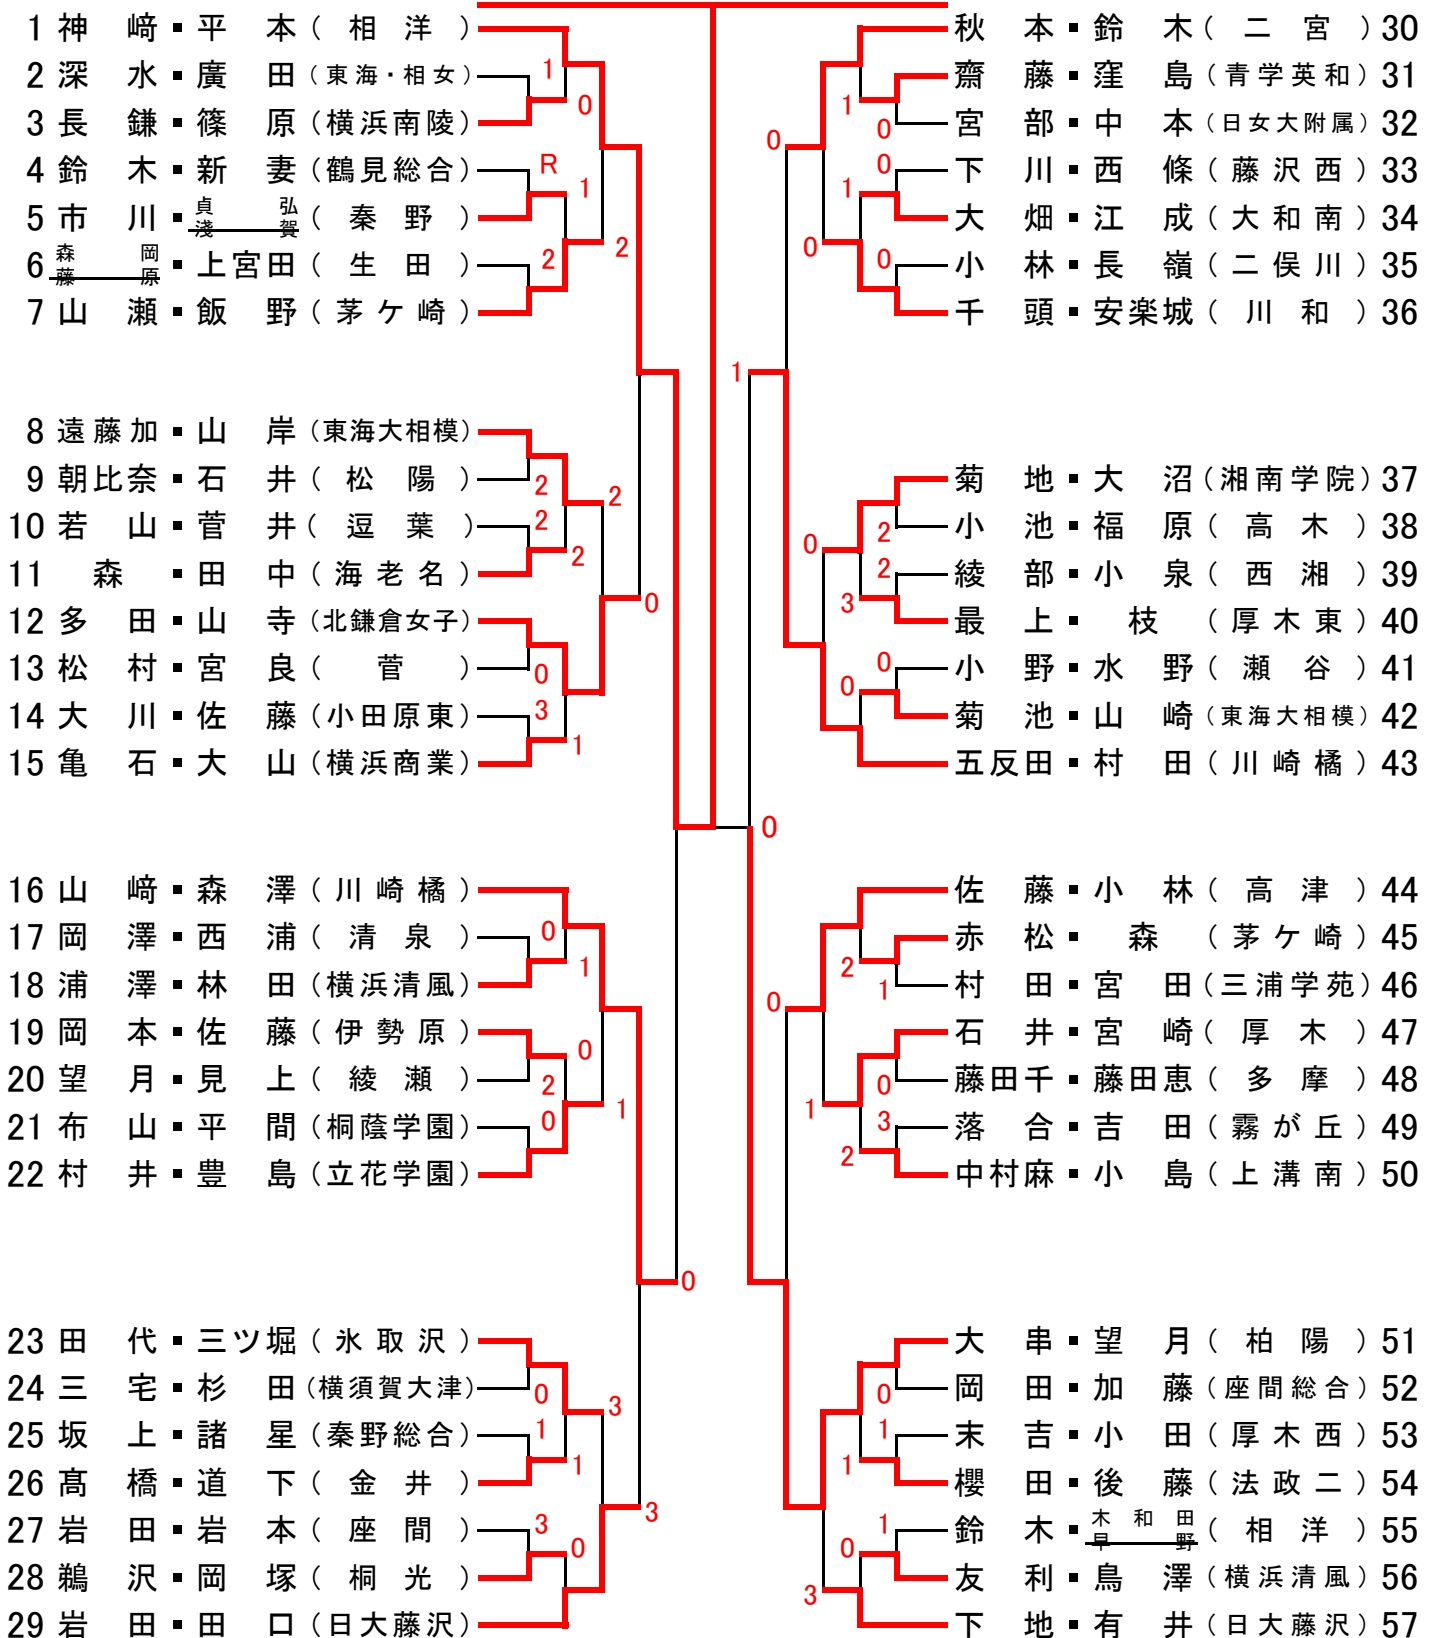

平成29年度 神奈川県高等学校ソフトテニス選手権大会【女子の部・その1】

1 神 崎・平 本(相 洋)

平成29年度 神奈川県高等学校ソフトテニス選手権大会【女子の部・その2】

113 森・池田(日大藤沢)

平成29年度 神奈川県高等学校ソフトテニス選手権大会【女子の部・その3】

114 鈴木・村磯(日大藤沢)

平成29年度 神奈川県高等学校ソフトテニス選手権大会【女子の部・その4】

227 杉田・久米(川崎橘)

平成29年度 神奈川県高等学校ソフトテニス選手権大会【女子の部・その5】

284 望月・大坪(日大藤沢)

平成29年度 神奈川県高等学校ソフトテニス選手権大会【女子の部・その6】

341 栗野・山田(小田原)

平成29年度 神奈川県高等学校ソフトテニス選手権大会【女子の部・その7】

342 片倉・橋詰(日大藤沢)

平成29年度 神奈川県高等学校ソフトテニス選手権大会【女子の部・その8】

455 安土・佐俣(川崎橘)

平成29年度 神奈川県高等学校ソフトテニス選手権大会【女子の部】

日 時:平成29年7月8日(土)・9日(日) 会 場 :等々力テニスコートほか

準々決勝

神 崎・平 本 (相 洋) ④ - 1 森 ・池 田 (日大藤沢)
鈴 木・村 磯 (日大藤沢) ④ - 1 杉 田・久 米 (川崎橋)
望 月・大 坪 (日大藤沢) ④ - 2 栗 野・山 田 (小田原)
片 倉・橋 詰 (日大藤沢) ④ - 3 安 土・佐 俣 (川崎橋)

準決勝

神 崎・平 本 (相 洋) ④ - 2 鈴 木・村 磯 (日大藤沢)
片 倉・橋 詰 (日大藤沢) ④ - 0 望 月・大 坪 (日大藤沢)

決 勝

神 崎・平 本 (相 洋) ④ - 2 片 倉・橋 詰 (日大藤沢)
④ -1- 1
4 -2- ⑥
④ -3- 0
④ -4- 2
3 -5- ⑤
⑤ -6- 3