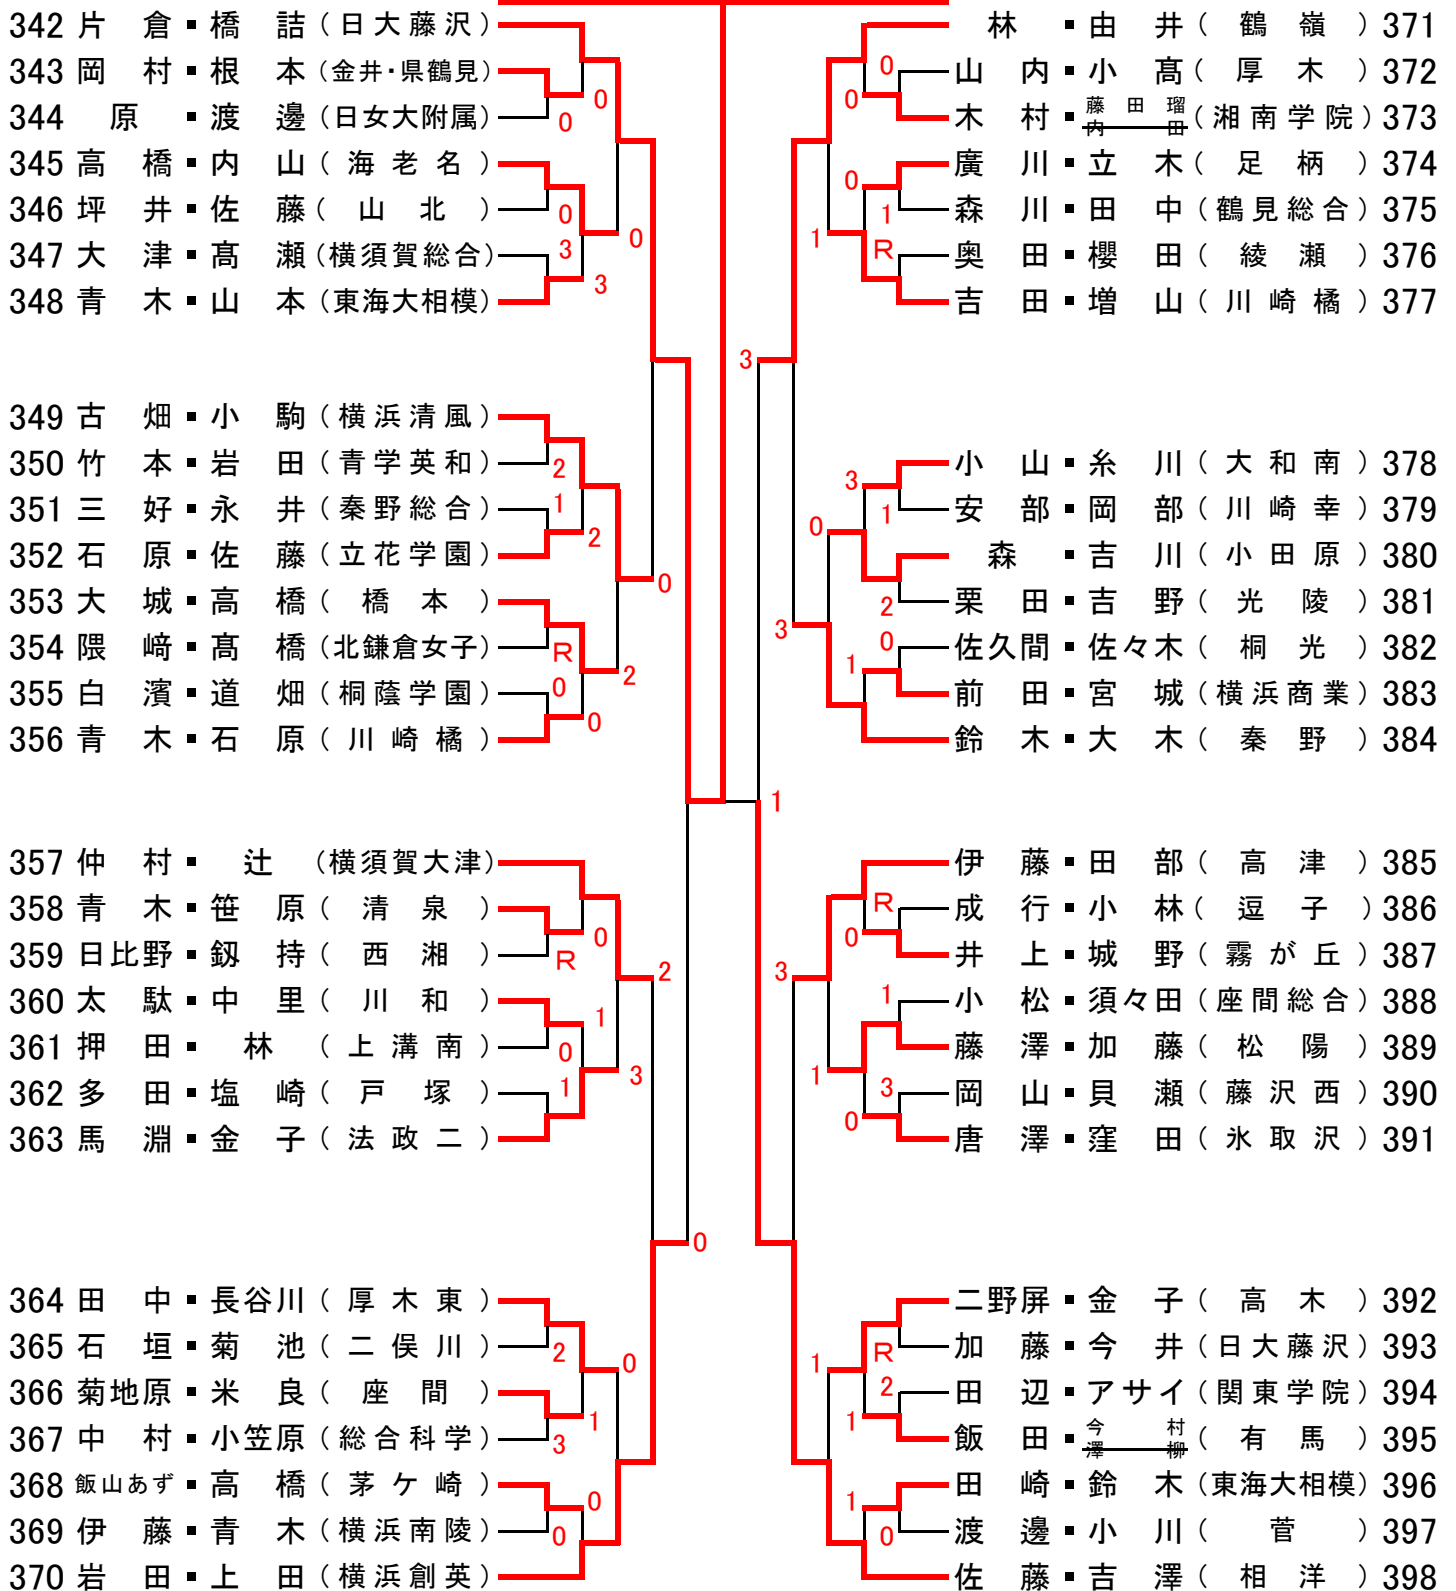

平成29年度 神奈川県高等学校ソフトテニス選手権大会【女子の部・その5】

284 望月・大坪(日大藤沢)

平成29年度 神奈川県高等学校ソフトテニス選手権大会【女子の部・その6】

341 栗野・山田(小田原)

平成29年度 神奈川県高等学校ソフトテニス選手権大会【女子の部・その7】

342 片倉・橋詰(日大藤沢)

平成29年度 神奈川県高等学校ソフトテニス選手権大会【女子の部・その8】

455 安土・佐俣(川崎橘)

平成29年度 神奈川県高等学校ソフトテニス選手権大会【女子の部】

日 時:平成29年7月8日(土)・9日(日) 会 場 :等々力テニスコートほか

準々決勝

神 崎・平 本 (相 洋) ④ - 1 森 ・池 田 (日大藤沢)
鈴 木・村 磯 (日大藤沢) ④ - 1 杉 田・久 米 (川崎橋)
望 月・大 坪 (日大藤沢) ④ - 2 栗 野・山 田 (小田原)
片 倉・橋 詰 (日大藤沢) ④ - 3 安 土・佐 俣 (川崎橋)

準決勝

神 崎・平 本 (相 洋) ④ - 2 鈴 木・村 磯 (日大藤沢)
片 倉・橋 詰 (日大藤沢) ④ - 0 望 月・大 坪 (日大藤沢)

決 勝

神 崎・平 本 (相 洋) ④ - 2 片 倉・橋 詰 (日大藤沢)
④ -1- 1
4 -2- ⑥
④ -3- 0
④ -4- 2
3 -5- ⑤
⑤ -6- 3