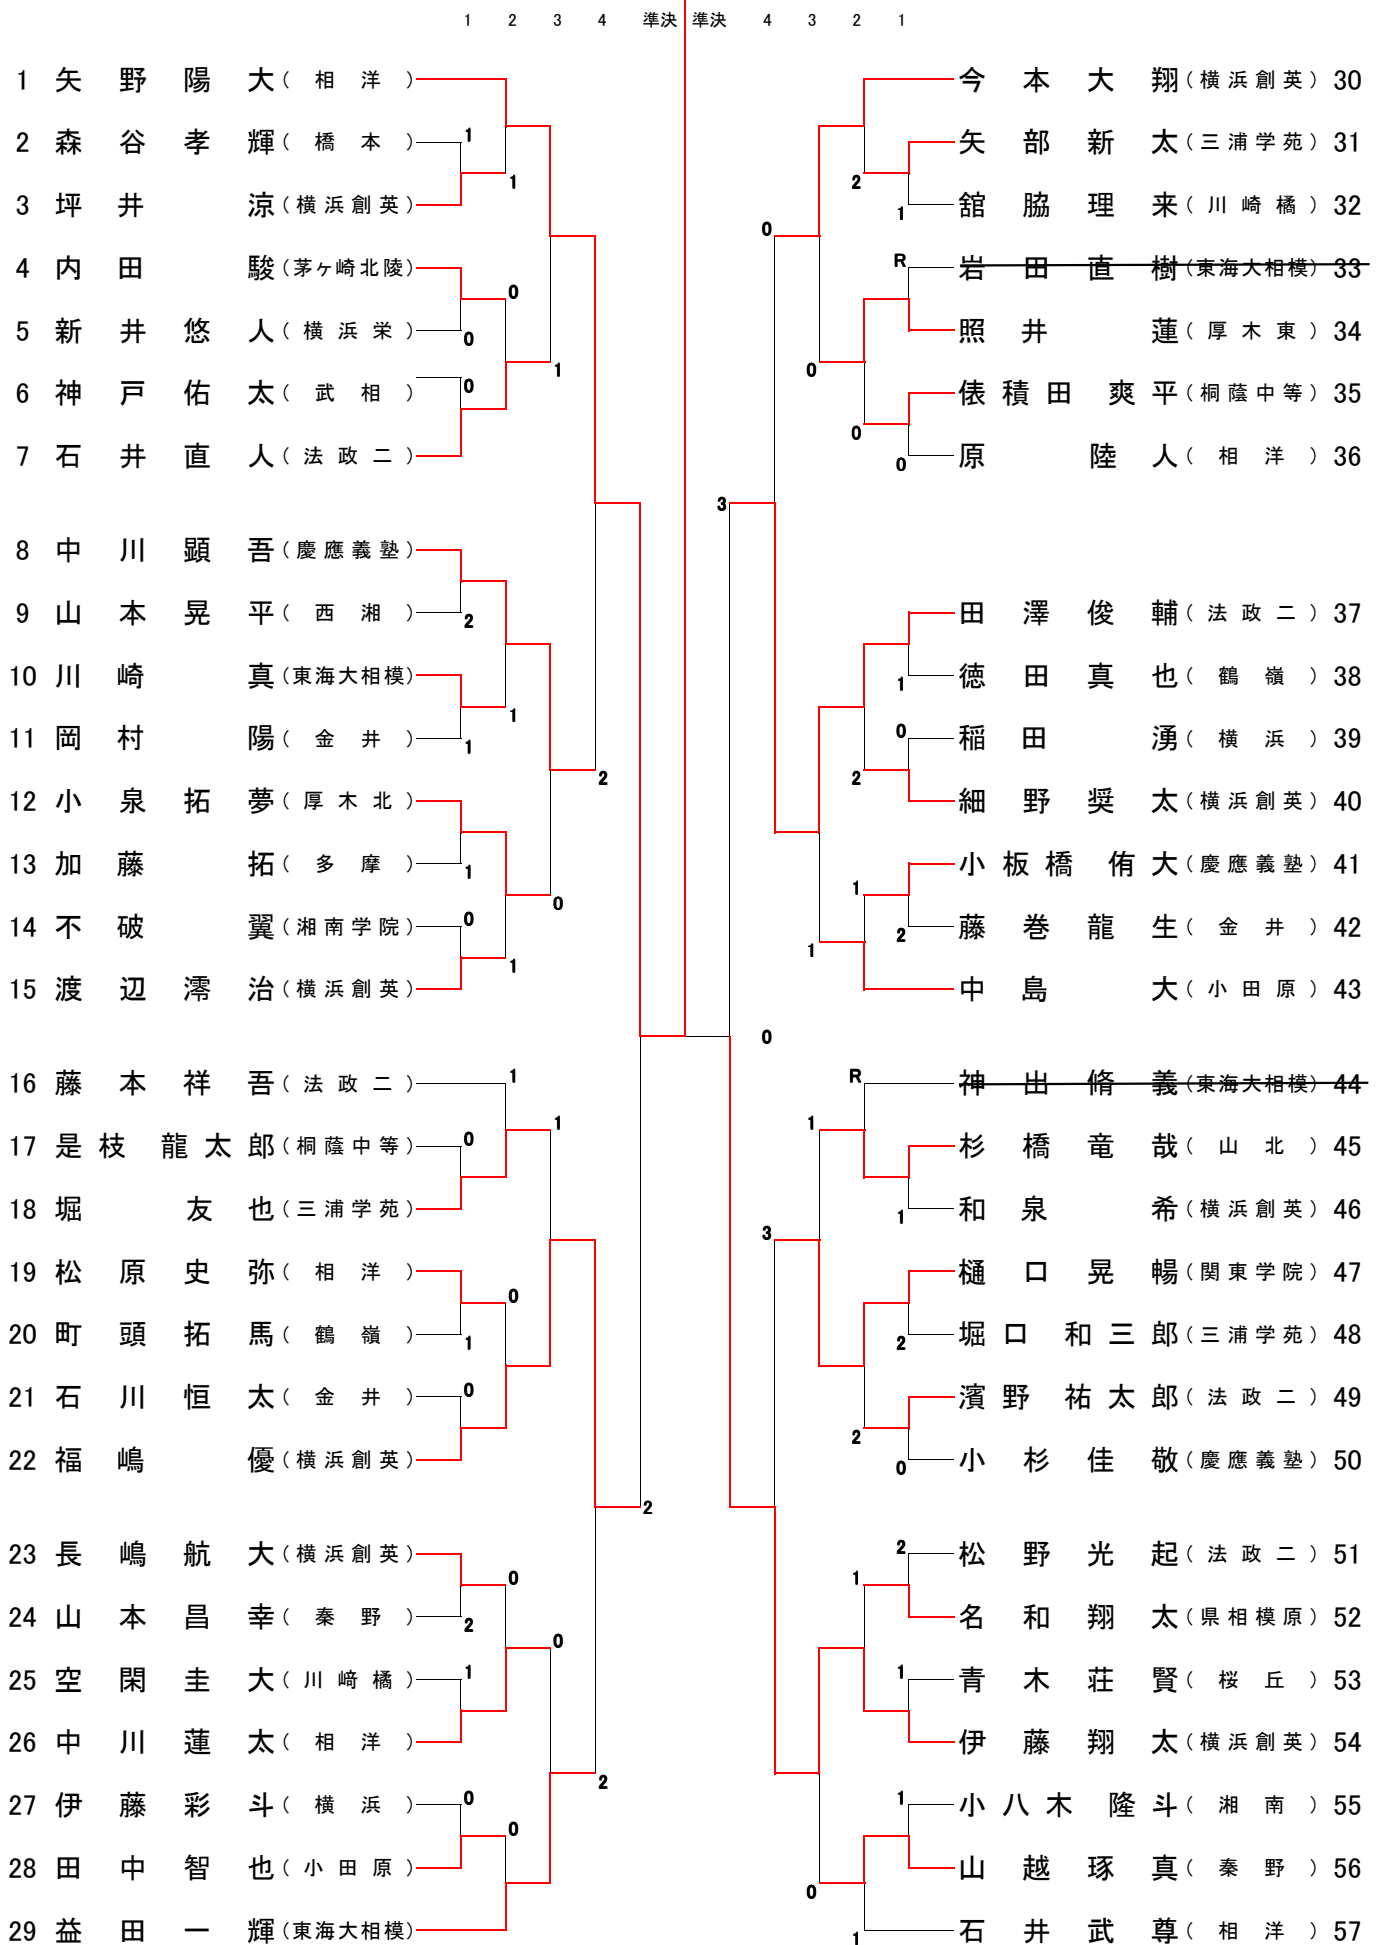

平成28年度 神奈川県高等学校ソフトテニス選手権大会 (シングルス部門)

平成29年2月5日(日) 9時開始

横須賀大津公園庭球場

【 男子 の 部 】

矢野陽大(相洋)

平成28年度 神奈川県高等学校ソフトテニス選手権大会 (シングルの部)

平成29年2月5日(日) 9時開始

横須賀大津公園庭球場

【女子の部】

鈴木優美(日藤)