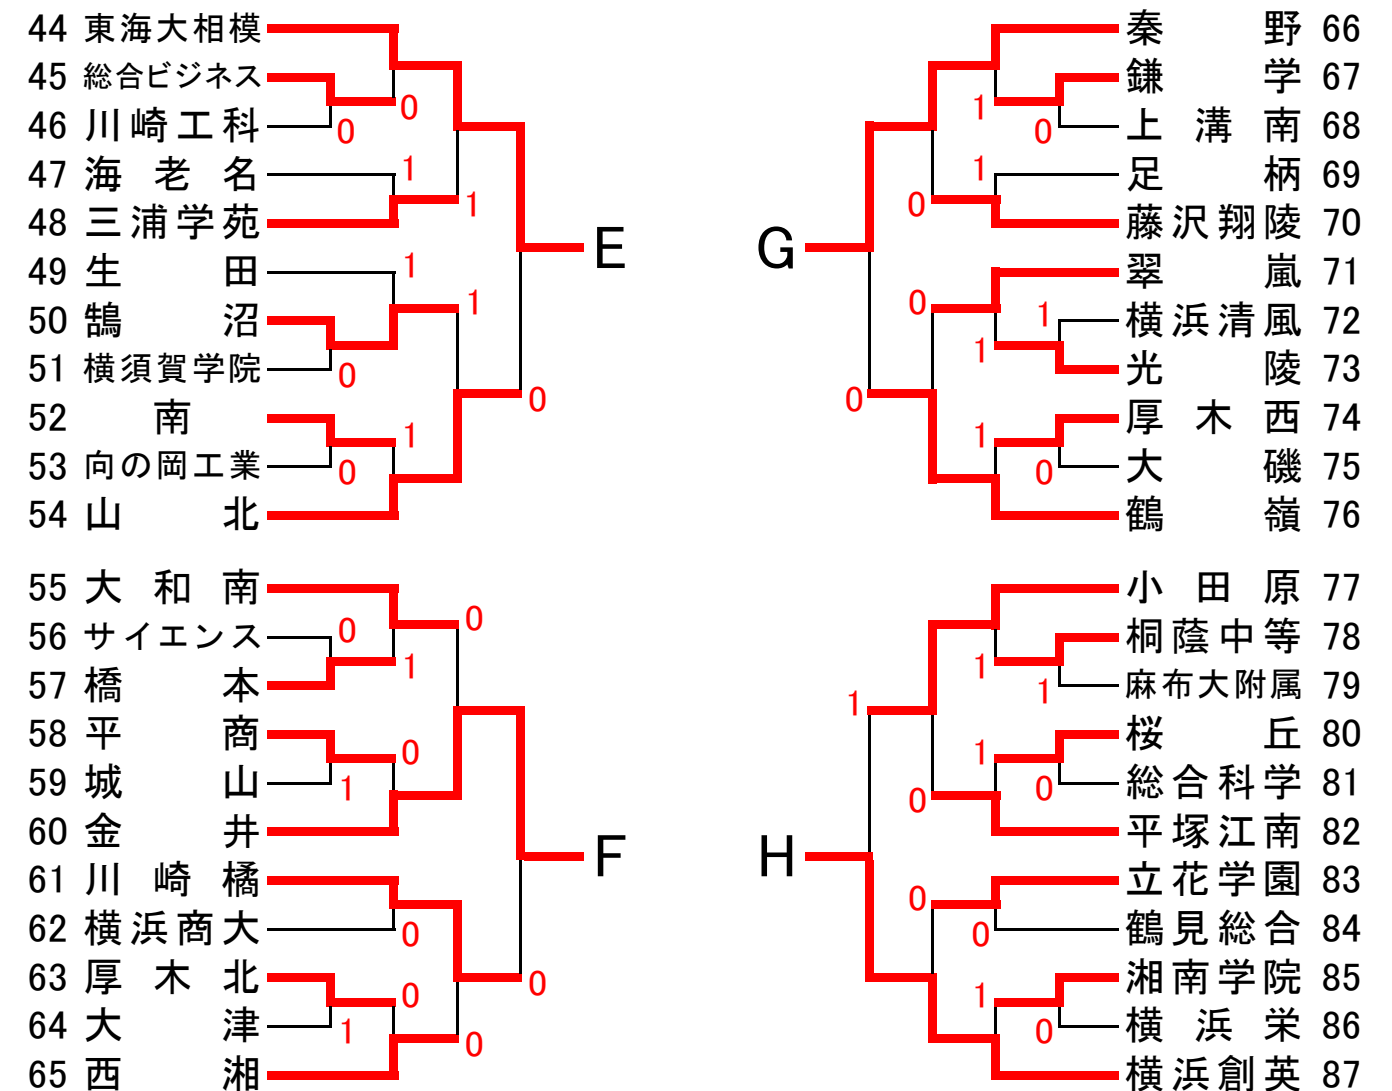

# 平成28年度 神奈川県高等学校ソフトテニス大会 兼 関東高等学校ソフトテニス大会 神奈川県予選会

## 【男子団体の部】

平成28年4月29日(祝)・30日(土) 於:川崎市宮等々力庭球場他

学校名	A	B	C	D	勝-負	順位	試合順
A 相洋	-	② 0-4 ④ 4-3 ④ 4-0	② ④-2 ② 3-4 ② ④-2	② ④-2 ② ④-3 ② 3-4	3-0	1	第1試合 A-B C-D
B 慶應義塾	1 ④-0 3-4 0-4	-	② ④-0 ② 1-4 ② ④-2	② ④-3 ② ④-3 ② ④-3	2-1	2	第2試合 A-C B-D
C 法政二	1 2-4 ④ ④-3 2-4	1 0-4 ④ ④-1 2-4	-	1 2-4 ④ ④-3 0-4	0-3	4	第3試合 A-D B-C
D 伊勢原	1 2-4 3-4 ④ ④-3	1 3-4 ④ ④-3 3-4	② ④-2 ② 3-4 ② ④-0	-	1-2	3	

学校名	E	F	G	H	勝-負	順位	試合順
E 東海大相模	-	③ ④-1 ④ ④-1 ④ ④-0	③ ④-1 ④ ④-1 ④ ④-3	1 3-4 ④ ④-0 3-4	2-1	2	第1試合 E-F G-H
F 金井	0 1-4 1-4 0-4	-	0 2-4 0-4 2-4	1 1-4 2-4 ④ ④-1	0-3	4	第2試合 E-G F-H
G 秦野	0 1-4 1-4 3-4	③ ④-2 ④ ④-0 ④ ④-2	-	0 0-4 2-4 0-4	1-2	3	第3試合 F-G E-H
H 横浜創英	② ④-3 0-4 ④ ④-3	② ④-1 ④ ④-2 1-4	③ ④-0 ④ ④-2 ④ ④-0	-	3-0	1	