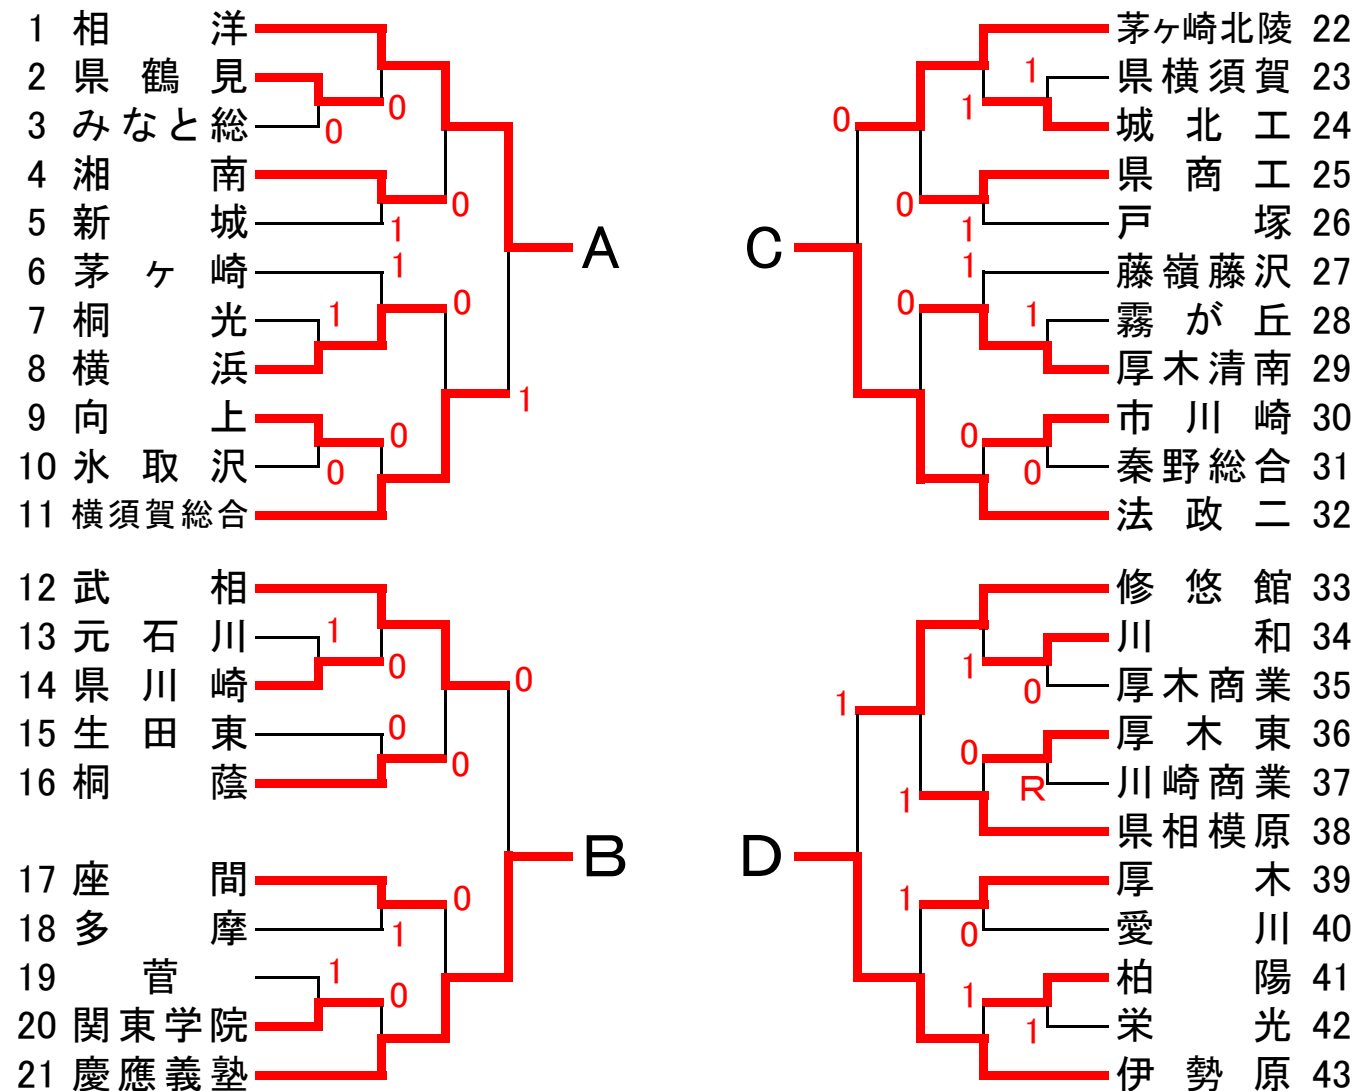

# 平成28年度 神奈川県高等学校ソフトテニス大会 兼 関東高等学校ソフトテニス大会 神奈川県予選会

## 【男子団体の部】

平成28年4月29日(祝)・30日(土) 於:川崎市宮等々力庭球場他

学校名	A	B	C	D	勝-負	順位	試合順
A 相洋	-	② 0-4 ④ 4-3 ④ 4-0	② ④-2 ② 3-4 ② ④-2	② ④-2 ② ④-3 ② 3-4	3-0	1	第1試合 A-B C-D
B 慶應義塾	1 ④-0 3-4 0-4	-	② ④-0 ② 1-4 ② ④-2	② ④-3 ② ④-3 ② ④-3	2-1	2	第2試合 A-C B-D
C 法政二	1 2-4 ④ ④-3 2-4	1 0-4 ④ ④-1 2-4	-	1 2-4 ④ ④-3 0-4	0-3	4	第3試合 A-D B-C
D 伊勢原	1 2-4 3-4 ④ ④-3	1 3-4 ④ ④-3 3-4	② ④-2 ② 3-4 ② ④-0	-	1-2	3	

学校名	E	F	G	H	勝-負	順位	試合順
E 東海大相模	-	③ ④-1 ④ ④-1 ④ ④-0	③ ④-1 ④ ④-1 ④ ④-3	1 3-4 ④ ④-0 3-4	2-1	2	第1試合 E-F G-H
F 金井	0 1-4 1-4 0-4	-	0 2-4 0-4 2-4	1 1-4 2-4 ④ ④-1	0-3	4	第2試合 E-G F-H
G 秦野	0 1-4 1-4 3-4	③ ④-2 ④ ④-0 ④ ④-2	-	0 0-4 2-4 0-4	1-2	3	第3試合 F-G E-H
H 横浜創英	② ④-3 0-4 ④ ④-3	② ④-1 ④ ④-2 1-4	③ ④-0 ④ ④-2 ④ ④-0	-	3-0	1	