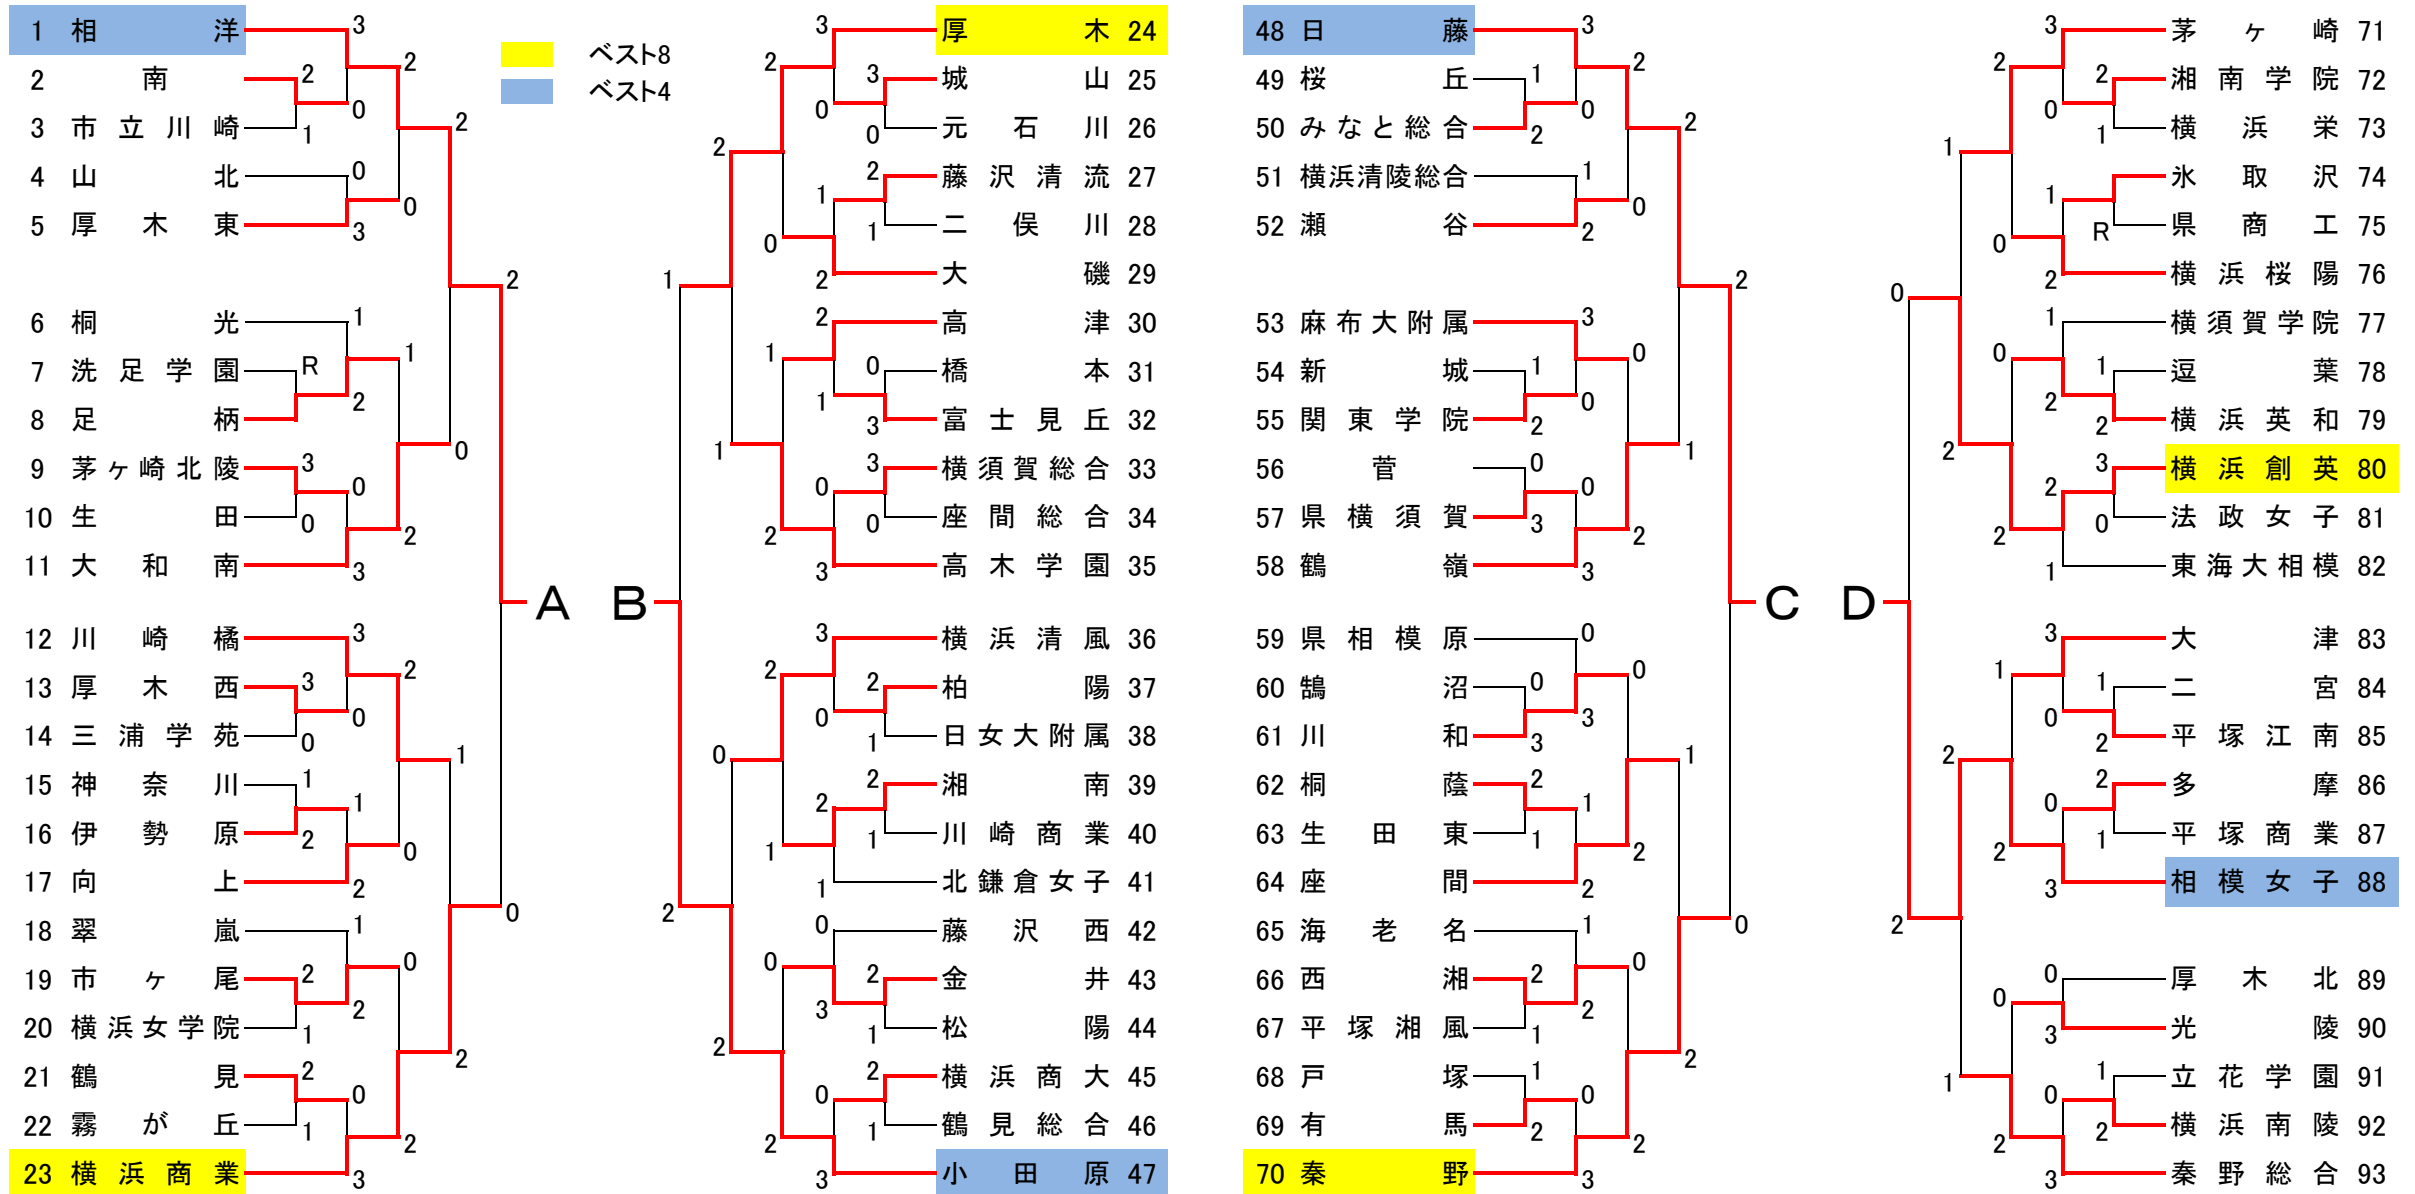

平成26年度 県高校総体ソフトテニス大会 兼 全国高校総体ソフトテニス大会 神奈川県予選会

平成26年 6月 8日(日)、14日(土)9時開始
会 場 : 川崎市宮等々力庭球場 他

【女子団体の部】

学校名	A	B	C	D	勝	負	差	順位
A 相洋	-	② 2-4 ④-1	③ ④-1 ④-RO	③ ④-0 ④-1 ④-1	3	0	3-0	1
B 小田原	1	-	② ④-3 ④-3	② ④-2 ④-3	2	1	2-1	2
C 日大藤沢	0	1	-	③ ④-0 ④-3 ④-0	1	2	1-2	3
D 相模女子	0	1	0	-	0	3	0-3	4

試合順
第1試合 A-B C-D
第2試合 A-C B-D
第3試合 A-D B-C

【順位】優勝 相洋
準優勝 小田原
第3位 日大藤沢
第4位 相模女子