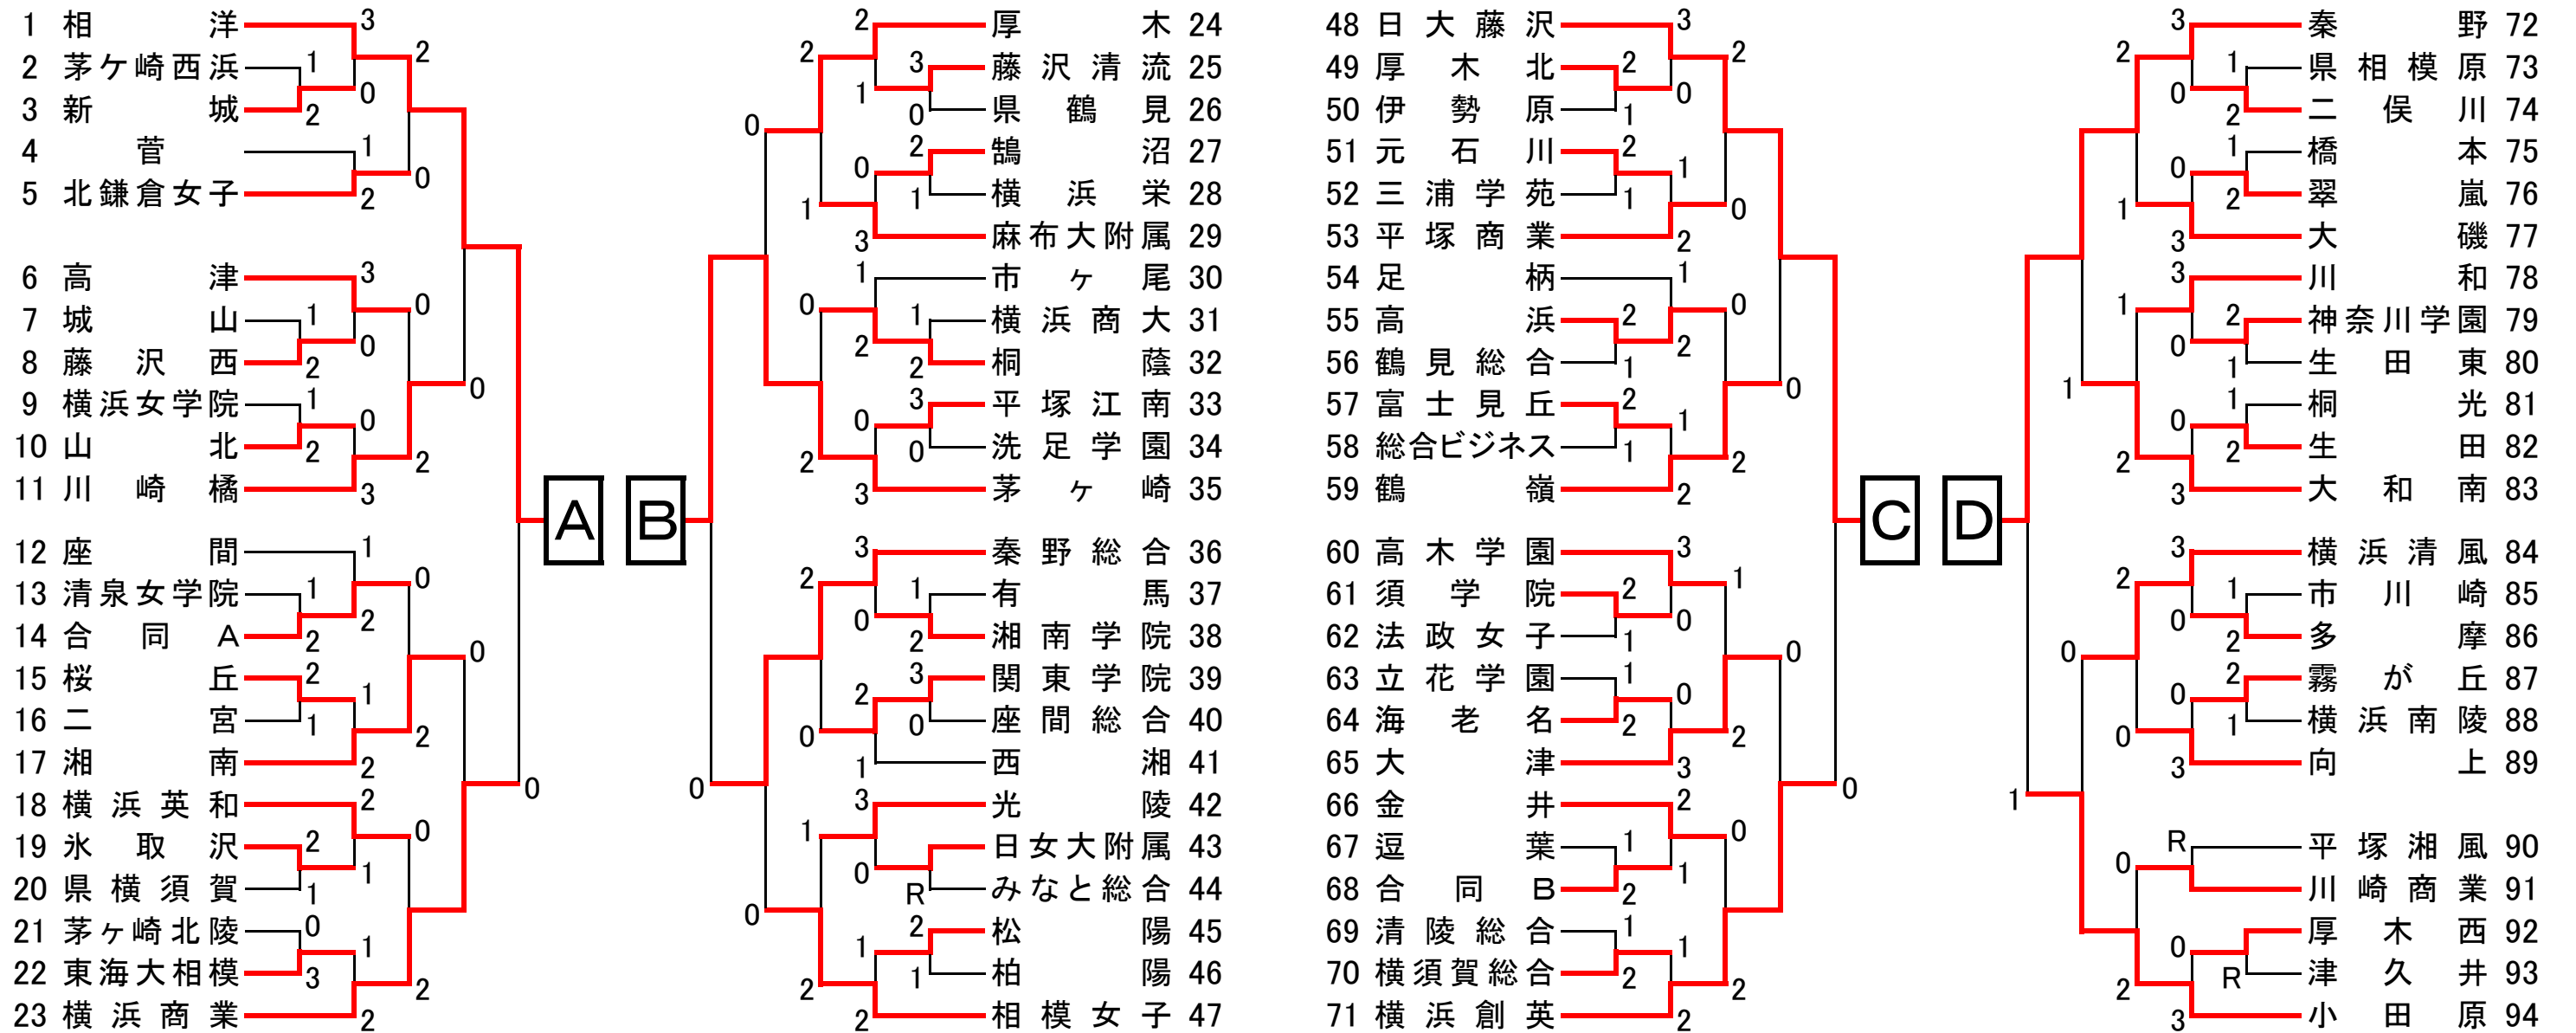

# 平成26年度 神奈川県高等学校ソフトテニス新人大会 兼 関東高校選抜大会 神奈川県予選【女子団体の部】

平成26年11月8日(土)、11月9日(日) 会場:川崎市営等々力庭球場 他

合同A…県商工・南・藤沢工科 合同B…厚木東・厚木清南・上溝南

学校名	A	B	C	D	勝	負	差	順位
A 相洋	-	② ④-2 ④-2	0 0-4 1-4 3-4	③ ④-0 ④-0 ④-2	2	1		2
B 茅ヶ崎	1 ④-2 2-4 2-4	-	0 0-4 0-4 3-4	③ ④-2 ④-1 ④-2	1	2		3
C 日大藤沢	③ ④-0 ④-1 ④-3	③ ④-0 ④-0 ④-3	-	③ ④-0 ④-1 ④-0	3	0		1
D 秦野	0 0-4 2-4	0 1-4 2-4	0 0-4 1-4 0-4	-	0	3		4

試合順  
第1試合 A-B C-D  
第2試合 A-C B-D  
第3試合 A-D B-C

**【順位】優勝 日本大学藤沢**  
**準優勝 相洋**  
**第3位 茅ヶ崎**  
**第4位 秦野**