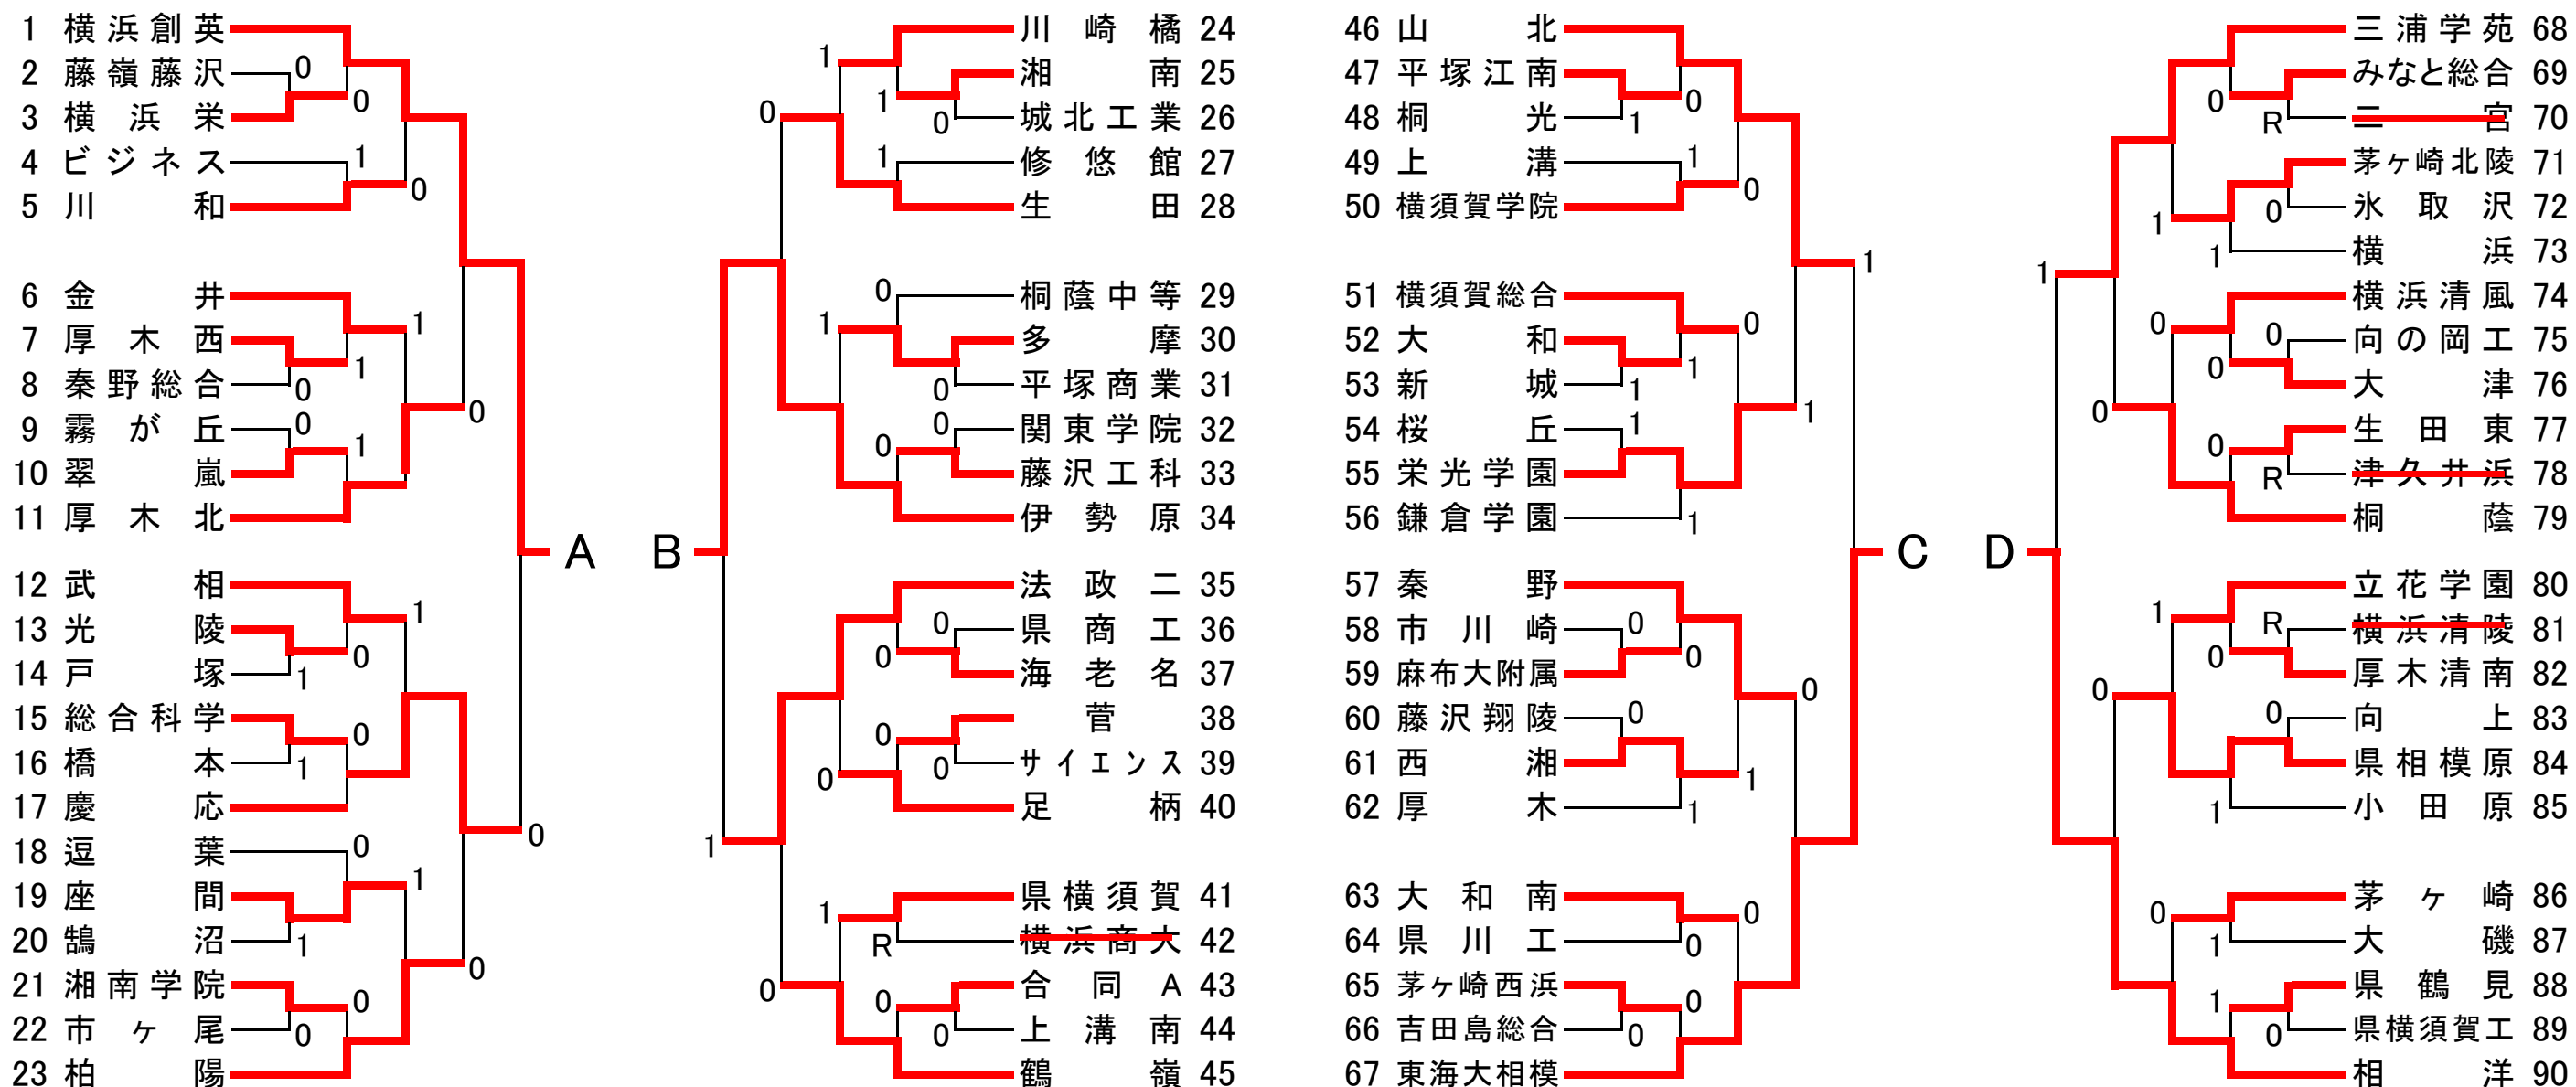

平成26年度 神奈川県高等学校ソフトテニス新人大会 兼 関東高校選抜大会 神奈川県予選【男子団体の部】

成26年11月8日(土)、11月9日(日) 会場:小田原テニスガーデン 他

合同A...日藤・厚木東・厚木商業

学校名	A	B	C	D	勝-負	順位
A 横浜創英	-	② ④-0 ④-2 1-4	② ④-3 0-4 ④-3	1 1 ④-0	2 2-1	2
B 伊勢原	1 0-4 2-4 ④-1	-	1 1-4 2-4 ④-1	1 1 ④-2	2 0-3	4
C 東海大相模	1 3-4 ④-0 3-4	② ④-1 ④-2 1-4	-	0 0-4 3-4 0-4	3 1-2	3
D 相洋	② ④-2 ④-2 0-4	② ④-1 ④-0 2-4	③ ④-0 ④-3 ④-0	-	3-0	1

試合順

- 第1試合 A-B C-D
- 第2試合 A-C B-D
- 第3試合 A-D B-C

【順位】優勝 相洋

準優勝 横浜創英

第3位 東海大相模

第4位 伊勢原