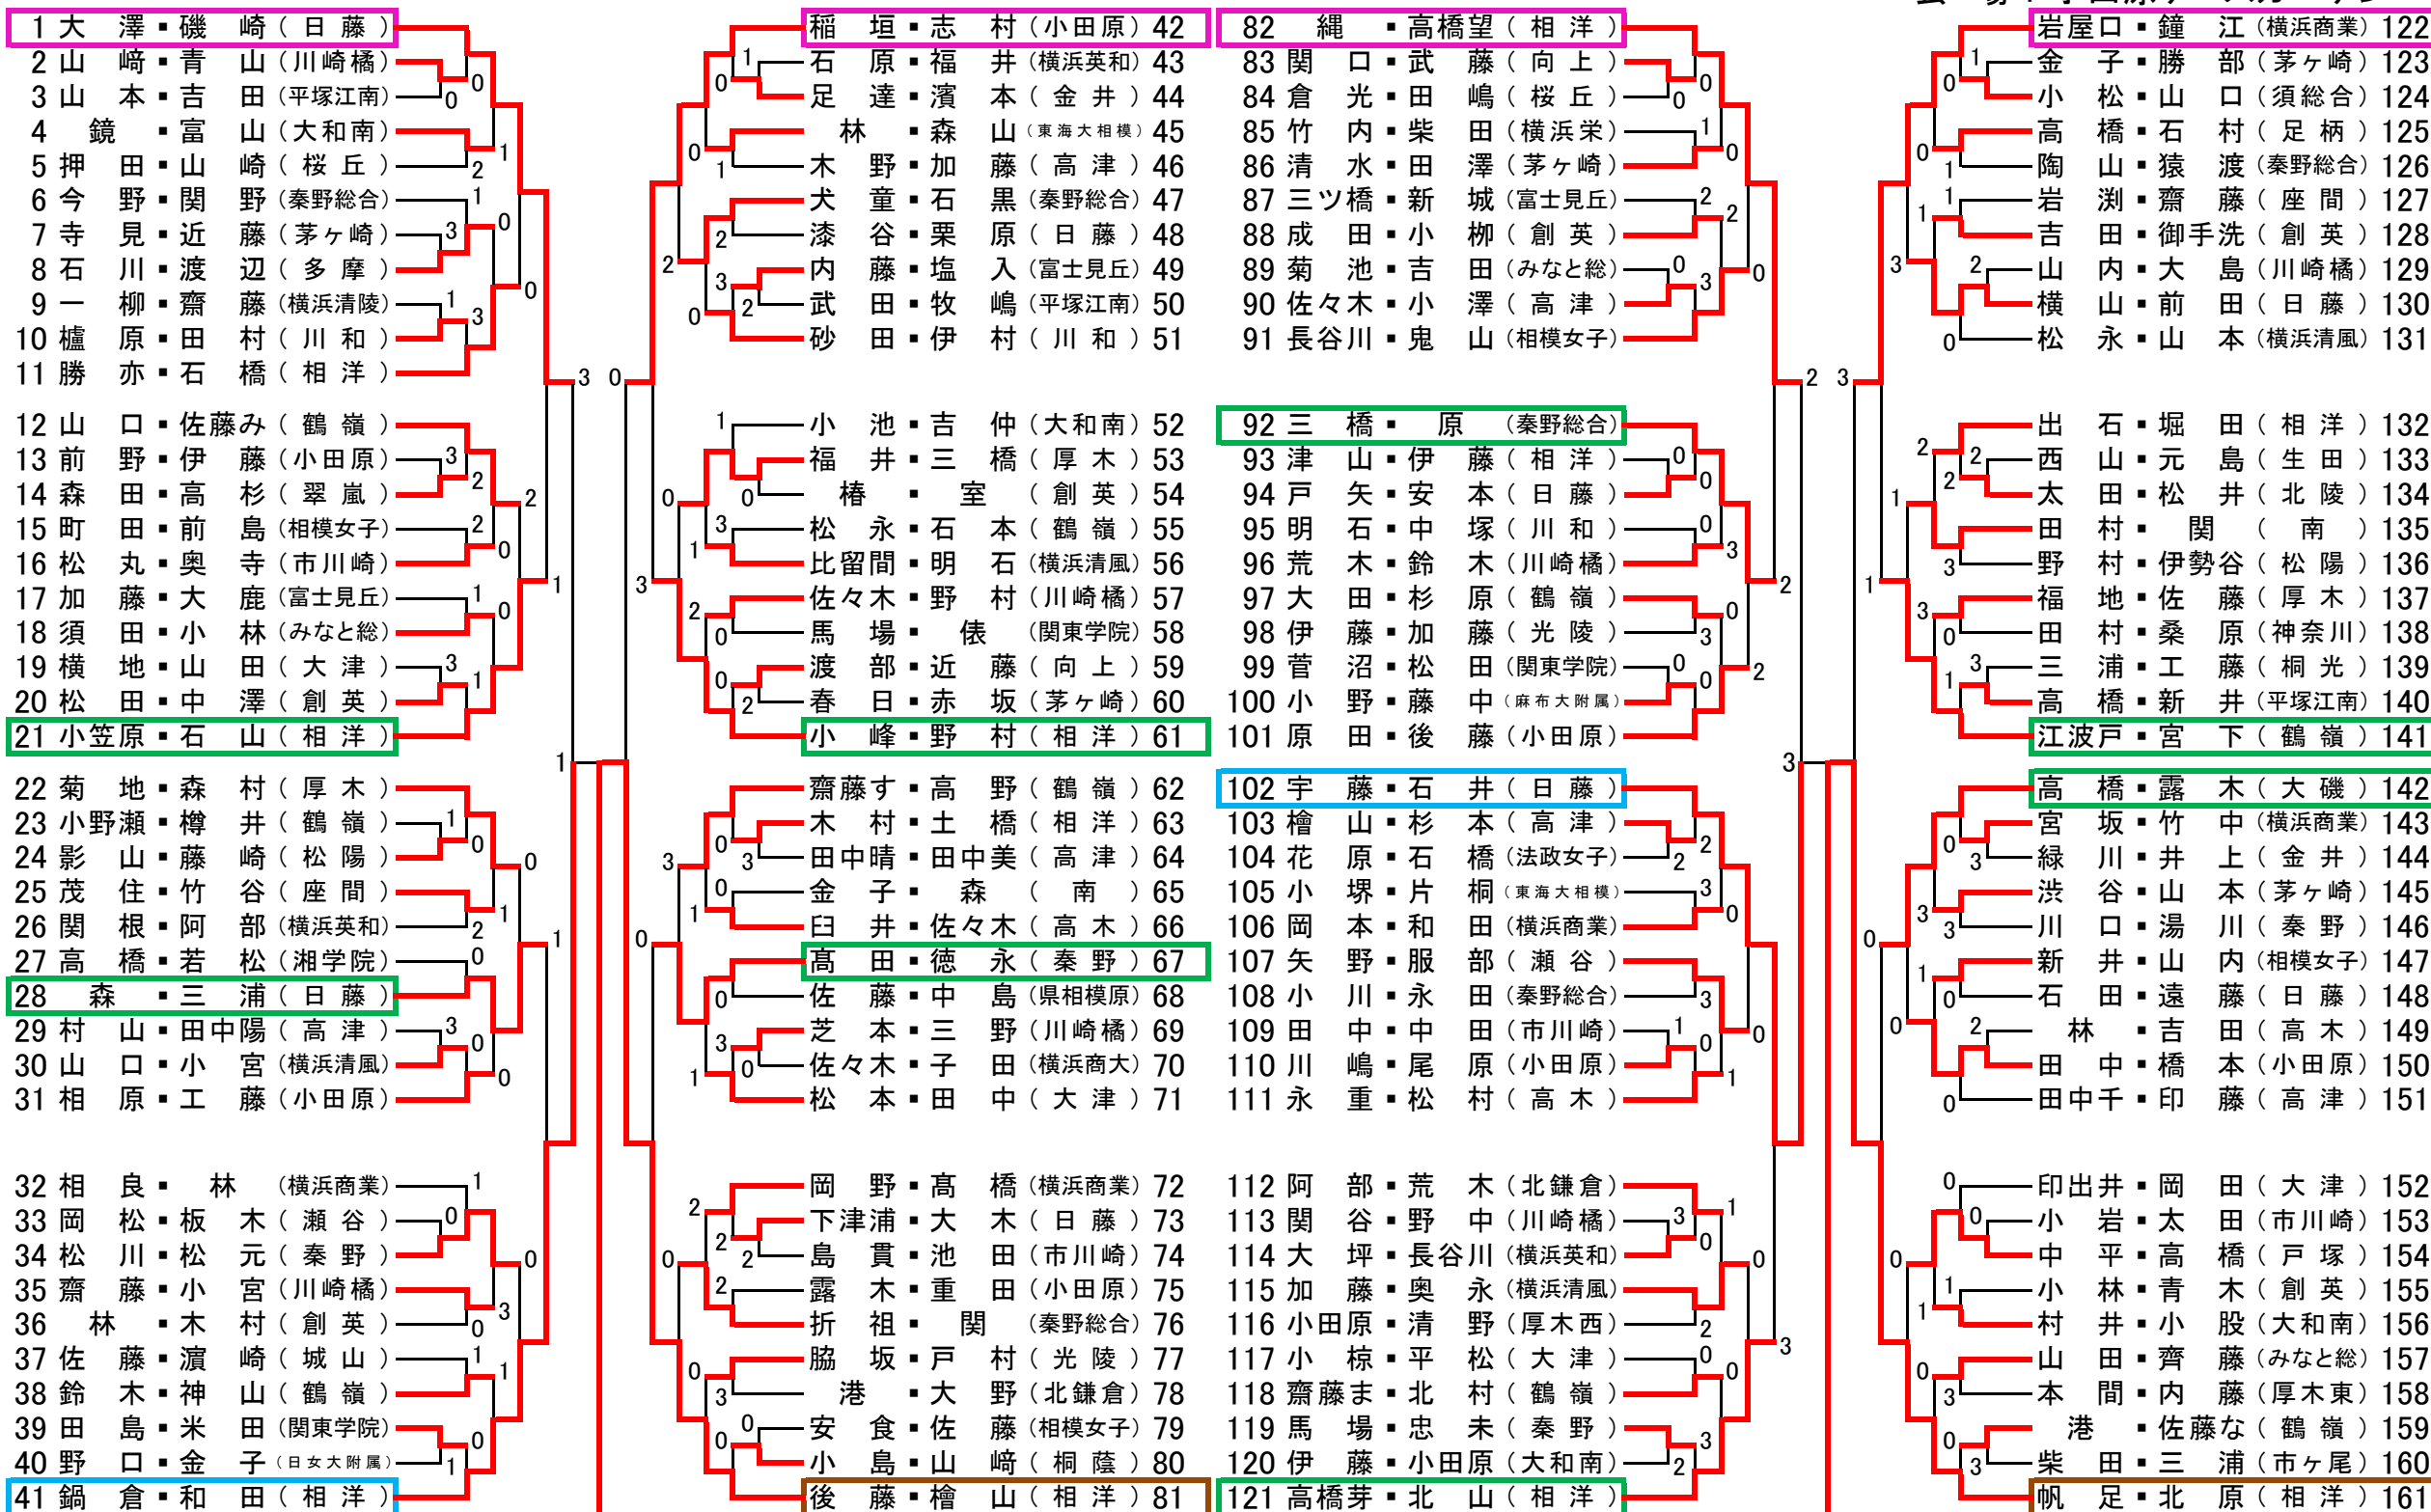

平成26年度 神奈川県高等学校ソフトテニス大会 兼 関東高等学校ソフトテニス大会 神奈川県予選会

平成26年4月19日(土)9時開始

会場：小田原テニスガーデン

【女子個人の部】

ベスト16  
ベスト8

ベスト4  
決勝

3

④