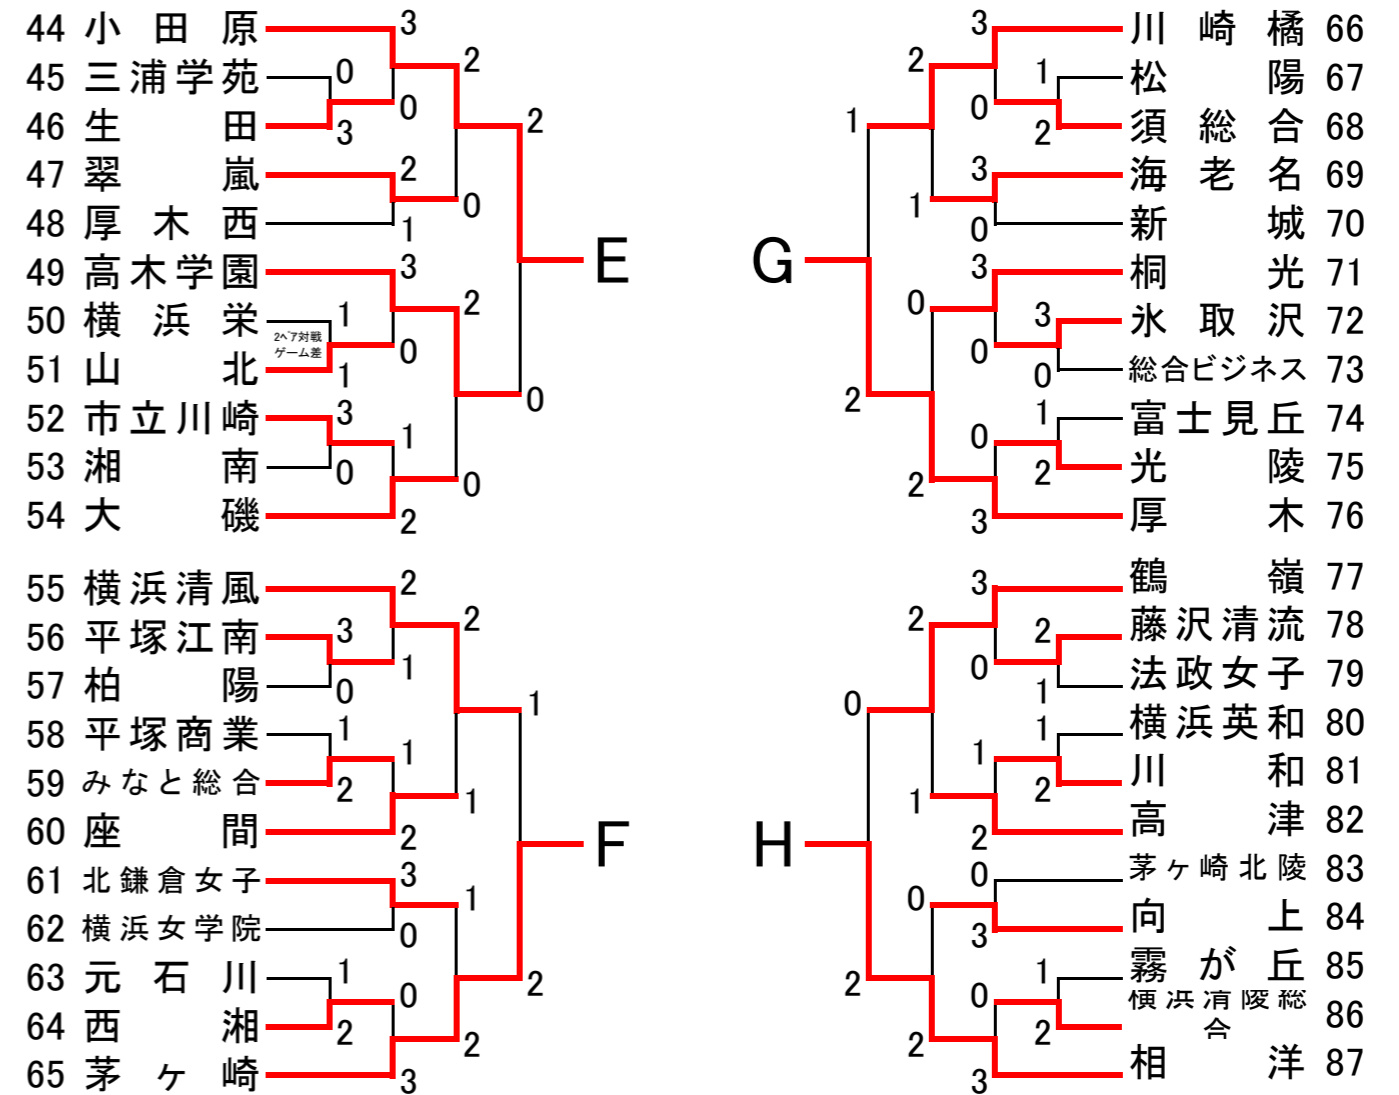

平成26年度 神奈川県高等学校ソフトテニス大会 兼 関東高等学校ソフトテニス大会 神奈川県予選 【女子団体の部】

平成26年4月26日(土)、4月27日(日) 会場:小田原テニスガーデン他

学校名	A	B	C	D	勝-負	順位
A 日大藤沢	-	④-2 ②1-4 1 ④-0	④-2 2-4 2 2-4	④-3 ③④-0 0 ④-3	2-1	2
B 横浜商業	1 ④-1 2 0-4	-	②④-1 1 ④-2	④-1 2 3-4	1-2	4
C 秦野総合	②④-2 1 ④-2	④-2 1 1-4 2 2-4	-	②④-1 1 ④-3	2-1	1
D 秦野	3-4 0 0-4 3 3-4	④-0 ②1-4 1 ④-3	④-2 1 1-4 2 3-4	-	1-2	3

学校名	E	F	G	H	勝-負	順位
E 小田原	-	3-4 ②④-1 1 ④-1	2-4 ②④-1 1 ④-1	1-4 0 2-4 3 0-4	2-1	2
F 茅ヶ崎	④-3 1 1-4 2 1-4	-	0-4 1 ④-1 2 2-4	0-4 0 0-4 3 0-4	0-3	4
G 厚木	④-2 1 1-4 2 1-4	④-0 ②1-4 1 ④-2	-	0-4 0 1-4 3 0-4	1-2	3
H 相洋	④-1 ③④-2 0 ④-0	④-0 ③④-0 0 ④-0	④-0 ③④-1 0 ④-0	-	3-0	1

【1位・2位決定戦】 秦野総合 0 - ② 相洋
 犬童・石黒 0 - ④ 後藤・檜山
 三橋・陶山 0 - ④ 帆足・北原
 折沮・関 省略 鍋倉・和田

【3位・4位決定戦】 日大藤沢 ② - 0 小田原
 大澤・磯崎 ④ - 1 相原・工藤
 森・三浦 ④ - 2 稲垣・志村
 宇藤・石井 省略 原田・後藤

【成績】優勝 相洋
 準優勝 秦野総合
 第3位 日大藤沢
 第4位 小田原