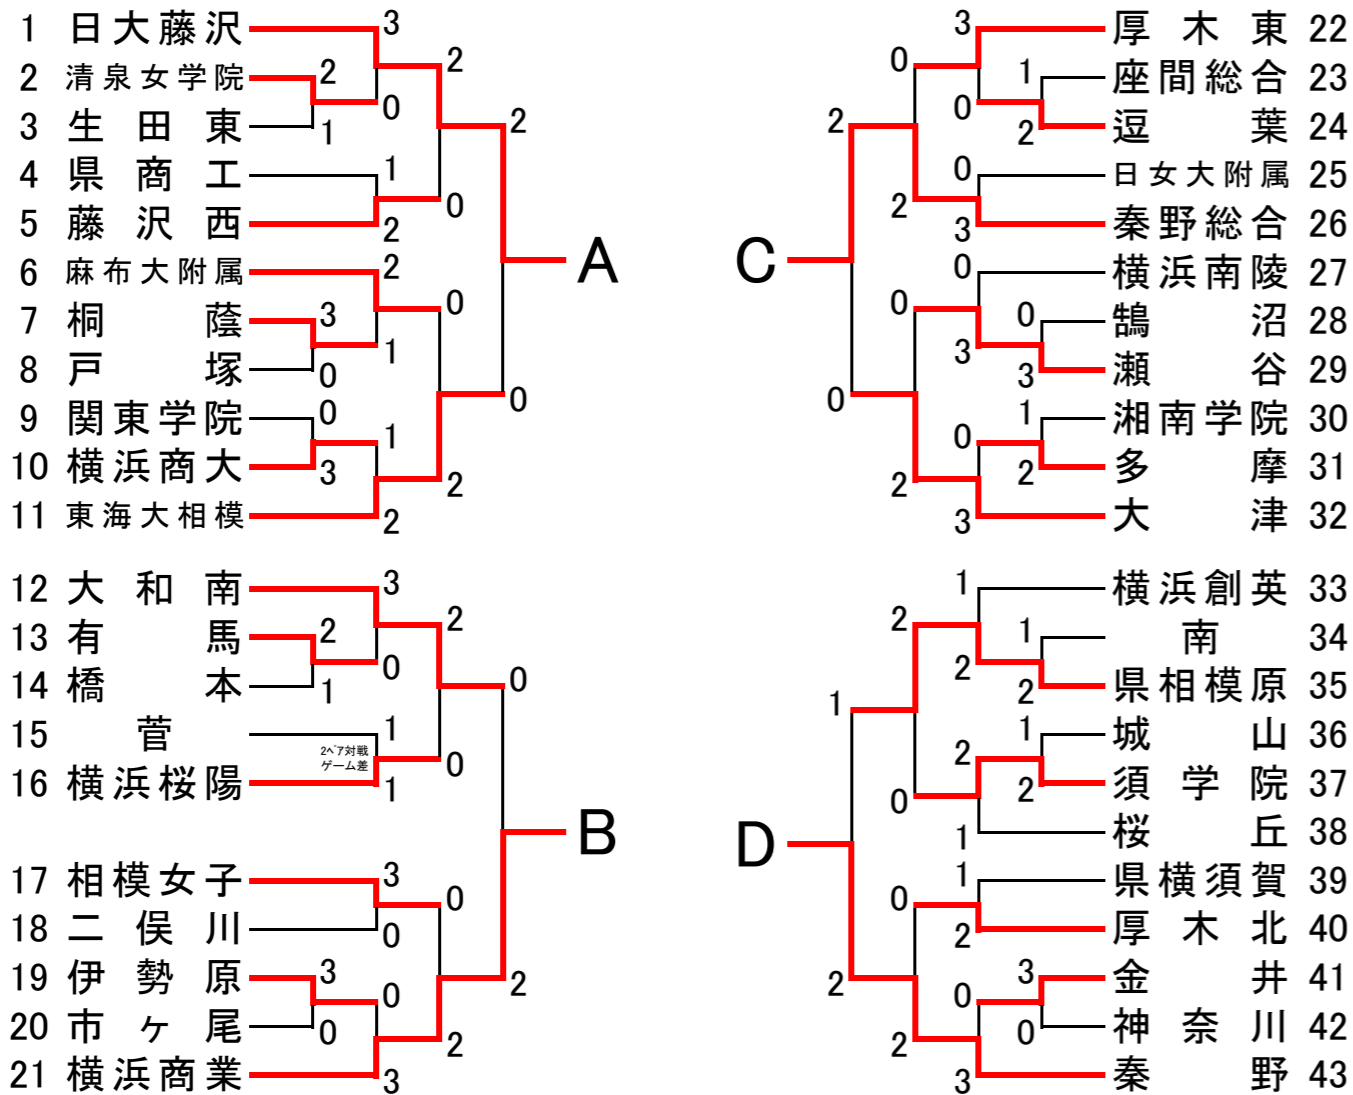

平成26年度 神奈川県高等学校ソフトテニス大会 兼 関東高等学校ソフトテニス大会 神奈川県予選 【女子団体の部】

平成26年4月26日(土)、4月27日(日) 会場:小田原テニスガーデン他

学校名	A	B	C	D	勝-負	順位
A 日大藤沢	-	④-2 ②1-4 1 ④-0	④-2 2-4 2 2-4	④-3 ③④-0 0 ④-3	2-1	2
B 横浜商業	1 ④-1 2 0-4	-	②④-1 1 ④-2	④-1 2 3-4	1-2	4
C 秦野総合	②④-2 1 ④-2	④-2 1 1-4 2 2-4	-	②④-1 1 ④-3	2-1	1
D 秦野	3-4 0 0-4 3 3-4	④-0 ②1-4 1 ④-3	④-2 1 1-4 2 3-4	-	1-2	3

学校名	E	F	G	H	勝-負	順位
E 小田原	-	3-4 ②④-1 1 ④-1	2-4 ②④-1 1 ④-1	1-4 0 2-4 3 0-4	2-1	2
F 茅ヶ崎	④-3 1 1-4 2 1-4	-	0-4 1 ④-1 2 2-4	0-4 0 0-4 3 0-4	0-3	4
G 厚木	④-2 1 1-4 2 1-4	④-0 ②1-4 1 ④-2	-	0-4 0 1-4 3 0-4	1-2	3
H 相洋	④-1 ③④-2 0 ④-0	④-0 ③④-0 0 ④-0	④-0 ③④-1 0 ④-0	-	3-0	1

【1位・2位決定戦】 秦野総合 0 - ② 相洋
 犬童・石黒 0 - ④ 後藤・檜山
 三橋・陶山 0 - ④ 帆足・北原
 折沮・関 省略 鍋倉・和田

【3位・4位決定戦】 日大藤沢 ② - 0 小田原
 大澤・磯崎 ④ - 1 相原・工藤
 森・三浦 ④ - 2 稲垣・志村
 宇藤・石井 省略 原田・後藤

【成績】優勝 相洋
 準優勝 秦野総合
 第3位 日大藤沢
 第4位 小田原