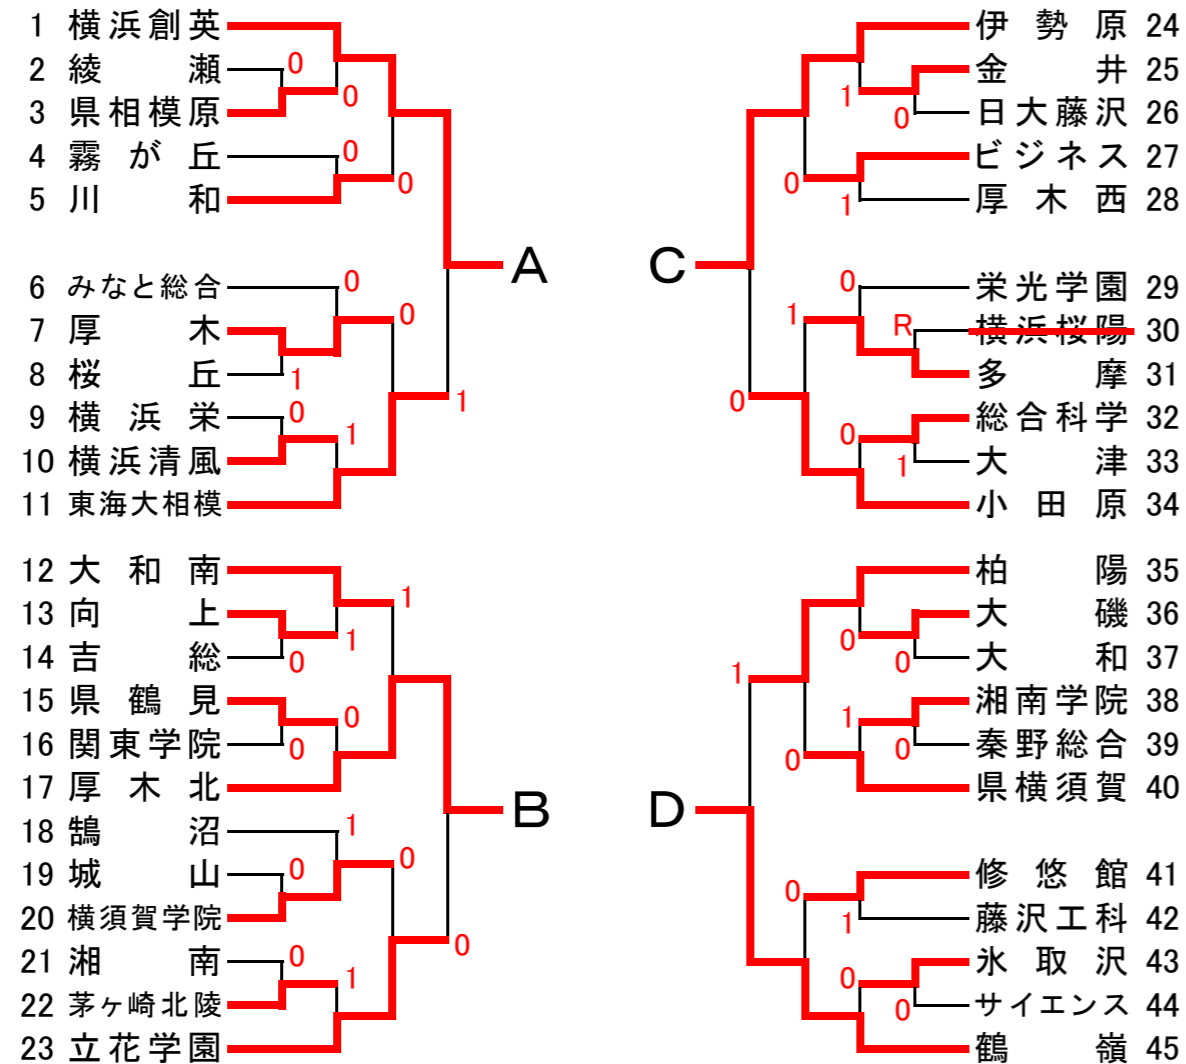

平成26年度 神奈川県高等学校ソフトテニス大会 兼 関東高等学校ソフトテニス大会 神奈川県予選会

【男子団体の部】

平成26年4月26日(土)・27日(日) 於:川崎市営等々力庭球場他

学校名	A	B	C	D	勝-負	順位	試合順
A 横浜創英	-	③ ④-0 ④-2 ④-2	③ ④-1 ④-1 ④-2	③ ④-0 ④-2 ④-3	3-0	1	第1試合 A-B C-D
B 厚木北	0-4 2-4 2-4	-	1 ④-3 1-4 1-4	0 ④-4 1-4 3-4	0-3	4	第2試合 A-C B-D
C 伊勢原	0 1-4 1-4 2-4	② ③-4 ④-1 ④-1	-	② ④-3 ④-3 2-4	2-1	2	第3試合 A-D B-C
D 鶴嶺	0 0-4 2-4 3-4	③ ④-0 ④-1 ④-3	1 ③-4 3-4 ④-2	-	1-2	3	

学校名	E	F	G	H	勝-負	順位	試合順
E 山北	-	0 3-4 1-4 0-4	② ①-4 ④-1 ④-2	② ④-2 ④-4 ④-2	2-1	2	第1試合 E-F G-H
F 相洋	③ ④-3 ④-1 ④-0	-	② ④-1 ③-4 ④-2	③ ④-0 ④-3 ④-2	3-0	1	第2試合 E-G F-H
G 秦野	1 ④-1 1-4 2-4	1 ①-4 ④-3 2-4	-	1 ④-3 0-4 1-4	0-3	4	第3試合 E-H F-G
H 武相	1 2-4 ④-0 2-4	0 0-4 3-4 2-4	② ③-4 ④-0 ④-1	-	1-2	3	

【順位決定戦】

【1位・2位決定戦】

1 横浜創英 ②	- 0	相洋 67
宮木・大畑 ④	- 0	坂本・北村
押見・黒木 ④	- 0	山口・原
和泉・中木	-	野崎・笠井

【3位・4位決定戦】

24 伊勢原 0	- ②	山北 46
小川・梅本 1	- ④	平島・遠藤
北原・宮内 0	- ④	富山・柳川
宮沢・鈴木	-	山口・菊地

【団体結果】

優勝	横浜創英
準優勝	相洋
第3位	山北
第4位	伊勢原