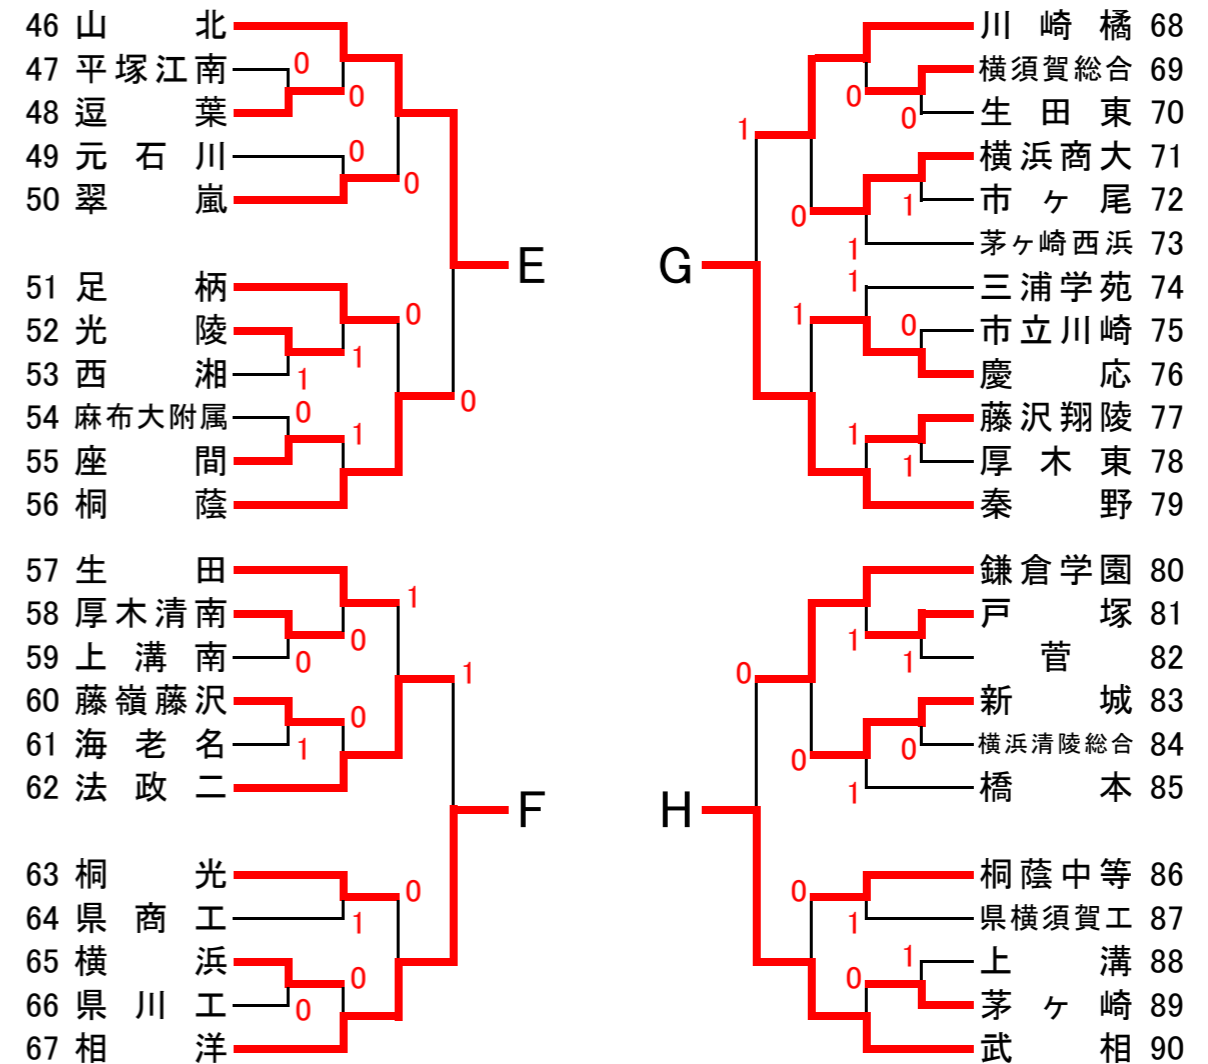

平成26年度 神奈川県高等学校ソフトテニス大会 兼 関東高等学校ソフトテニス大会 神奈川県予選会

【男子団体の部】

平成26年4月26日(土)・27日(日) 於:川崎市営等々力庭球場他

学校名	A	B	C	D	勝-負	順位	試合順
A 横浜創英	-	③ ④-0 ④-2 ④-2	③ ④-1 ④-1 ④-2	③ ④-0 ④-2 ④-3	3-0	1	第1試合 A-B C-D
B 厚木北	0-4 2-4 2-4	-	1 ④-3 1-4 1-4	0 ④-4 1-4 3-4	0-3	4	第2試合 A-C B-D
C 伊勢原	0 1-4 1-4 2-4	② ③-4 ④-1 ④-1	-	② ④-3 ④-3 2-4	2-1	2	第3試合 A-D B-C
D 鶴嶺	0 0-4 2-4 3-4	③ ④-0 ④-1 ④-3	1 ③-4 3-4 ④-2	-	1-2	3	

学校名	E	F	G	H	勝-負	順位	試合順
E 山北	-	0 3-4 1-4 0-4	② ①-4 ④-1 ④-2	② ④-2 ④-4 ④-2	2-1	2	第1試合 E-F G-H
F 相洋	③ ④-3 ④-1 ④-0	-	② ④-1 ③-4 ④-2	③ ④-0 ④-3 ④-2	3-0	1	第2試合 E-G F-H
G 秦野	1 ④-1 1-4 2-4	1 ①-4 ④-3 2-4	-	1 ④-3 0-4 1-4	0-3	4	第3試合 E-H F-G
H 武相	1 2-4 ④-0 2-4	0 0-4 3-4 2-4	② ③-4 ④-0 ④-1	-	1-2	3	

【順位決定戦】

【1位・2位決定戦】

1 横浜創英 ②	- 0	相洋 67
宮木・大畑 ④	- 0	坂本・北村
押見・黒木 ④	- 0	山口・原
和泉・中木	-	野崎・笠井

【3位・4位決定戦】

24 伊勢原 0	- ②	山北 46
小川・梅本 1	- ④	平島・遠藤
北原・宮内 0	- ④	富山・柳川
宮沢・鈴木	-	山口・菊地

【団体結果】

優勝	横浜創英
準優勝	相洋
第3位	山北
第4位	伊勢原