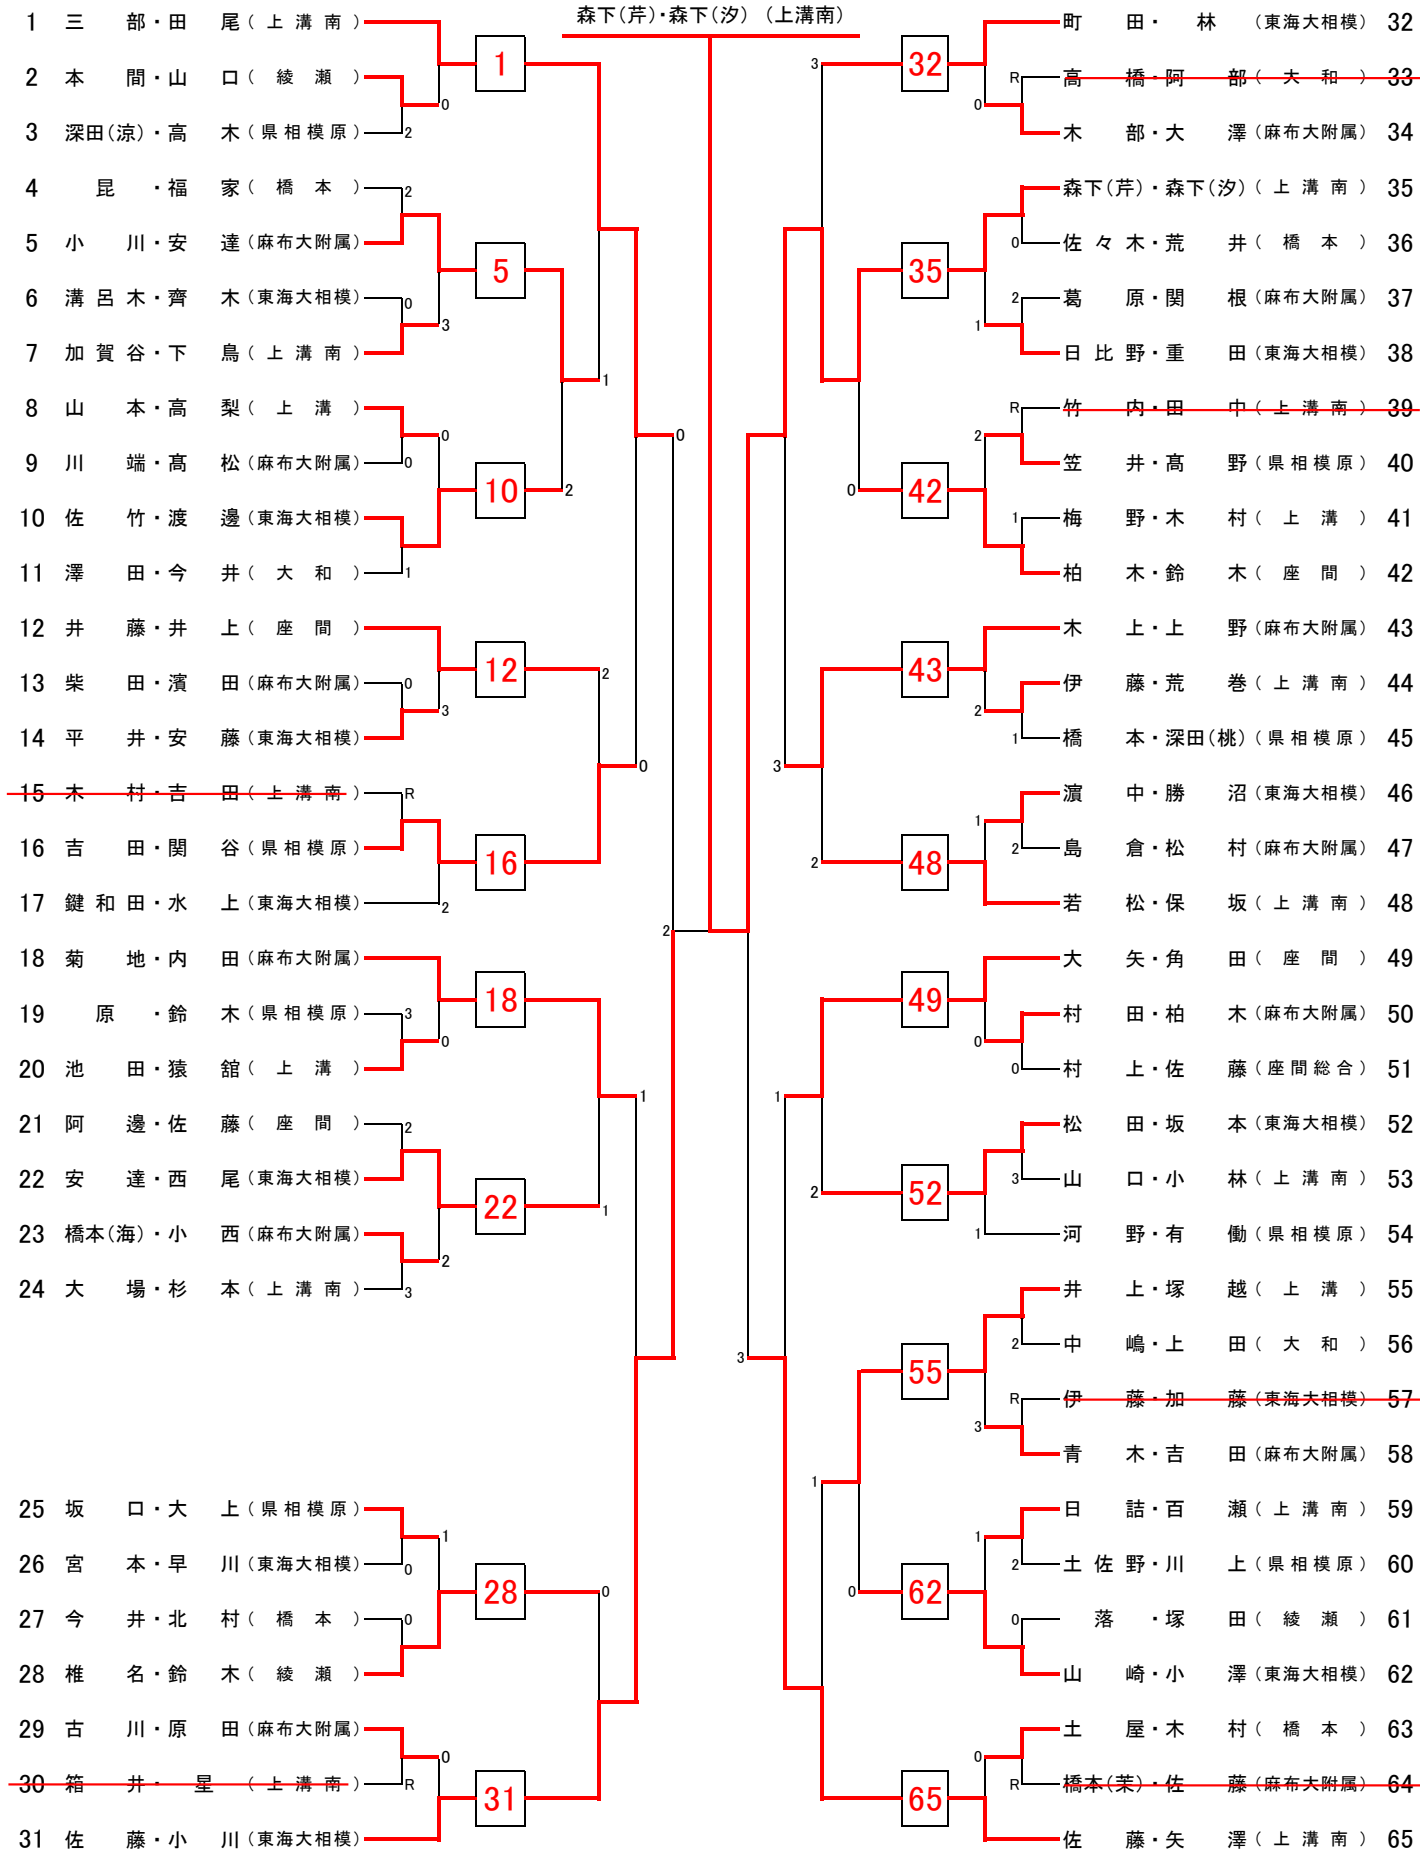

令和3年度 関東高校ソフトテニス大会【個人】北相B地区予選会

【女子の部】

会場:相模女子大学高等部

令和3年4月11日(日)8時30分集合

森下(芹)・森下(汐) (上溝南)

3位決定戦

No. ( 1 ) 三部・田尾 (上溝南) 0

No. ( 65 ) 佐藤・矢澤 (上溝南)