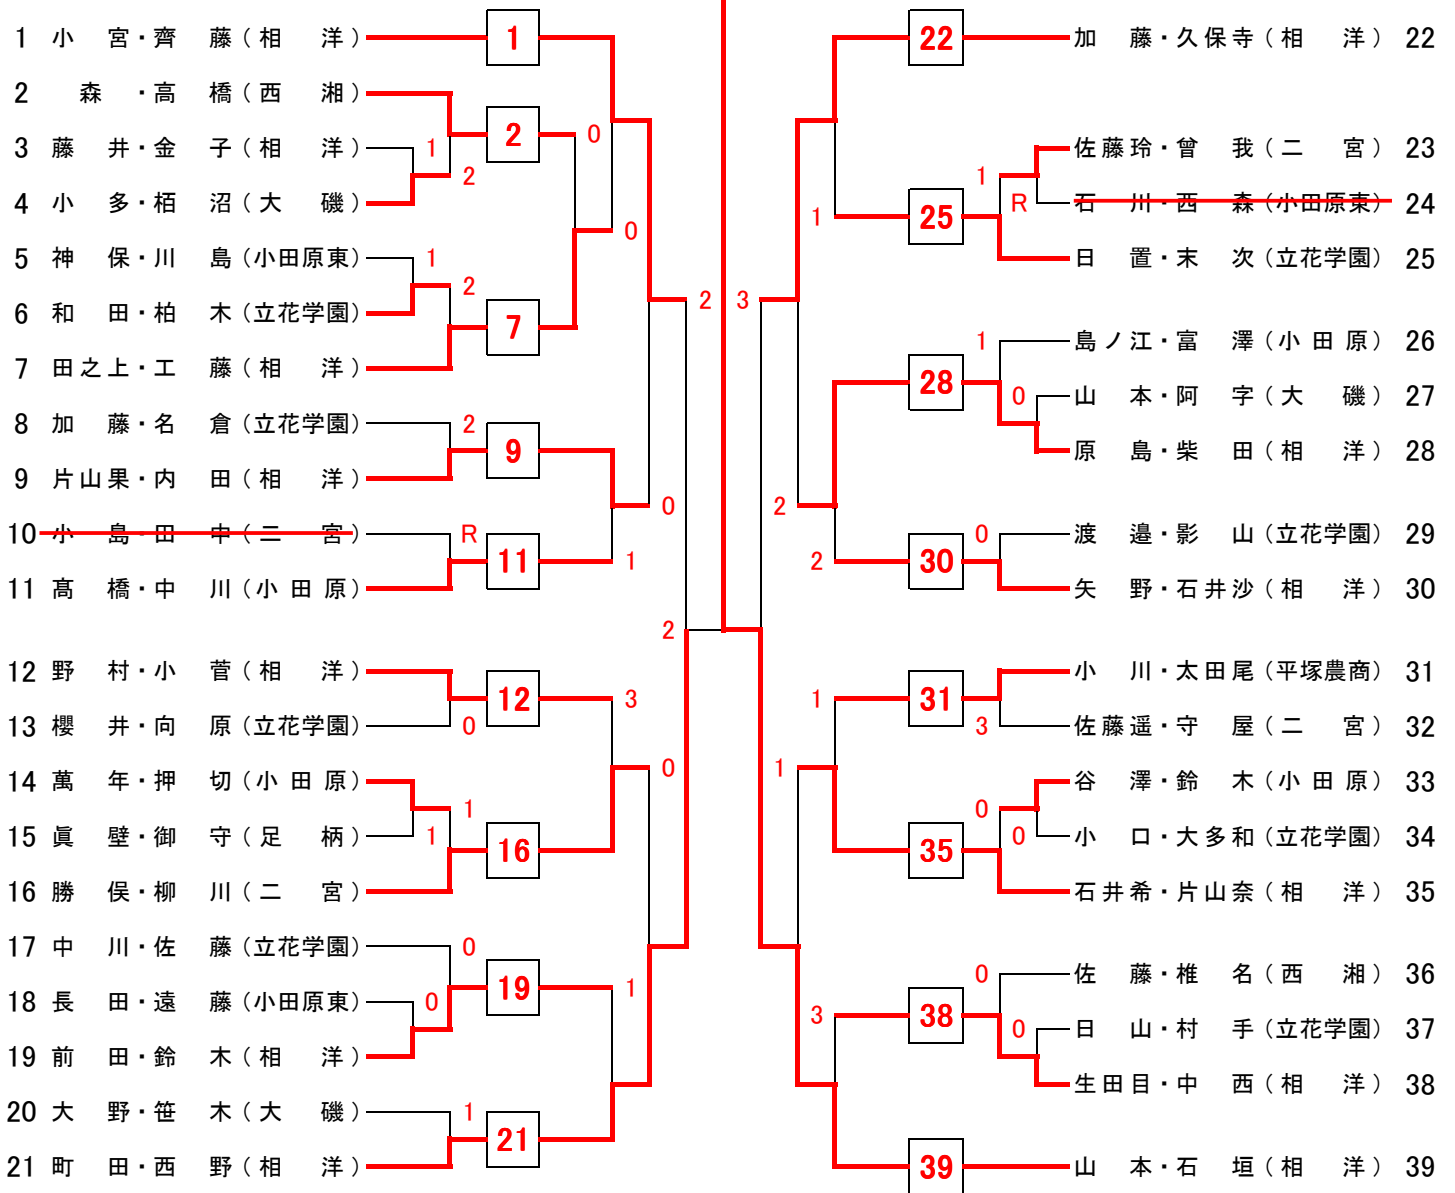

令和3年度 関東高等学校ソフトテニス大会(個人)神奈川県予選会

西相地区予選会【女子の部】

令和3年4月10日(土) 予備日11日(日) 会場:小田原東高等学校

39. 山本・石垣(相洋)

3位決定戦