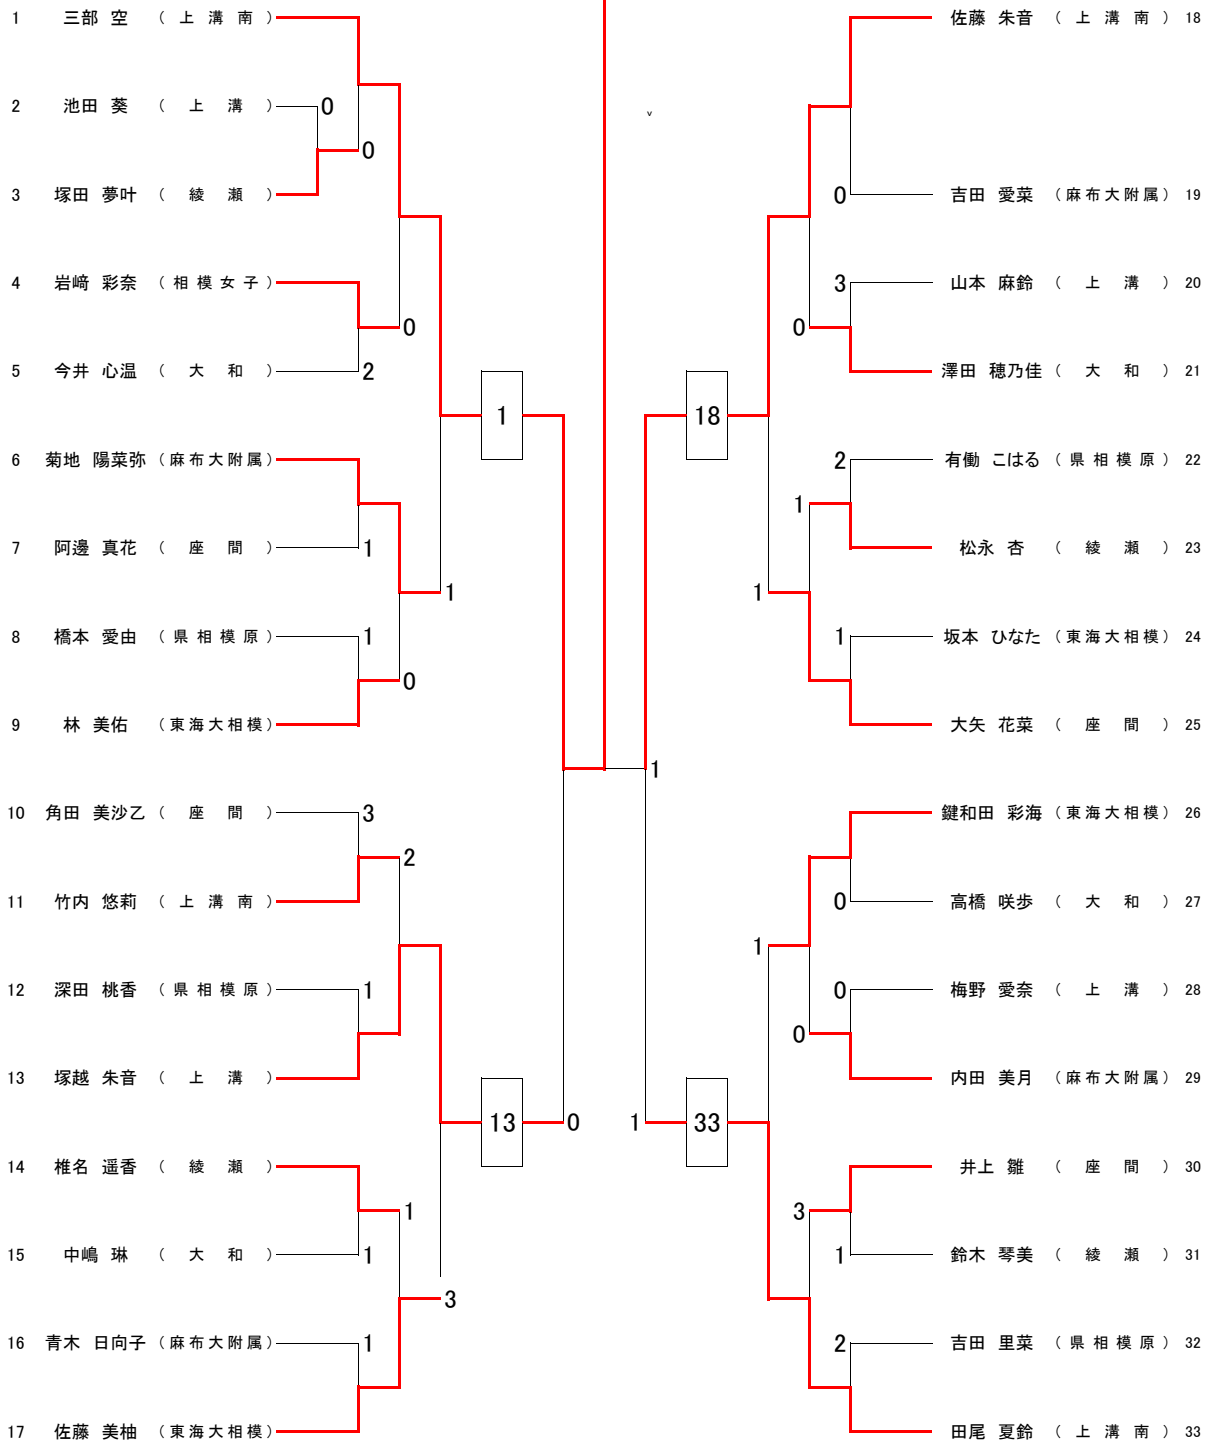

令和2年度 神奈川県高等学校ソフトテニス選手権大会【シングルの部】北相B地区予選会

【女子の部】

会場: 湘野辺公園テニスコート

令和2年12月12日(土)9時00分開始

1. 三部 空 (上溝南)

3位決定戦

No. (13) 塚越 朱音 (上溝)

No. (33) 田尾 夏鈴 (上溝南)

5・6位決定予備戦

No. (6) 菊地 陽菜弥 (麻布大附属)

No. (17) 佐藤 美柚 (東海大相模)

5・6位決定予備戦

No. (25) 大矢 花菜 (座間)

No. (26) 鍵和田 彩海 (東海大相模)

5・6位決定戦

No. (17) 佐藤 美柚 (東海大相模)

No. (25) 大矢 花菜 (座間)

7・8位決定戦

No. (6) 菊地 陽菜弥 (麻布大附属)

No. (26) 鍵和田 彩海 (東海大相模)

※ 本大会はすべて7ゲームマッチとする。