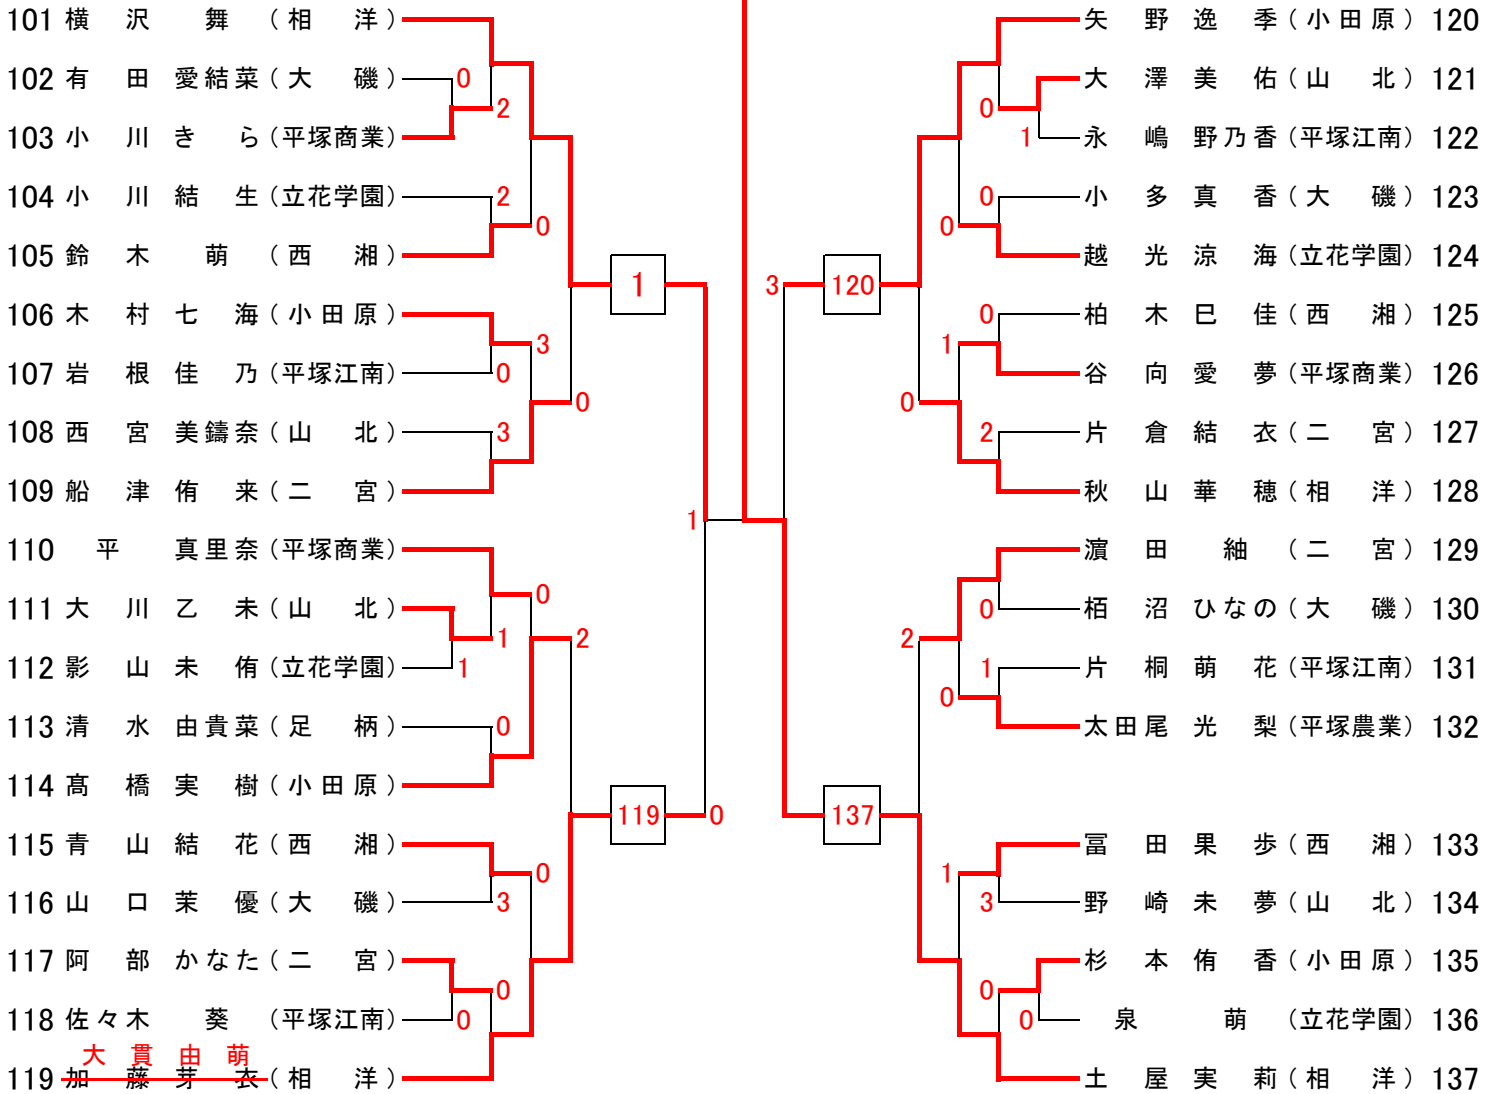

令和元年度 神奈川県高等学校ソフトテニス選手権大会【シングルス部の部】

西相地区予選会【女子の部】 令和元年12月14日(土) 8時30分集合

会場:小田原城山庭球場

137 土屋実莉 (相洋)

3位決定戦

7位決定戦

5位決定戦

県大会推薦出場選手 : 柴田莉奈、河村歩美(相洋)