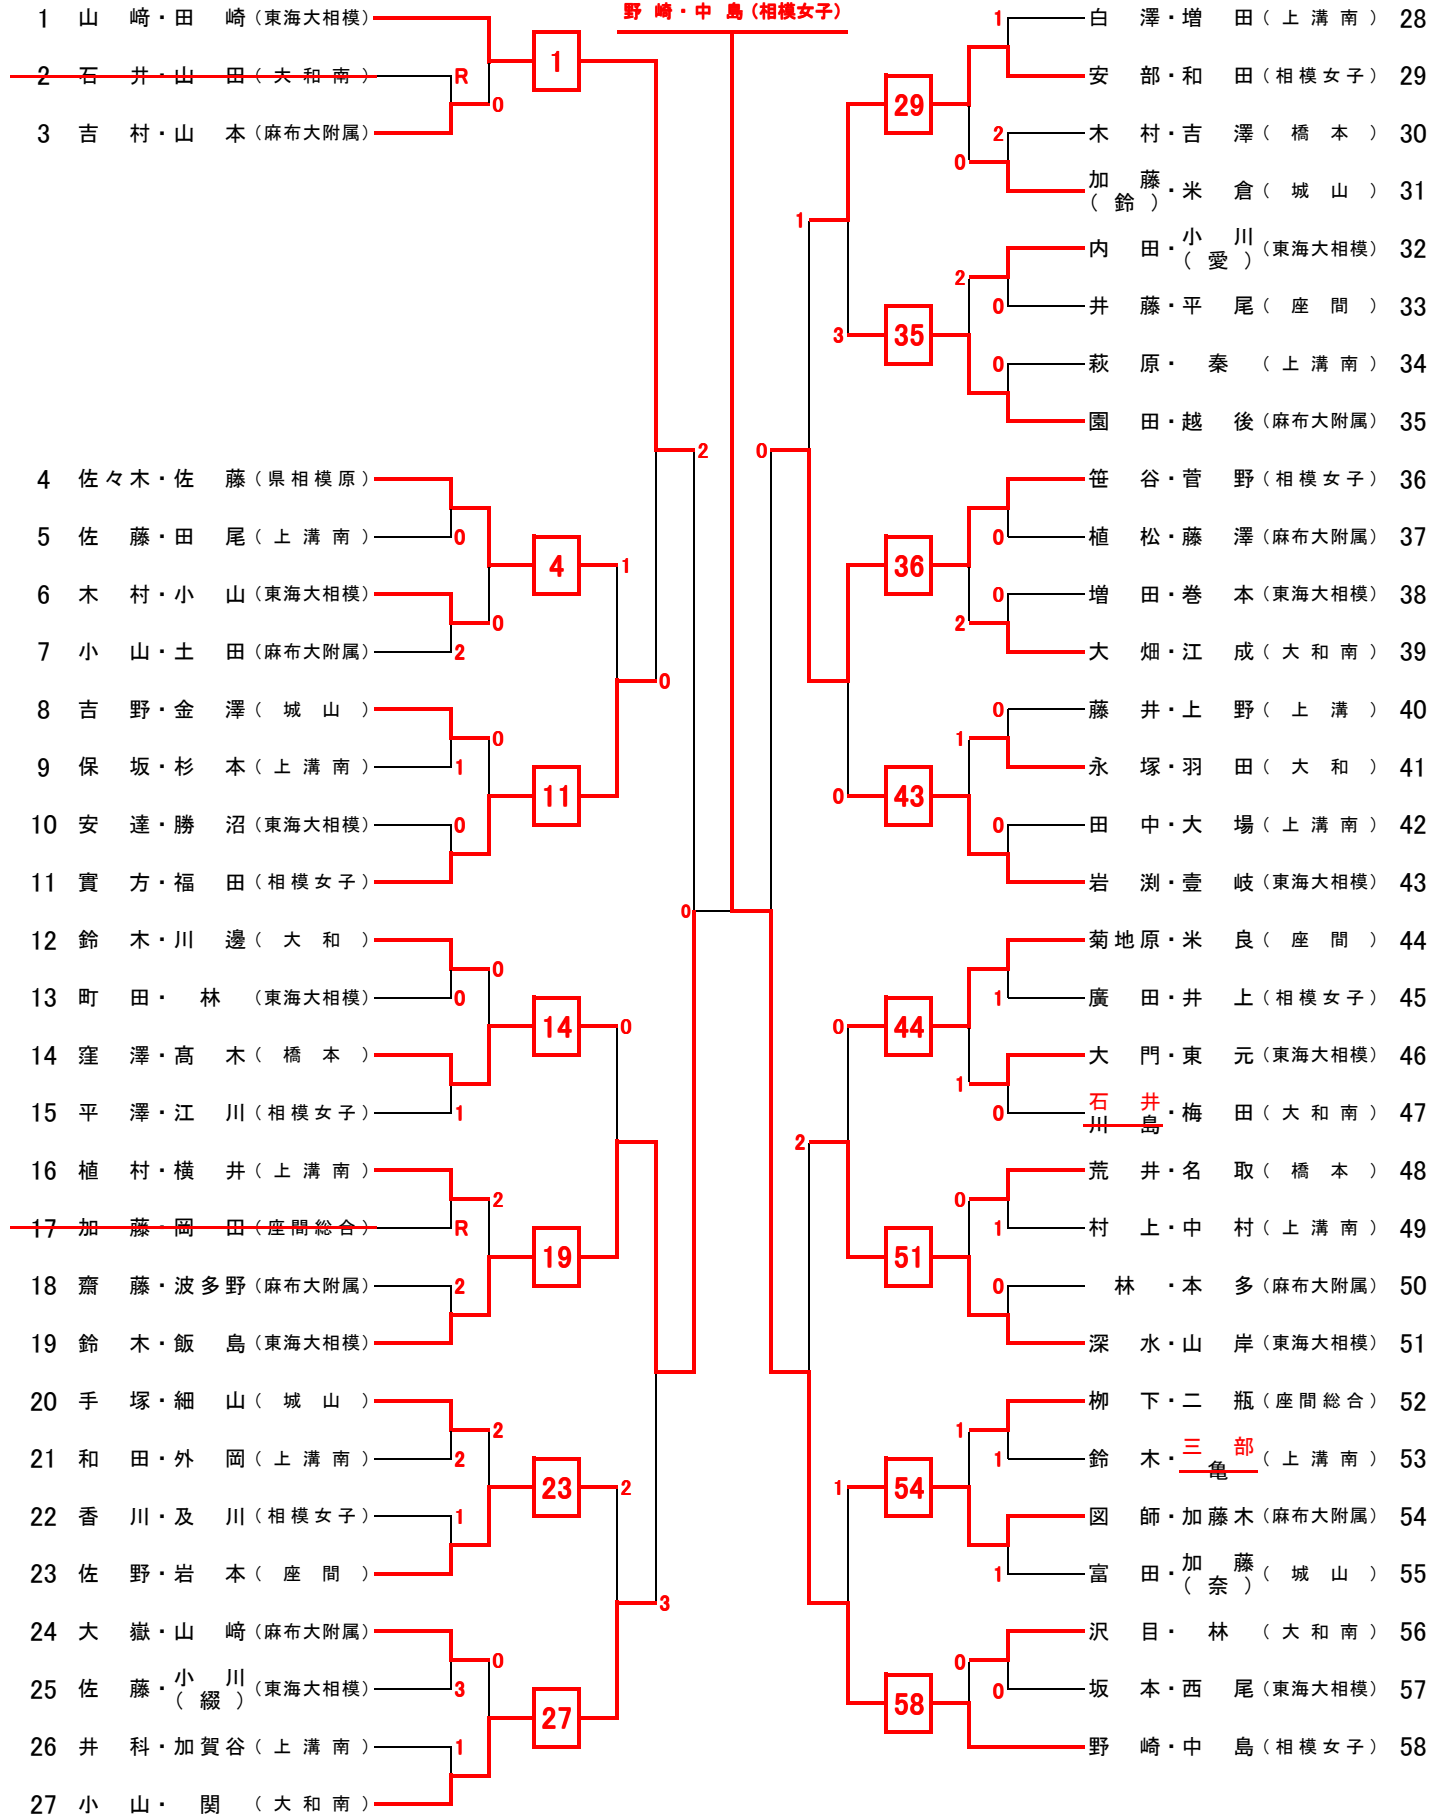

# 平成31年度 関東高校ソフトテニス大会【個人】北相B地区予選会

## 【女子の部】

会場:相模女子大学高等部

平成31年4月13日(土)12時30分集合  
14日(日)続行大会 8時30分集合

### 野崎・中島(相模女子)

3位決定戦

No. ( 1 ) 山崎・田崎(東海大相模) ———— 0 No. ( 36 ) 笹谷・菅野(相模女子)