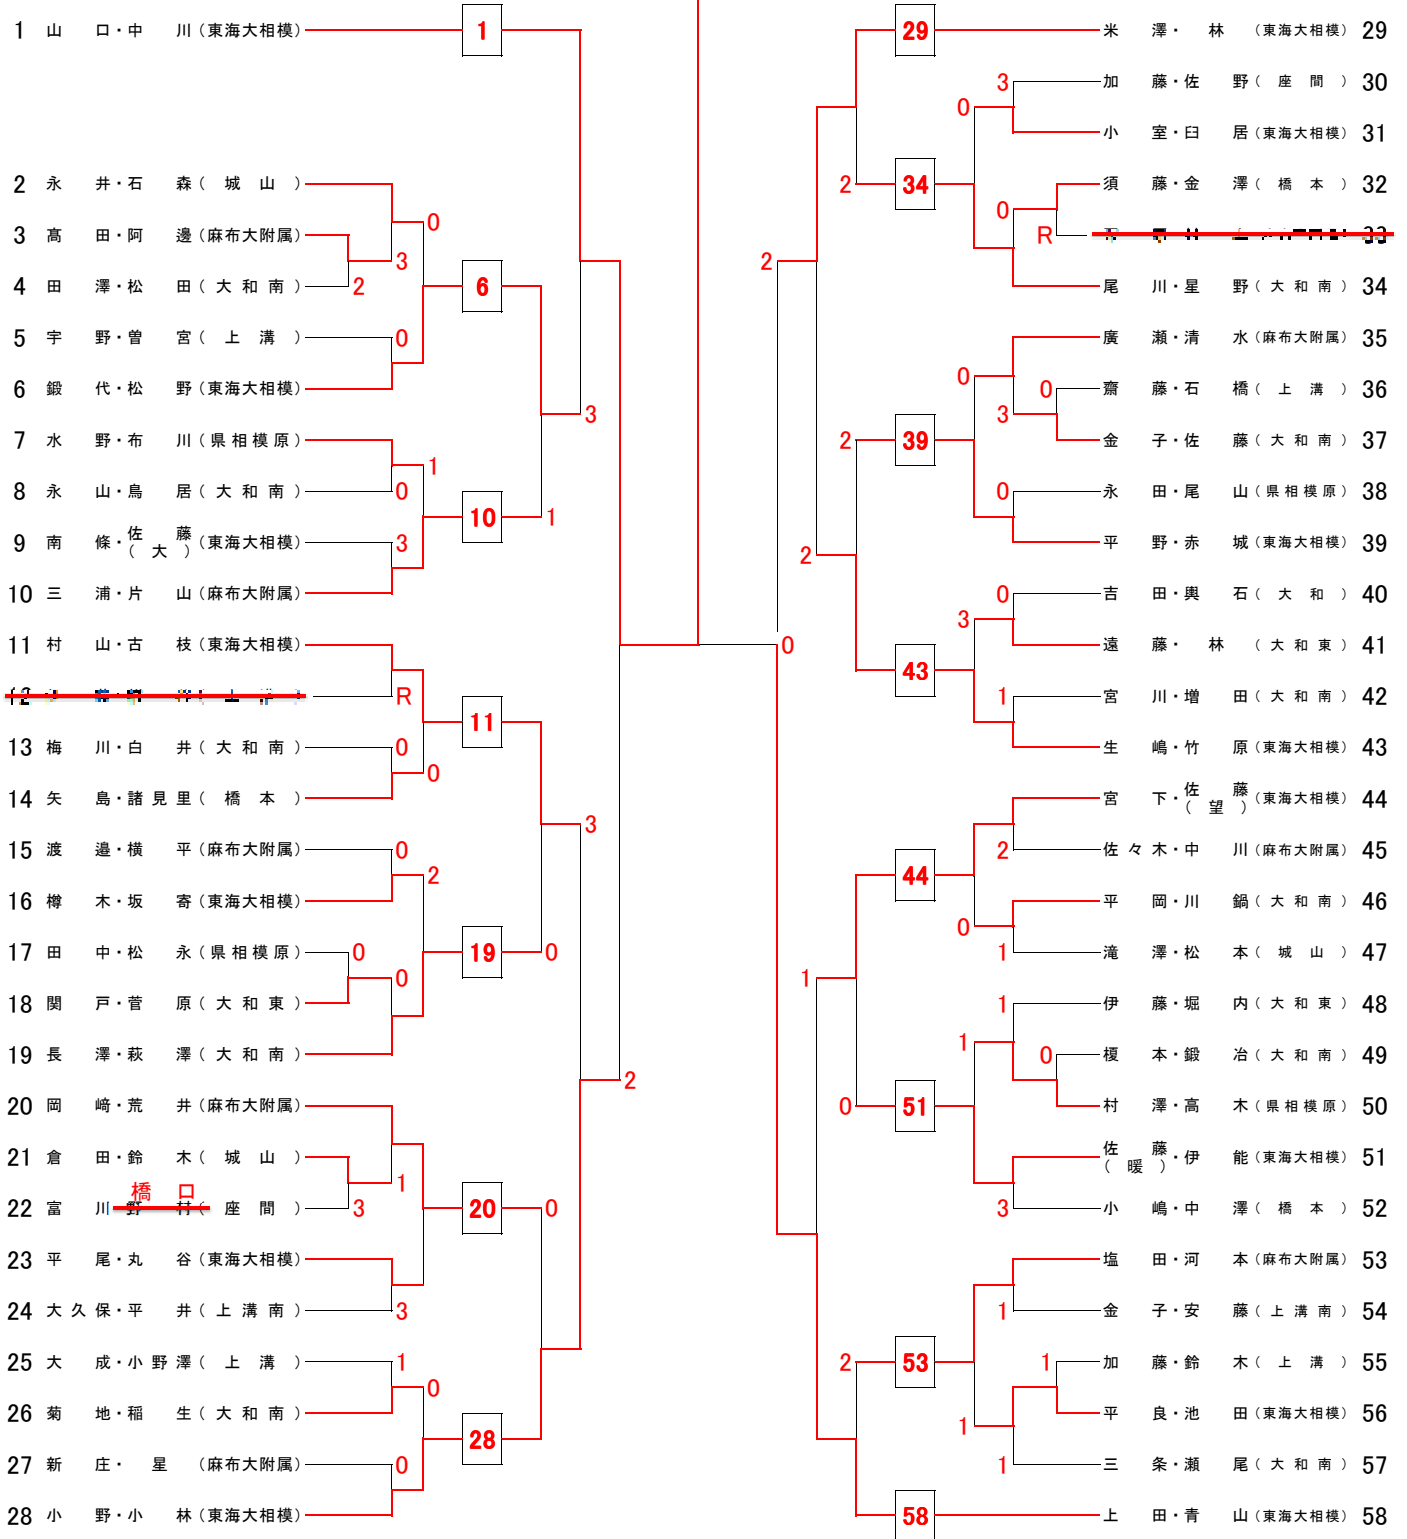

平成31年度 関東高等学校ソフトテニス大会【個人】北相B地区予選会

【男子の部】

会場: 東海大学付属相模高等学校・県立座間高校

平成31年4月13日(土)9時開始

No(1) 山口 ・ 中川 (東海大相模)

3位決定戦

No. (28) 小野・小林 (東海大相模)

1

No. (29) 米澤・林 (東海大相模)