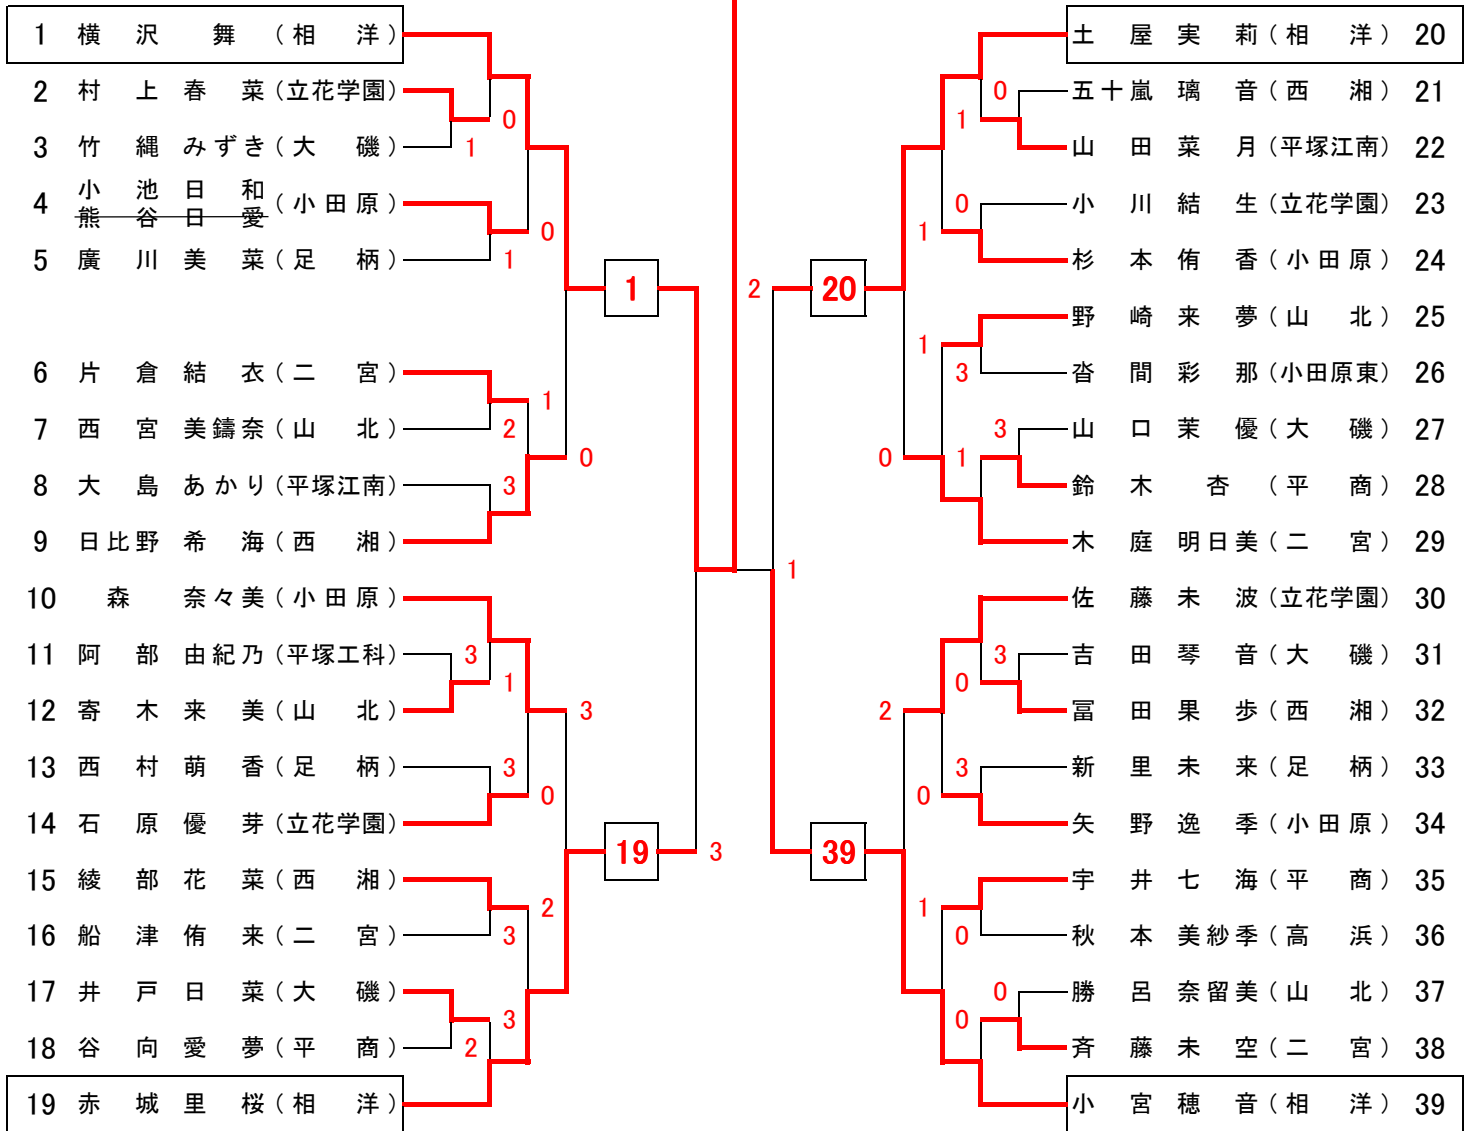

平成30年度 神奈川県高等学校ソフトテニス選手権大会【シングルス部門】

西相地区予選会【女子の部】 平成30年12月15日(土) 8時30分集合

会場:小田原テニスガーデン

No.1 横沢 舞 (相洋)

3位決定戦

7位決定戦

5位決定戦

県大会推薦出場選手 : 川嶋菜結、大木萌香、藤田愛美、伊東未来(相洋)