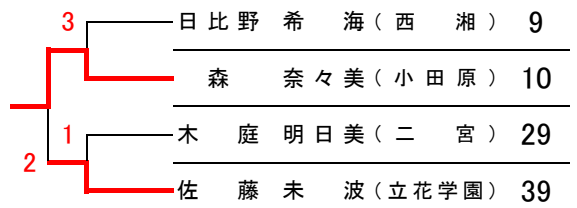

平成30年度 神奈川県高等学校ソフトテニス選手権大会【シングルス部門】

西相地区予選会【女子の部】 平成30年12月15日(土) 8時30分集合

会場:小田原テニスガーデン

No.1 横沢 舞 (相洋)

3位決定戦

7位決定戦

5位決定戦

県大会推薦出場選手 : 川嶋菜結、大木萌香、藤田愛美、伊東未来(相洋)