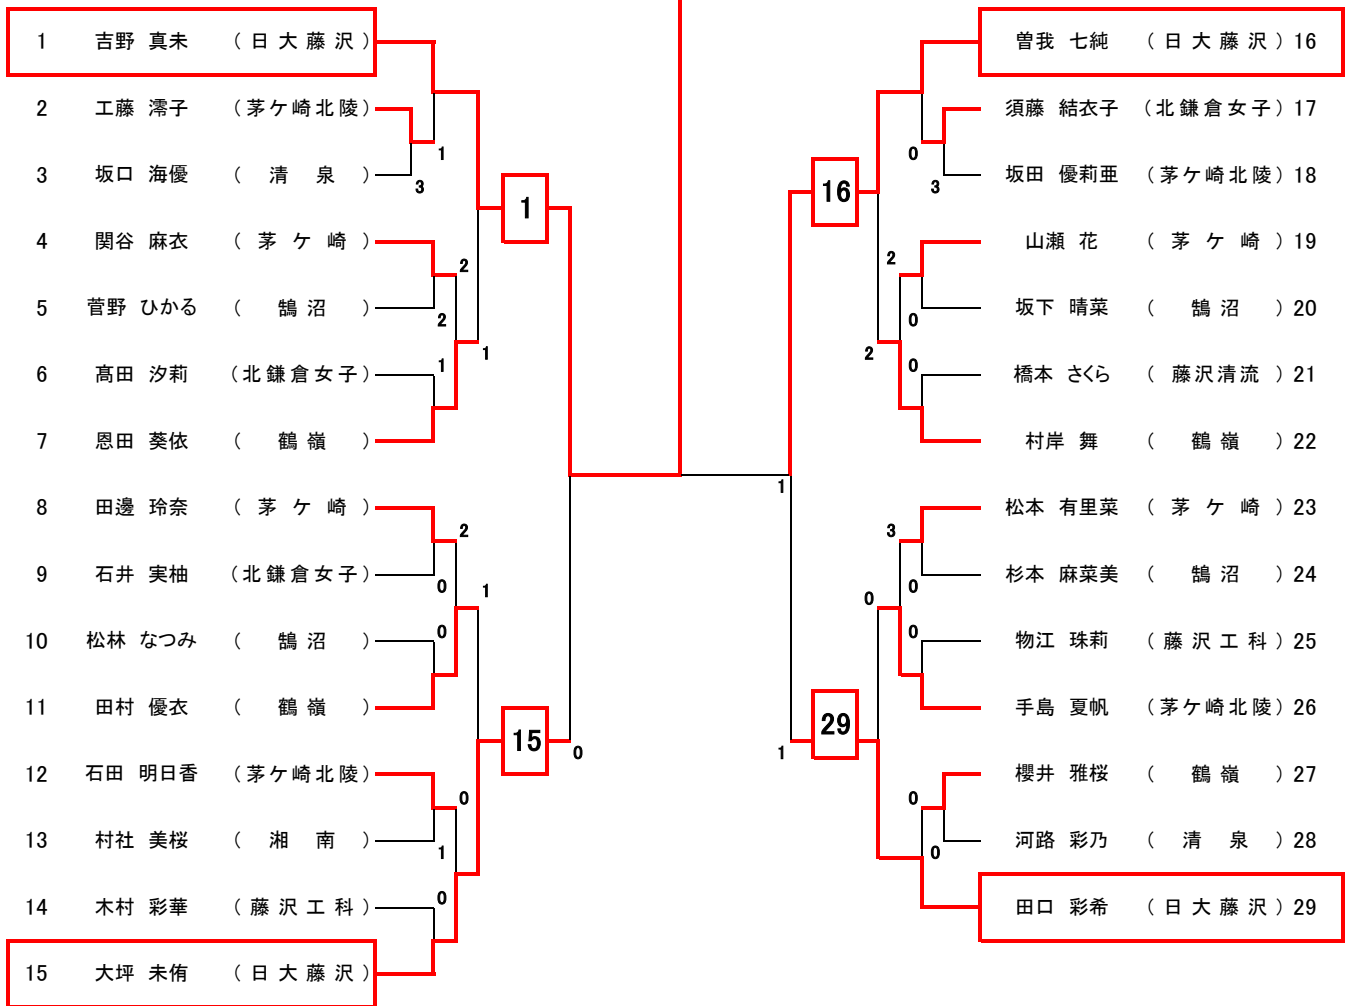

平成30年度神奈川県高等学校ソフトテニス選手権大会(シングルス) 湘南地区予選会【女子の部】

平成30年11月23日(祝) 会場: 日大藤沢高校

第1位 1 吉野 真未(日大藤沢)

5~8位決定戦

3位決定戦

7位決定戦

県大会推薦出場選手

- 橋詰 れいな (日大藤沢)
- 小澤 真洗 (日大藤沢)
- 吉田 侑未 (日大藤沢)
- 相模 葵 (日大藤沢)
- 有井 菜々美 (日大藤沢)
- 山田 和佳 (日大藤沢)