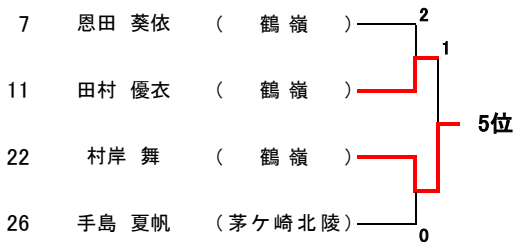

平成30年度神奈川県高等学校ソフトテニス選手権大会(シングルス) 湘南地区予選会【女子の部】

平成30年11月23日(祝) 会場: 日大藤沢高校

第1位 1 吉野 真未(日大藤沢)

5~8位決定戦

3位決定戦

7位決定戦

県大会推薦出場選手

- 橋詰 れいな (日大藤沢)
- 小澤 真洗 (日大藤沢)
- 吉田 侑未 (日大藤沢)
- 相模 葵 (日大藤沢)
- 有井 菜々美 (日大藤沢)
- 山田 和佳 (日大藤沢)