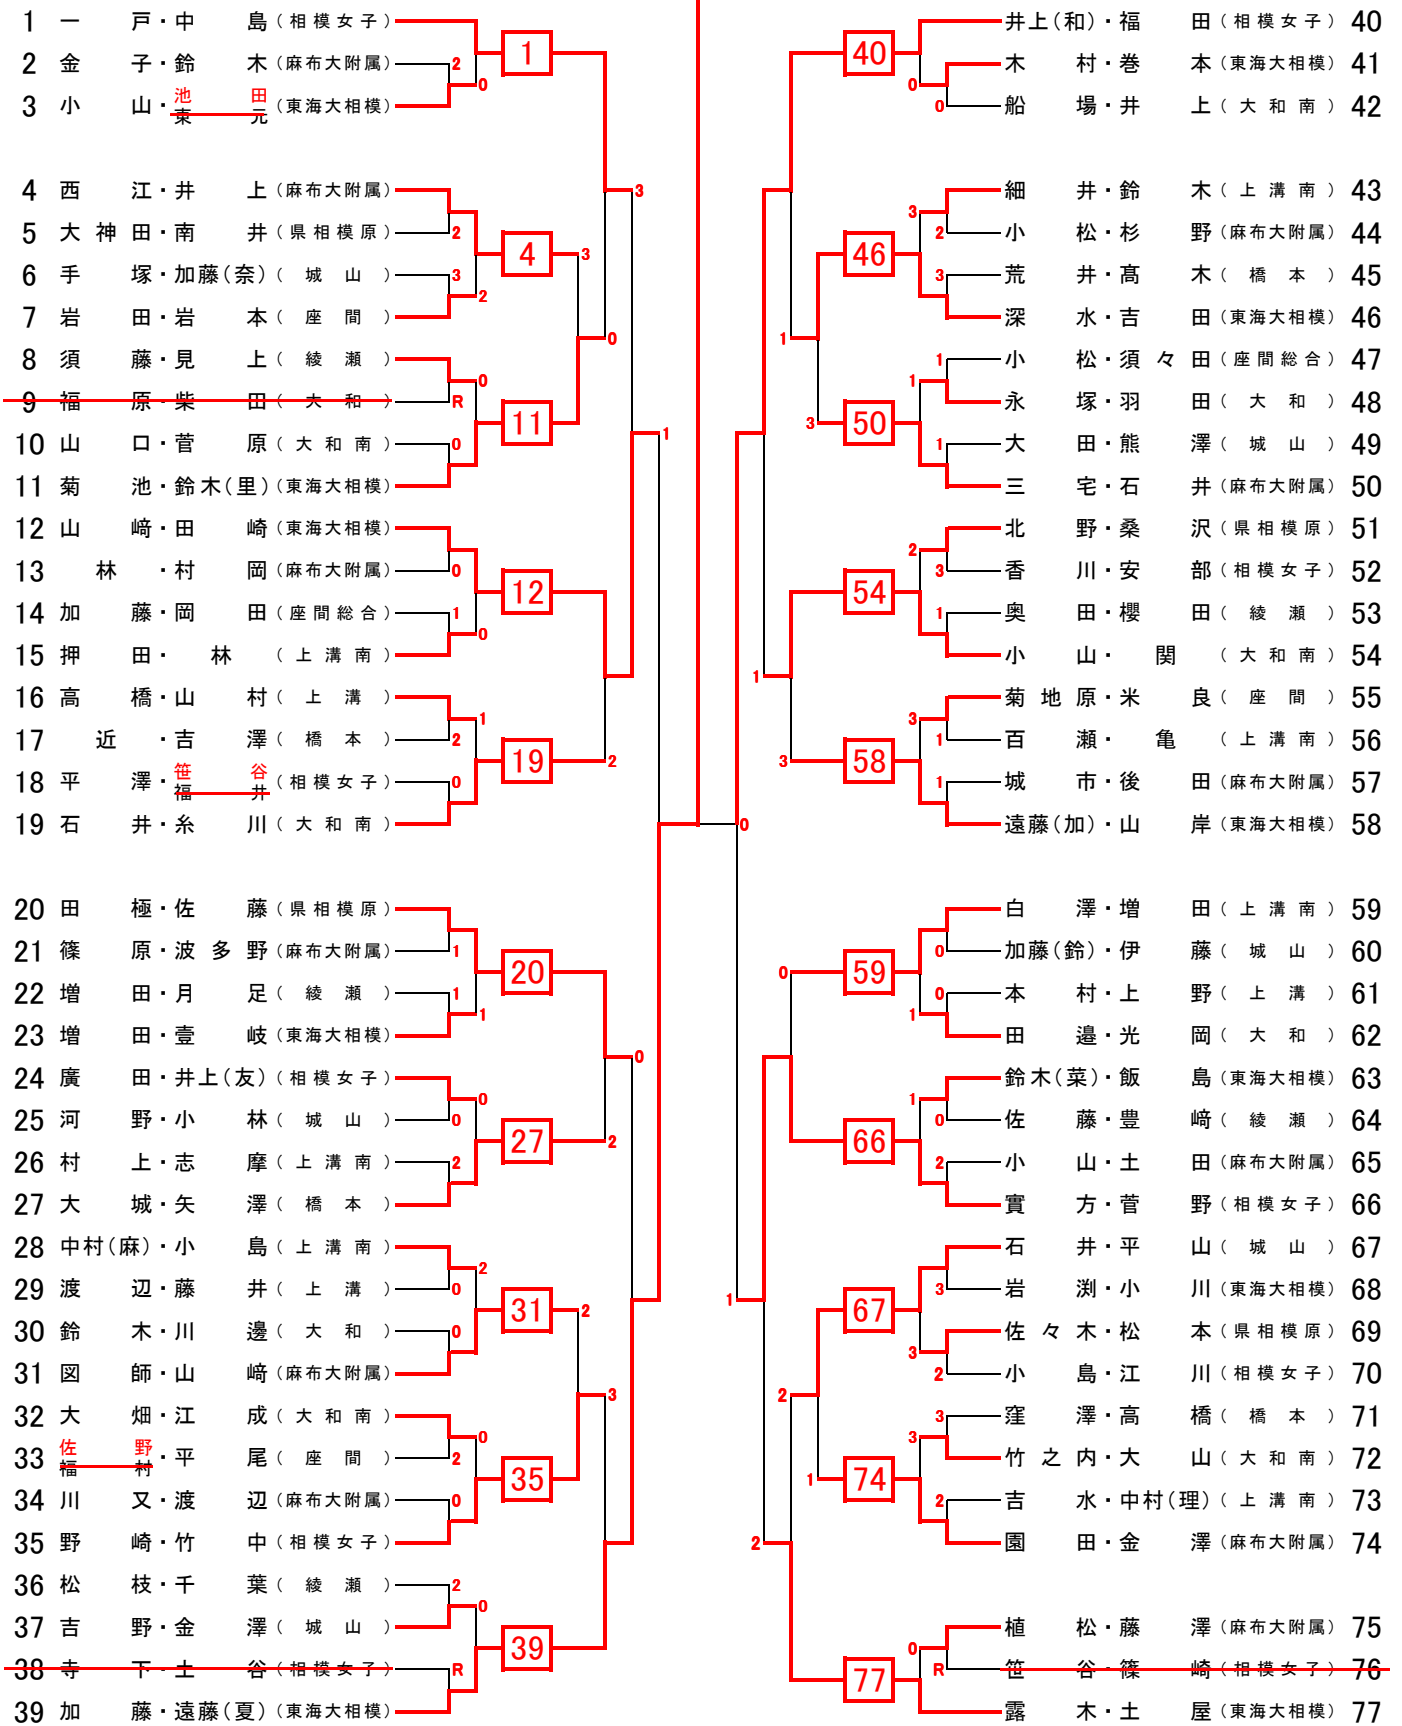

平成30年度 関東高等学校ソフトテニス大会【個人】北相B地区予選会

【女子の部】

会場:相模女子大学高等部

平成30年4月14日(土)12時集合、続行15日(日)

39 加藤・遠藤(夏)(東海大相模)

3位決定戦

No. (12) 山崎・田崎 (東海大相模)

3 No. (66) 實方・菅野 (相模女子)