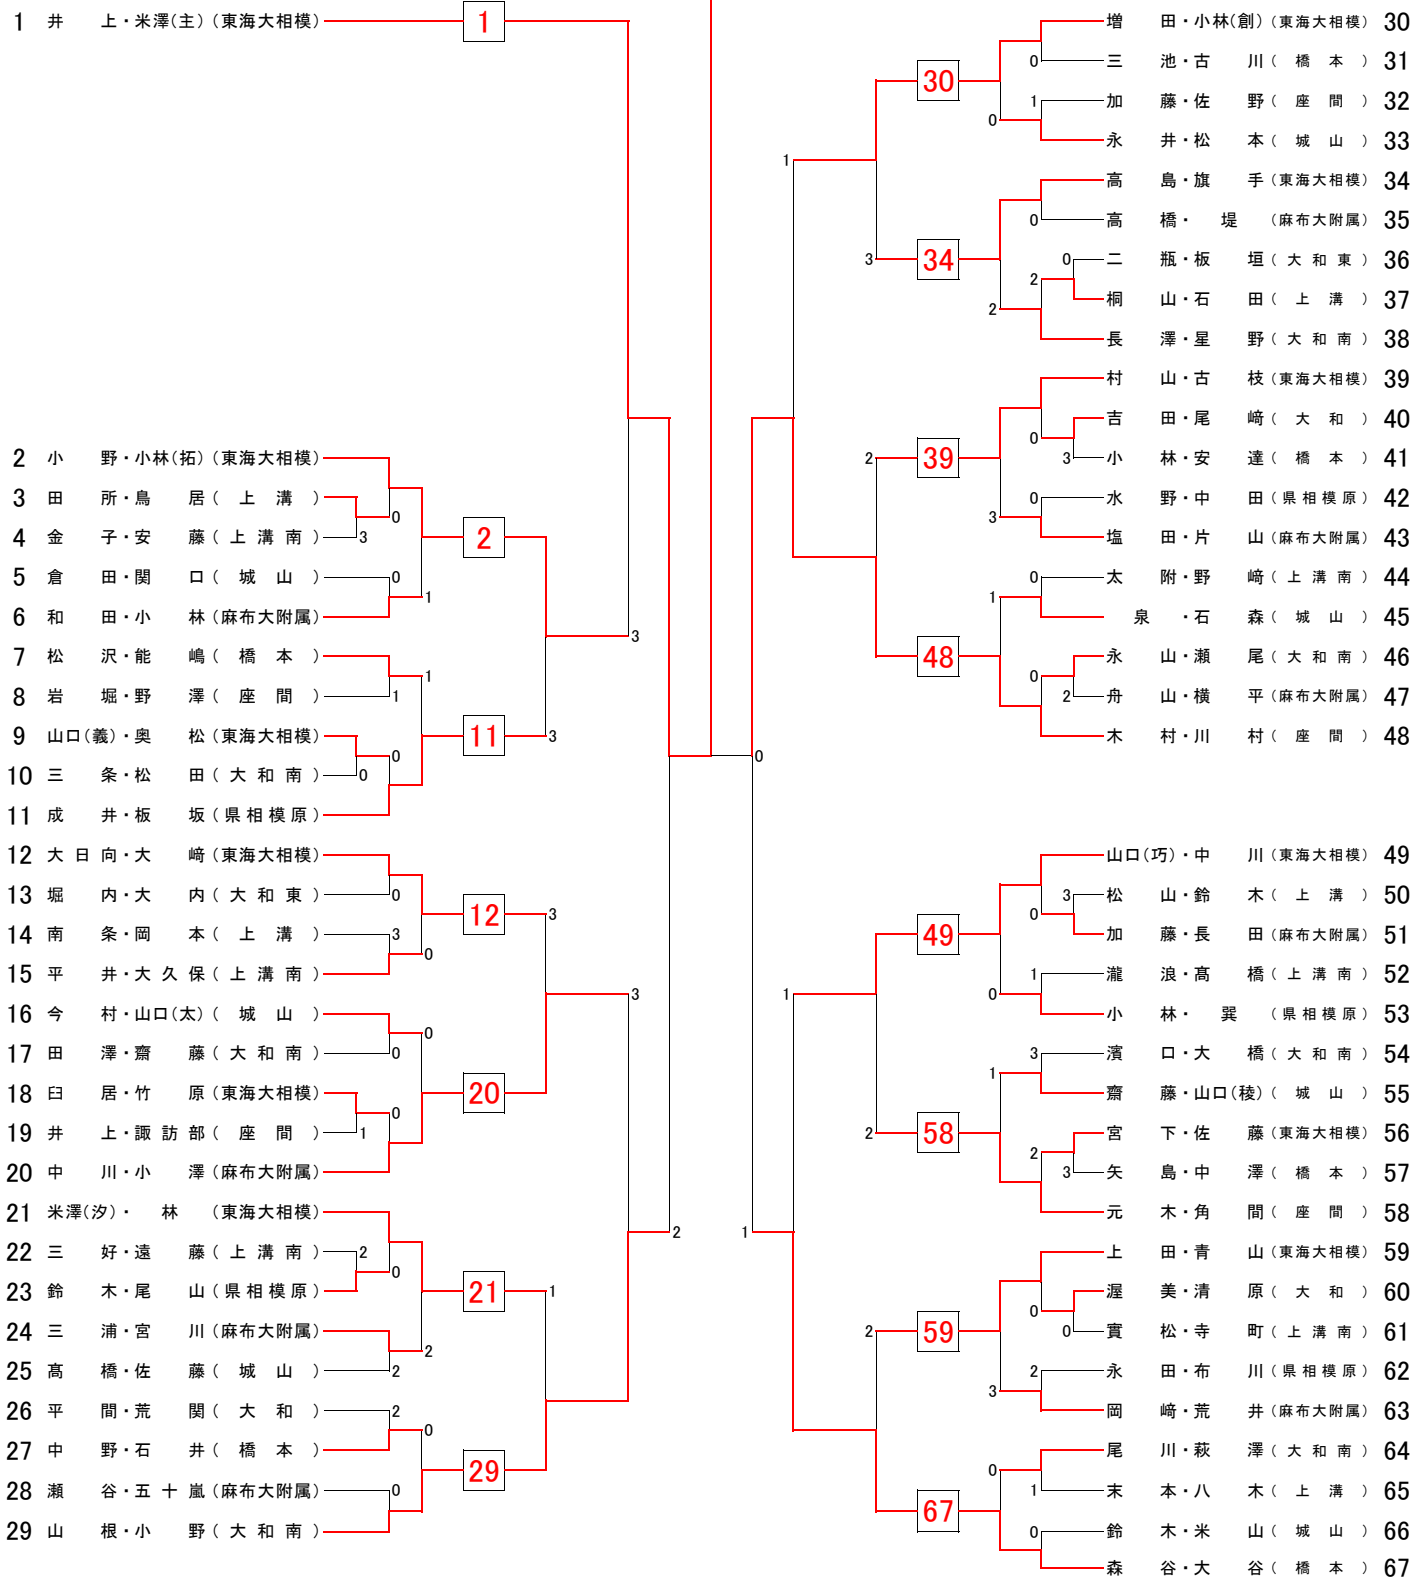

平成30年度 関東高等学校ソフトテニス大会【個人】北相B地区予選会

【男子の部】

会場: 東海大学付属相模高等学校・麻布大附属高校

平成30年4月14日(土)9時開始

No(1) 井上・米澤(主)(東海大相模)

3位決定戦

No. (29) 山根 ・ 小野 (大和南) — 3 — No. (67) 森谷 ・ 大谷 (橋本)