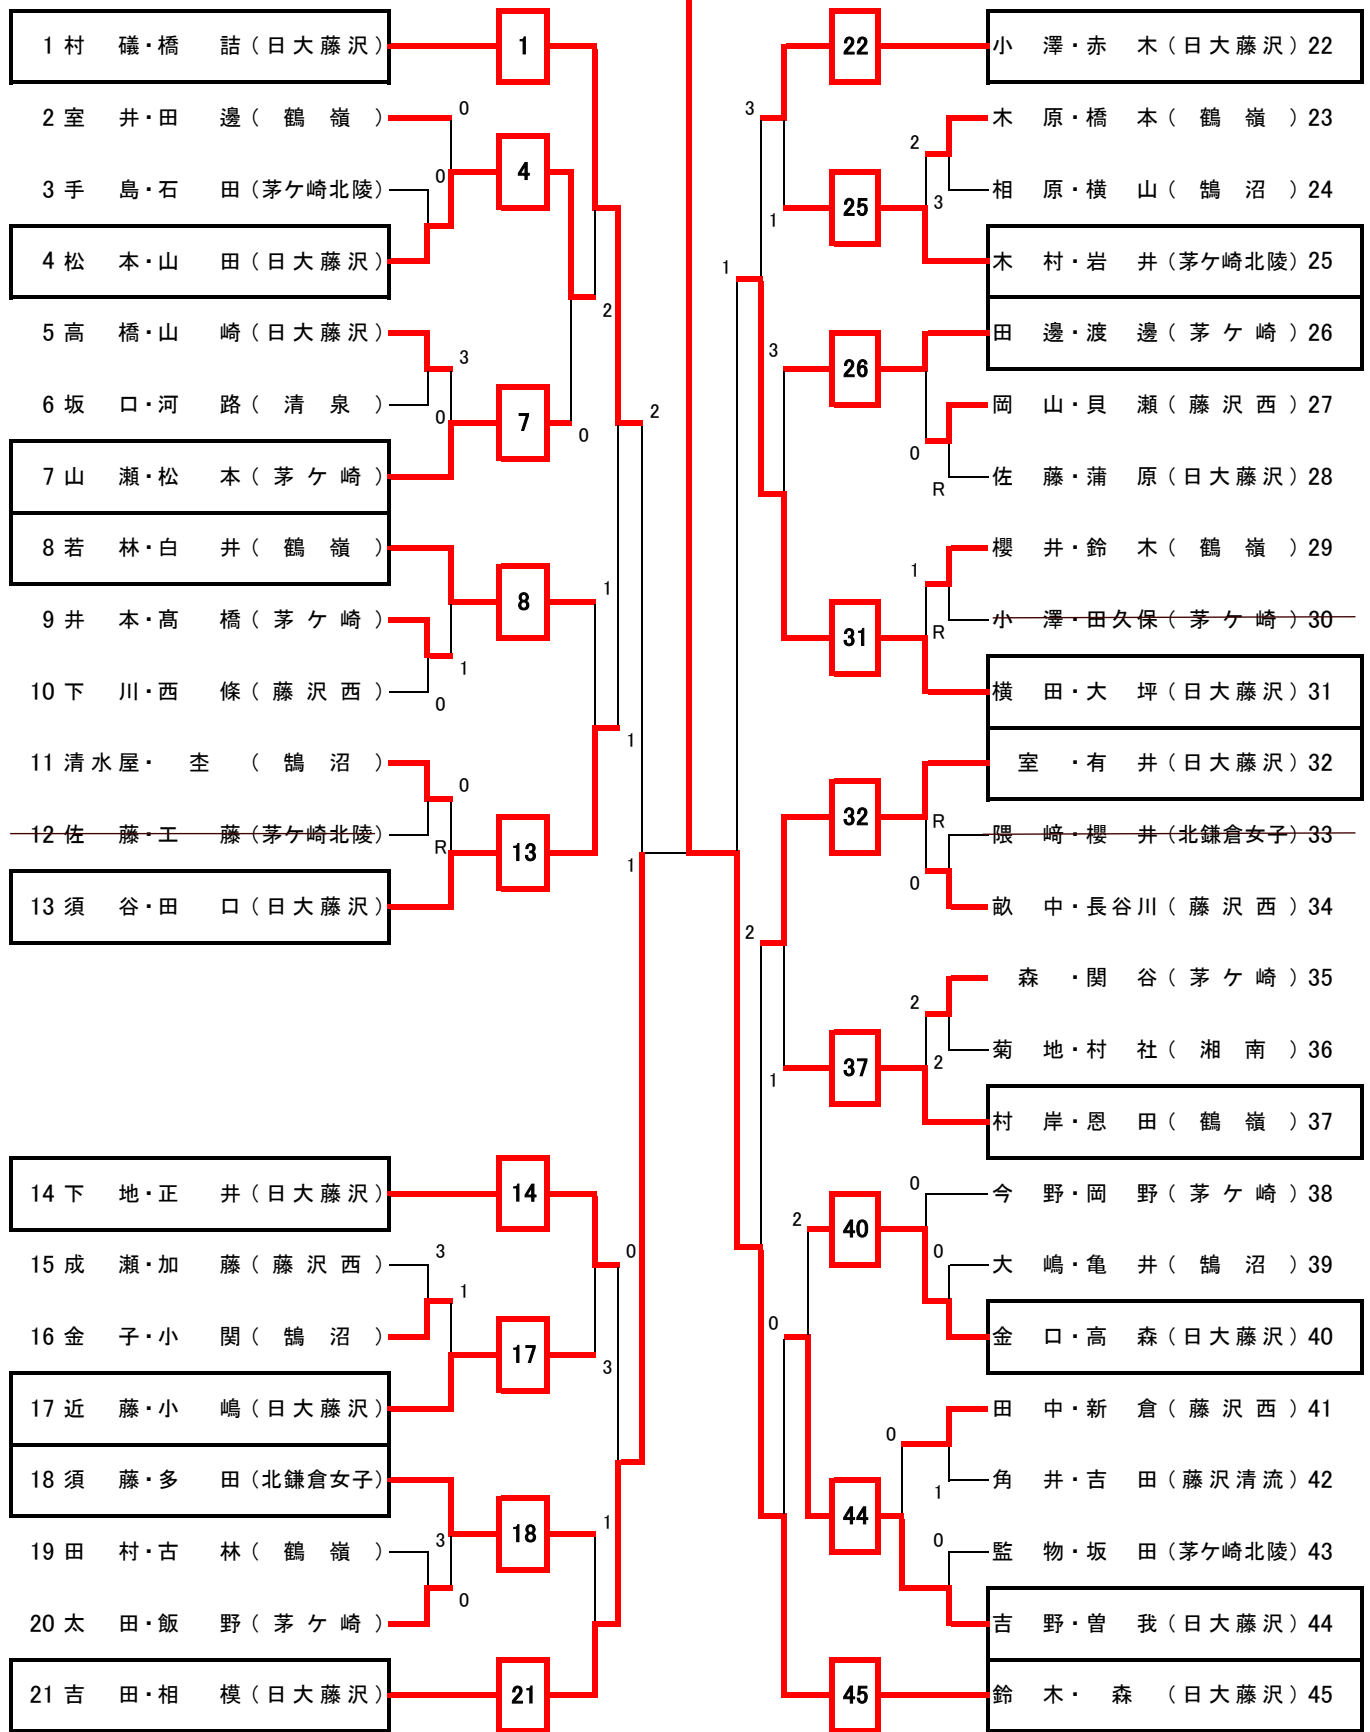

# 平成30年度関東高校ソフトテニス大会【個人】 湘南地区予選会【女子の部】

平成30年4月14日(土) 会場 日大藤沢

## 第1位 45 鈴木・森(日大藤沢)

1 村 磯・橋 詰 (日大藤沢) — R  
 31 横 田・大 坪 (日大藤沢) — R  
**3位決定**