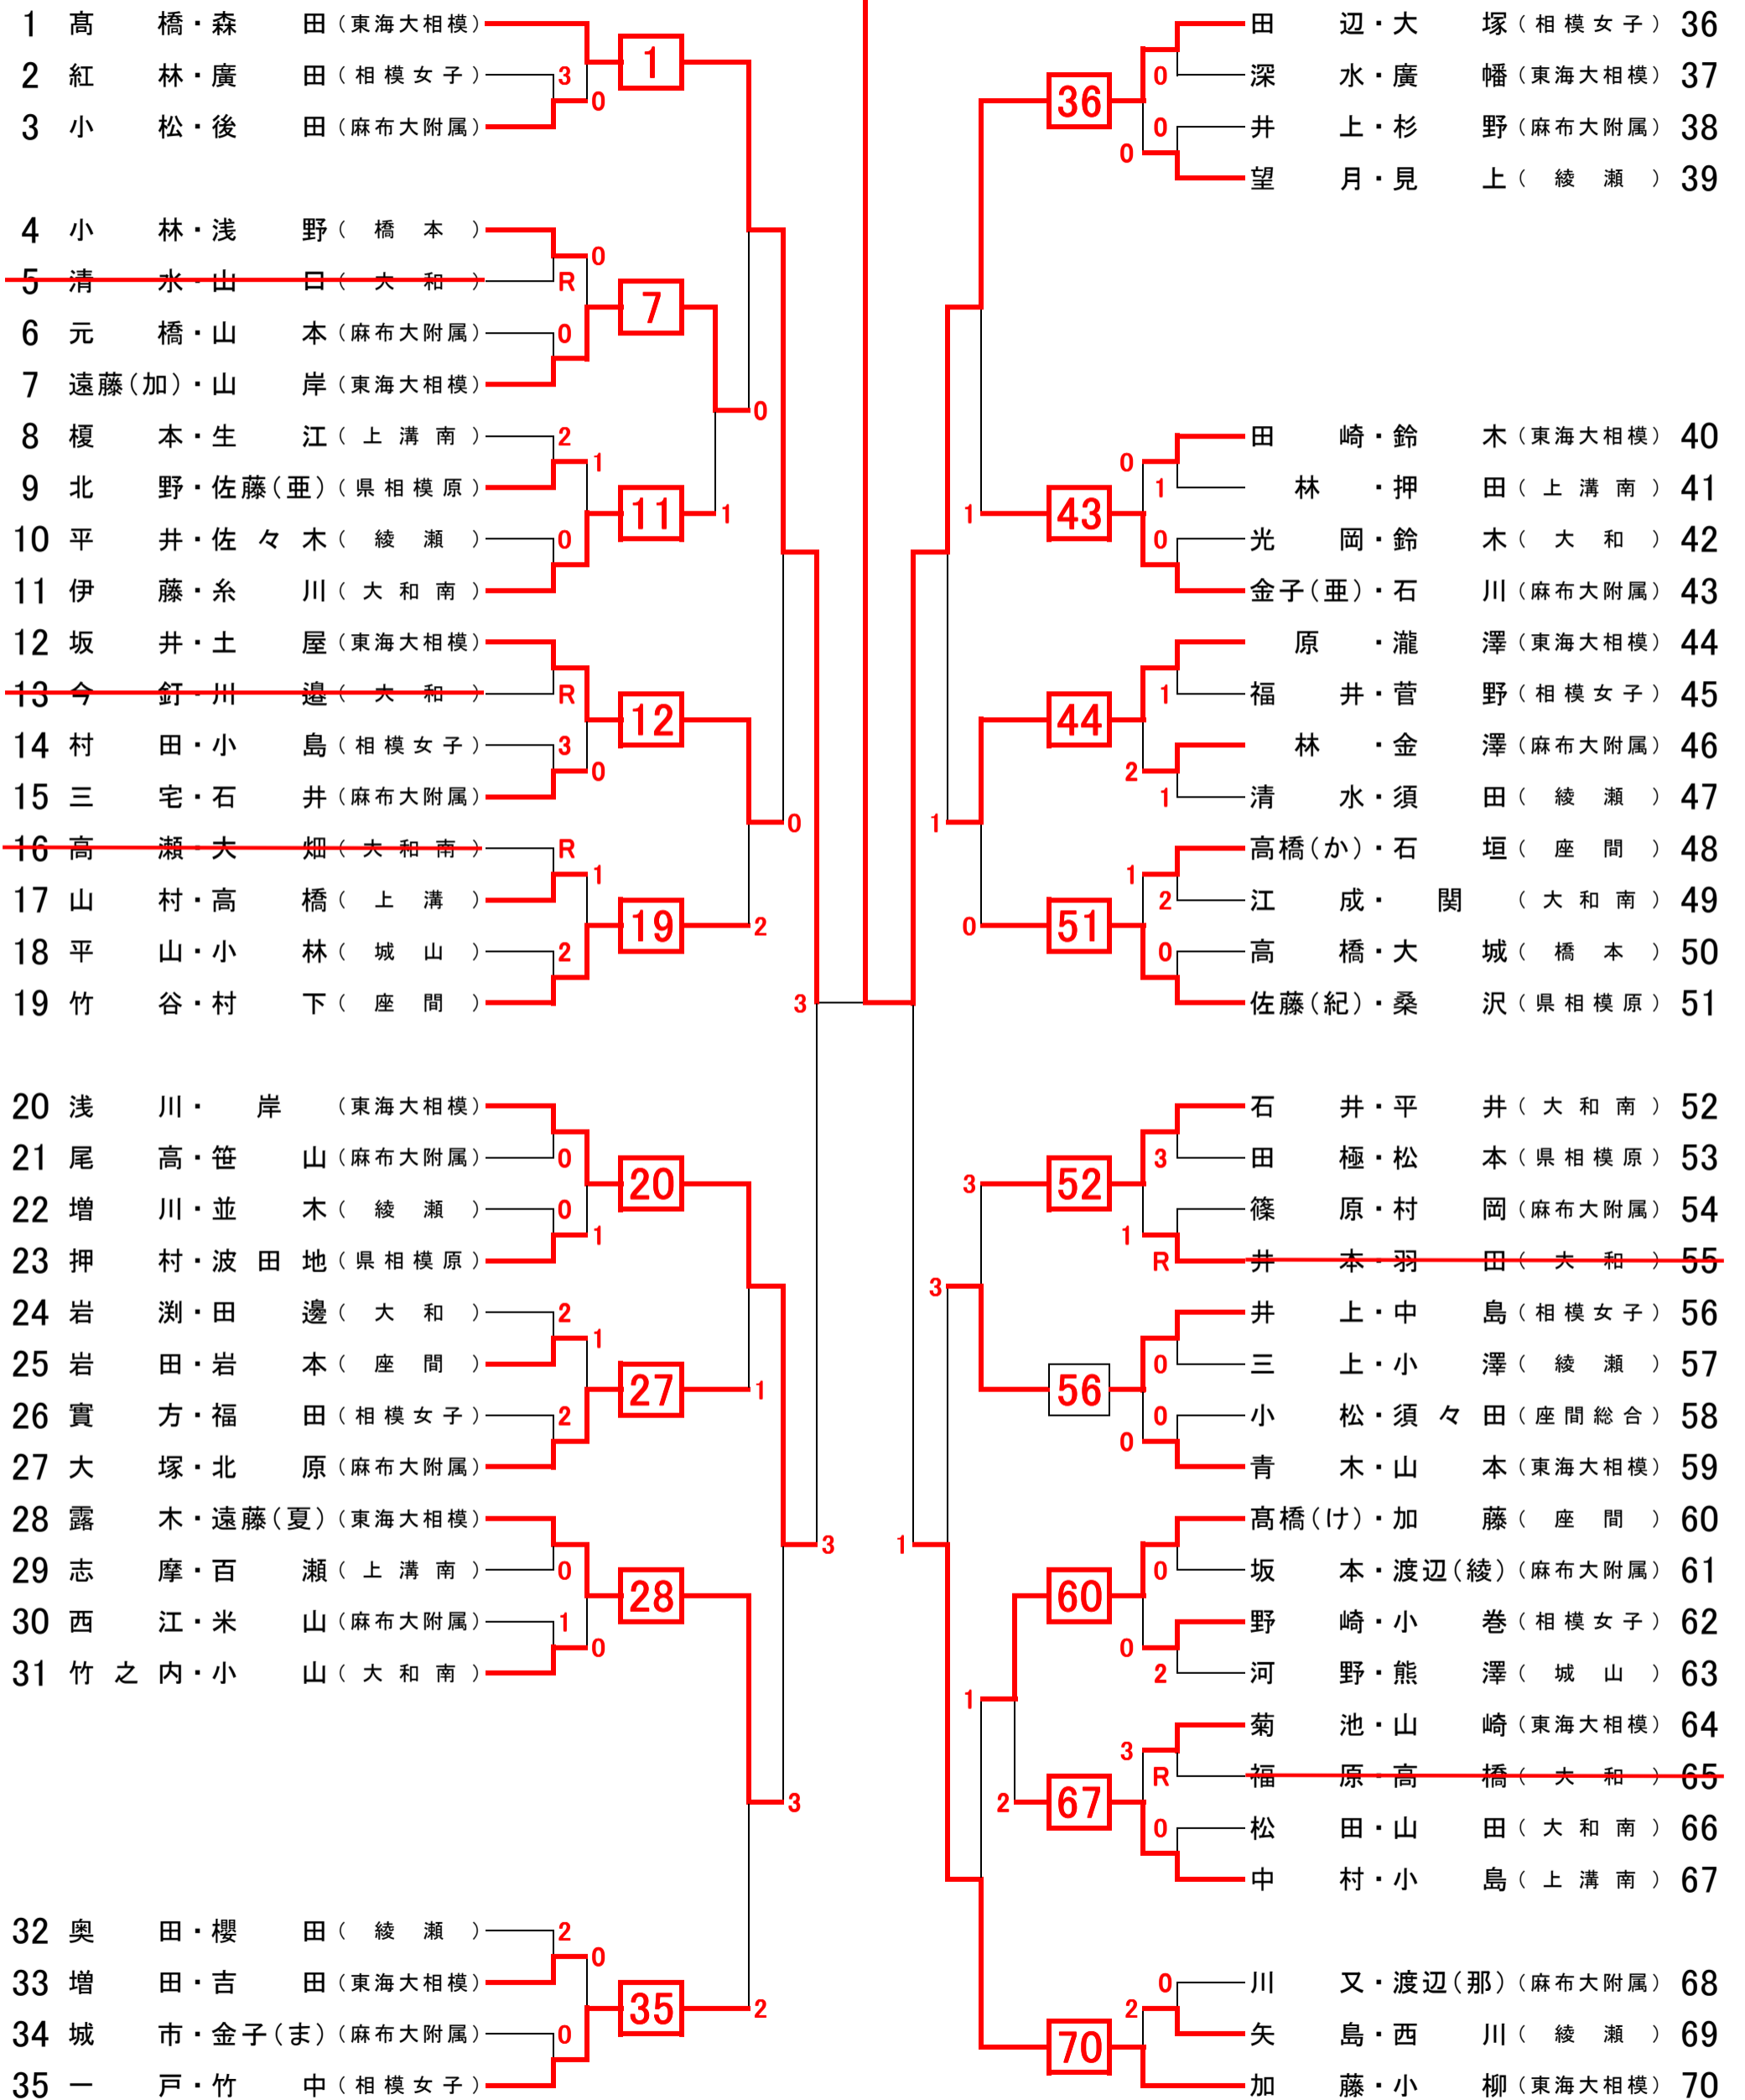

平成29年度 関東高等学校ソフトテニス大会【個人】北相B地区予選会

【女子の部】

会場:相模女子大学高等部 他

平成29年4月15日(土)13時集合、続行16日(日)

田辺・大塚(相模女子)

3位決定戦

No. 20 浅川・岸 (東海大相模)

2

No. 70 加藤・小柳 (東海大相模)