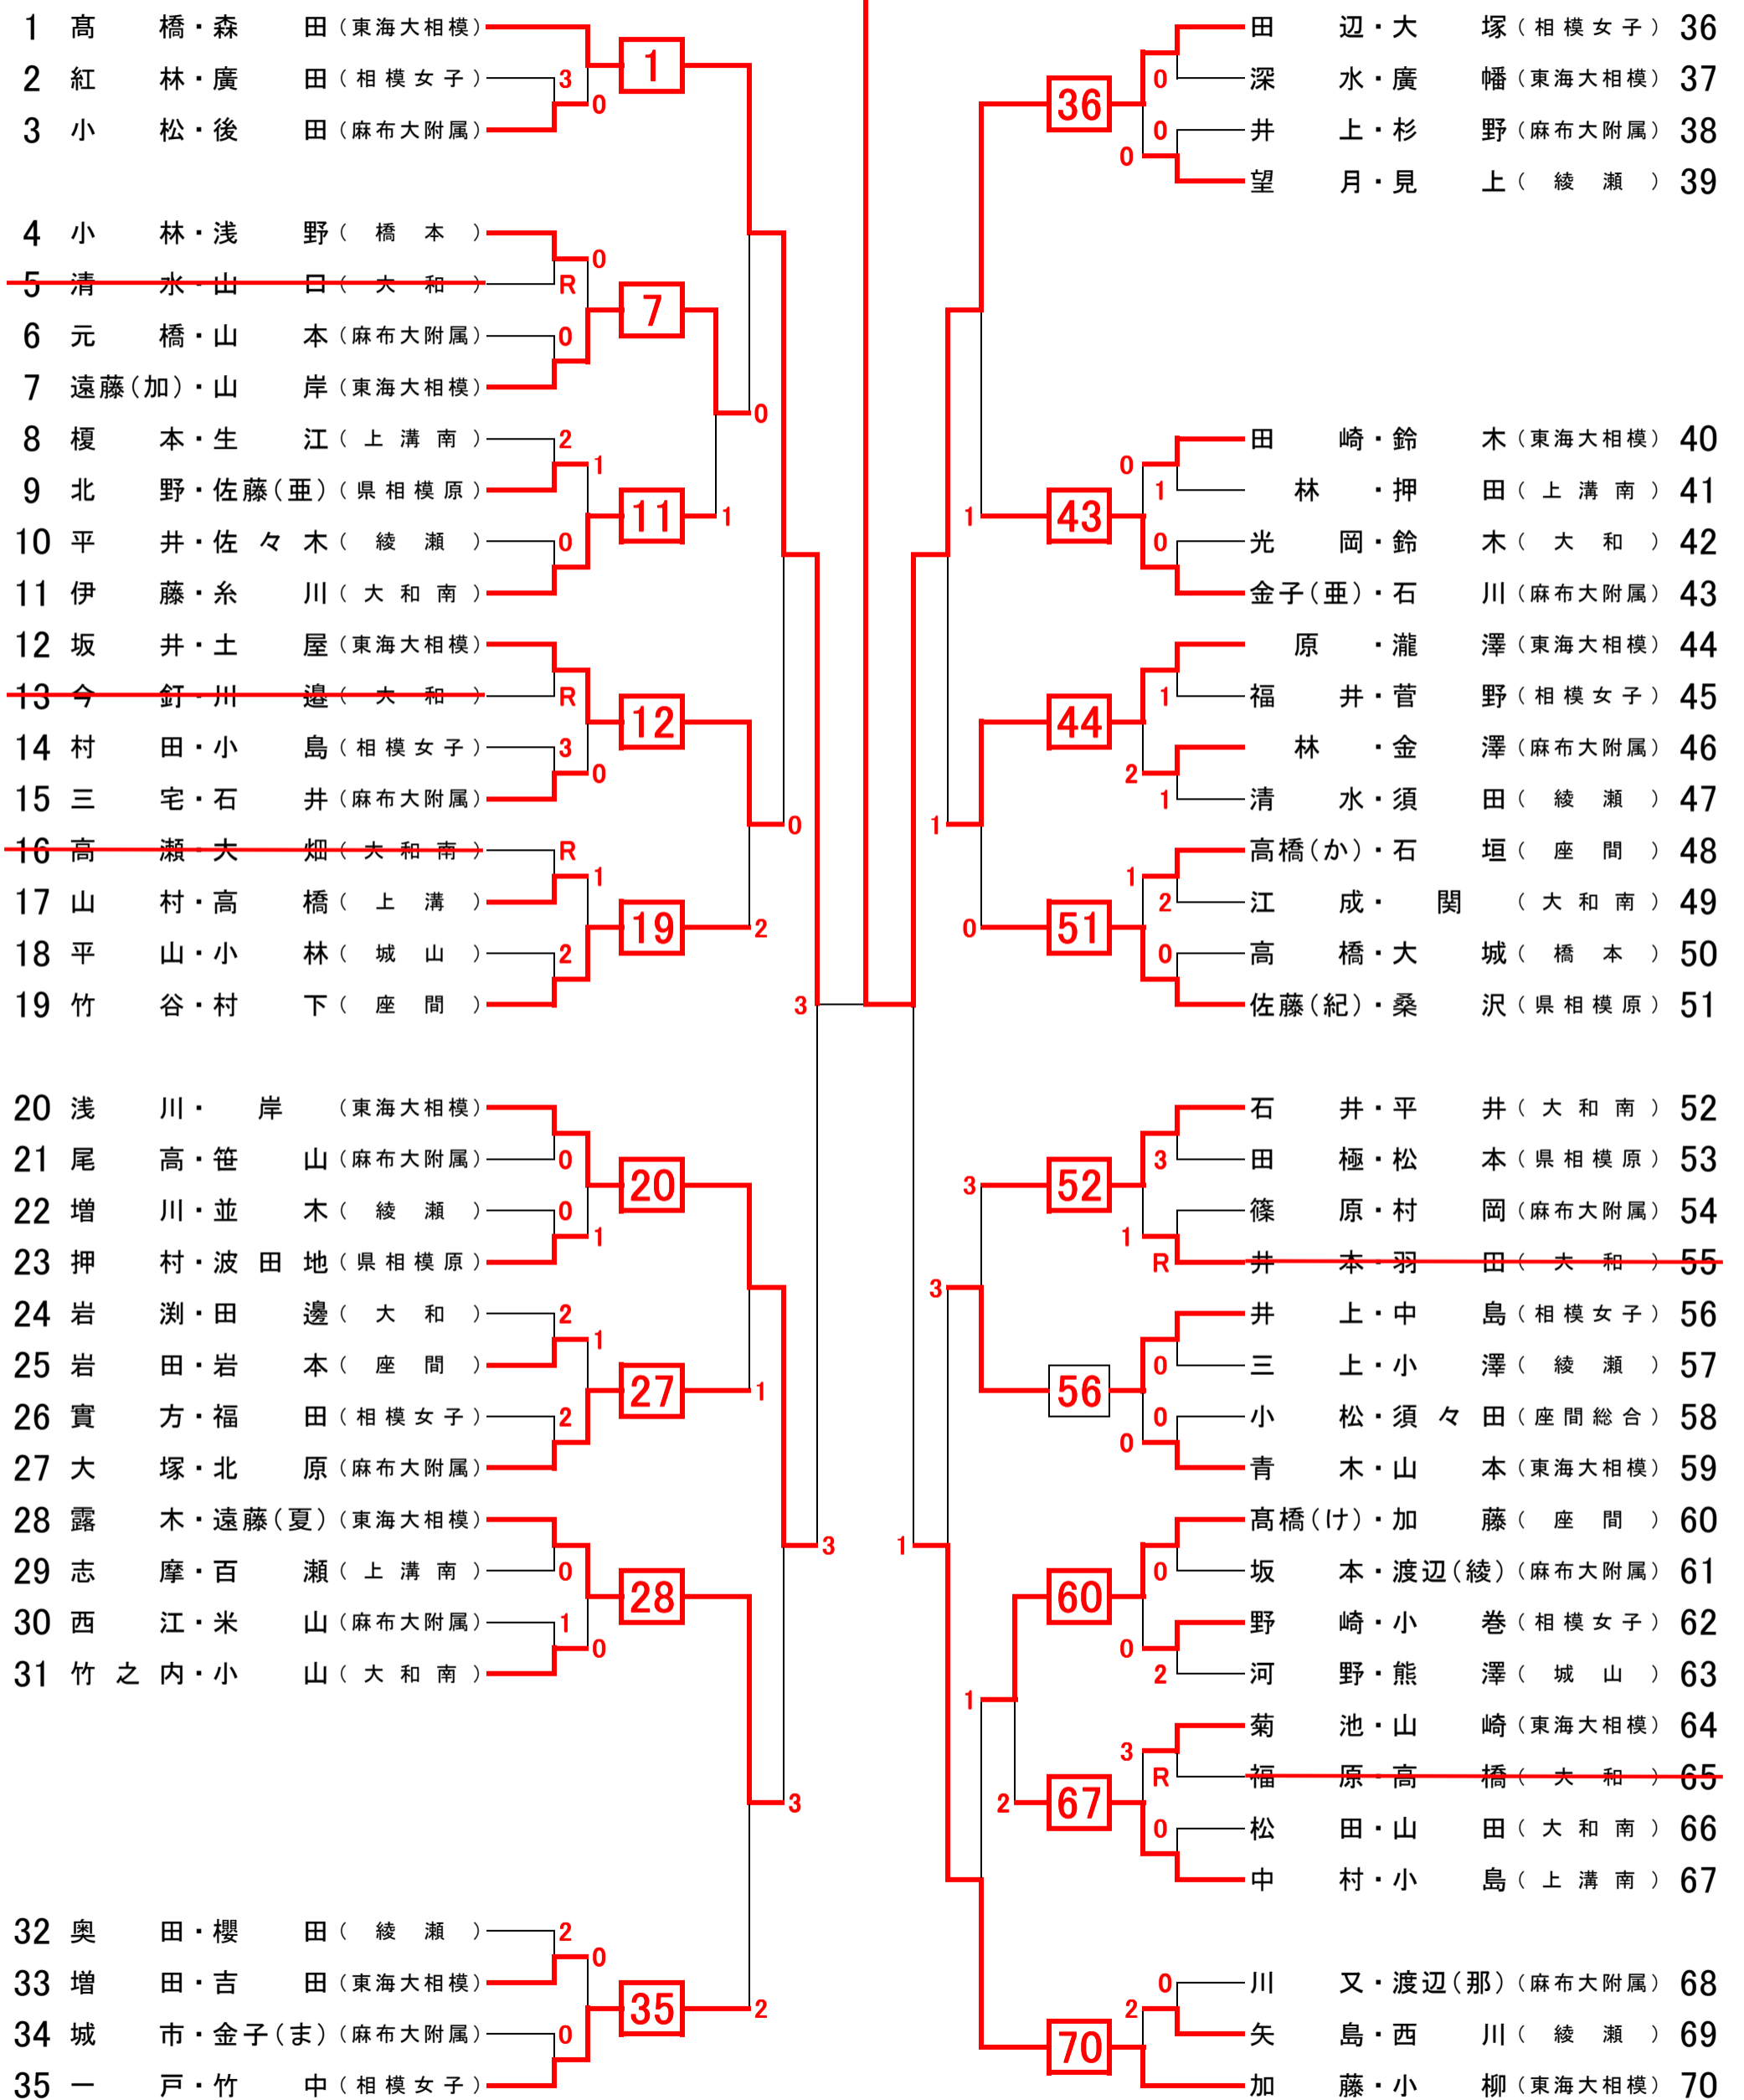

平成29年度 関東高等学校ソフトテニス大会【個人】北相B地区予選会

【女子の部】

会場:相模女子大学高等部 他

平成29年4月15日(土)13時集合、続行16日(日)

田辺・大塚(相模女子)

3位決定戦

No. 20 浅川・岸 (東海大相模) 2

No. 70 加藤・小柳 (東海大相模)