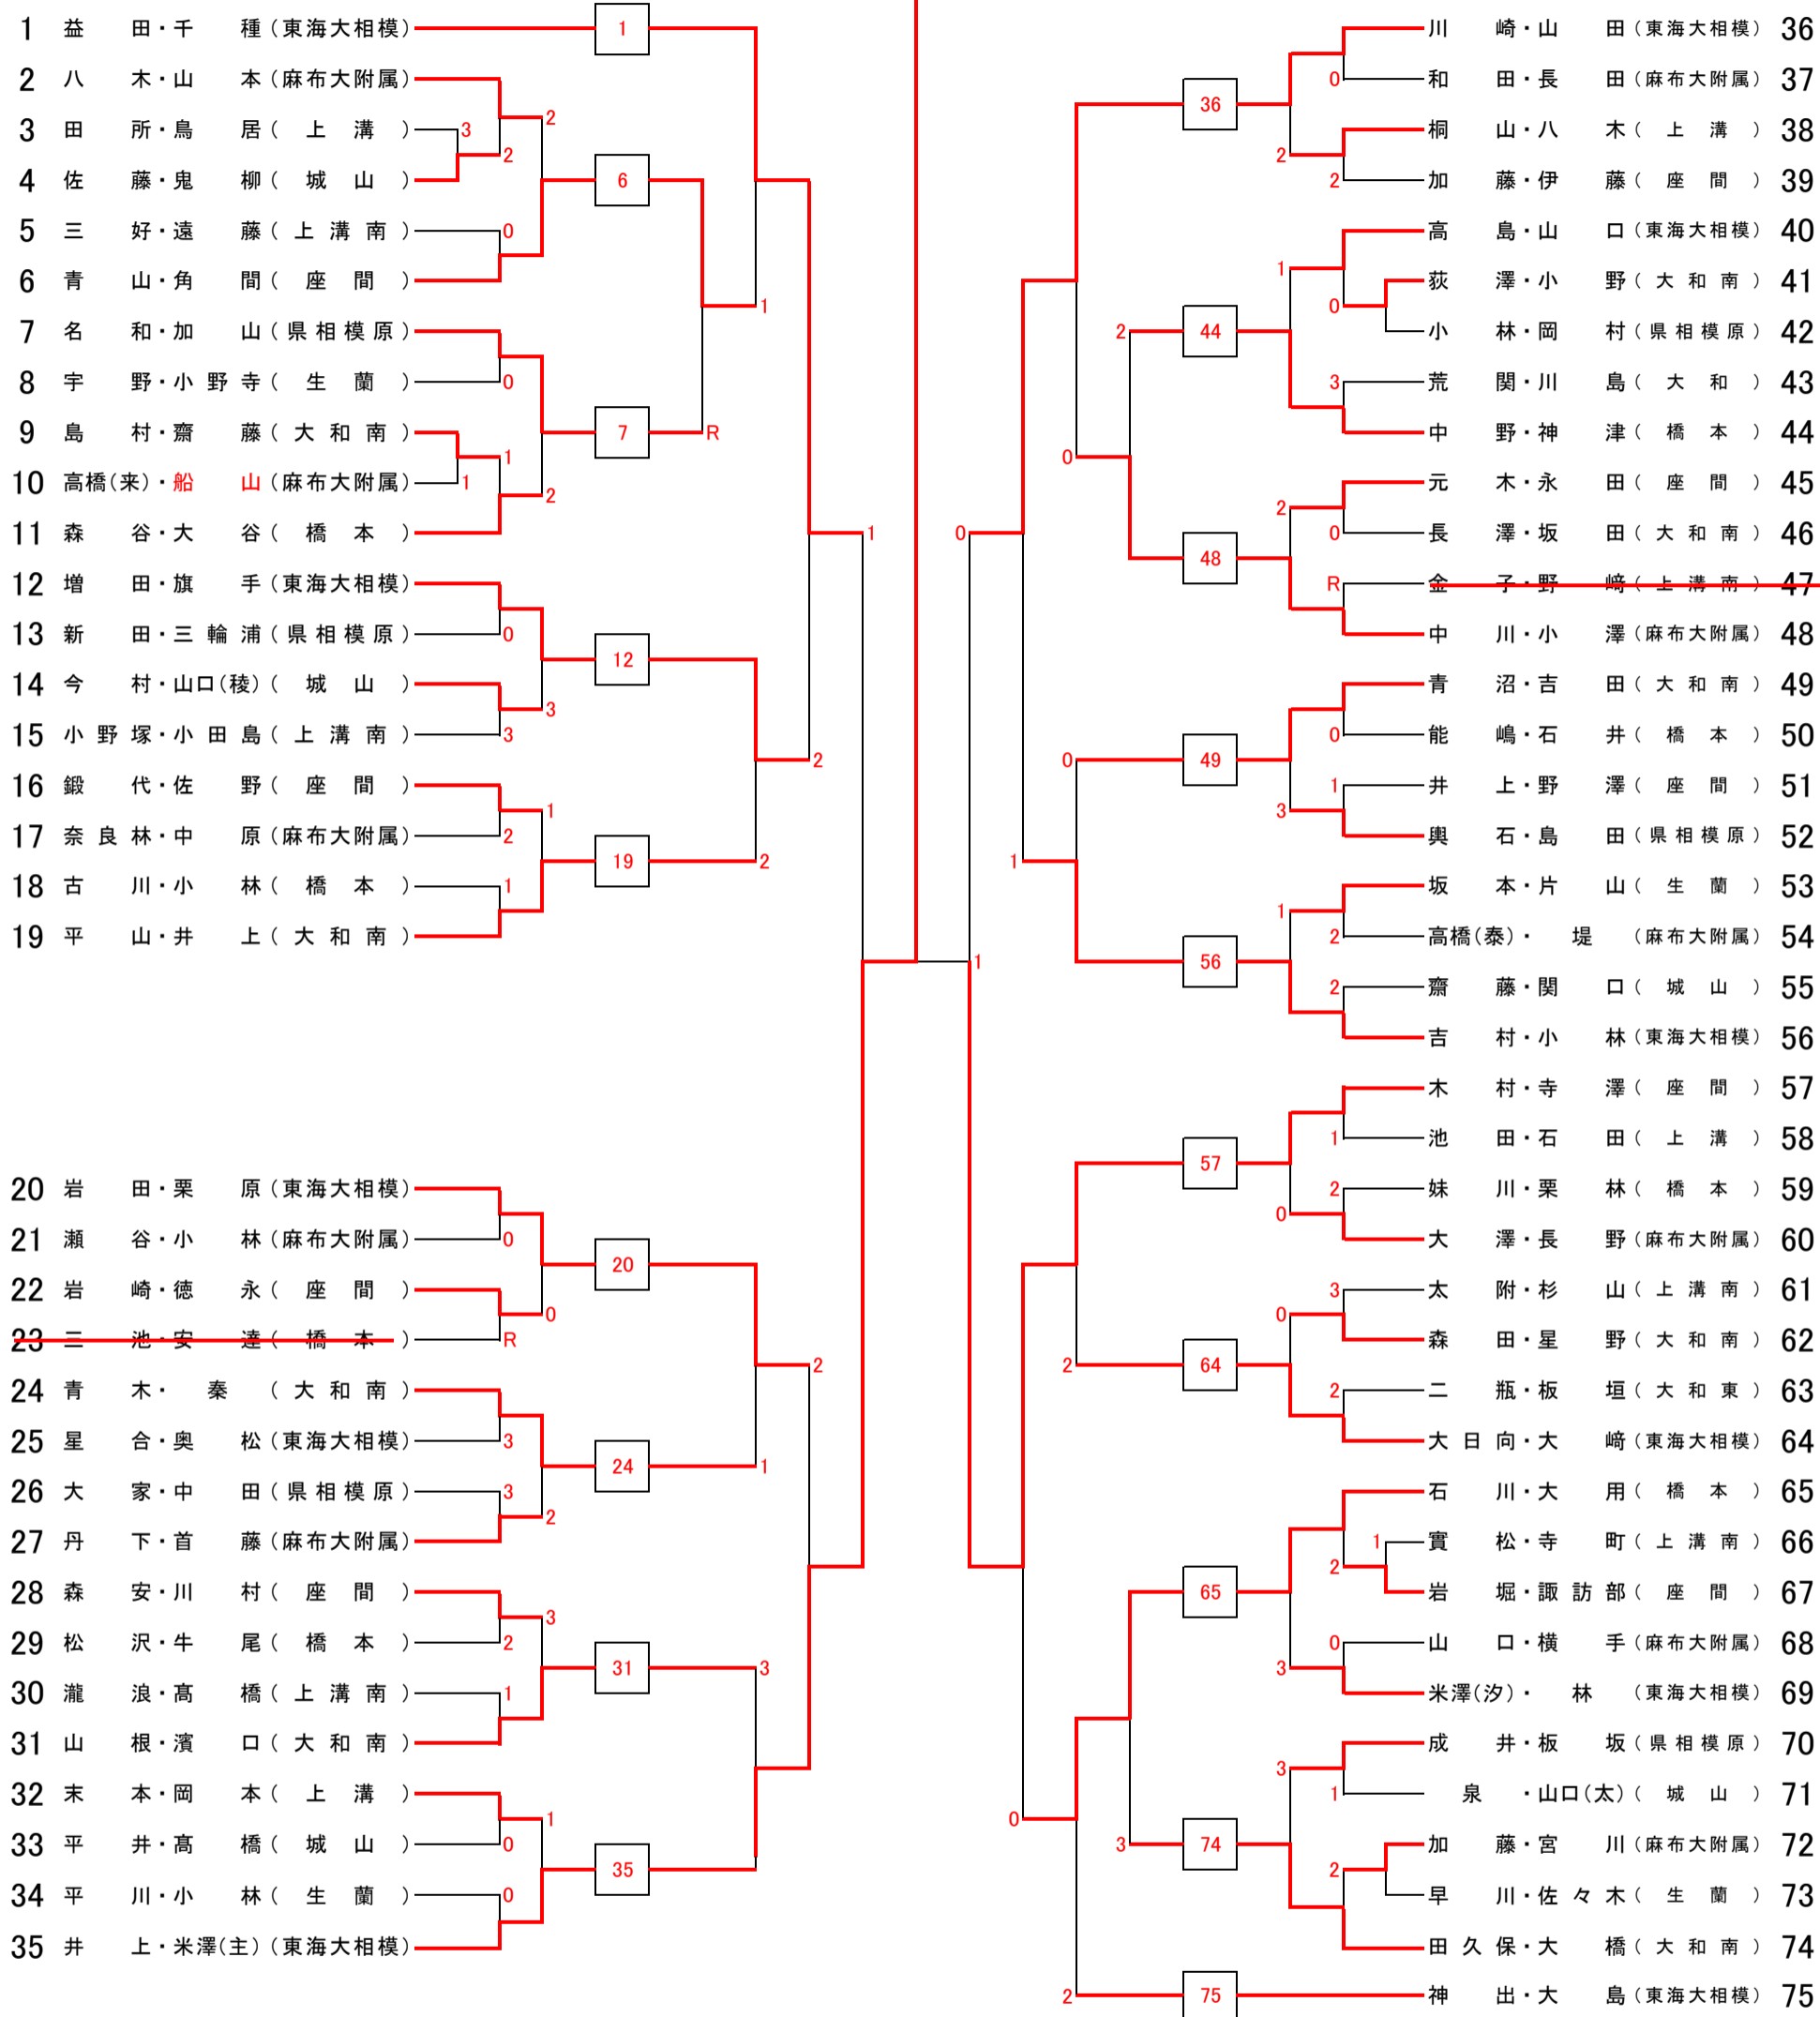

平成29年度 関東高等学校ソフトテニス大会【個人】北相B地区予選会

【男子の部】

会場: 県立座間高等学校他

平成29年4月15日(土)8時30分開始

No(35) 井上・米澤(主) (東海大相模)

3位決定戦

No. (1) 益田・千種 (東海大相模) 3 No. (36) 川崎・山田 (東海大相模)