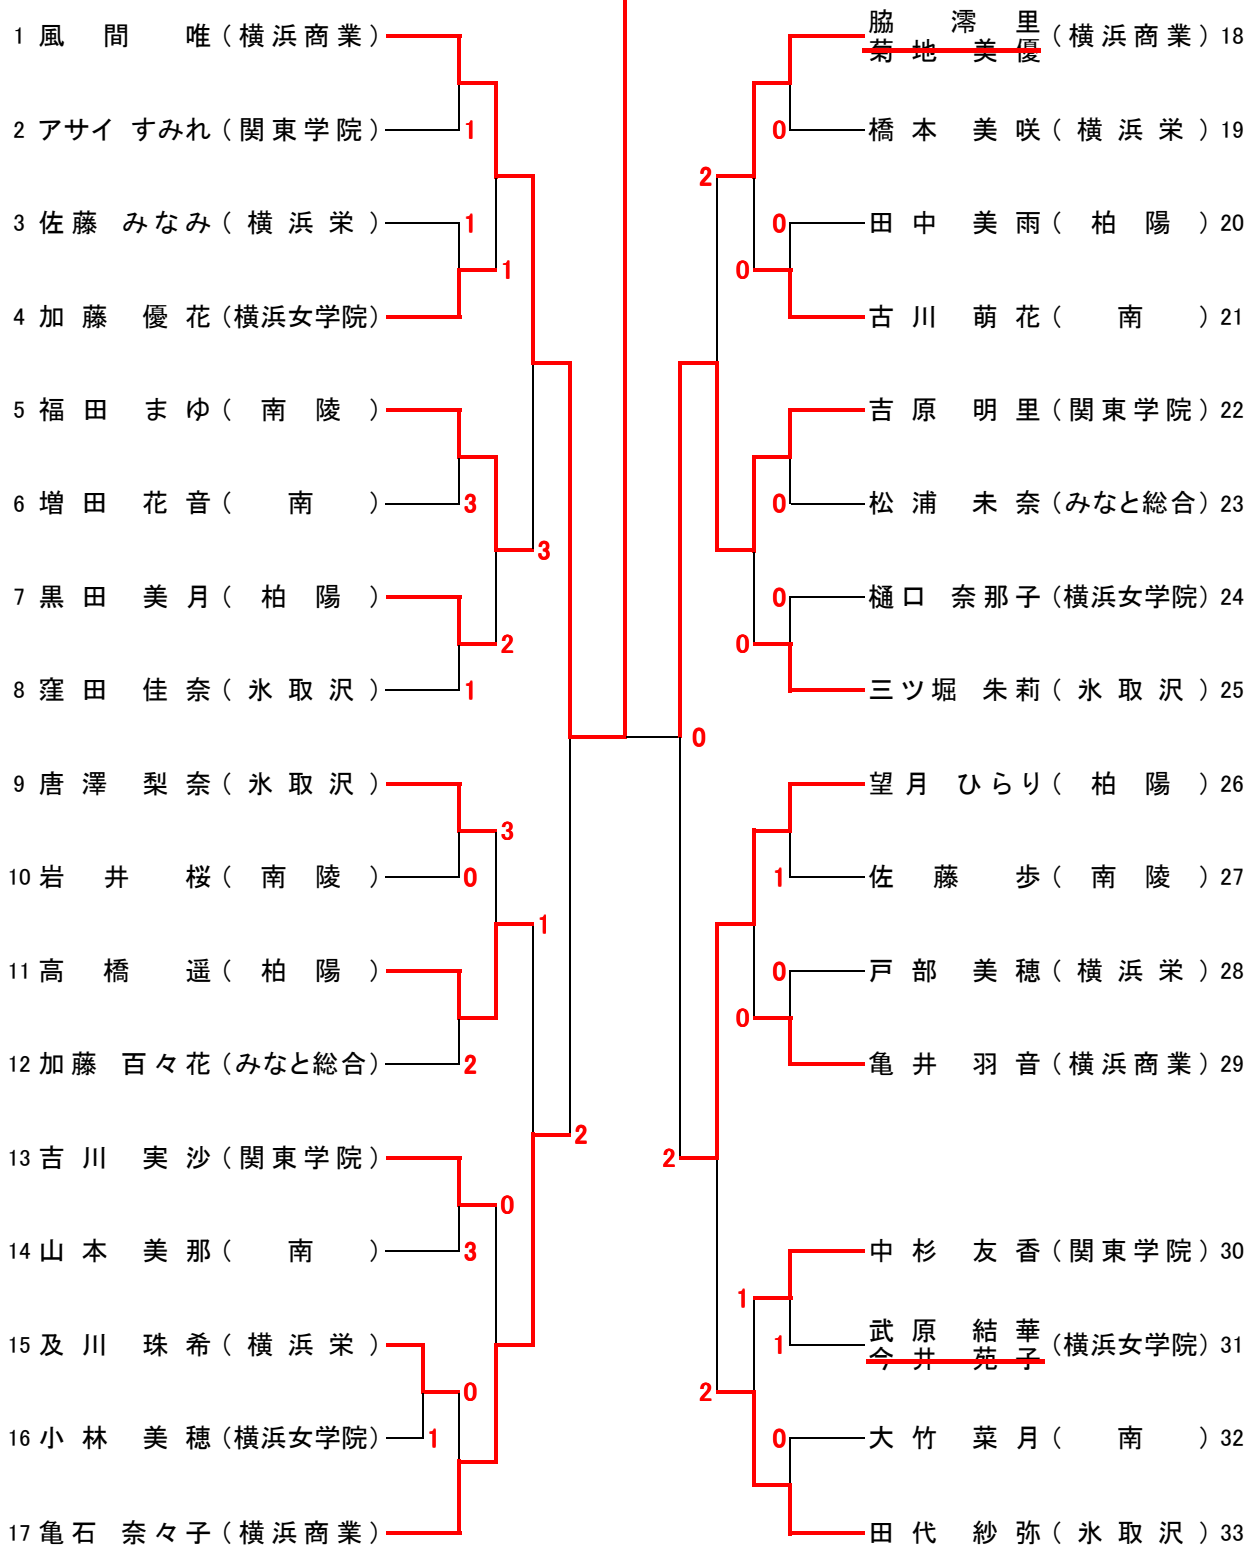

平成29年度 神奈川県高等学校ソフトテニス選手権大会横浜C地区予選会 【女子シングルの部】

平成29年12月16日(土) 9時開始

会場:横浜商業高校

1 風間 唯(横浜商業)

3位決定戦

5~8位決定戦

7、8位決定戦