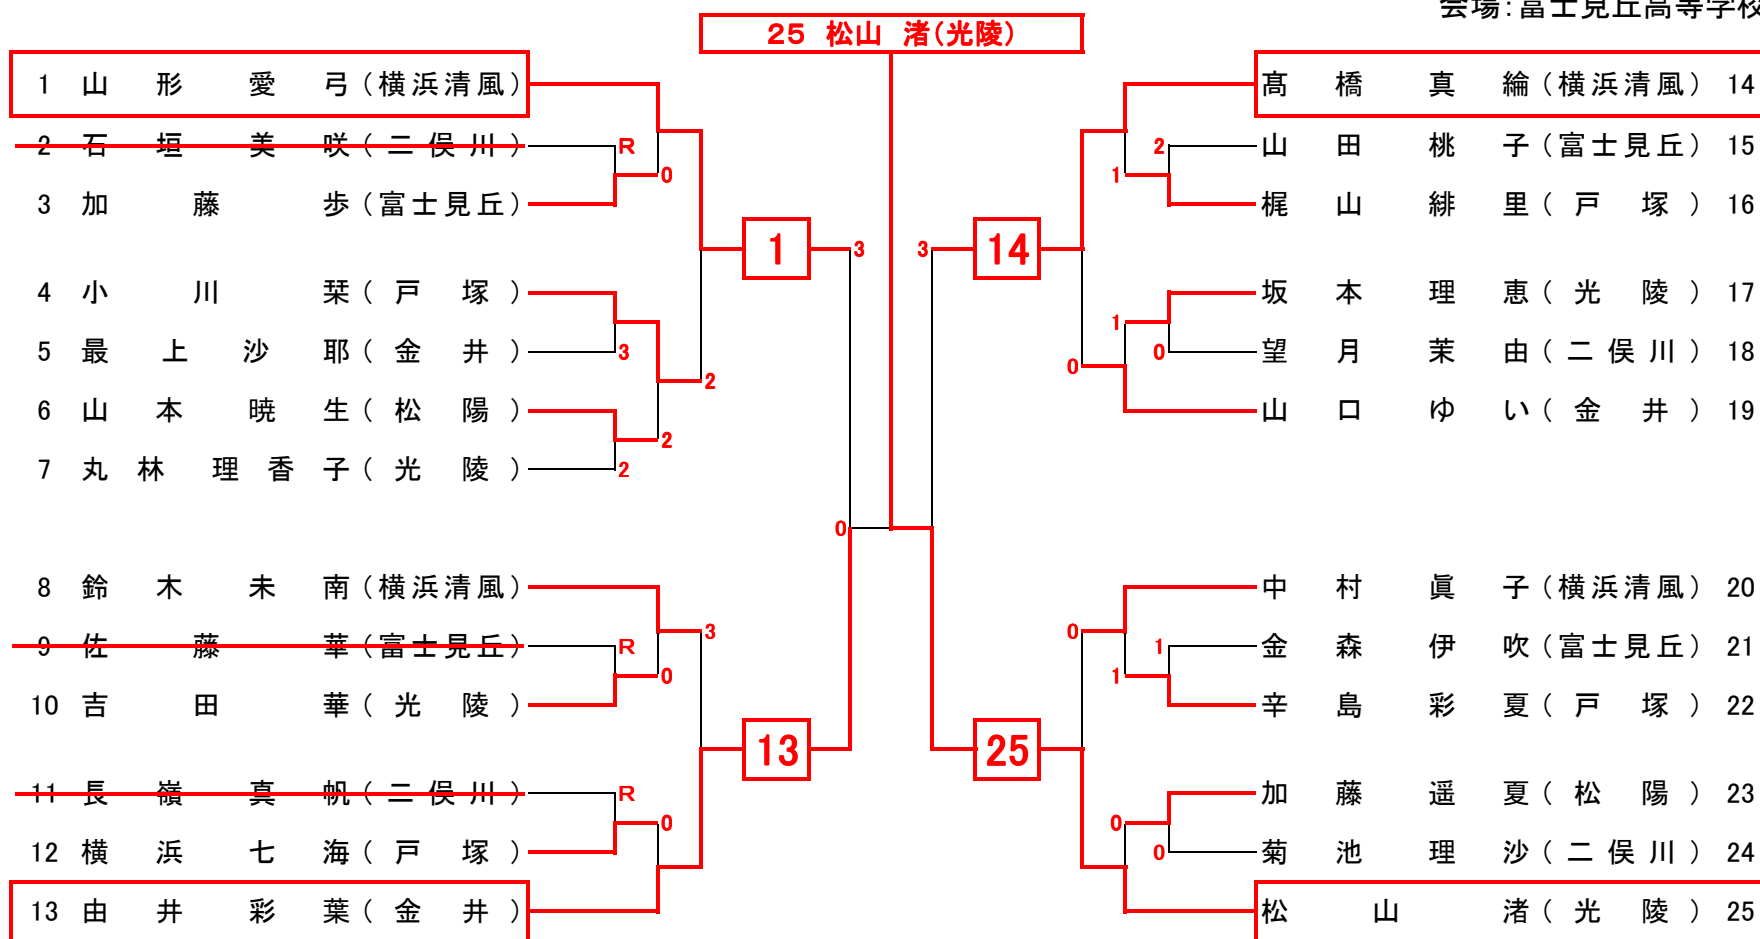

# 平成29年度 神奈川県高等学校ソフトテニスシングル選手権大会 横浜B地区予選会

【女子の部】

平成29年12月23日(土)9時開始

会場:富士見丘高等学校

### 3位決定戦

### 7位決定戦

### 5位決定戦