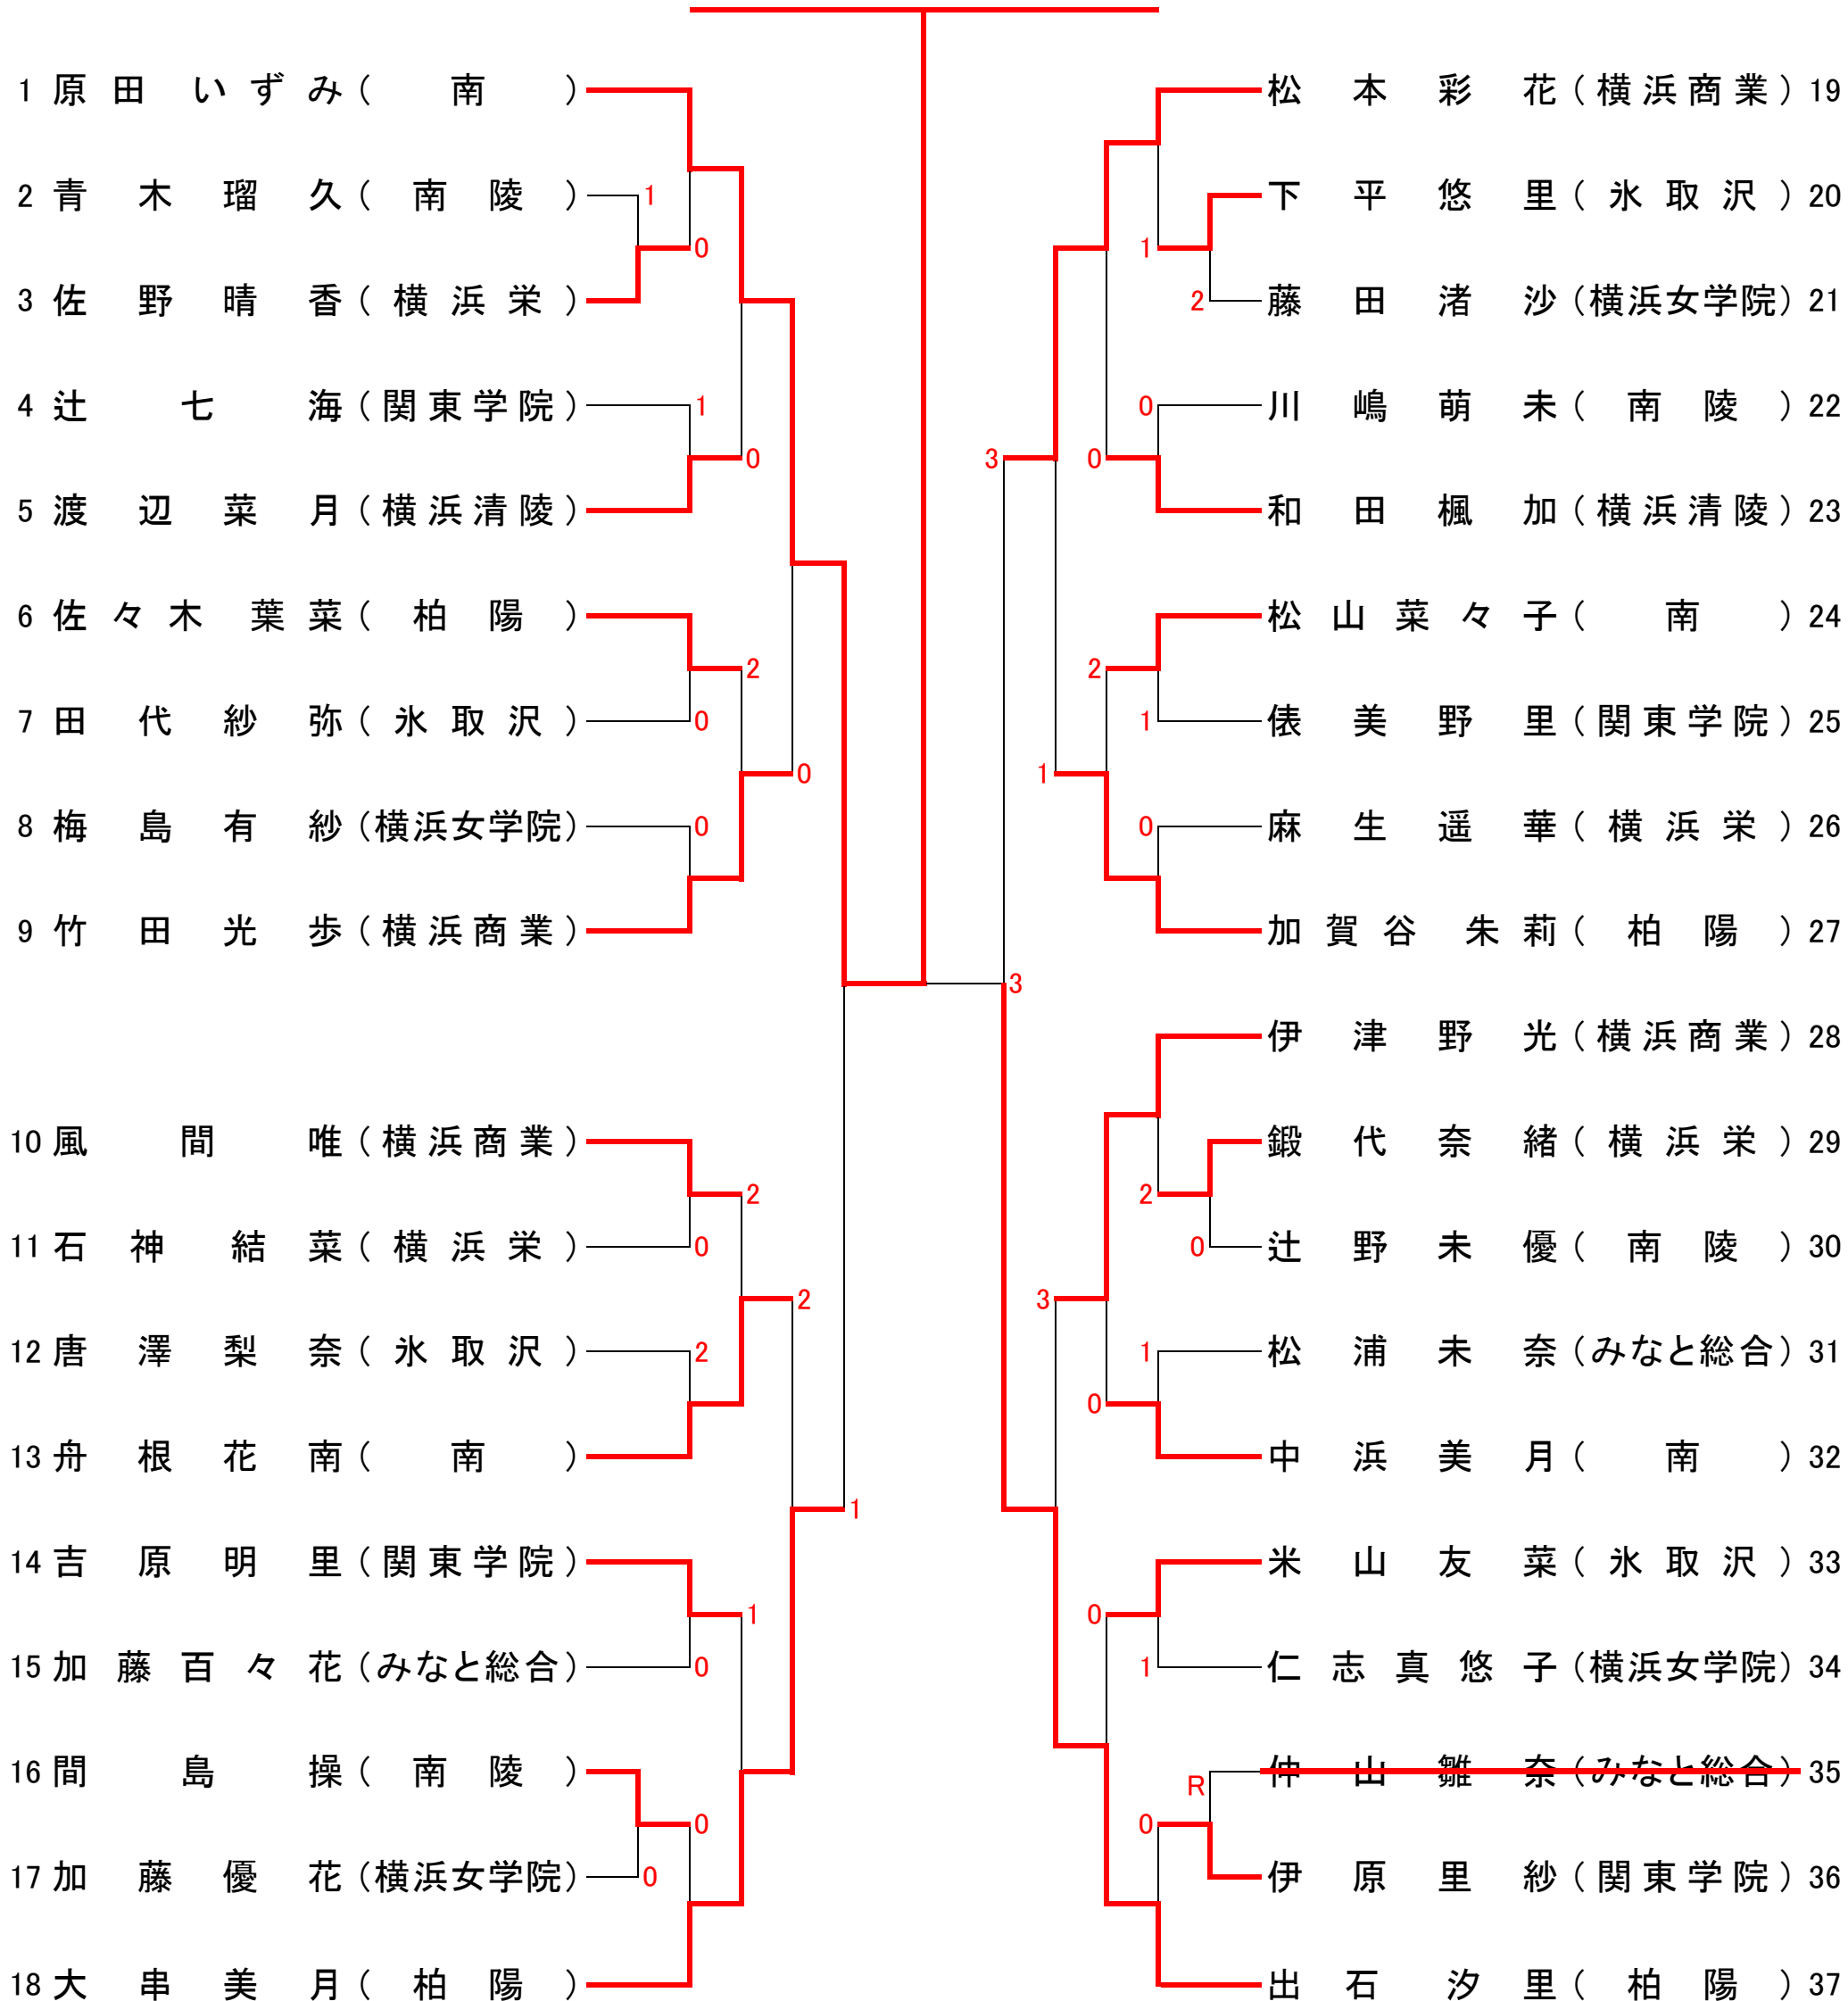

平成28年度 神奈川県高等学校ソフトテニス選手権大会横浜C地区予選会

【女子シングルス部の部】

平成28年12月17日(土) 9時開始

会場:横浜商業高校

1 原田いずみ(南)

3位決定戦

5~8位決定戦

7、8位決定戦