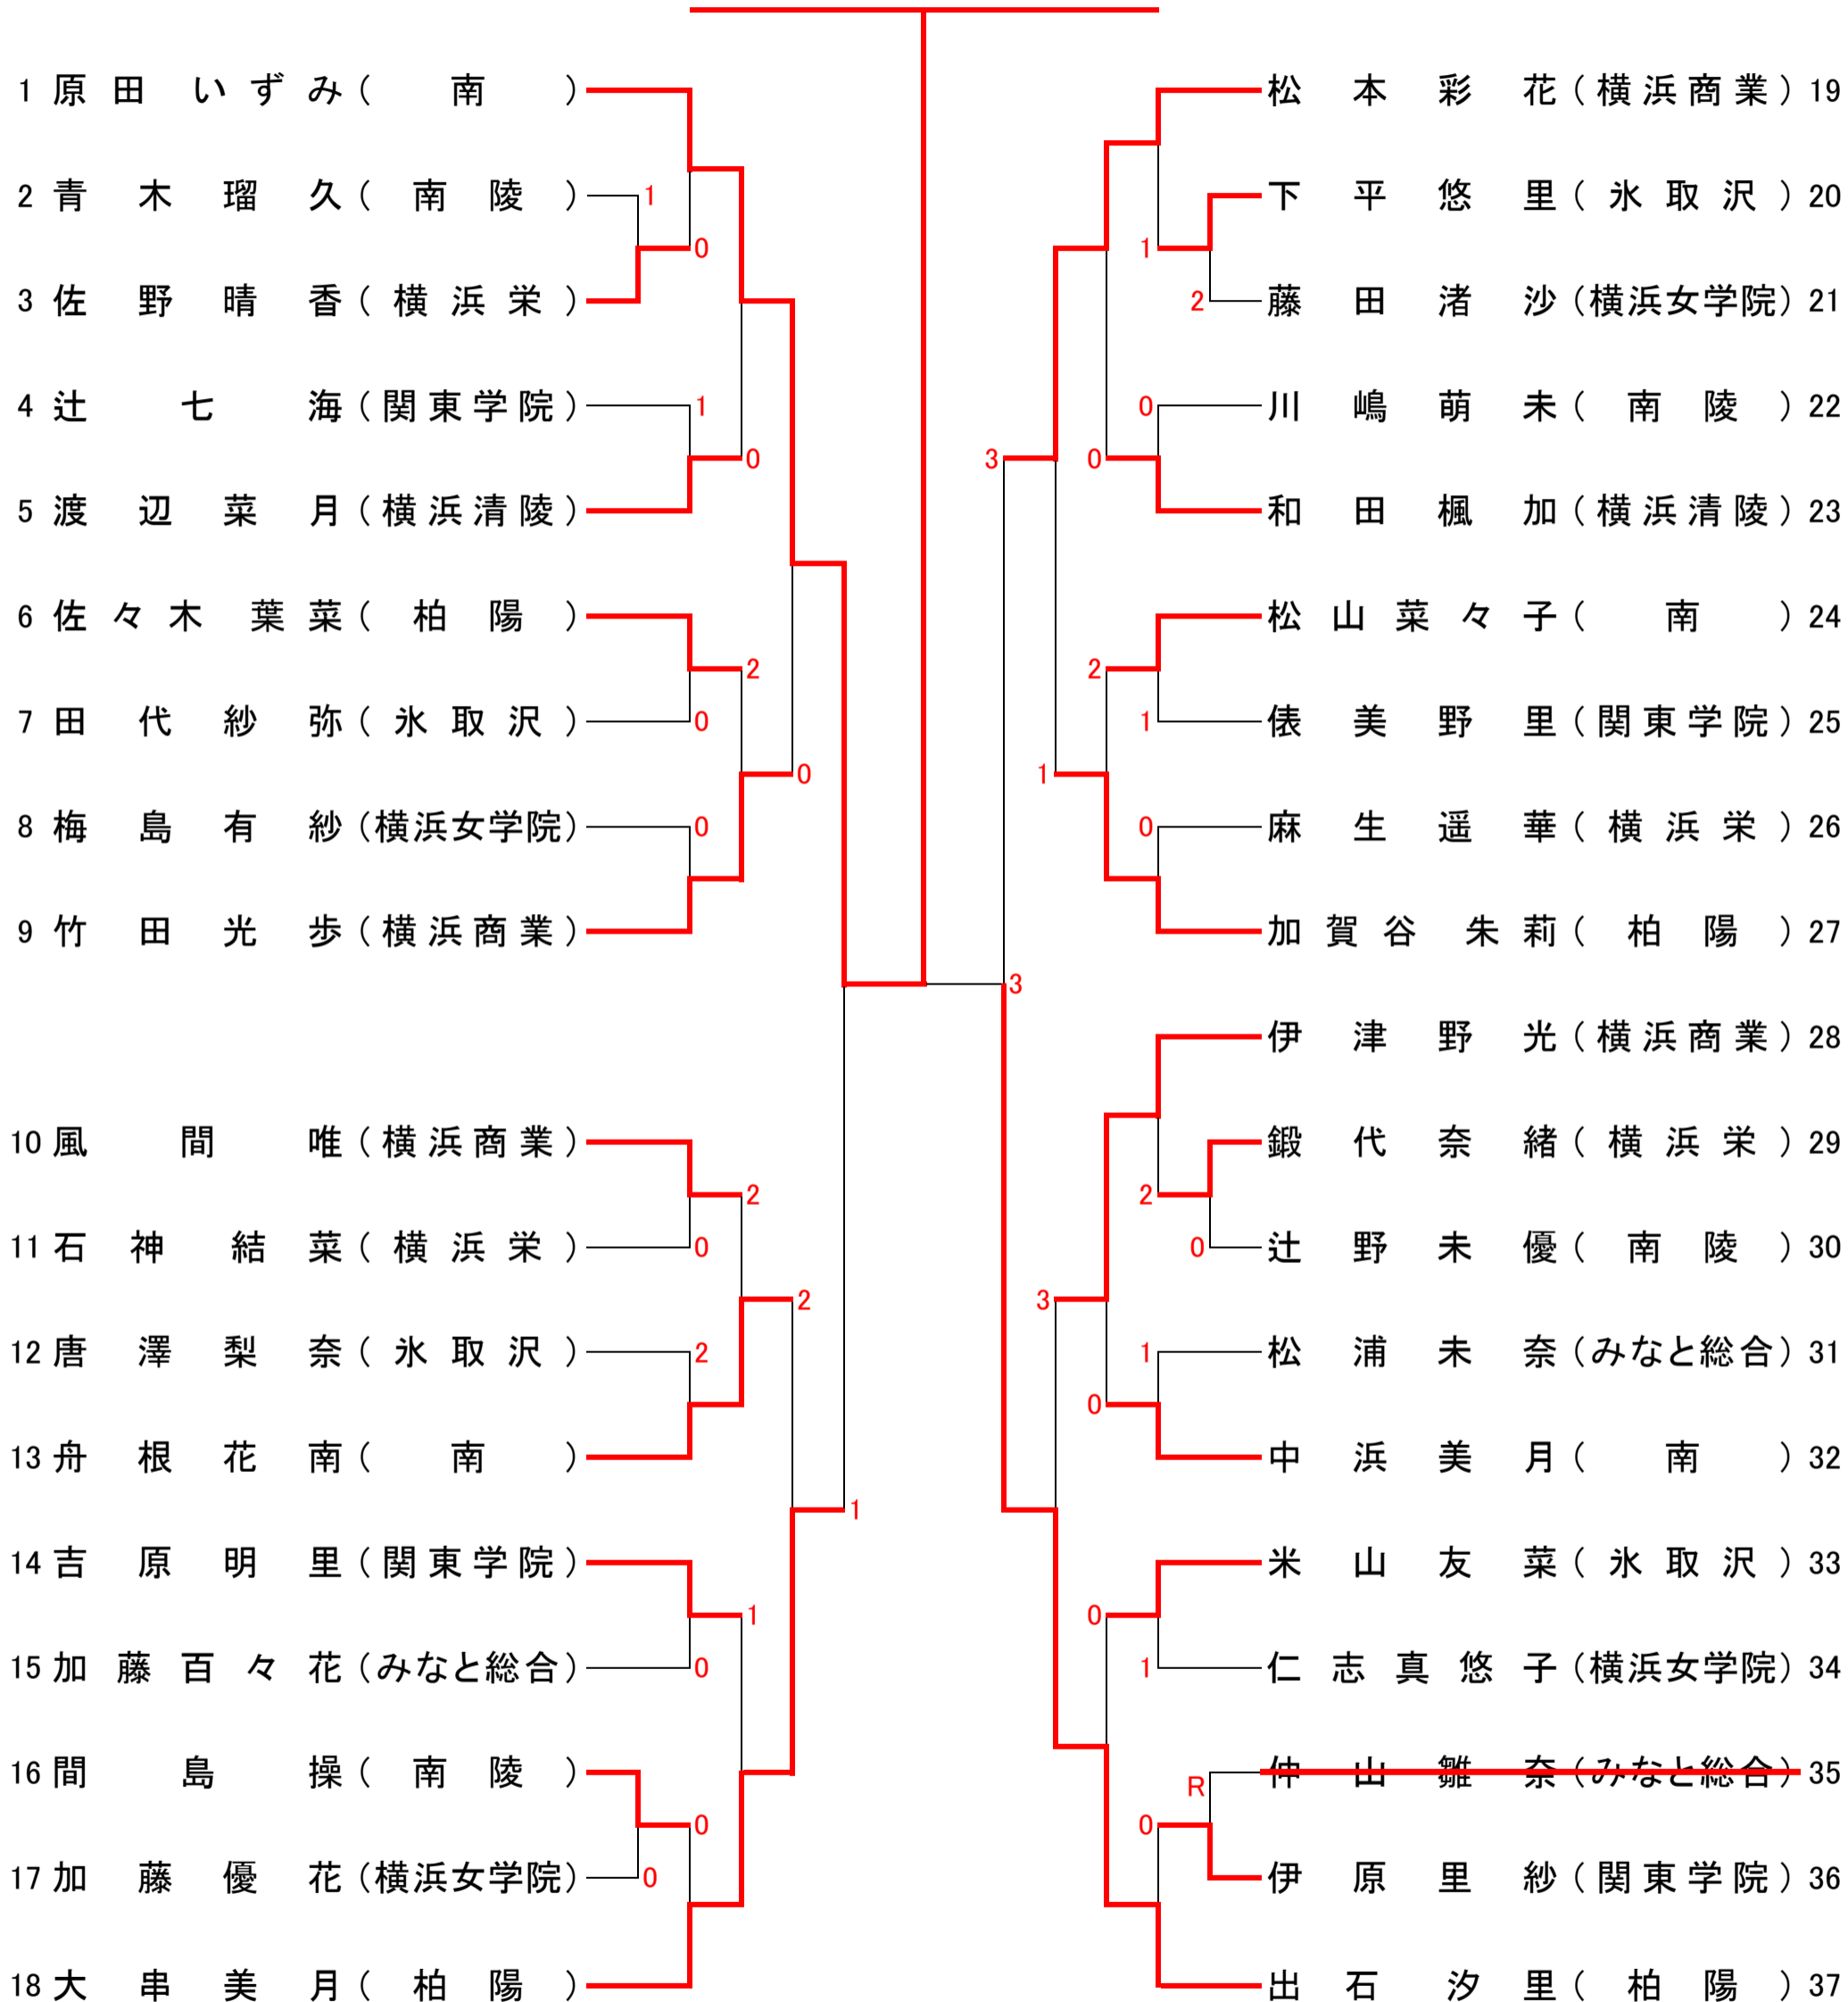

平成28年度 神奈川県高等学校ソフトテニス選手権大会横浜C地区予選会 【女子シングルス部の部】

平成28年12月17日(土) 9時開始

会場:横浜商業高校

1 原田いずみ(南)

3位決定戦

5~8位決定戦

7、8位決定戦