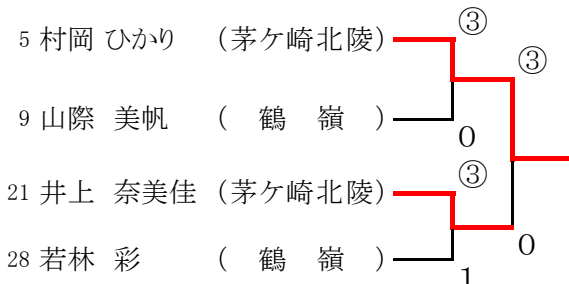

平成28年度神奈川県高等学校ソフトテニス選手権大会(シングルス部門) 湘南地区予選会【女子の部】

平成28年11月23日 8:30集合
会場: 日本大学藤沢高等学校

1位 池田 奈美佳(日大藤沢)

3位決定戦

7位決定戦

5~8位決定戦

県大会推薦出場選手

- 林 穂 香 (鶴 嶺)
- 鈴木 萌 香 (鶴 嶺)
- 小室 ル ナ (鶴 嶺)
- 片 倉 南 (日大藤沢)
- 鈴木 優 美 (日大藤沢)
- 村 磯 春 菜 (日大藤沢)
- 清 水 花 菜 (日大藤沢)