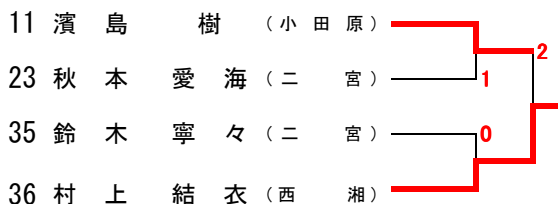

【5～8位決定戦】

県大会推薦出場選手：高宮莉那、矢野礼実、神崎ひより、平本茜里（相洋）
栗野未来、山田歩実（小田原）