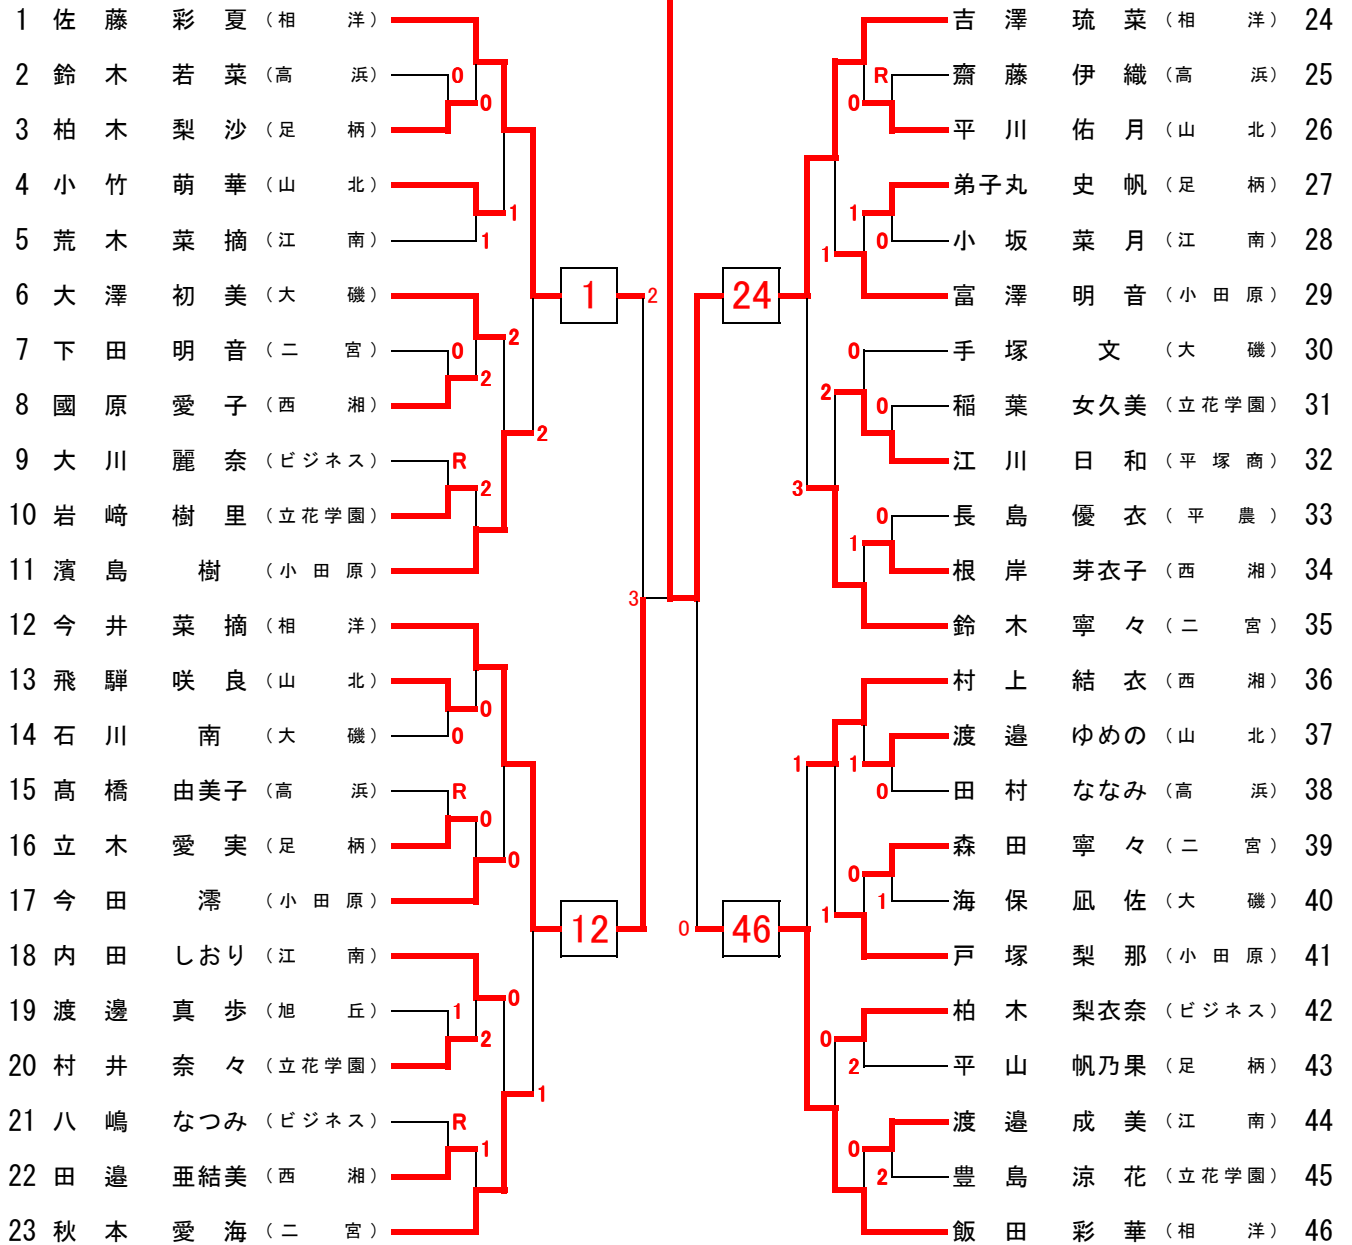

# 平成28年度 神奈川県高等学校ソフトテニス選手権大会【シングルス】

## 西相地区予選会〔女子の部〕

平成28年12月18日（日） 会場：小田原城山庭球場

### 24 吉澤 琉菜（相洋）

#### 【3～4位決定戦】