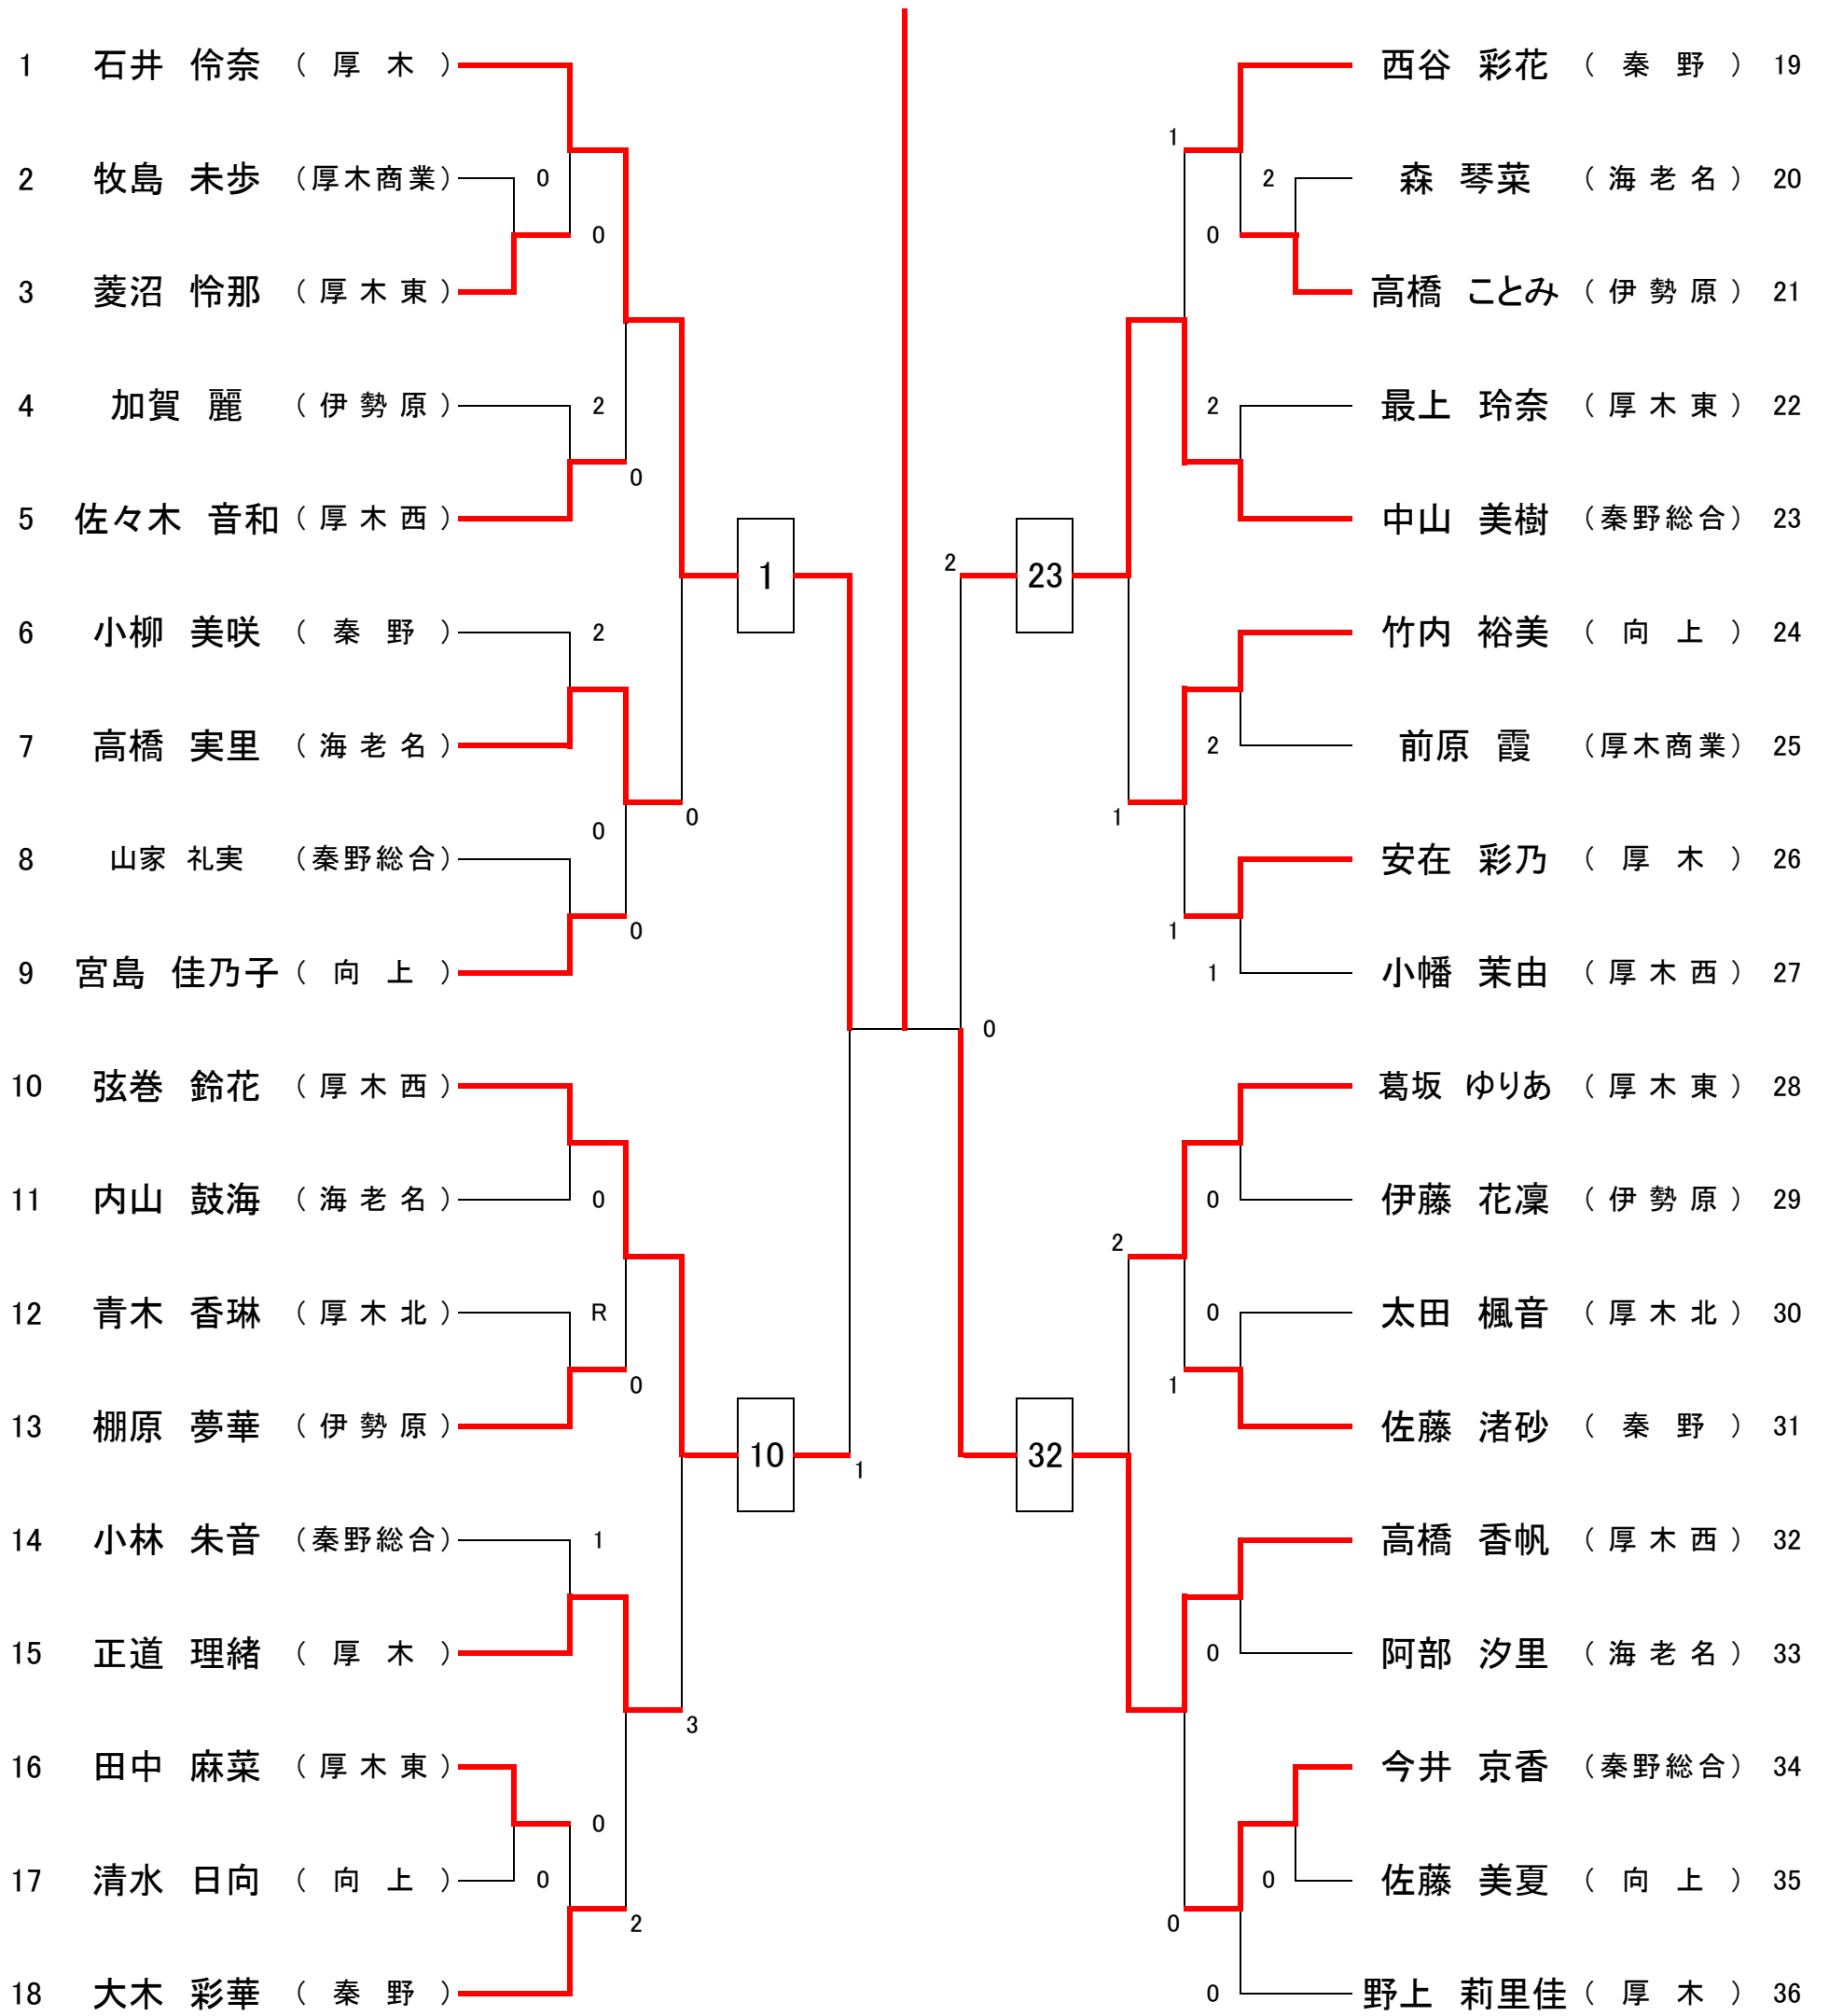

平成28年度 神奈川県高等学校ソフトテニス選手権大会【シングルス部門】北相A地区予選会

【女子の部】

会場:南毛利テニスコート

平成28年11月23日(水)8時30分集合

1 石井 伶奈(厚木)

3位決定戦

No. (10) 弦巻 鈴花 (厚木西) 0 No. (23) 中山 美樹 (秦野総合)

5・6位決定予備戦

No. (7) 高橋 実里 (海老名) 2 No. (15) 正道 理緒 (厚木)

5・6位決定予備戦

No. (24) 竹内 裕美 (向上) 0 No. (28) 葛坂 ゆりあ (厚木東)

5・6位決定戦

No. (15) 正道 理緒 (厚木) 0 No. (24) 竹内 裕美 (向上)

7・8位決定戦

No. (7) 高橋 実里 (海老名) 0 No. (28) 葛坂 ゆりあ (厚木東)