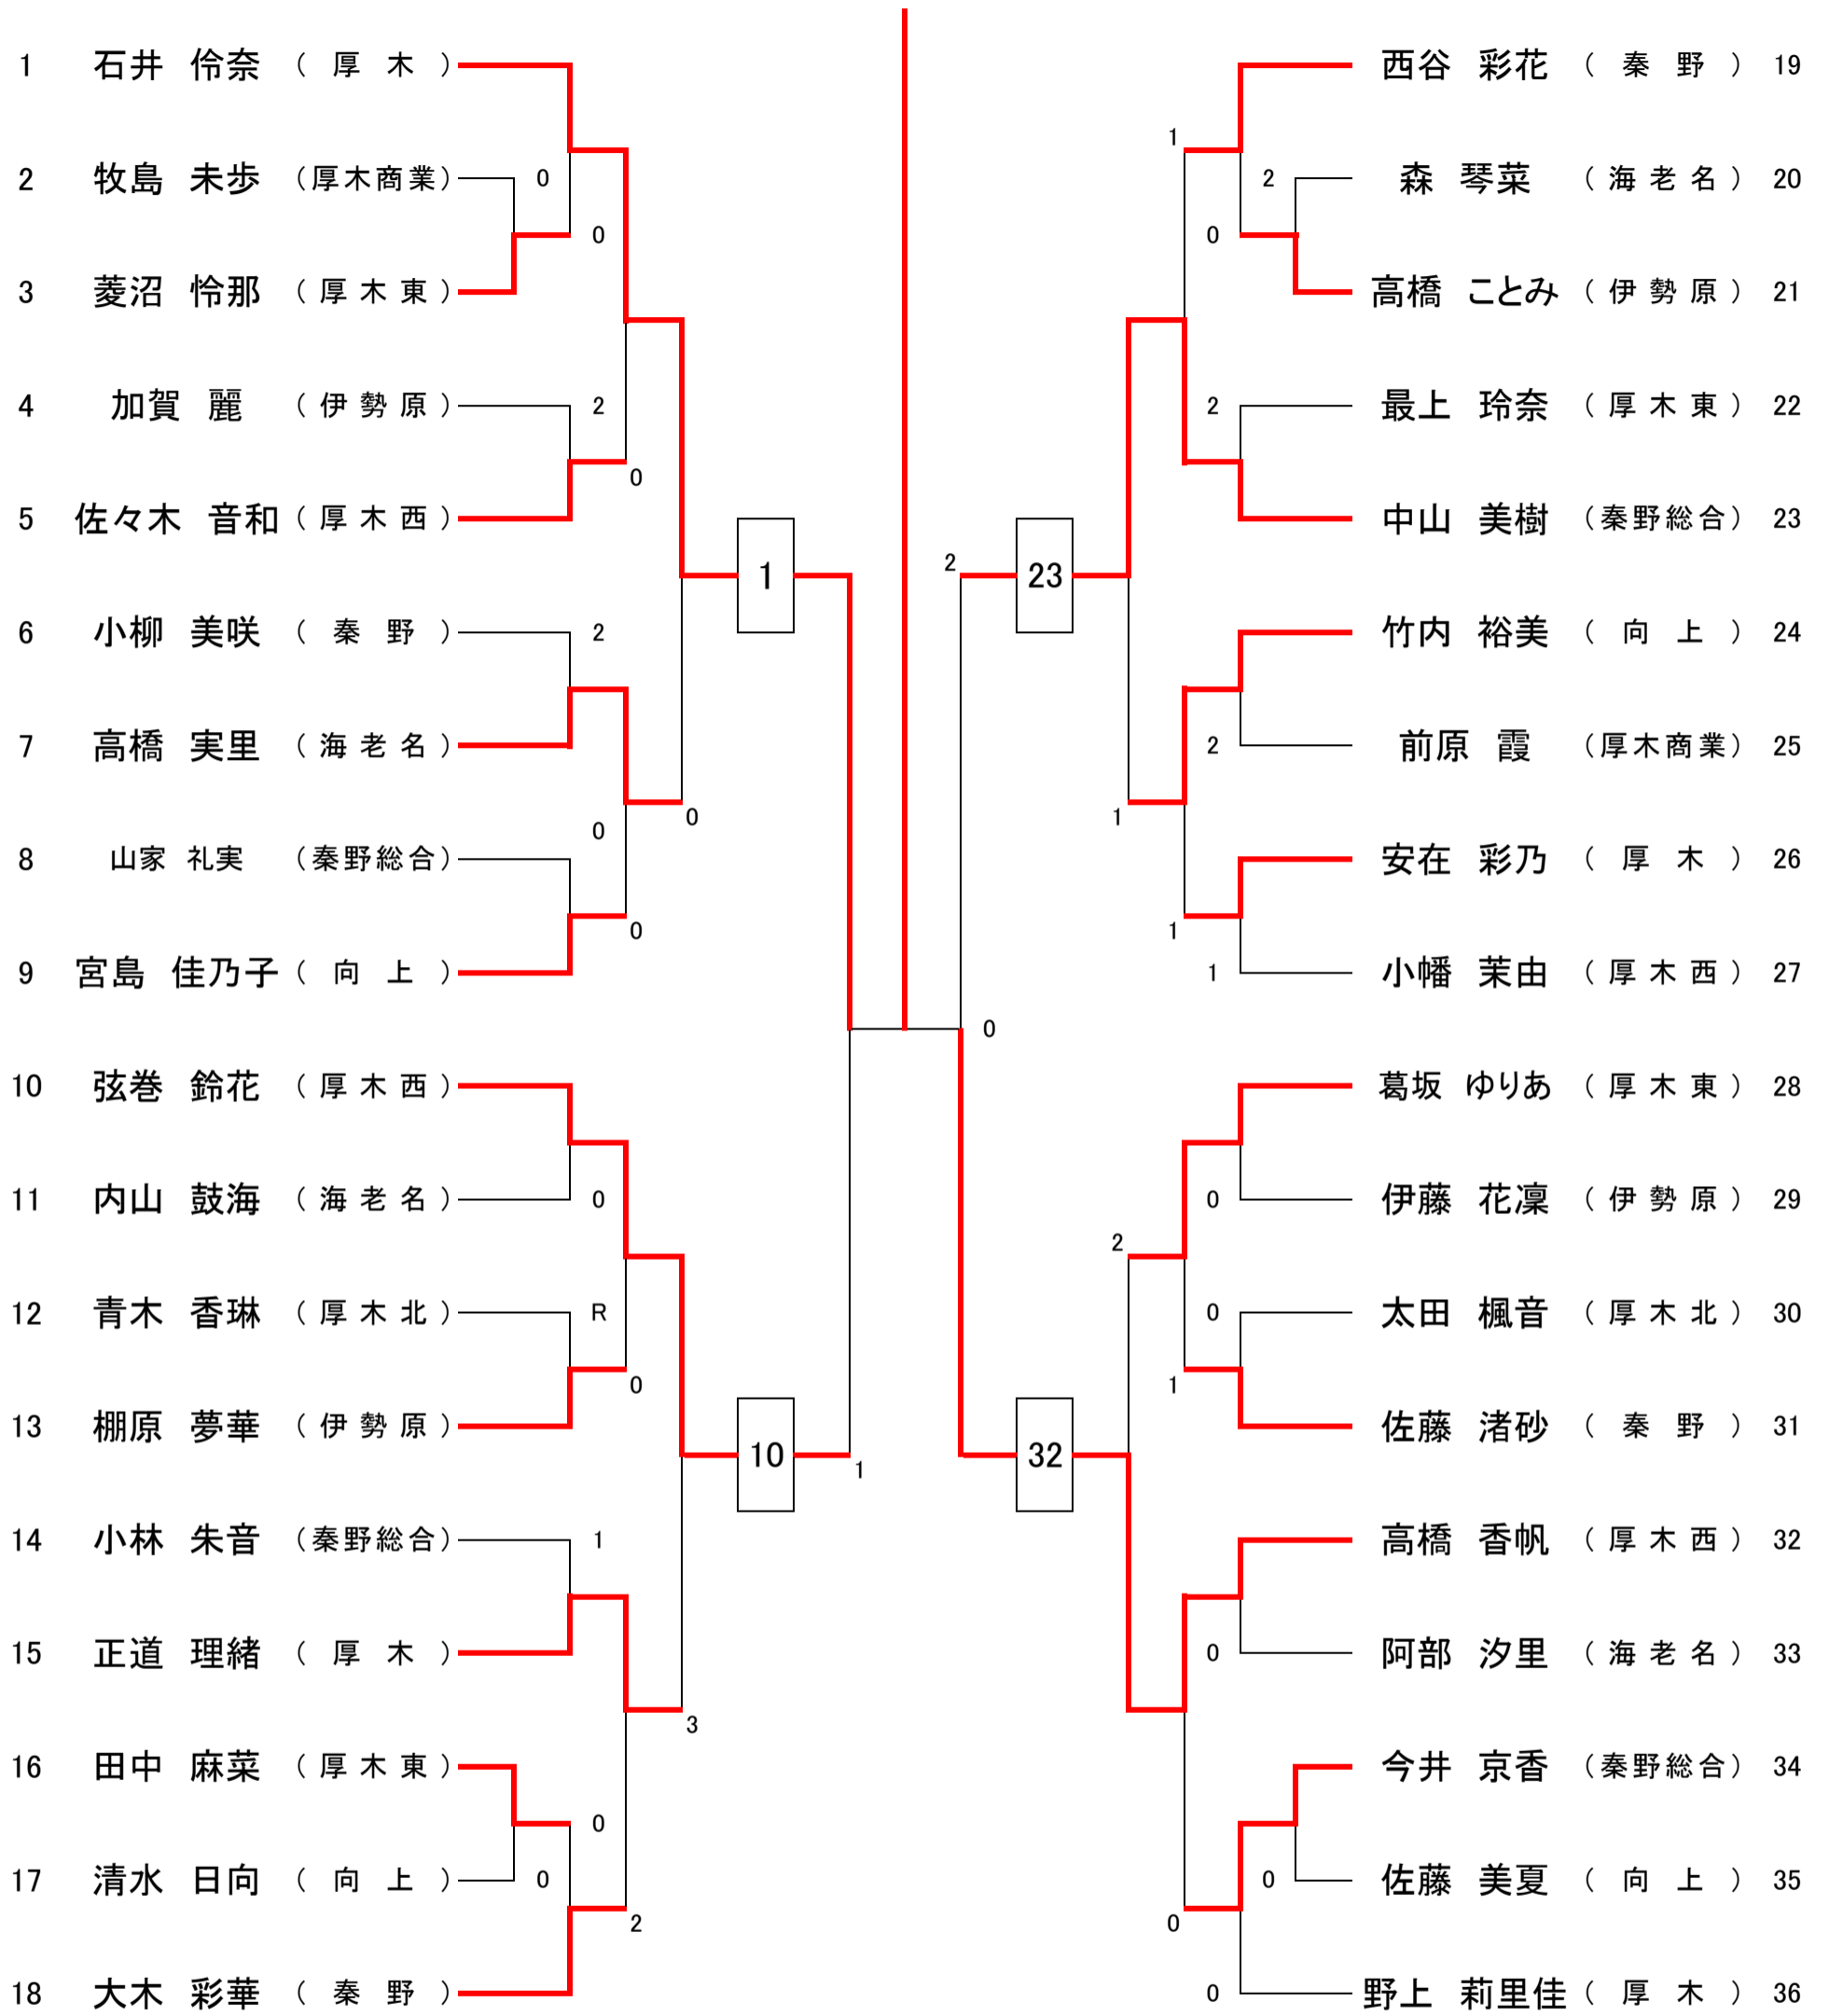

平成28年度 神奈川県高等学校ソフトテニス選手権大会【シングルス部門】北相A地区予選会

【女子の部】

会場:南毛利テニスコート

平成28年11月23日(水)8時30分集合

1 石井 伶奈(厚木)

3位決定戦

No. (10) 弦巻 鈴花 (厚木西) 0

No. (23) 中山 美樹 (秦野総合)

5・6位決定予備戦

No. (7) 高橋 実里 (海老名) 2

No. (15) 正道 理緒 (厚木)

5・6位決定予備戦

No. (24) 竹内 裕美 (向上) 0

No. (28) 葛坂 ゆりあ (厚木東)

5・6位決定戦

No. (15) 正道 理緒 (厚木) 0

No. (24) 竹内 裕美 (向上)

7・8位決定戦

No. (7) 高橋 実里 (海老名) 0

No. (28) 葛坂 ゆりあ (厚木東)