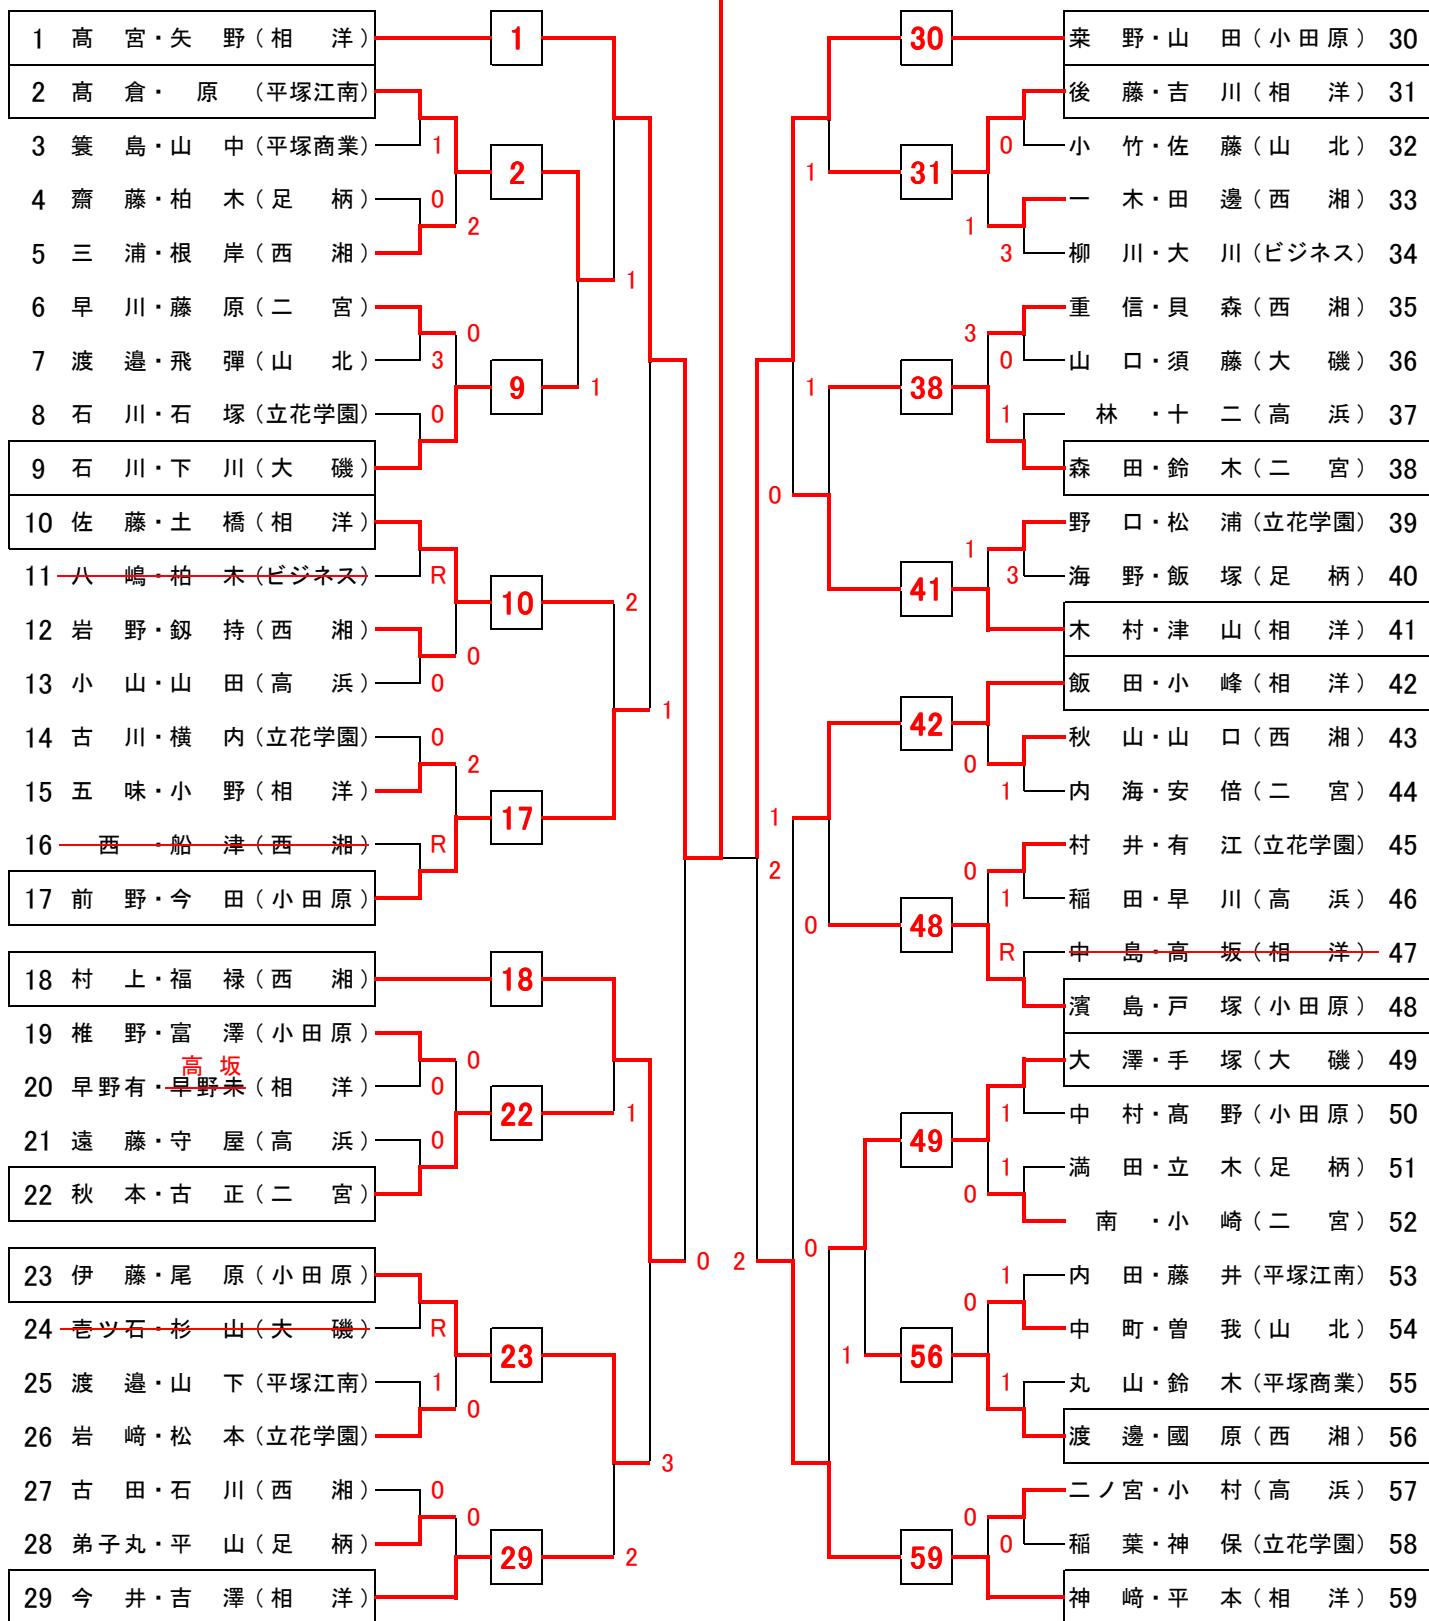

平成28年度 関東高等学校ソフトテニス大会県予選会【個人】

西相地区予選会【女子の部】平成28年4月16日(土) 予備日17日(日) 会場:小田原総合ビジネス高校、西湘高校

1. 高宮・矢野(相洋)

3位決定戦