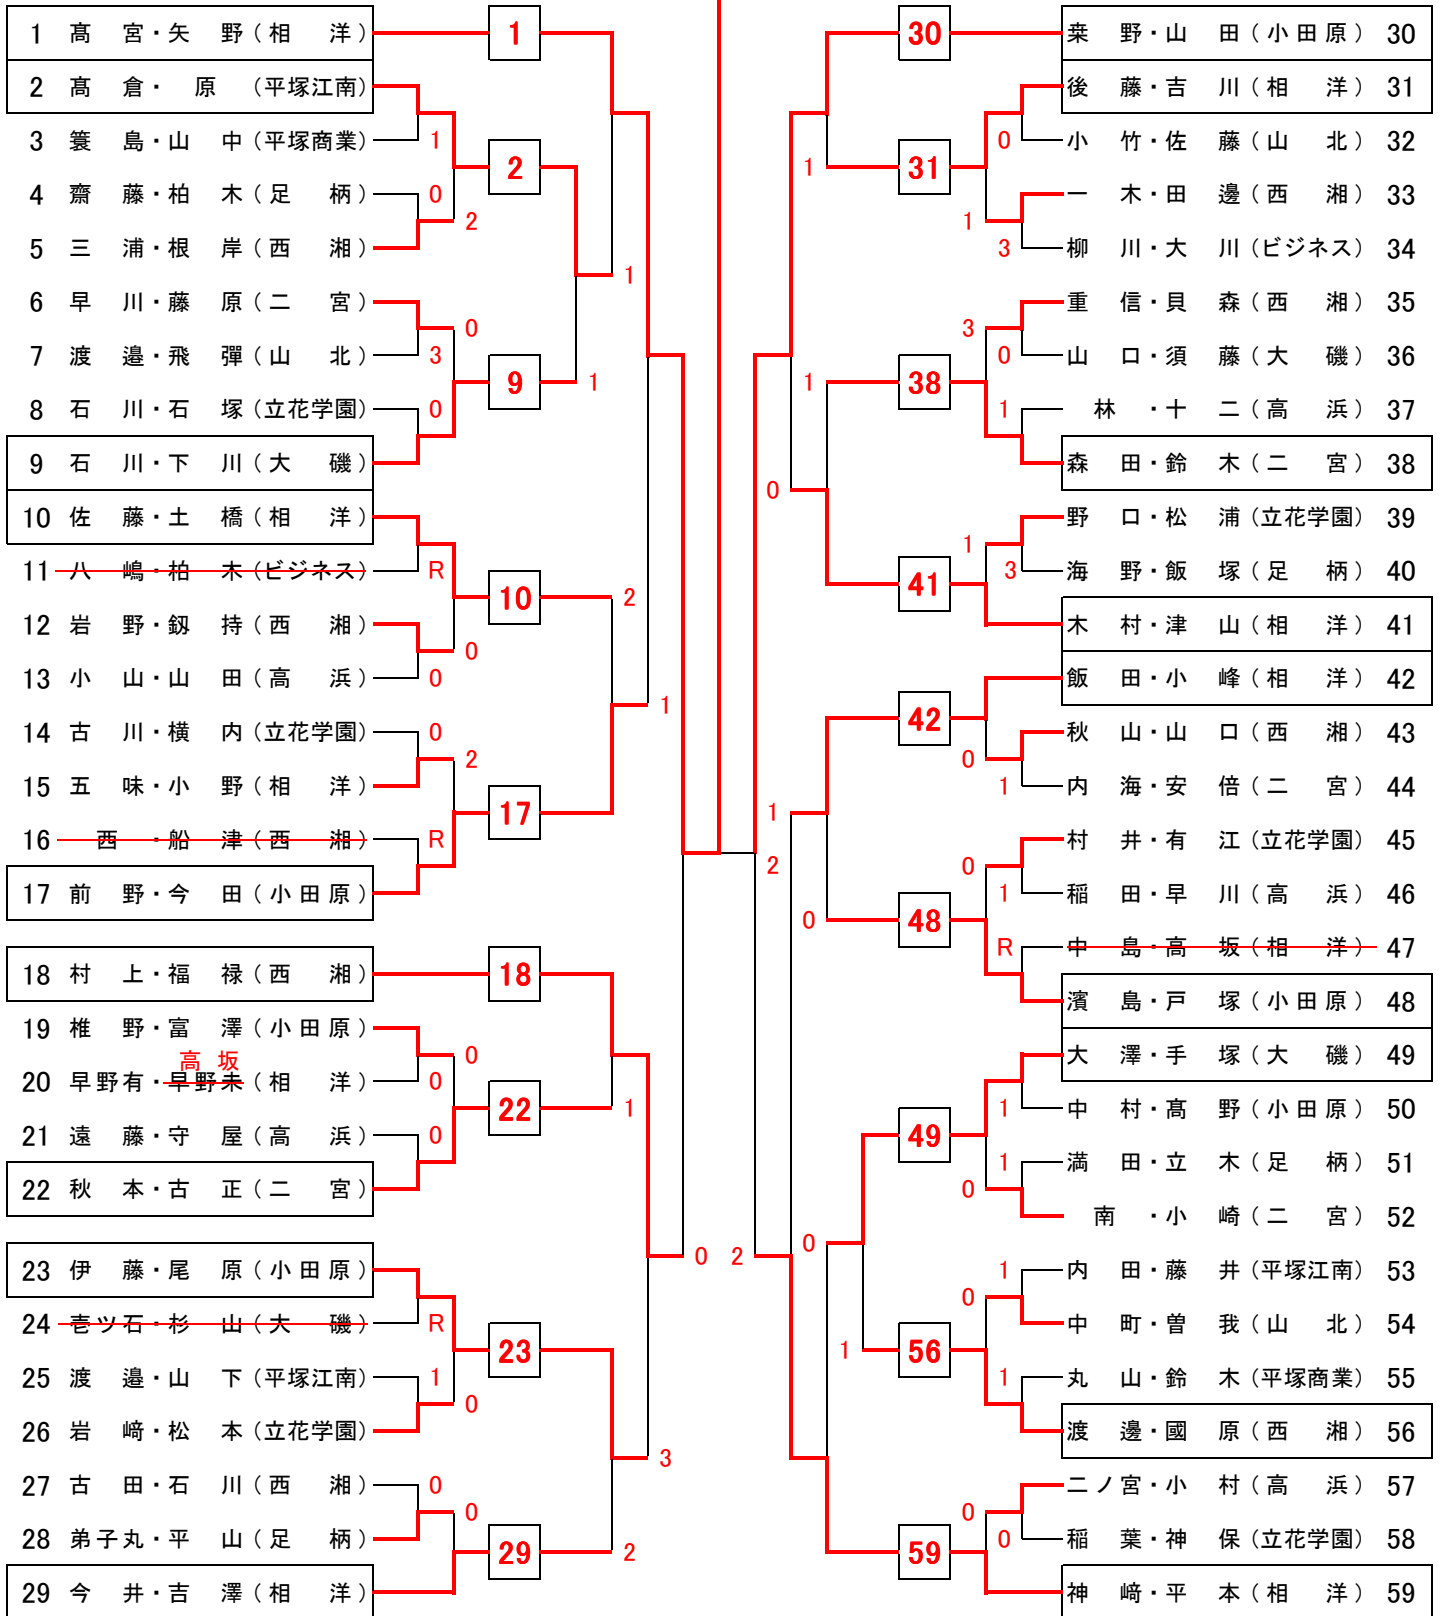

平成28年度 関東高等学校ソフトテニス大会県予選会【個人】

西相地区予選会【女子の部】平成28年4月16日(土) 予備日17日(日) 会場:小田原総合ビジネス高校、西湘高校

1. 高宮・矢野(相洋)

3位決定戦