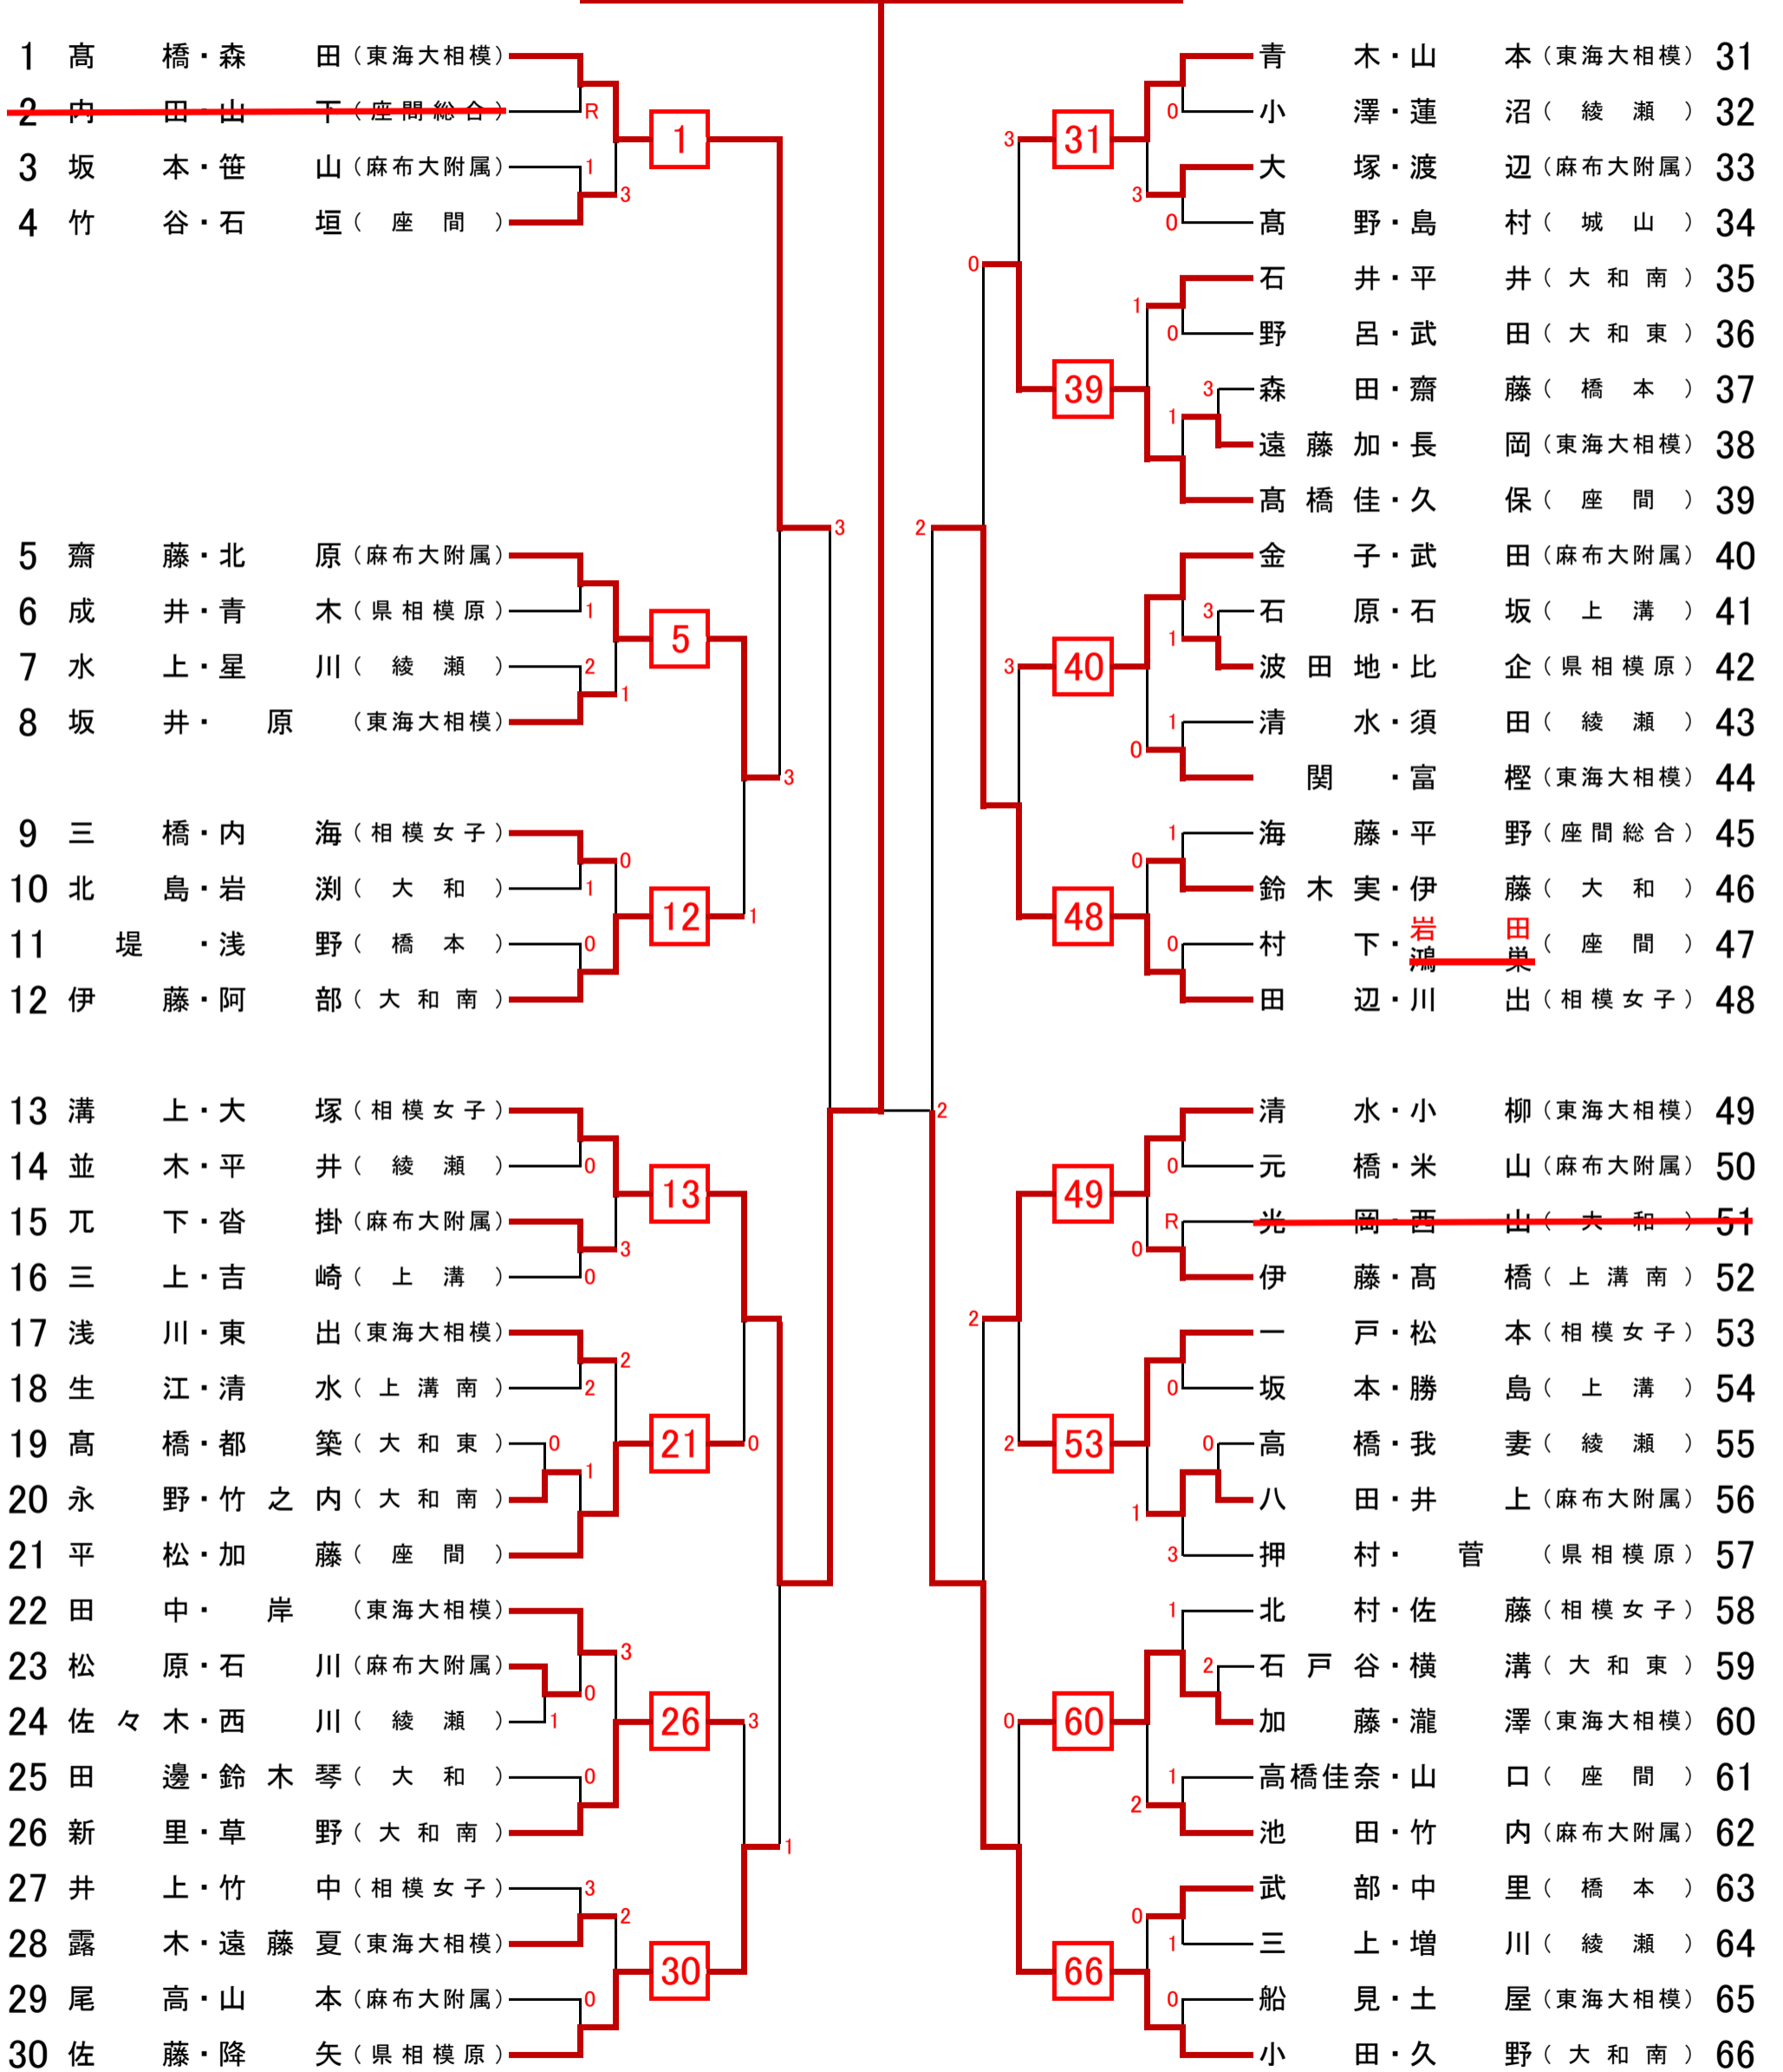

平成28年度 関東高等学校ソフトテニス大会【個人】 北相B地区予選会

【女子の部】

会場:麻布大学附属高等学校

平成28年4月16日(土)8時30分集合

13. 溝上・大塚(相模女子)

3位決定戦

No. 1 高橋・森田 (東海大相模)

No. 48 田辺・川出 (相模女子)